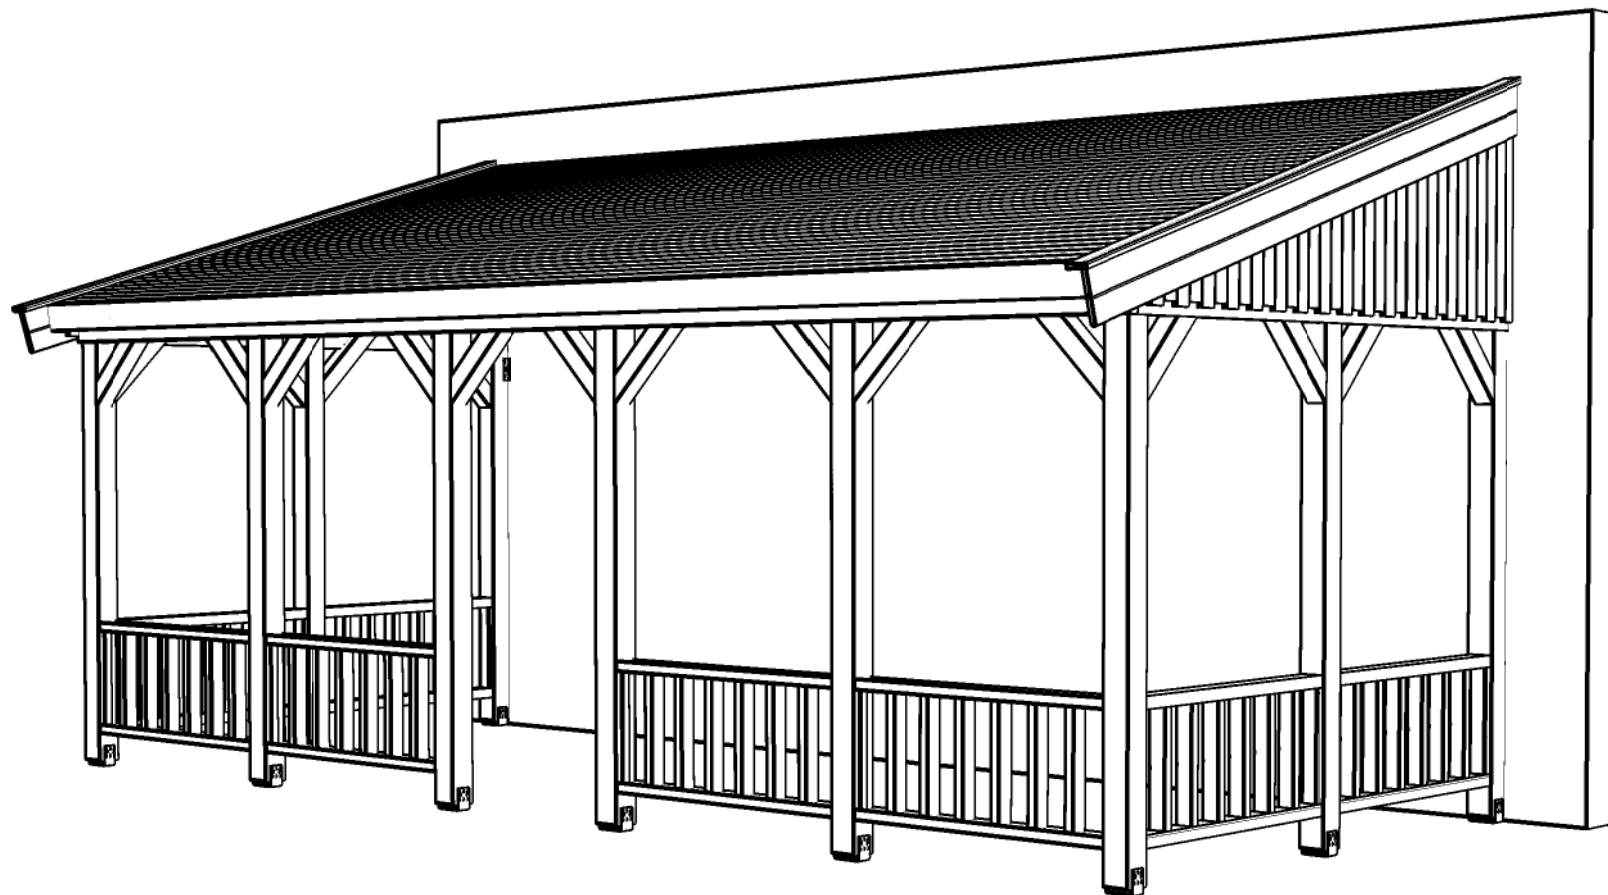

Plattegrond/Plan

Veranda Emma

Omschrijving / Description:
300x700cm
 Onderdeel / Component:
Bouwtekening / Construction drawing
 Dealer:
Dealer
 Ref.:
Ref

Ordernr.:
AE25
 Schaal / Scale:
1:50
 BLAD NR.:
BT

LUGARDE®

©LUGARDE® Laren Holland
 www.lugarde.com
 sale@lugarde.nl

Simply the best

Voorbeeld / Front view / Vorderansicht

3500+

0+

(R) Zijaanzicht / Side view / Seiten ansicht

Veranda Emma

Omschrijving / Description:
300x700cm
Onderdeel / Component:
Bouwtekening / Construction drawing
Dealer:
Dealer
Ref.:
Ref

Ordernr.:
AE25
Schaal / Scale:
1:50
BLAD NR.:
BT

LUGARDE®

©LUGARDE® Laren Holland
www.lugarde.com
sale@lugarde.nl

Simply the best

Veranda Emma

Omschrijving / Description:
300x700cm
Onderdeel / Component:
Bouwtekening / Construction drawing
Dealer:
Dealer
Ref.:
Ref

Ordernr.:
AE25
Schaal / Scale:
1:50
BLAD NR.:
BT

LUGARDE®