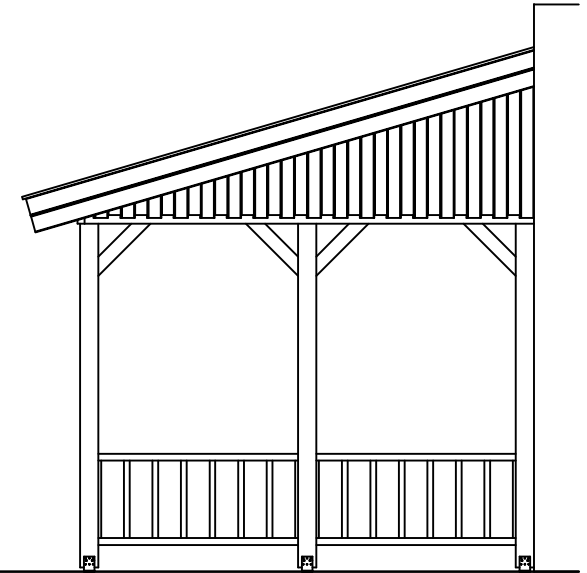

Plattegrond/Plan

Veranda Emma

Omschrijving / Description:
300x700cm
 Onderdeel / Component:
Bouwtekening / Construction drawing
 Dealer:
Dealer
 Ref.:
Ref

Ordernr.:
AE25
 Schaal / Scale:
1:50
 BLAD NR.:
BT

LUGARDE®

©LUGARDE® Laren Holland
 www.lugarde.com
 sale@lugarde.nl

Simply the best

Voorbeeld / Front view / Vorderansicht

3500+

0+

(R) Zijaanzicht / Side view / Seiten ansicht

Veranda Emma

Omschrijving / Description:
300x700cm
Onderdeel / Component:
Bouwtekening / Construction drawing
Dealer:
Dealer
Ref.:
Ref

Ordernr.:
AE25
Schaal / Scale:
1:50
BLAD NR.:
BT

LUGARDE®

©LUGARDE® Laren Holland
www.lugarde.com
sale@lugarde.nl

Simply the best

Veranda Emma

Omschrijving / Description:
300x700cm
Onderdeel / Component:
Bouwtekening / Construction drawing
Dealer:
Dealer
Ref.:
Ref

Ordernr.:
AE25
Schaal / Scale:
1:50
BLAD NR.:
BT

LUGARDE®