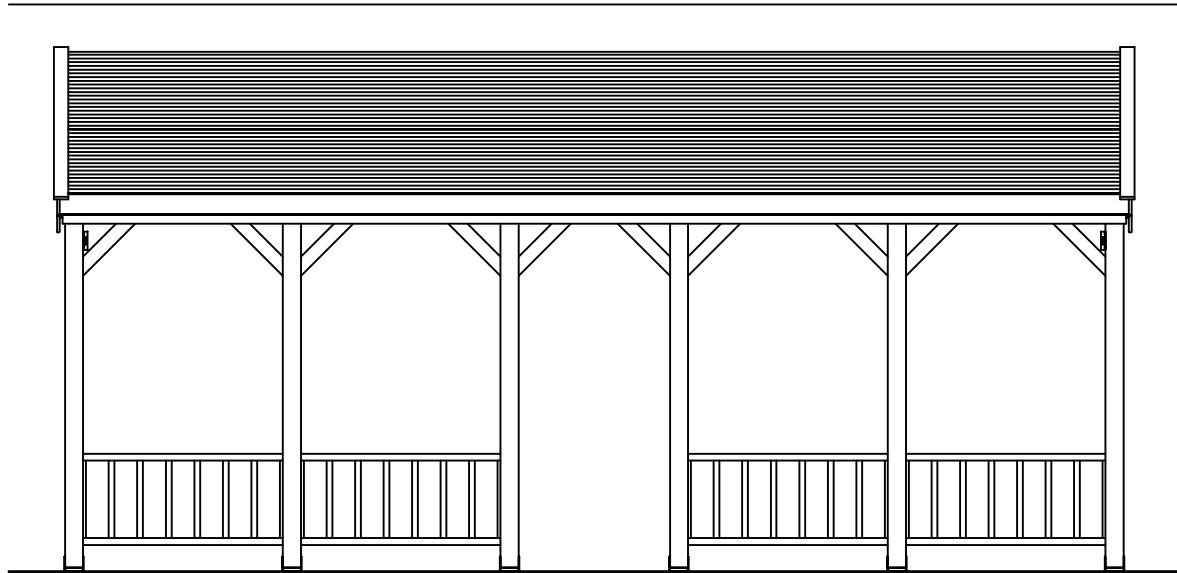

Plattegrond/Plan

Veranda Emma

Omschrijving / Description:
300x700cm
 Onderdeel / Component:
Bouwtekening / Construction drawing
 Dealer:
Dealer
 Ref.:
Ref

Ordernr.:
AE25
 Schaal / Scale:
1:50
 BLAD NR.:
BT

LUGARDE®

©LUGARDE® Laren Holland
 www.lugarde.com
 sale@lugarde.nl

Simply the best

Voorbeeld / Front view / Vorderansicht

3500+

0+

(R) Zijaanzicht / Side view / Seiten ansicht

Veranda Emma

Omschrijving / Description:
300x700cm
Onderdeel / Component:
Bouwtekening / Construction drawing
Dealer:
Dealer
Ref.:
Ref

Ordernr.:
AE25
Schaal / Scale:
1:50
BLAD NR.:
BT

LUGARDE®

©LUGARDE® Laren Holland
www.lugarde.com
sale@lugarde.nl

Simply the best

Veranda Emma

Omschrijving / Description:
300x700cm
Onderdeel / Component:
Bouwtekening / Construction drawing
Dealer:
Dealer
Ref.:
Ref

Ordernr.:
AE25
Schaal / Scale:
1:50
BLAD NR.:
BT

LUGARDE®