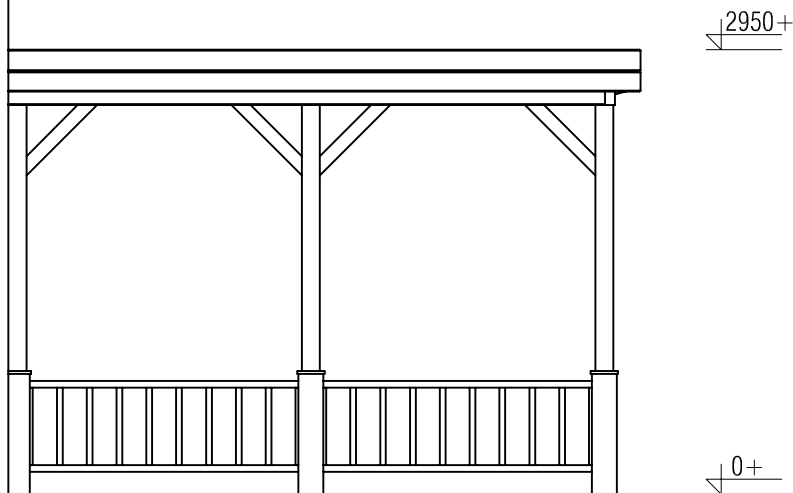

## Veranda Winston

Omschrijving / Description: 400x860cm	Ordernr.: AW20	 <p>©LUGARDE® Laren Holland                  www.lugarde.com                  sale@lugarde.nl</p>
Onderdeel / Component: Bouwtekening / Construction drawing	Schaal / Scale: 1:50	
Dealer: Dealer	BLAD NR.: BT	<p><i>Simply the best</i></p>
Ref.: Ref		

D.D.: maart 04, 2015

Formaat: A4 - RvH

*Voor-aanzicht / Front view / Vorderansicht*

*Zijaanzicht / Side view / Seiten ansicht*

## Veranda Winston

Omschrijving / Description: 400x860cm	Ordernr.: AW20
Onderdeel / Component: Bouwtekening / Construction drawing	Schaal / Scale: 1:50
Dealer: Dealer	BLAD NR.: BT
Ref.: Ref	

**LUGARDE®**

## Veranda Winston

<i>Omschrijving / Description:</i> 400x860cm	<i>Ordernr.:</i> AW20	<b>LUGARDE</b> ® <small>©LUGARDE® Laren Holland www.lugarde.com sale@lugarde.nl</small>
<i>Onderdeel / Component:</i> Bouwtekening / Construction drawing	<i>Schaal / Scale:</i> 1:50	
<i>Dealer:</i> Dealer	<i>BLAD NR.:</i> BT	<i>Simply the best</i>
<i>Ref.:</i> Ref		