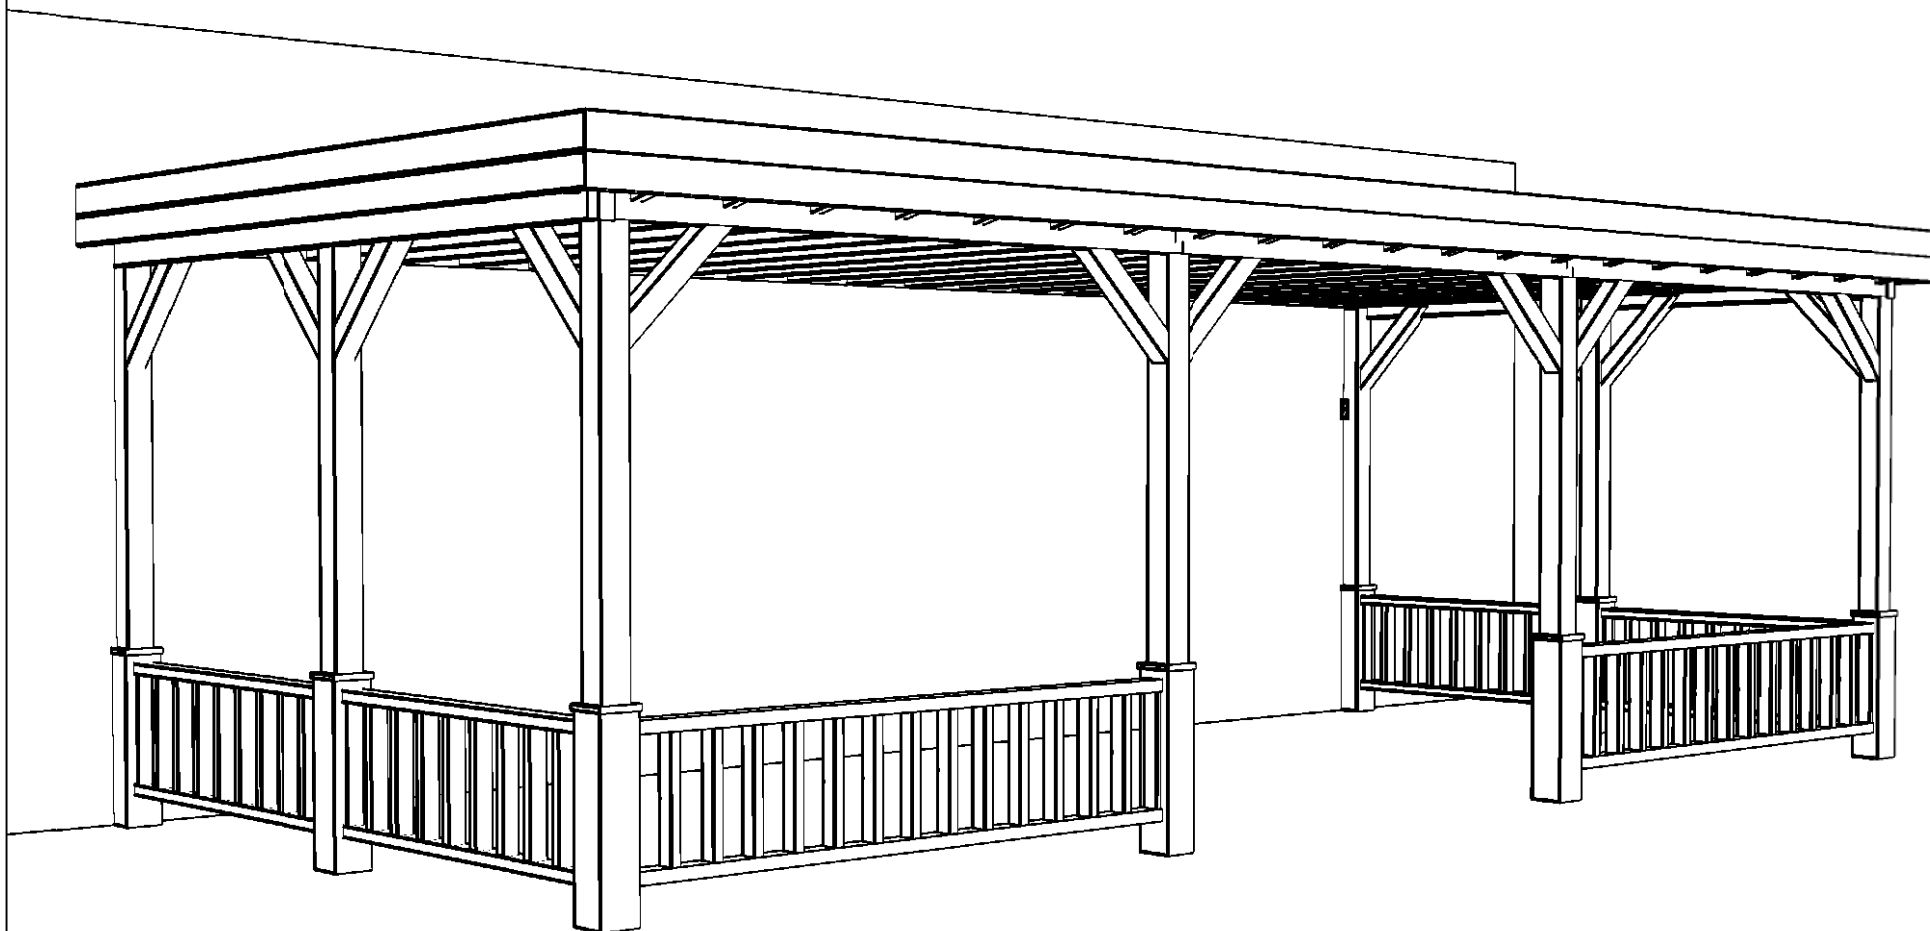

Veranda Winston

<i>Omschrijving / Description:</i> 400x860cm	<i>Ordernr.:</i> AW20	LUGARDE® ©LUGARDE® Laren Holland www.lugarde.com sale@lugarde.nl
<i>Onderdeel / Component:</i> Bouwtekening / Construction drawing	<i>Schaal / Scale:</i> 1:50	
<i>Dealer:</i> Dealer	<i>BLAD NR.:</i> BT	<i>Simply the best</i>
<i>Ref.:</i> Ref		

D.D.: maart 04, 2015

Formaat: A4 - RvH