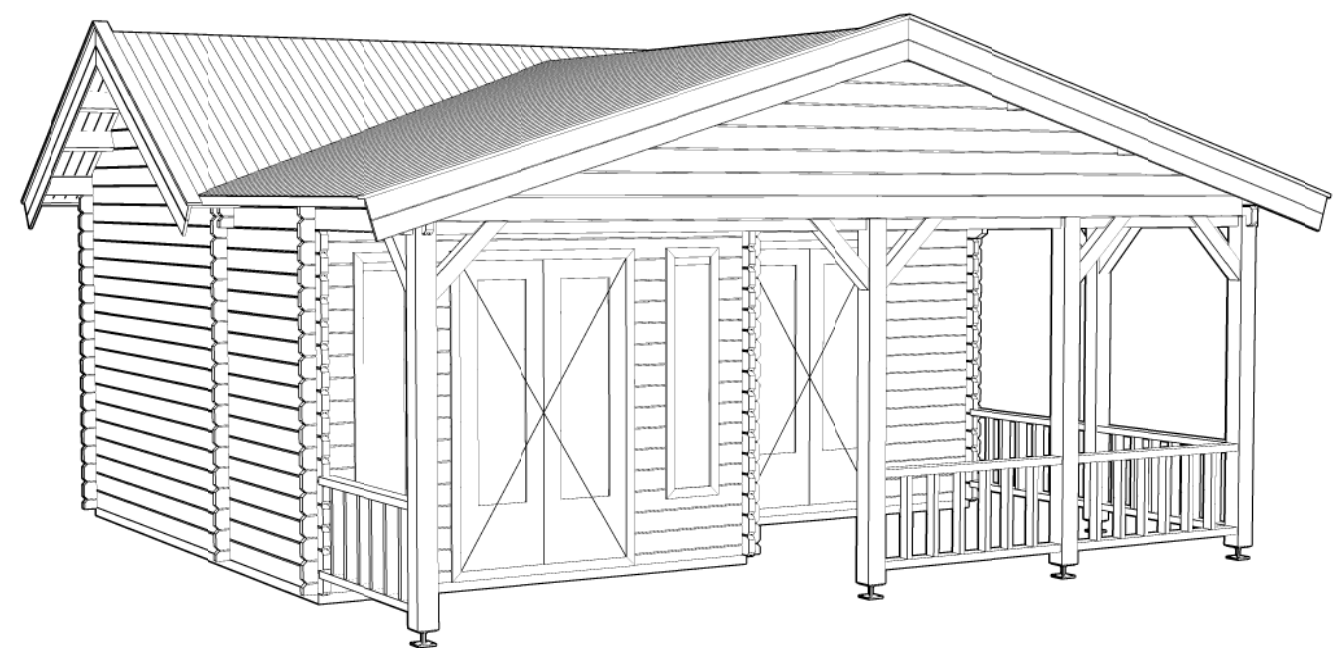

Plattegrond / Plan

Blokhut / Log cabin

Omschrijving / Description:
600x600cm 44mm
Onderdeel / Component:
Bouwtekening / Construction drawing
Dealer:
Dealer
Ref.:
p95 RO

Ordernr.:
Ordernr
Schaal / Scale:
1:50
BLAD NR.:
BT

LUGARDE®
©LUGARDE® Laren Holland
www.lugarde.com
sale@lugarde.nl
Simply the best

Voor-aanzicht / Front view / Vorderansicht

(R) Zijaanzicht / Side view / Seiten ansicht

Achteraanzicht / Rear view / Hinterseite

(L) Zijaanzicht / Side view / Seiten ansicht

Blokhut / Log cabin

Omschrijving / Description:
600x600cm 44mm
Onderdeel / Component:
Bouwtekening / Construction drawing
Dealer:
Dealer
Ref.:
p95 RO

Ordernr.:
Ordernr
Schaal / Scale:
1:50
BLAD NR.:
BT