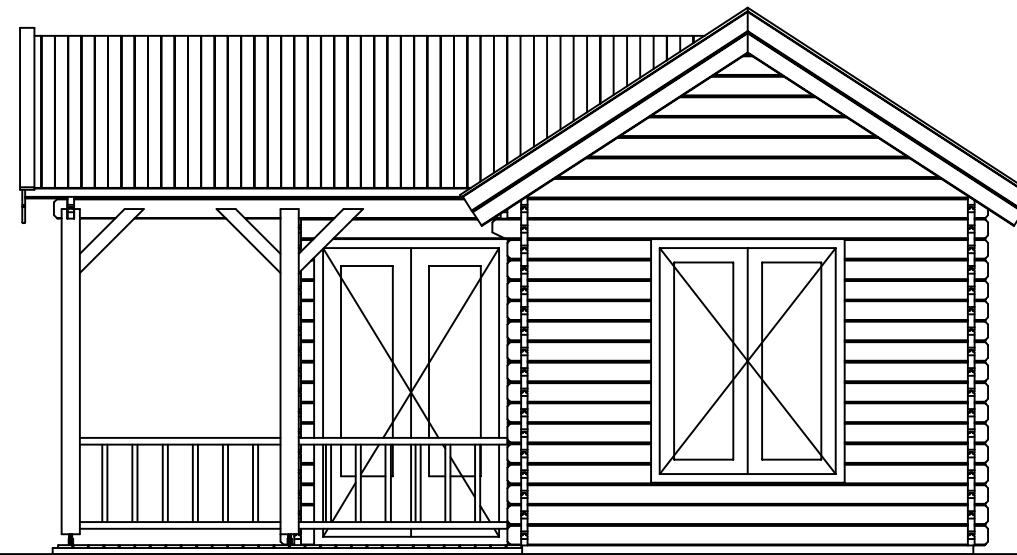

Plattegrond / Plan

Blokhut / Log cabin

Omschrijving / Description:
600x600cm 44mm
Onderdeel / Component:
Bouwtekening / Construction drawing
Dealer:
Dealer
Ref.:
p95 RO

Ordernr.:
Ordernr
Schaal / Scale:
1:50
BLAD NR.:
BT

LUGARDE®
©LUGARDE® Laren Holland
www.lugarde.com
sale@lugarde.nl
Simply the best

Voor-aanzicht / Front view / Vorderansicht

(R) Zijaanzicht / Side view / Seiten ansicht

Achteraanzicht / Rear view / Hinterseite

(L) Zijaanzicht / Side view / Seiten ansicht

Blokhut / Log cabin

Omschrijving / Description:
600x600cm 44mm
Onderdeel / Component:
Bouwtekening / Construction drawing
Dealer:
Dealer
Ref.:
p95 RO

Ordernr.:
Ordernr
Schaal / Scale:
1:50
BLAD NR.:
BT