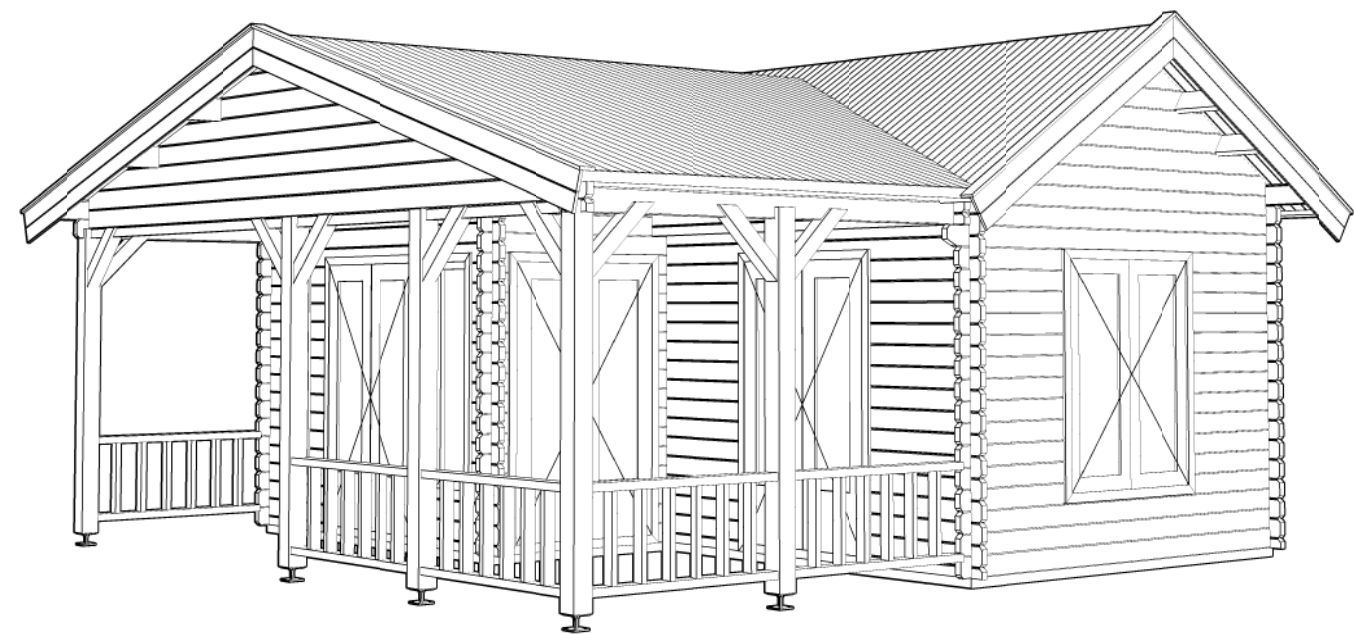

Plattegrond / Plan

Blokhut / Log cabin

Omschrijving / Description:
600x600cm 44mm
Onderdeel / Component:
Bouwtekening / Construction drawing
Dealer:
Dealer
Ref.:
p95 RO

Ordernr.:
Ordernr
Schaal / Scale:
1:50
BLAD NR.:
BT

LUGARDE®
©LUGARDE® Laren Holland
www.lugarde.com
sale@lugarde.nl
Simply the best

Voor-aanzicht / Front view / Vorderansicht

(R) Zijaanzicht / Side view / Seiten ansicht

Achteraanzicht / Rear view / Hinterseite

(L) Zijaanzicht / Side view / Seiten ansicht

Blokhut / Log cabin

Omschrijving / Description:
600x600cm 44mm
Onderdeel / Component:
Bouwtekening / Construction drawing
Dealer:
Dealer
Ref.:
p95 RO

Ordernr.:
Ordernr
Schaal / Scale:
1:50
BLAD NR.:
BT