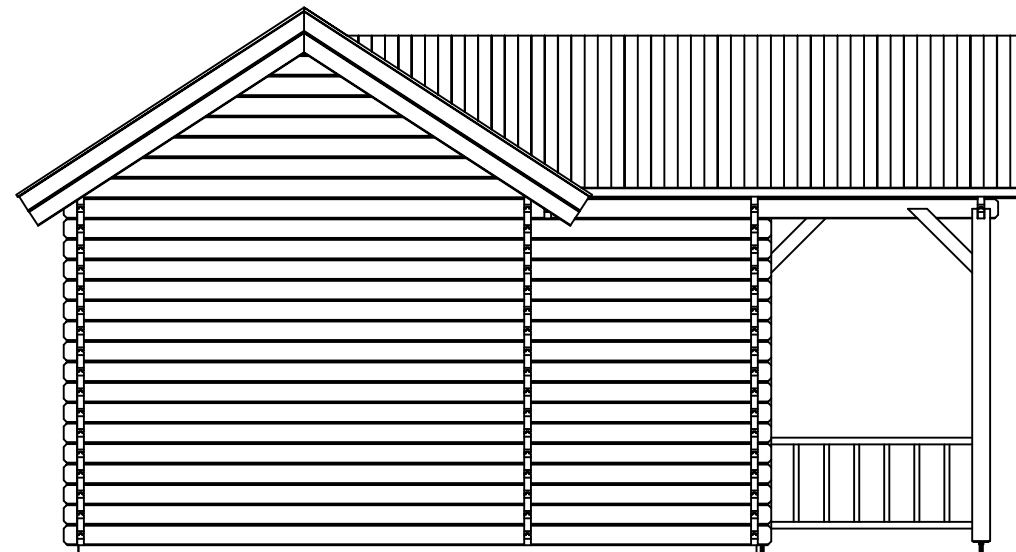

Plattegrond / Plan

Blokhut / Log cabin

Omschrijving / Description:
600x600cm 44mm
Onderdeel / Component:
Bouwtekening / Construction drawing
Dealer:
Dealer
Ref.:
p95 RO

Ordernr.:
Ordernr
Schaal / Scale:
1:50
BLAD NR.:
BT

LUGARDE®
©LUGARDE® Laren Holland
www.lugarde.com
sale@lugarde.nl
Simply the best

Voor-aanzicht / Front view / Vorderansicht

(R) Zijaanzicht / Side view / Seiten ansicht

Achteraanzicht / Rear view / Hinterseite

(L) Zijaanzicht / Side view / Seiten ansicht

Blokhut / Log cabin

Omschrijving / Description:
600x600cm 44mm
Onderdeel / Component:
Bouwtekening / Construction drawing
Dealer:
Dealer
Ref.:
p95 RO

Ordernr.:
Ordernr
Schaal / Scale:
1:50
BLAD NR.:
BT