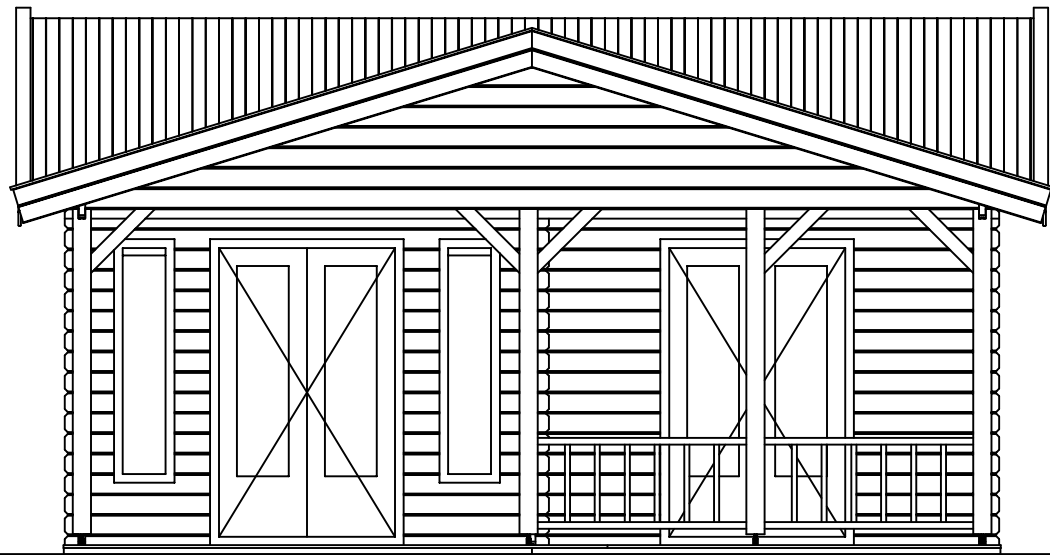

Plattegrond / Plan

Blokhut / Log cabin

Omschrijving / Description:
600x600cm 44mm
Onderdeel / Component:
Bouwtekening / Construction drawing
Dealer:
Dealer
Ref.:
p95 RO

Ordernr.:
Ordernr
Schaal / Scale:
1:50
BLAD NR.:
BT

LUGARDE®
©LUGARDE® Laren Holland
www.lugarde.com
sale@lugarde.nl
Simply the best

Voor-aanzicht / Front view / Vorderansicht

(R) Zijaanzicht / Side view / Seiten ansicht

Achteraanzicht / Rear view / Hinterseite

(L) Zijaanzicht / Side view / Seiten ansicht

Blokhut / Log cabin

Omschrijving / Description:
600x600cm 44mm
Onderdeel / Component:
Bouwtekening / Construction drawing
Dealer:
Dealer
Ref.:
p95 RO

Ordernr.:
Ordernr
Schaal / Scale:
1:50
BLAD NR.:
BT