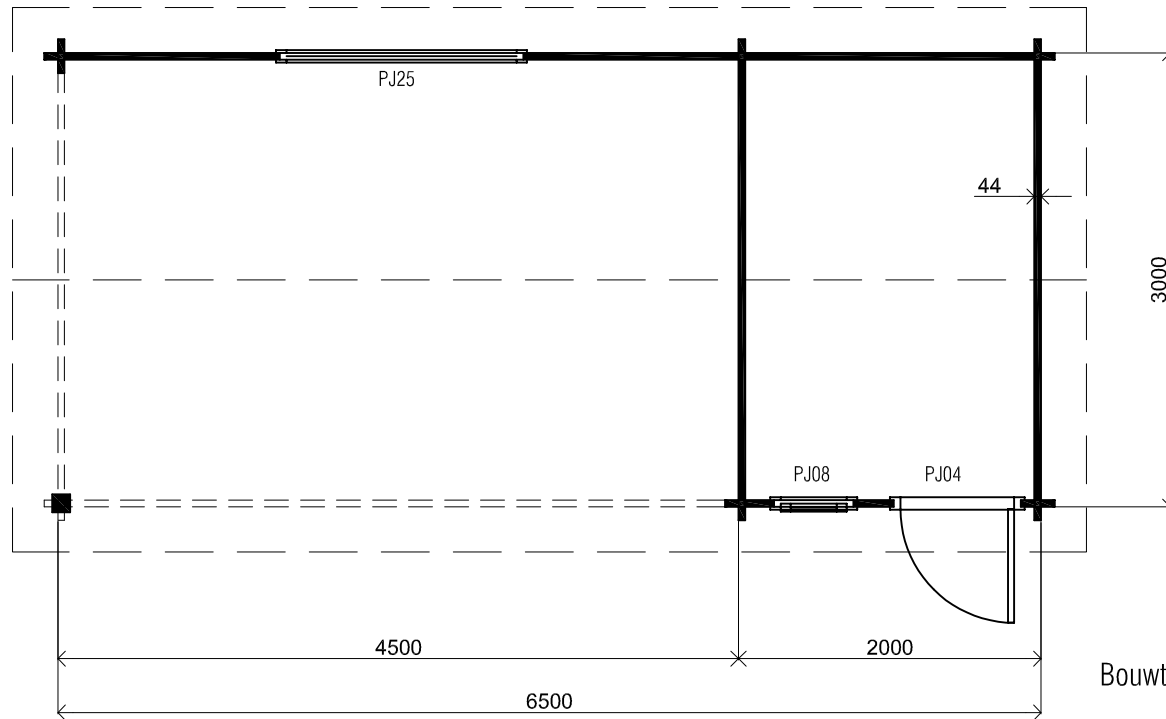

Voor-aanzicht / Front view / Vorderansicht

(R) Zijaanzicht / Side view / Seiten ansicht

Plattegrond / Plan

Bouwtekening / Construction drawing
 Omschrijving / Description:
 300x650cm / 44mm
 Onderdeel / Component:
 Dealer:
 Dealer
 Ref.:
 p85 RB

Ordernr.:
 Ordernr
 Schaal / Scale:
 1:50

BLAD NR.:
 BT

Blokhut / Log cabin

LUGARDE®

©LUGARDE® Laren Holland
 www.lugarde.com
 sale@lugarde.nl

Simply the best

Achteraanzicht / Rear view / Hinterseite

(L) Zijaanzicht / Side view / Seiten ansicht

Blokhut / Log cabin

Omschrijving / Description:
300x650cm / 44mm
Onderdeel / Component:
Bouwtekening / Construction drawing
Dealer:
Dealer
Ref.:
p85 RB

Ordernr.:
Ordernr
Schaal / Scale:
1:50

BLAD NR.:
BT