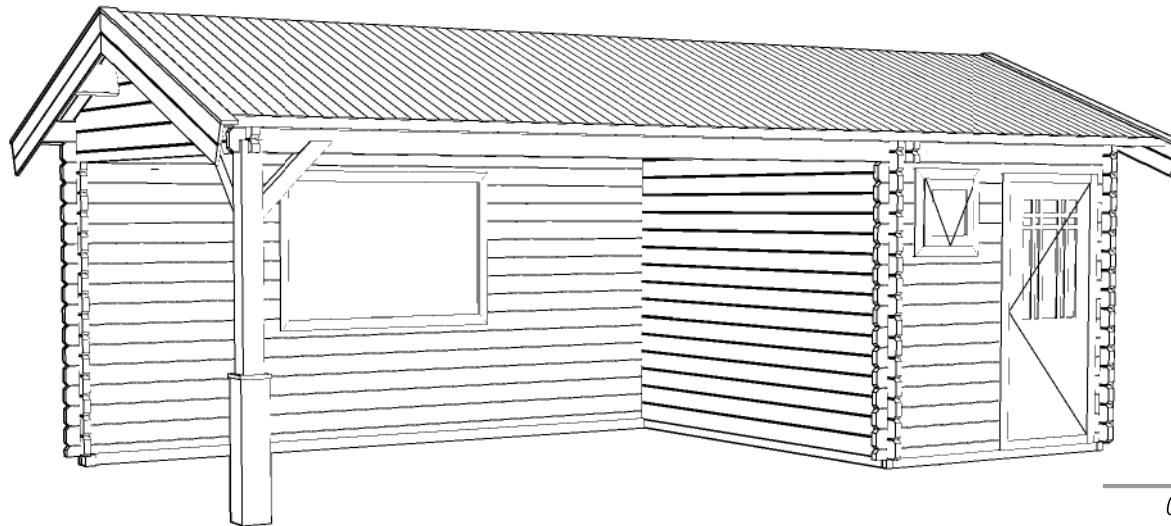

Ordernr.:
 Ordernr
 Schaal / Scale:
 1:50

BLAD NR.:
 BT

Blokhut / Log cabin

LUGARDE®

©LUGARDE® Laren Holland
 www.lugarde.com
 sale@lugarde.nl

Simply the best

Achteraanzicht / Rear view / Hinterseite

(L) Zijaanzicht / Side view / Seiten ansicht

Blokhut / Log cabin

Omschrijving / Description:
300x650cm / 44mm
Onderdeel / Component:
Bouwtekening / Construction drawing
Dealer:
Dealer
Ref.:
p85 RB

Ordernr.:
Ordernr
Schaal / Scale:
1:50

BLAD NR.:
BT