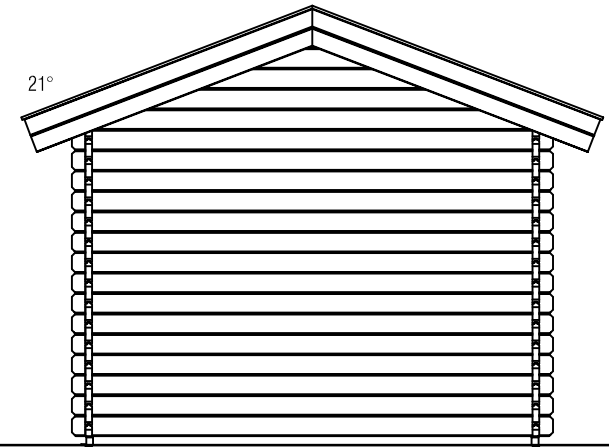

Voor-aanzicht / Front view / Vorderansicht

(R) Zijaanzicht / Side view / Seiten ansicht

Plattegrond / Plan

Bouwtekening / Construction drawing
 Omschrijving / Description:
 300x650cm / 44mm
 Onderdeel / Component:
 Dealer:
 Dealer
 Ref.:
 p85 RB

Ordernr.:
 Ordernr
 Schaal / Scale:
 1:50

BLAD NR.:
 BT

Blokhut / Log cabin

LUGARDE®

©LUGARDE® Laren Holland
 www.lugarde.com
 sale@lugarde.nl

Simply the best

Achteraanzicht / Rear view / Hinterseite

(L) Zijaanzicht / Side view / Seiten ansicht

Blokhut / Log cabin

Omschrijving / Description:
300x650cm / 44mm
Onderdeel / Component:
Bouwtekening / Construction drawing
Dealer:
Dealer
Ref.:
p85 RB

Ordernr.:
Ordernr
Schaal / Scale:
1:50

BLAD NR.:
BT