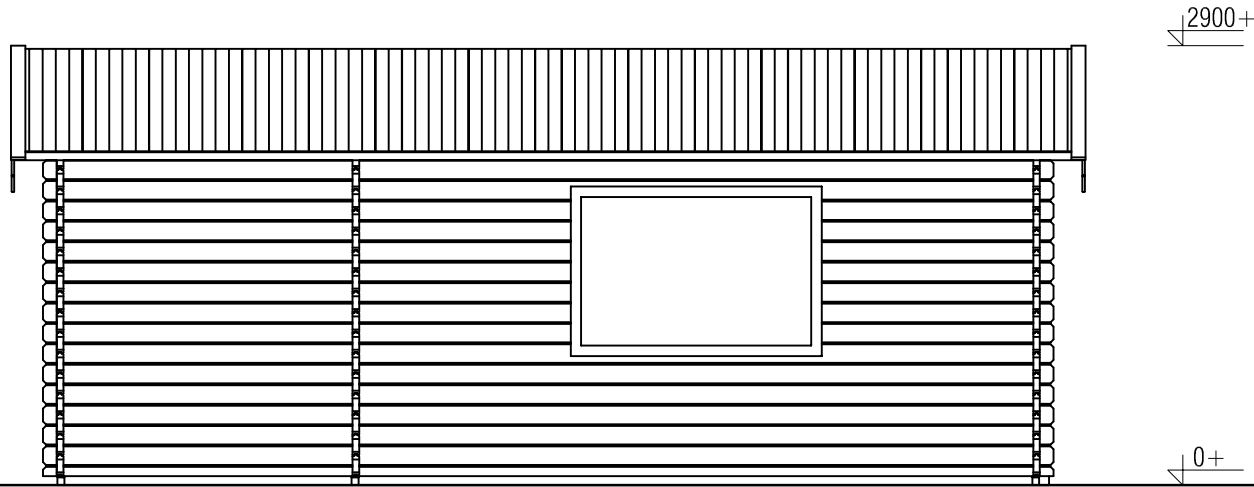

Ordernr.:
 Ordernr
 Schaal / Scale:
 1:50

BLAD NR.:
 BT

Blokhut / Log cabin

LUGARDE®

©LUGARDE® Laren Holland
 www.lugarde.com
 sale@lugarde.nl

Simply the best

Achteraanzicht / Rear view / Hinterseite

(L) Zijaanzicht / Side view / Seiten ansicht

Blokhut / Log cabin

Omschrijving / Description:
300x650cm / 44mm
Onderdeel / Component:
Bouwtekening / Construction drawing
Dealer:
Dealer
Ref.:
p85 RB

Ordernr.:
Ordernr
Schaal / Scale:
1:50

BLAD NR.:
BT