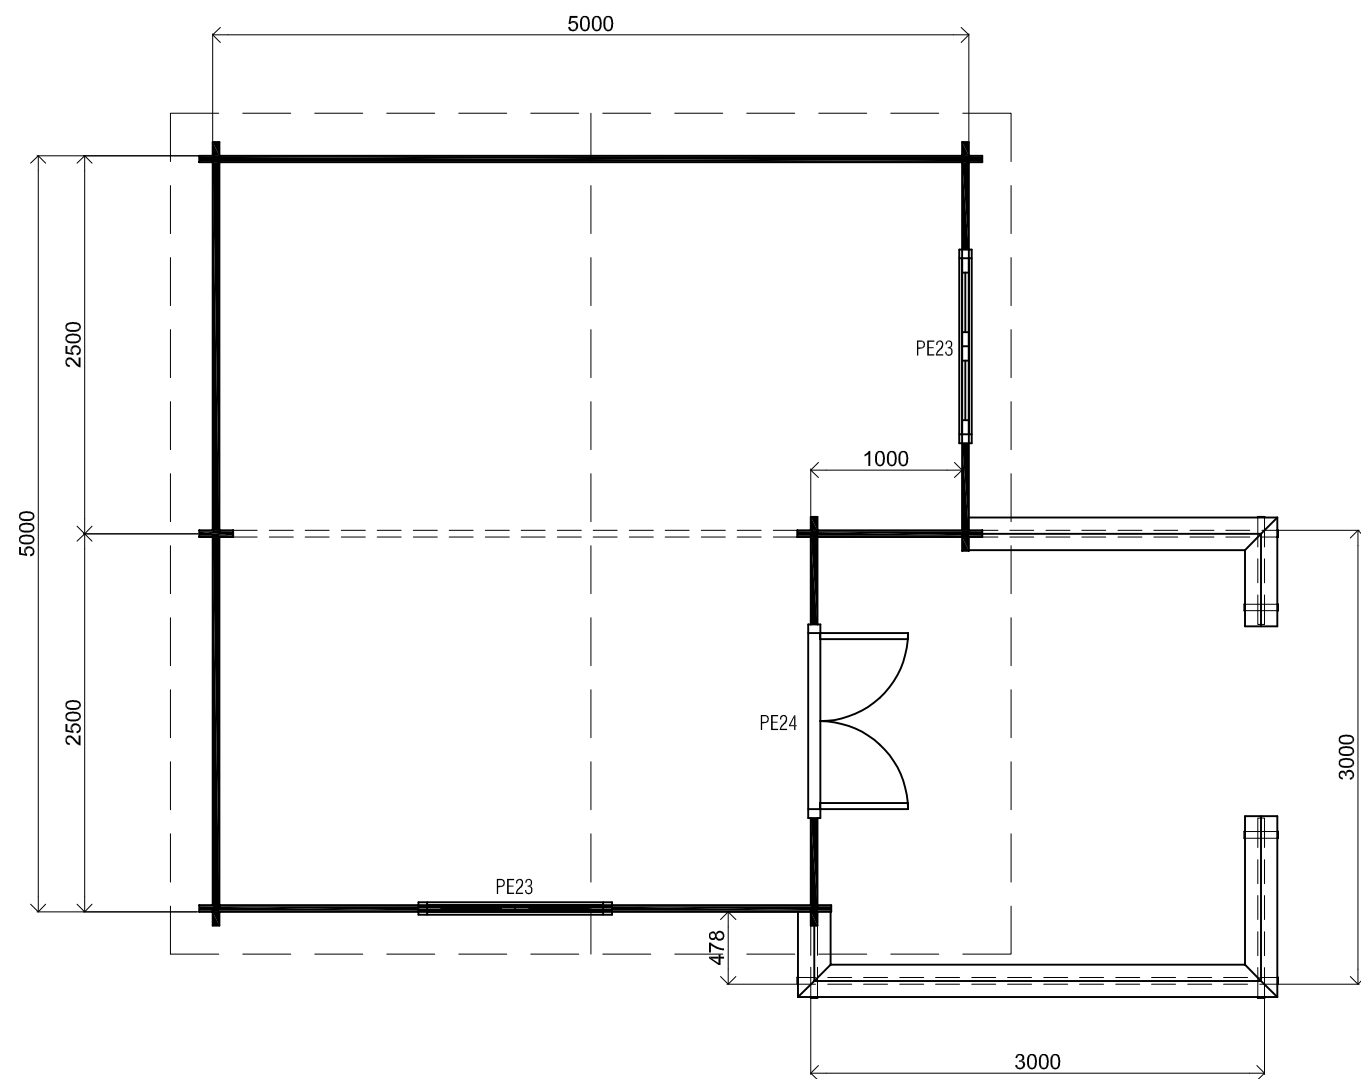

*Vooraanzicht / Front view / Vorderansicht*

3100+

0+

*(R) Zijaanzicht / Side view / Seiten ansicht*

*Plattegrond / Plan*

*Blokhut / Log cabin*

Omschrijving / Description:  
500x500cm 44mm  
Onderdeel / Component:  
Bouwtekening / Construction drawing  
Dealer:  
Ref.:  
p91 RB

Ordernr.:  
Schaal / Scale:  
1:50  
BLAD NR.:  
BT

**LUGARDE**®  
©LUGARDE® Laren Holland  
www.lugarde.com  
sale@lugarde.nl  
*Simply the best*

*Achteraanzicht / Rear view / Hinterseite*

*(L) Zijaanzicht / Side view / Seiten ansicht*

*Blokhut / Log cabin*

Omschrijving / Description: 500x500cm 44mm	Ordernr.: Ordernr
Onderdeel / Component: Bouwtekening / Construction drawing	Schaal / Scale: 1:50
Dealer: Dealer	BLAD NR.: BT
Ref.: p91 RB	