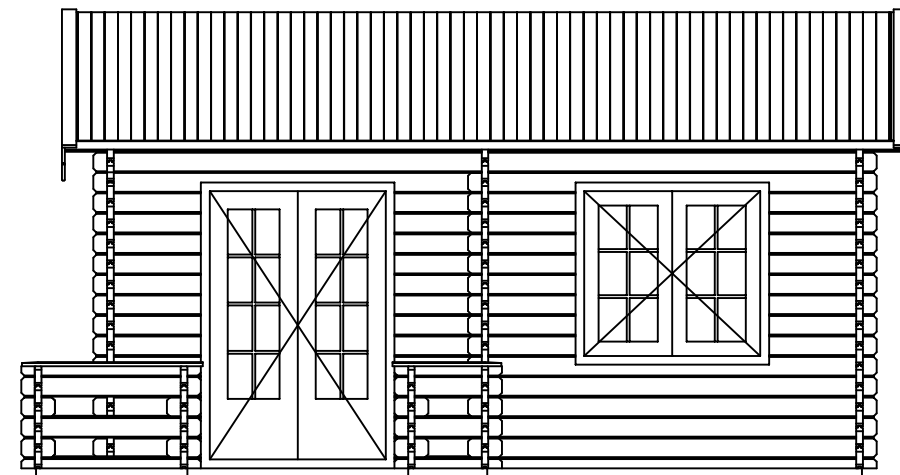

*Vooraanzicht / Front view / Vorderansicht*

3100+

0+

*(R) Zijaanzicht / Side view / Seiten ansicht*

*Plattegrond / Plan*

*Blokhut / Log cabin*

Omschrijving / Description:  
500x500cm 44mm  
Onderdeel / Component:  
Bouwtekening / Construction drawing  
Dealer:  
Ref.:  
p91 RB

Ordernr.:  
Schaal / Scale:  
1:50  
BLAD NR.:  
BT

**LUGARDE**®  
©LUGARDE® Laren Holland  
www.lugarde.com  
sale@lugarde.nl  
*Simply the best*

*Achteraanzicht / Rear view / Hinterseite*

*(L) Zijaanzicht / Side view / Seiten ansicht*

*Blokhut / Log cabin*

Omschrijving / Description: 500x500cm 44mm	Ordernr.: Ordernr
Onderdeel / Component: Bouwtekening / Construction drawing	Schaal / Scale: 1:50
Dealer: Dealer	BLAD NR.: BT
Ref.: p91 RB	