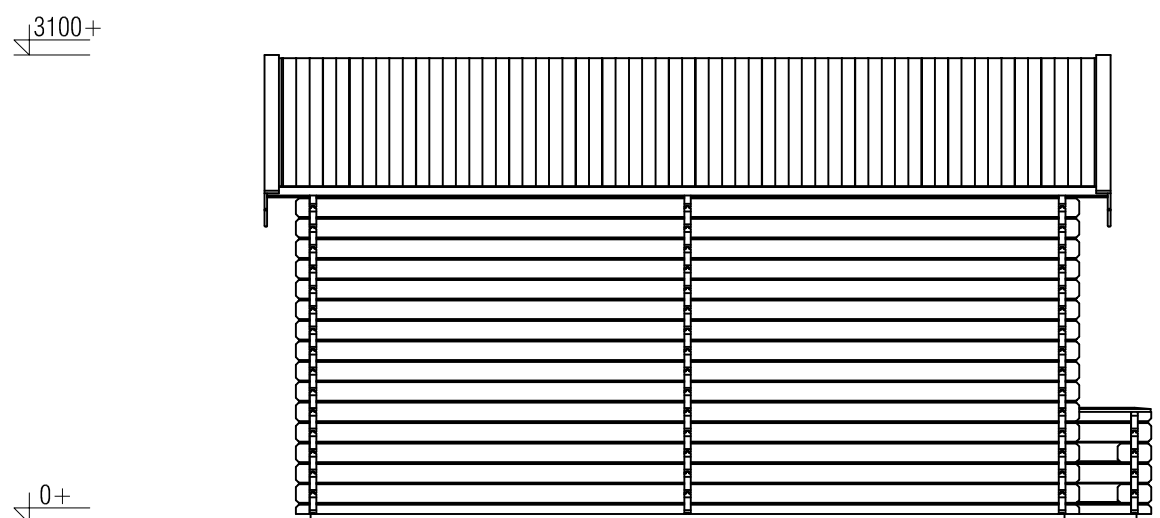

*Vooraanzicht / Front view / Vorderansicht*

3100+

0+

*(R) Zijaanzicht / Side view / Seiten ansicht*

*Plattegrond / Plan*

*Blokhut / Log cabin*

Omschrijving / Description:  
500x500cm 44mm  
Onderdeel / Component:  
Bouwtekening / Construction drawing  
Dealer:  
Ref.:  
p91 RB

Ordernr.:  
Schaal / Scale:  
1:50  
BLAD NR.:  
BT

**LUGARDE**®  
©LUGARDE® Laren Holland  
www.lugarde.com  
sale@lugarde.nl  
*Simply the best*

*Achteraanzicht / Rear view / Hinterseite*

*(L) Zijaanzicht / Side view / Seiten ansicht*

*Blokhut / Log cabin*

Omschrijving / Description: 500x500cm 44mm	Ordernr.: Ordernr
Onderdeel / Component: Bouwtekening / Construction drawing	Schaal / Scale: 1:50
Dealer: Dealer	BLAD NR.: BT
Ref.: p91 RB	