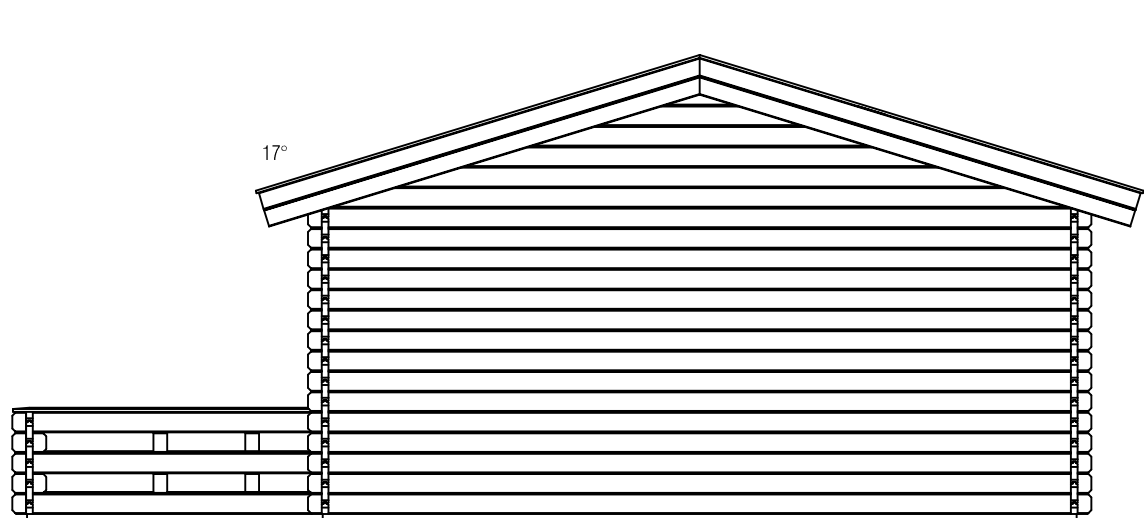

*Vooraanzicht / Front view / Vorderansicht*

3100+

0+

*(R) Zijaanzicht / Side view / Seiten ansicht*

*Plattegrond / Plan*

*Blokhut / Log cabin*

Omschrijving / Description:  
500x500cm 44mm  
Onderdeel / Component:  
Bouwtekening / Construction drawing  
Dealer:  
Ref.:  
p91 RB

Ordernr.:  
Schaal / Scale:  
1:50  
BLAD NR.:  
BT

**LUGARDE**®  
©LUGARDE® Laren Holland  
www.lugarde.com  
sale@lugarde.nl  
*Simply the best*

*Achteraanzicht / Rear view / Hinterseite*

*(L) Zijaanzicht / Side view / Seiten ansicht*

*Blokhut / Log cabin*

Omschrijving / Description: 500x500cm 44mm	Ordernr.: Ordernr
Onderdeel / Component: Bouwtekening / Construction drawing	Schaal / Scale: 1:50
Dealer: Dealer	BLAD NR.: BT
Ref.: p91 RB	