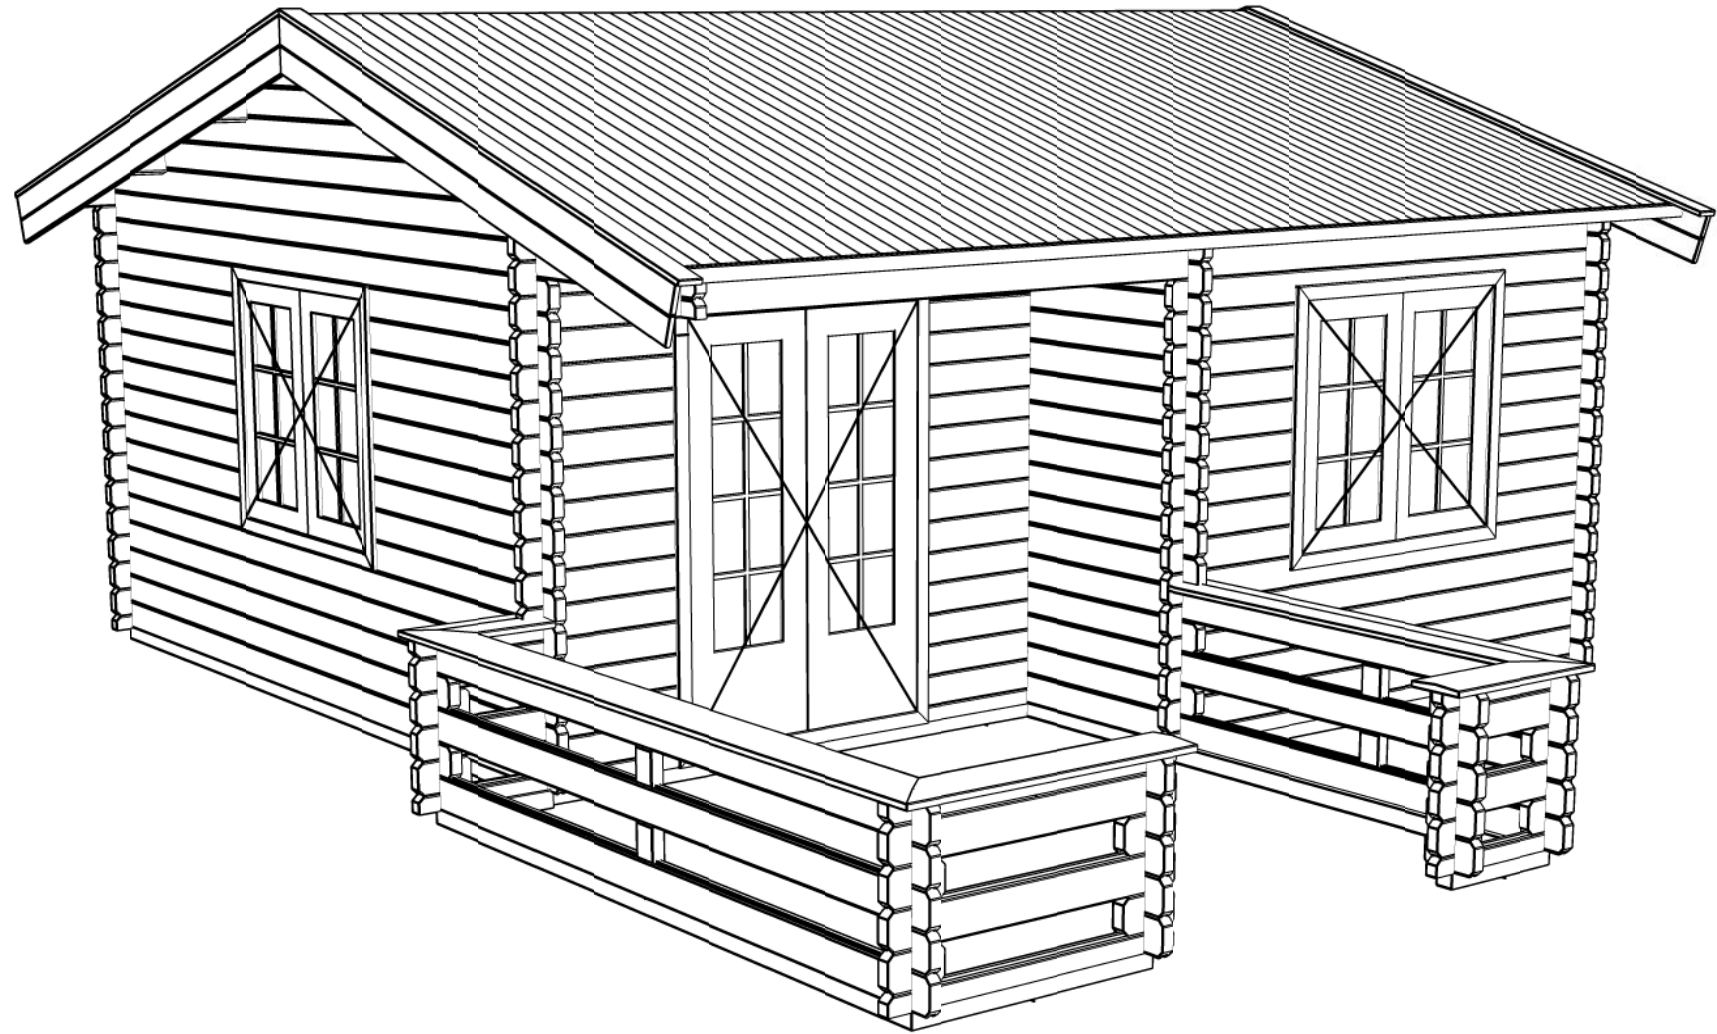

*Vooraanzicht / Front view / Vorderansicht*

3100+

0+

*(R) Zijaanzicht / Side view / Seiten ansicht*

*Plattegrond / Plan*

*Blokhut / Log cabin*

Omschrijving / Description:  
500x500cm 44mm  
Onderdeel / Component:  
Bouwtekening / Construction drawing  
Dealer:  
Ref.:  
p91 RB

Ordernr.:  
Schaal / Scale:  
1:50  
BLAD NR.:  
BT

**LUGARDE**®  
©LUGARDE® Laren Holland  
www.lugarde.com  
sale@lugarde.nl  
*Simply the best*

*Achteraanzicht / Rear view / Hinterseite*

*(L) Zijaanzicht / Side view / Seiten ansicht*

*Blokhut / Log cabin*

Omschrijving / Description: 500x500cm 44mm	Ordernr.: Ordernr
Onderdeel / Component: Bouwtekening / Construction drawing	Schaal / Scale: 1:50
Dealer: Dealer	BLAD NR.: BT
Ref.: p91 RB	