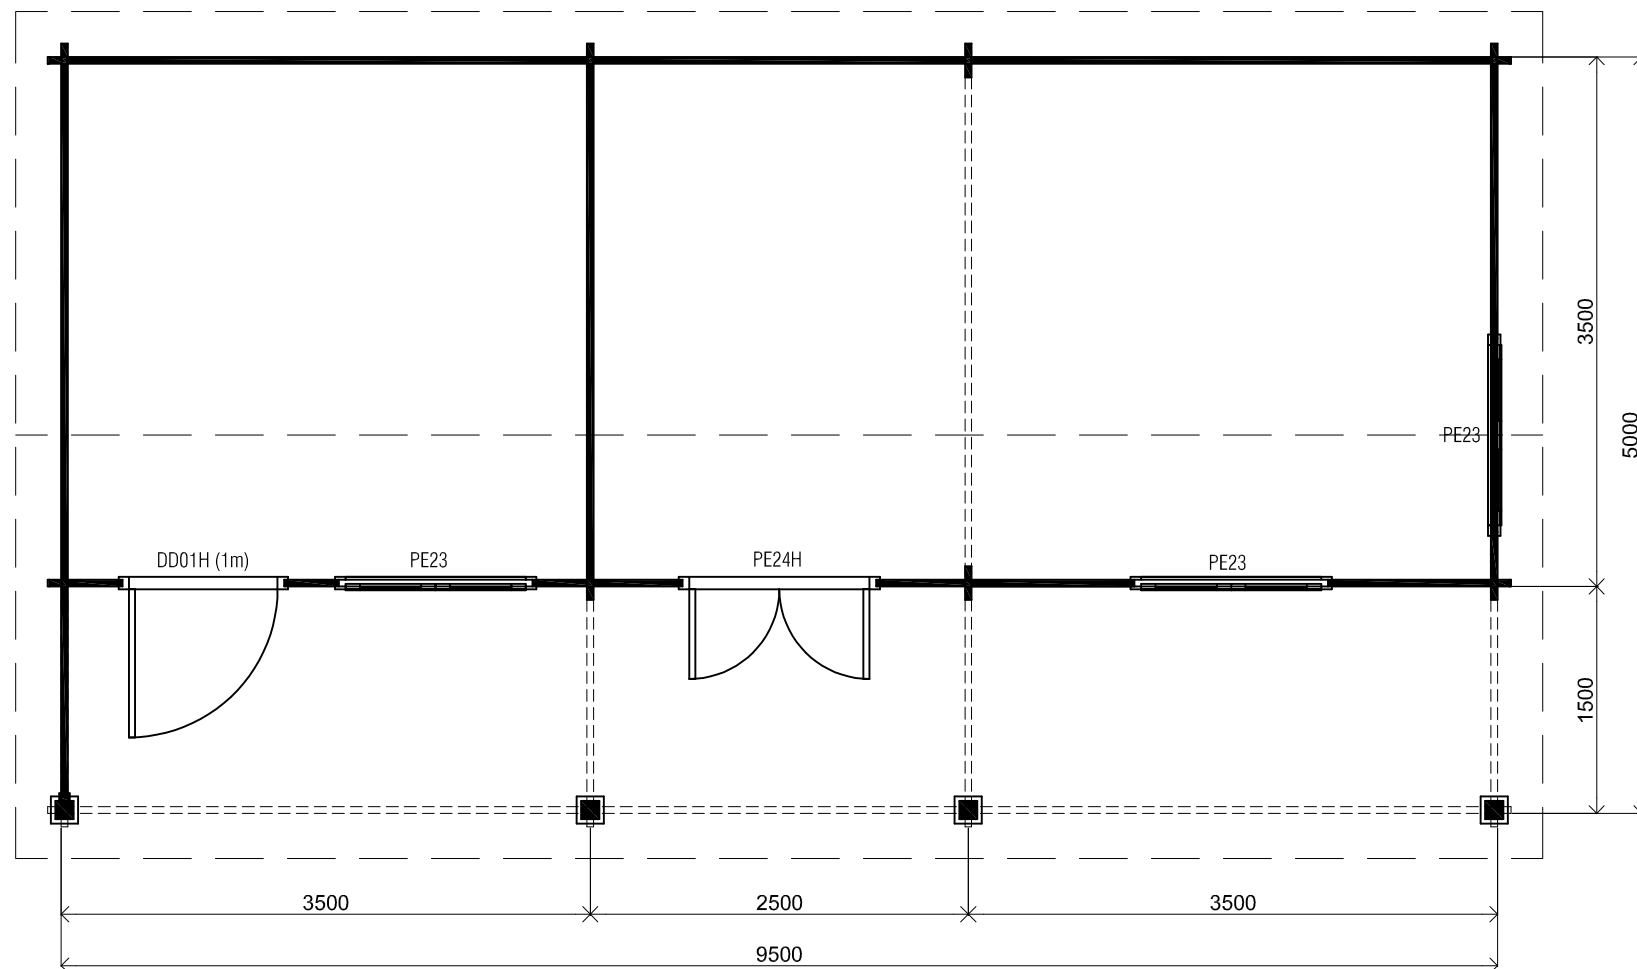

Voorraanzicht / Front view / Vorderansicht

(R) Zijaanzicht / Side view / Seiten ansicht

Plattegrond / Plan

Blokhut / Log cabin

Omschrijving / Description:
500x950cm 44mm
Onderdeel / Component:
Bouwtekening / Construction drawing
Dealer:
Ref.:
p103 RO

Ordernr.:
Schaal / Scale:
1:50
BLAD NR.:
BT

Achteraanzicht / Rear view / Hinterseite

(L) Zijaanzicht / Side view / Seiten ansicht

Blokhut / Log cabin

Omschrijving / Description:
500x950cm 44mm
Onderdeel / Component:
Bouwtekening / Construction drawing
Dealer:
Dealer
Ref.:
p103 RO

Ordernr.:
Ordernr
Schaal / Scale:
1:50
BLAD NR.:
BT

LUGARDE®
©LUGARDE® Laren Holland
www.lugarde.com
sale@lugarde.nl
Simply the best