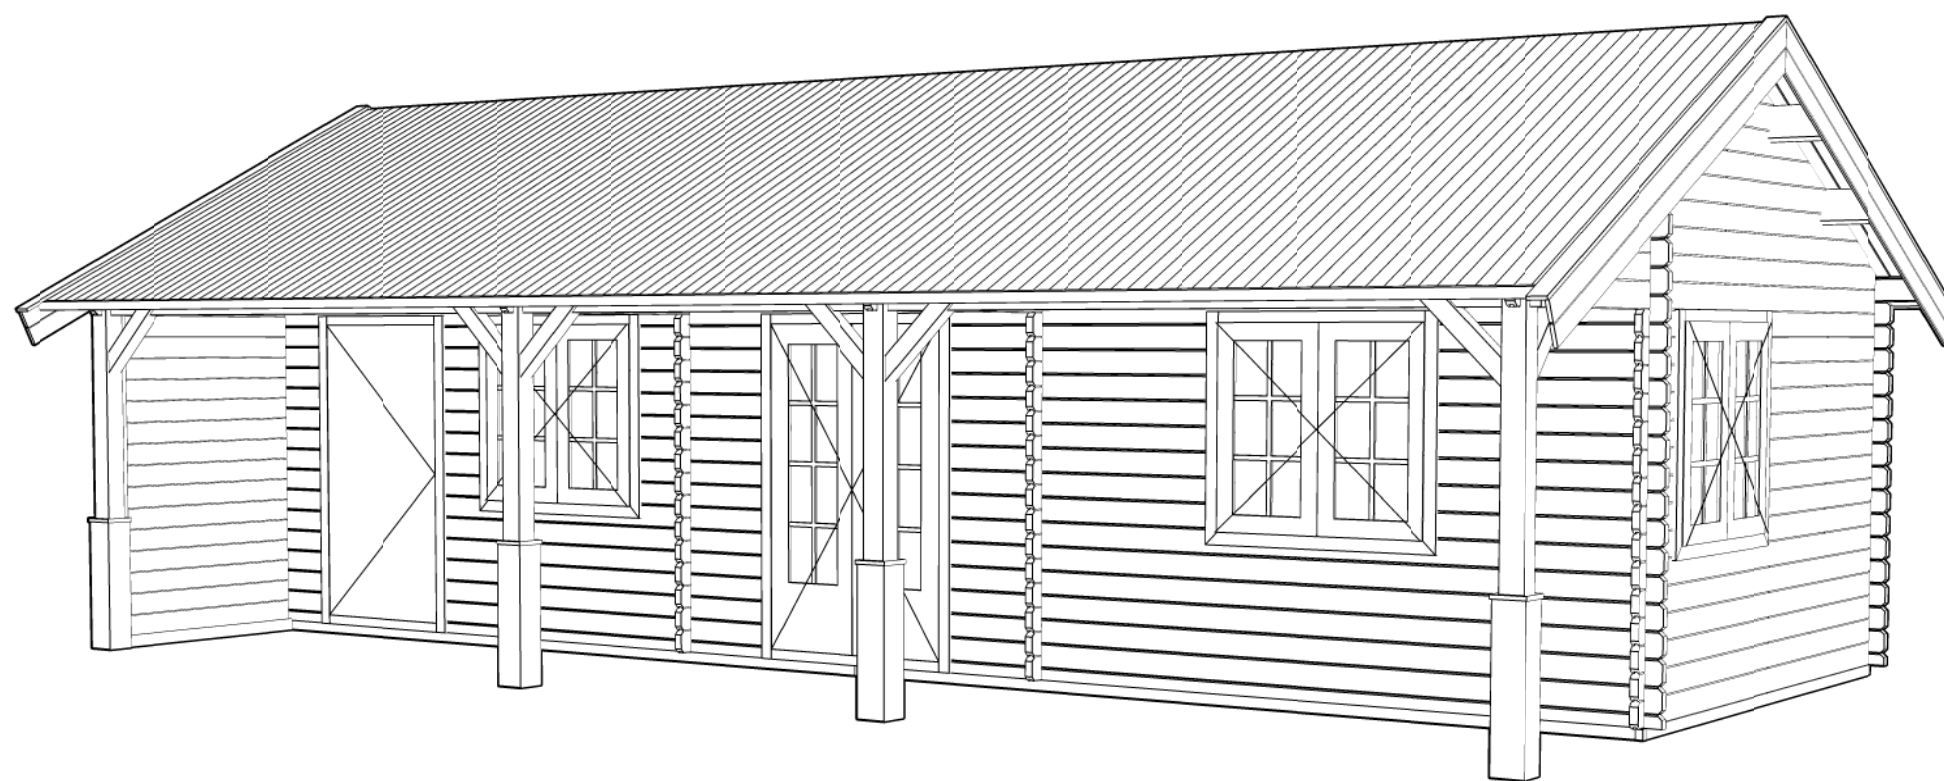

Voorraanzicht / Front view / Vorderansicht

(R) Zijaanzicht / Side view / Seiten ansicht

Plattegrond / Plan

Blokhut / Log cabin

Omschrijving / Description:
500x950cm 44mm
Onderdeel / Component:
Bouwtekening / Construction drawing
Dealer:
Ref.:
p103 RO

Ordernr.:
Schaal / Scale:
1:50
BLAD NR.:
BT

Achteraanzicht / Rear view / Hinterseite

(L) Zijaanzicht / Side view / Seiten ansicht

Blokhut / Log cabin

Omschrijving / Description:
500x950cm 44mm
Onderdeel / Component:
Bouwtekening / Construction drawing
Dealer:
Dealer
Ref.:
p103 RO

Ordernr.:
Ordernr
Schaal / Scale:
1:50
BLAD NR.:
BT

LUGARDE®
©LUGARDE® Laren Holland
www.lugarde.com
sale@lugarde.nl
Simply the best