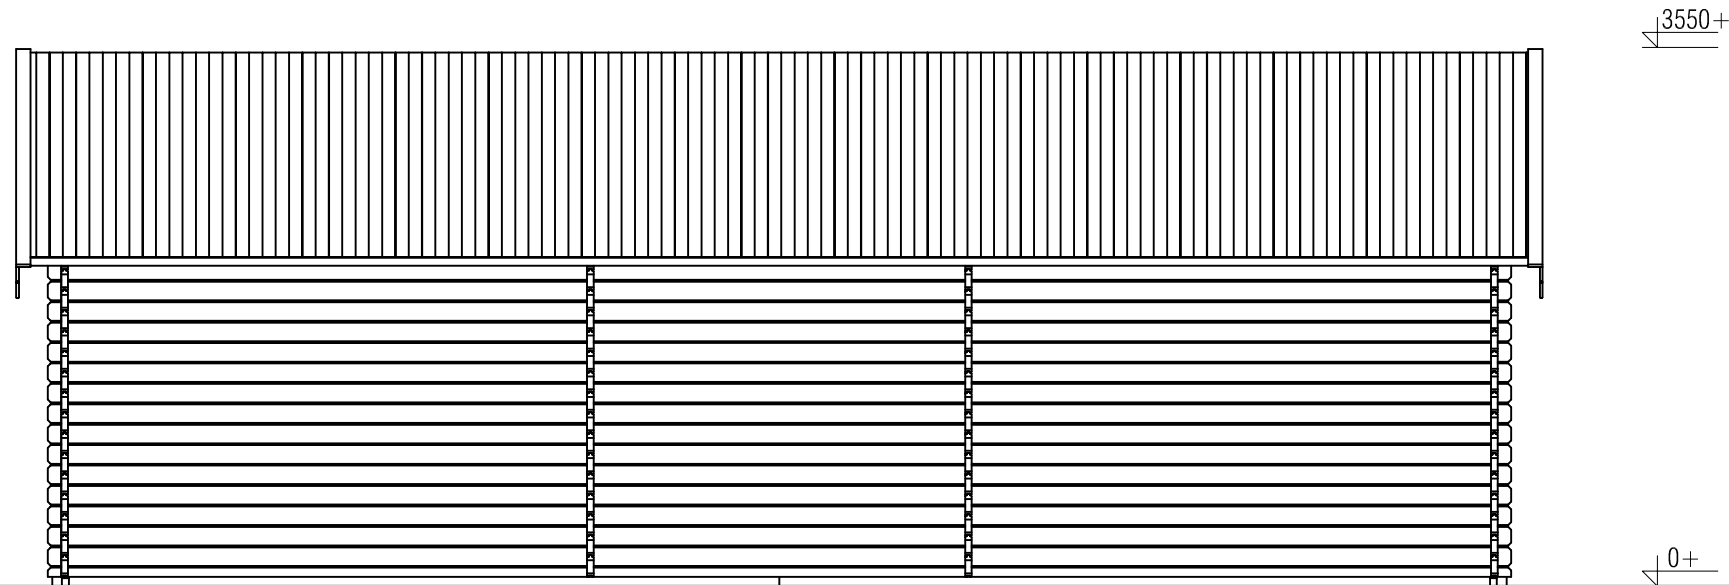

Voorraanzicht / Front view / Vorderansicht

(R) Zijaanzicht / Side view / Seiten ansicht

Plattegrond / Plan

Blokhut / Log cabin

Omschrijving / Description:
500x950cm 44mm
Onderdeel / Component:
Bouwtekening / Construction drawing
Dealer:
Ref.:
p103 RO

Ordernr.:
Schaal / Scale:
1:50
BLAD NR.:
BT

Achteraanzicht / Rear view / Hinterseite

(L) Zijaanzicht / Side view / Seiten ansicht

Blokhut / Log cabin

Omschrijving / Description:
500x950cm 44mm
Onderdeel / Component:
Bouwtekening / Construction drawing
Dealer:
Dealer
Ref.:
p103 RO

Ordernr.:
Ordernr
Schaal / Scale:
1:50
BLAD NR.:
BT

LUGARDE®
©LUGARDE® Laren Holland
www.lugarde.com
sale@lugarde.nl
Simply the best