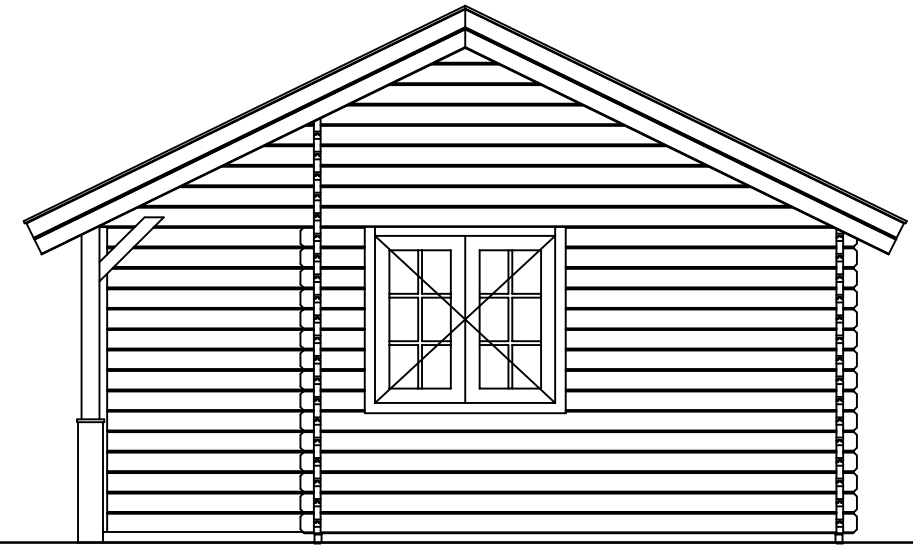

Voorraanzicht / Front view / Vorderansicht

(R) Zijaanzicht / Side view / Seiten ansicht

Plattegrond / Plan

Blokhut / Log cabin

Omschrijving / Description:
500x950cm 44mm
Onderdeel / Component:
Bouwtekening / Construction drawing
Dealer:
Ref.:
p103 RO

Ordernr.:
Schaal / Scale:
1:50
BLAD NR.:
BT

Achteraanzicht / Rear view / Hinterseite

(L) Zijaanzicht / Side view / Seiten ansicht

Blokhut / Log cabin

Omschrijving / Description:
500x950cm 44mm
Onderdeel / Component:
Bouwtekening / Construction drawing
Dealer:
Dealer
Ref.:
p103 RO

Ordernr.:
Ordernr
Schaal / Scale:
1:50
BLAD NR.:
BT

LUGARDE®
©LUGARDE® Laren Holland
www.lugarde.com
sale@lugarde.nl
Simply the best