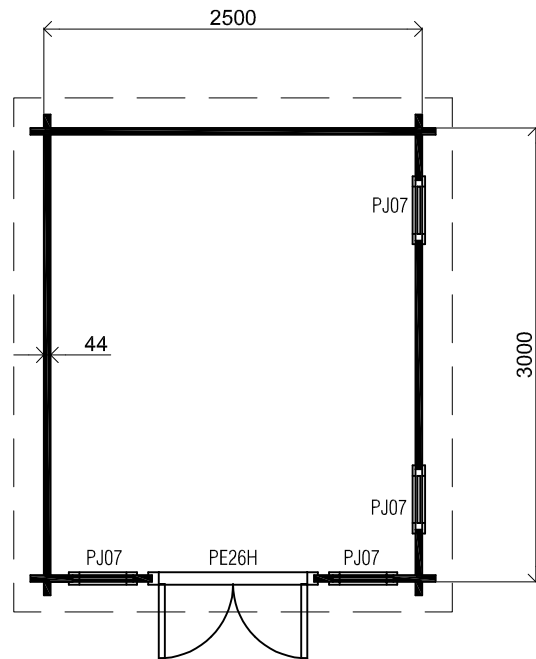

Voor-aanzicht / Front view / Vorderansicht

(R) Zijaanzicht / Side view / Seitenansicht

Plattegrond / Plan

<h2>Blokhut / Log cabin</h2>	
<p>Omschrijving / Description: 250x300cm 44mm</p> <p>Onderdeel / Component: Bouwtekening / Construction drawing</p> <p>Dealer: Dealer</p> <p>Ref.: p79 RB</p>	<p>Ordernr.: Ordernr</p> <p>Schaal / Scale: 1: 50</p> <p>BLAD NR.: BT</p>
 <p>©LUGARDE® Laren Holland www.lugarde.com sale@lugarde.nl</p> <p><i>Simply the best</i></p>	

Achteraanzicht / Rear view / Hinterseite

2500+

0+

(L) Zijaanzicht / Side view / Seiten ansicht

Blokhut / Log cabin

<p>Omschrijving / Description: 250x300cm 44mm</p>	<p>Ordernr.: Ordernr</p>	<p>LUGARDE® ©LUGARDE® Laren Holland www.lugarde.com sale@lugarde.nl</p>
<p>Onderdeel / Component: Bouwtekening / Construction drawing</p>	<p>Schaal / Scale: 1:50</p>	
<p>Dealer: Dealer</p>	<p>BLAD NR.: BT</p>	<p><i>Simply the best</i></p>
<p>Ref.: p79 RB</p>		