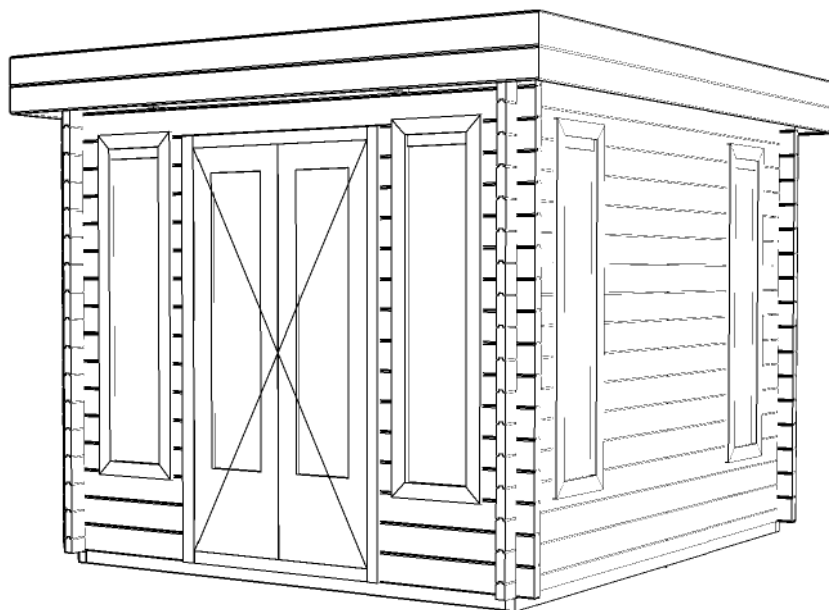

Voor-aanzicht / Front view / Vorderansicht

(R) Zijaanzicht / Side view / Seitenansicht

Plattegrond / Plan

<h2>Blokhut / Log cabin</h2>	
<p>Omschrijving / Description: 250x300cm 44mm</p> <p>Onderdeel / Component: Bouwtekening / Construction drawing</p> <p>Dealer: Dealer</p> <p>Ref.: p79 RB</p>	<p>Ordernr.: Ordernr</p> <p>Schaal / Scale: 1: 50</p> <p>BLAD NR.: BT</p>
 <p>©LUGARDE® Laren Holland www.lugarde.com sale@lugarde.nl</p> <p><i>Simply the best</i></p>	

Achteraanzicht / Rear view / Hinterseite

2500+

0+

(L) Zijaanzicht / Side view / Seiten ansicht

Blokhut / Log cabin

<p>Omschrijving / Description: 250x300cm 44mm</p>	<p>Ordernr.: Ordernr</p>	<p>LUGARDE® ©LUGARDE® Laren Holland www.lugarde.com sale@lugarde.nl</p>
<p>Onderdeel / Component: Bouwtekening / Construction drawing</p>	<p>Schaal / Scale: 1:50</p>	
<p>Dealer: Dealer</p>	<p>BLAD NR.: BT</p>	<p><i>Simply the best</i></p>
<p>Ref.: p79 RB</p>		