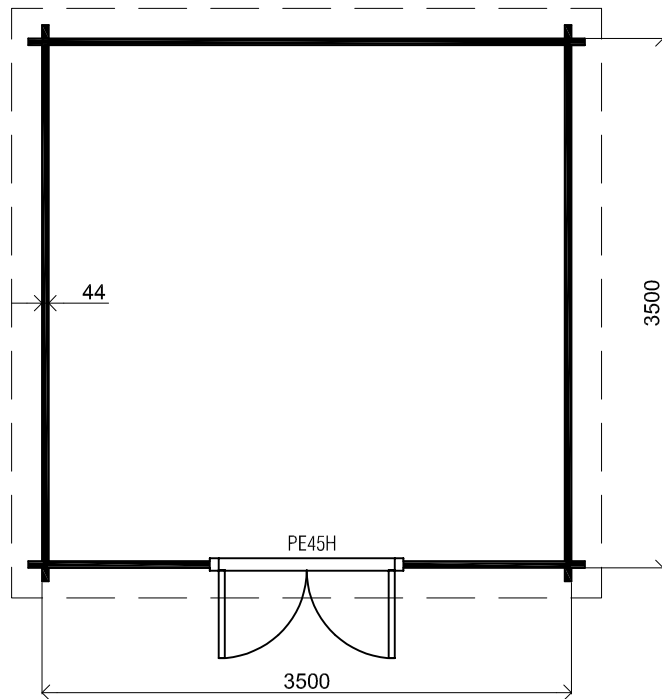

*Voor-aanzicht / Front view / Vorderansicht*

*(R) Zijaanzicht / Side view / Seiten ansicht*

*Plattegrond / Plan*

<h3>Blokhut / Log cabin</h3>		<b>LUGARDE</b> <sup>®</sup> <small>©LUGARDE® Laren Holland www.lugarde.com sale@lugarde.nl</small>
<i>Omschrijving / Description:</i> 350x350cm 44mm	<i>Ordernr.:</i> Ordernr	
<i>Onderdeel / Component:</i> Bouwtekening / Construction drawing	<i>Schaal / Scale:</i> 1: 50	
<i>Dealer:</i> Dealer	<i>BLAD NR.:</i> BT	
<i>Ref.:</i> p80 LB		<i>Simply the best</i>

*Achteraanzicht / Rear view / Hinterseite*

*(L) Zijaanzicht / Side view / Seiten ansicht*

## *Blokhut / Log cabin*

Omschrijving / Description:  
350x350cm 44mm  
Onderdeel / Component:  
Bouwtekening / Construction drawing  
Dealer:  
Dealer  
Ref.:  
p80 LB

Ordernr.:  
Ordernr  
Schaal / Scale:  
1:50