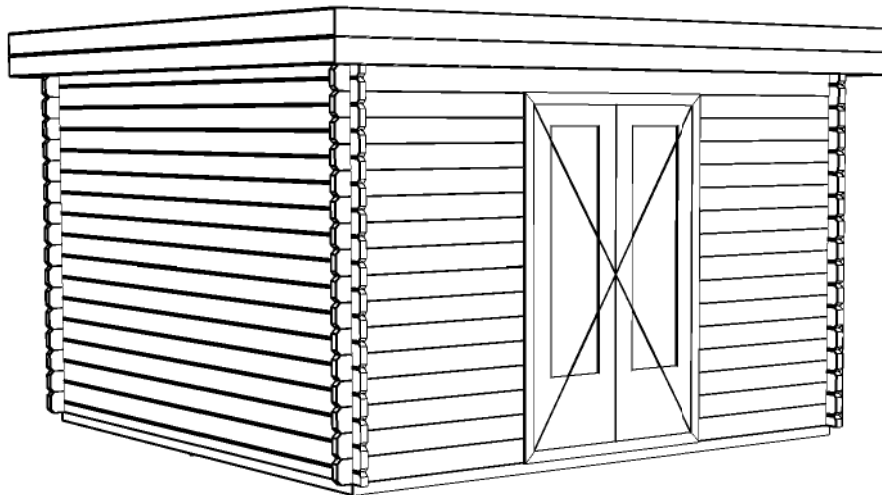

*Voor-aanzicht / Front view / Vorderansicht*

*(R) Zijaanzicht / Side view / Seiten ansicht*

*Plattegrond / Plan*

<h3>Blokhut / Log cabin</h3>		<b>LUGARDE</b> <sup>®</sup> <small>©LUGARDE® Laren Holland www.lugarde.com sale@lugarde.nl</small>
<i>Omschrijving / Description:</i> 350x350cm 44mm	<i>Ordernr.:</i> Ordernr	
<i>Onderdeel / Component:</i> Bouwtekening / Construction drawing	<i>Schaal / Scale:</i> 1: 50	
<i>Dealer:</i> Dealer	<i>BLAD NR.:</i> BT	
<i>Ref.:</i> p80 LB		<i>Simply the best</i>

*Achteraanzicht / Rear view / Hinterseite*

*(L) Zijaanzicht / Side view / Seiten ansicht*

## *Blokhut / Log cabin*

Omschrijving / Description:  
350x350cm 44mm  
Onderdeel / Component:  
Bouwtekening / Construction drawing  
Dealer:  
Dealer  
Ref.:  
p80 LB

Ordernr.:  
Ordernr  
Schaal / Scale:  
1:50