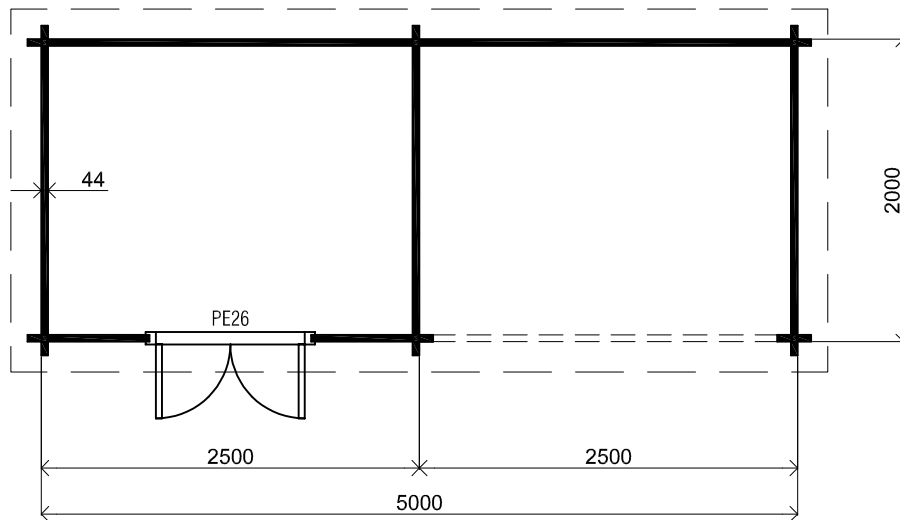

Plattegrond / Plan

Blokhut / Log cabin

Omschrijving / Description:
200x500cm 44mm
Onderdeel / Component:
Bouwtekening / Construction drawing
Dealer:
Dealer
Ref.:
p80 LO

Ordernr.:
Ordernr
Schaal / Scale:
1:50

BLAD NR.:
BT

LUGARDE®

©LUGARDE® Laren Holland
www.lugarde.com
sale@lugarde.nl

Simply the best