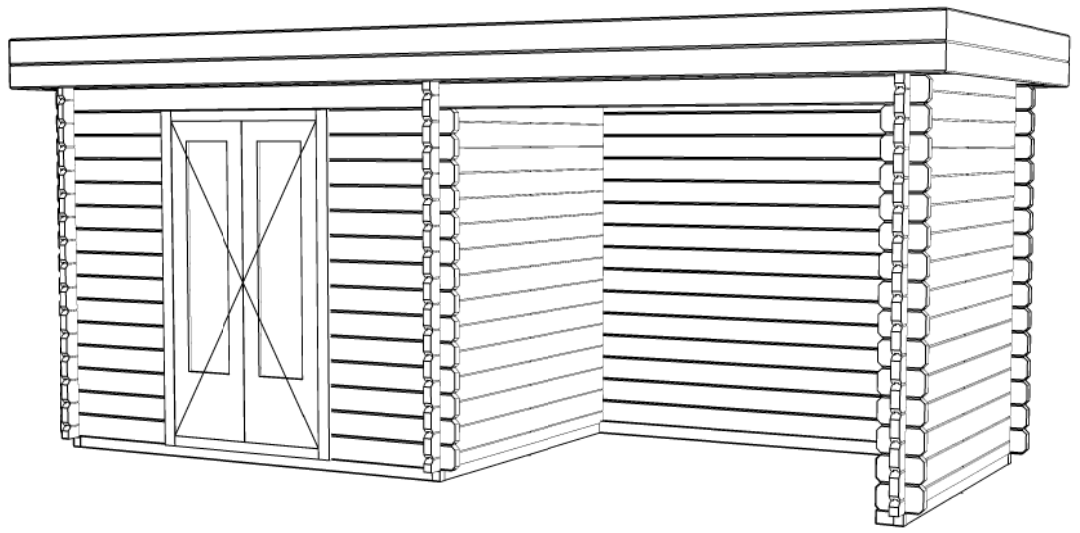

## *Blokhut / Log cabin*

Omschrijving / Description:  
200x500cm 44mm  
Onderdeel / Component:  
Bouwtekening / Construction drawing  
Dealer:  
Dealer  
Ref.:  
p80 LO

Ordernr.:  
Ordernr  
Schaal / Scale:  
1:50

BLAD NR.:  
BT

**LUGARDE**®

©LUGARDE® Laren Holland  
www.lugarde.com  
sale@lugarde.nl

*Simply the best*

*Achteraanzicht / Rear view / Hinterseite*

*(L) Zijaanzicht / Side view / Seitenansicht*

*Blokhut / Log cabin*

<p>Omschrijving / Description: 200x500cm 44mm</p>	<p>Ordernr.: Ordernr</p>	<p><b>LUGARDE</b>®</p> <p>©LUGARDE® Laren Holland www.lugarde.com sale@lugarde.nl</p>
<p>Onderdeel / Component: Bouwtekening / Construction drawing</p>	<p>Schaal / Scale: 1:50</p>	
<p>Dealer: Dealer</p>	<p>BLAD NR.: BT</p>	<p><i>Simply the best</i></p>
<p>Ref.: p80 LO</p>		