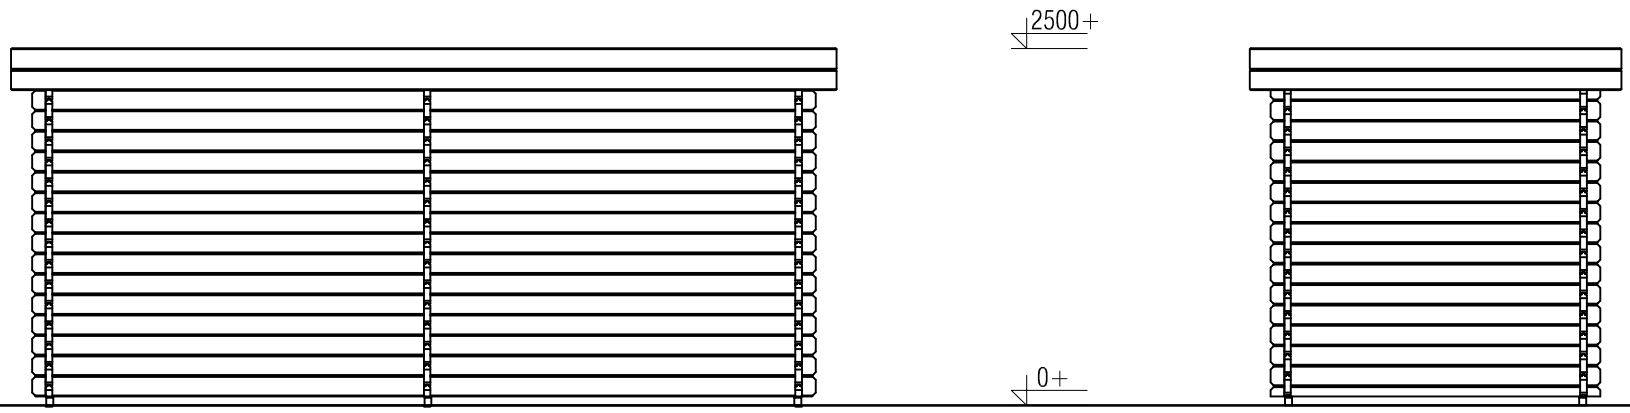

Achteraanzicht / Rear view / Hinterseite

(L) Zijaanzicht / Side view / Seitenansicht