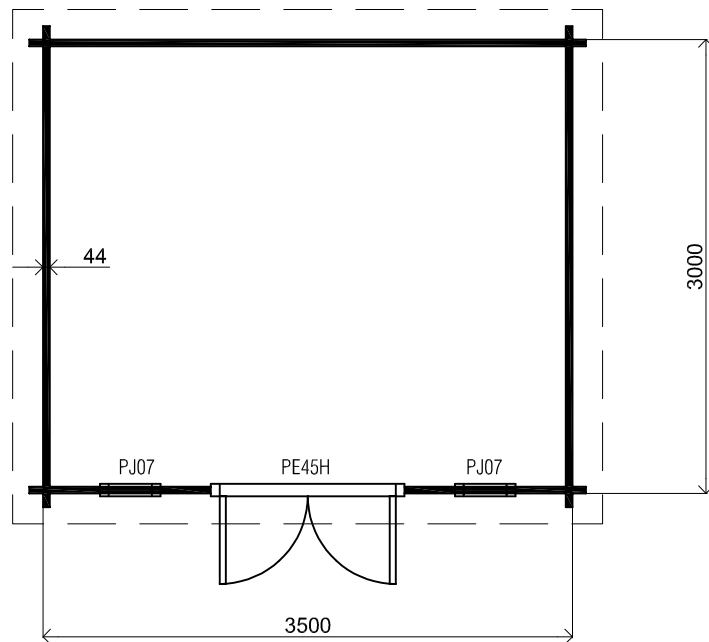

Vooraanzicht / Front view / Vorderansicht

(R) Zijaanzicht / Side view / Seiten ansicht

Plattegrond / Plan

Blokhut / Log cabin

Omschrijving / Description:
350x300cm 44mm
Onderdeel / Component:
Bouwtekening / Construction drawing
Dealer:
Ref.:
p81 RB

Ordernr.:
Ordernr
Schaal / Scale:
1:50

BLAD NR.:
BT

LUGARDE®

©LUGARDE® Laren Holland
www.lugarde.com
sale@lugarde.nl

Simply the best

2500+

0+

Achteraanzicht / Rear view / Hinterseite

(L) Zijaanzicht / Side view / Seiten ansicht

Blokhut / Log cabin

Omschrijving / Description:
350x300cm 44mm
Onderdeel / Component:
Bouwtekening / Construction drawing
Dealer:
Ref.:
p81 RB

Ordernr.:
Ordernr
Schaal / Scale:
1:50