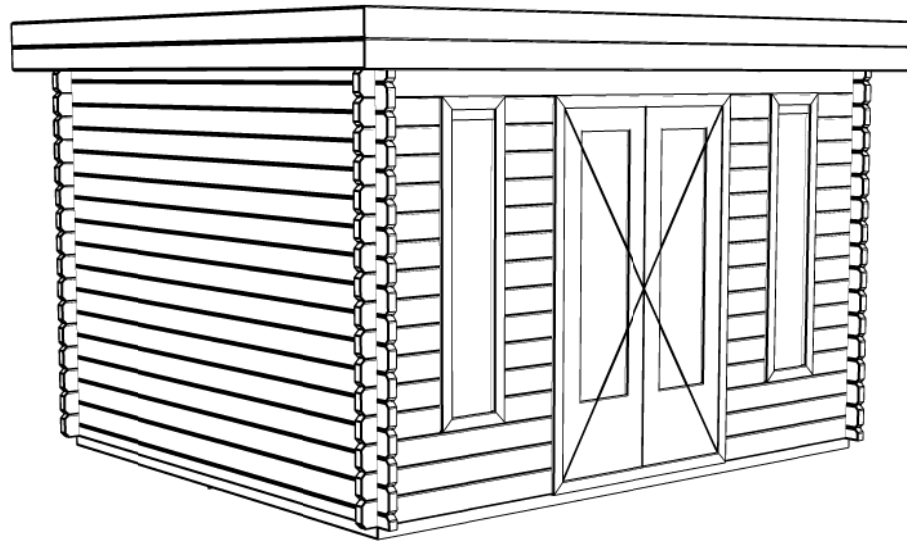

Vooraanzicht / Front view / Vorderansicht

(R) Zijaanzicht / Side view / Seiten ansicht

Plattegrond / Plan

Blokhut / Log cabin

Omschrijving / Description:
350x300cm 44mm
Onderdeel / Component:
Bouwtekening / Construction drawing
Dealer:
Ref.:
p81 RB

Ordernr.:
Ordernr
Schaal / Scale:
1:50

BLAD NR.:
BT

LUGARDE®

©LUGARDE® Laren Holland
www.lugarde.com
sale@lugarde.nl

Simply the best

2500+

0+

Achteraanzicht / Rear view / Hinterseite

(L) Zijaanzicht / Side view / Seiten ansicht

Blokhut / Log cabin

Omschrijving / Description:
350x300cm 44mm
Onderdeel / Component:
Bouwtekening / Construction drawing
Dealer:
Ref.:
p81 RB

Ordernr.:
Ordernr
Schaal / Scale:
1:50