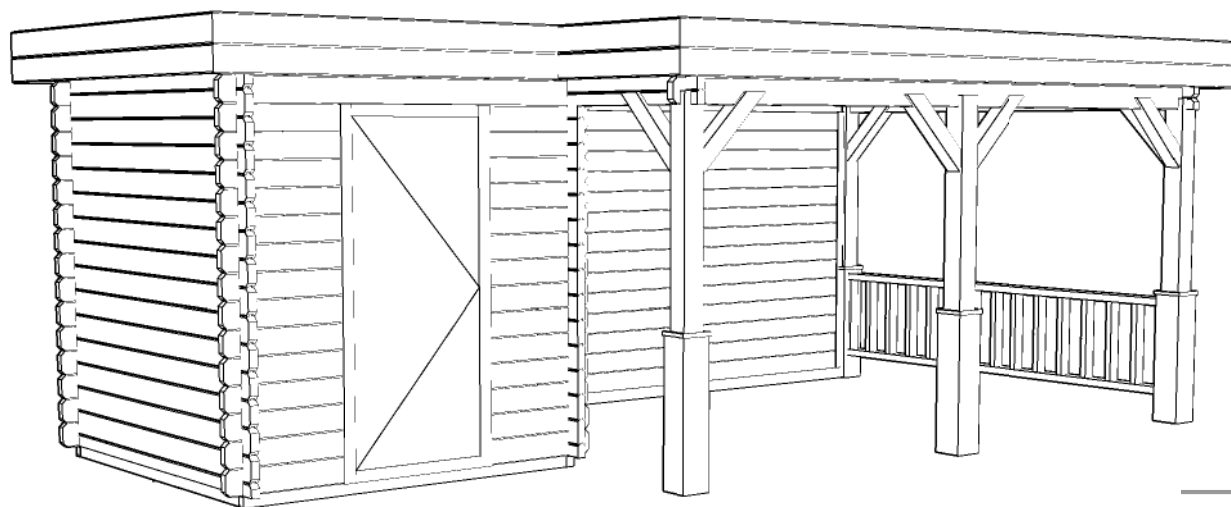

Ordernr.:  
Ordernr  
Schaal / Scale:  
1: 50  
BLAD NR.:  
BT

**Blokhut / Log cabin**

**LUGARDE®**

©LUGARDE® Laren Holland  
www.lugarde.com  
sale@lugarde.nl

*Simply the best*

*Achteraanzicht / Rear view / Hinterseite*

*(L) Zijaanzicht / Side view / Seiten ansicht*

*Blokhut / Log cabin*

Omschrijving / Description:  
300x600cm 44mm  
Onderdeel / Component:  
Bouwtekening / Construction drawing  
Dealer:  
Dealer  
Ref.:  
p81 RO