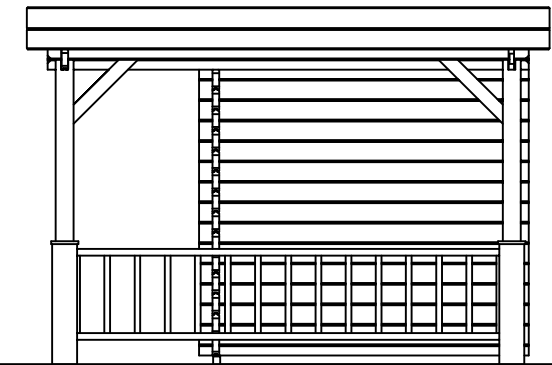

*Vooraanzicht / Front view / Vorderansicht*

*(R) Zijaanzicht / Side view / Seitenansicht*

*Plattegrond / Plan*

Omschrijving / Description:  
300x600cm 44mm  
Onderdeel / Component:  
Bouwtekening / Construction drawing  
Dealer:  
Dealer  
Ref.:  
p81 RO

Ordernr.:  
Ordernr  
Schaal / Scale:  
1: 50  
BLAD NR.:  
BT

**Blokhut / Log cabin**

**LUGARDE®**

©LUGARDE® Laren Holland  
www.lugarde.com  
sale@lugarde.nl

*Simply the best*

*Achteraanzicht / Rear view / Hinterseite*

*(L) Zijaanzicht / Side view / Seiten ansicht*

*Blokhut / Log cabin*

Omschrijving / Description:  
300x600cm 44mm  
Onderdeel / Component:  
Bouwtekening / Construction drawing  
Dealer:  
Dealer  
Ref.:  
p81 RO