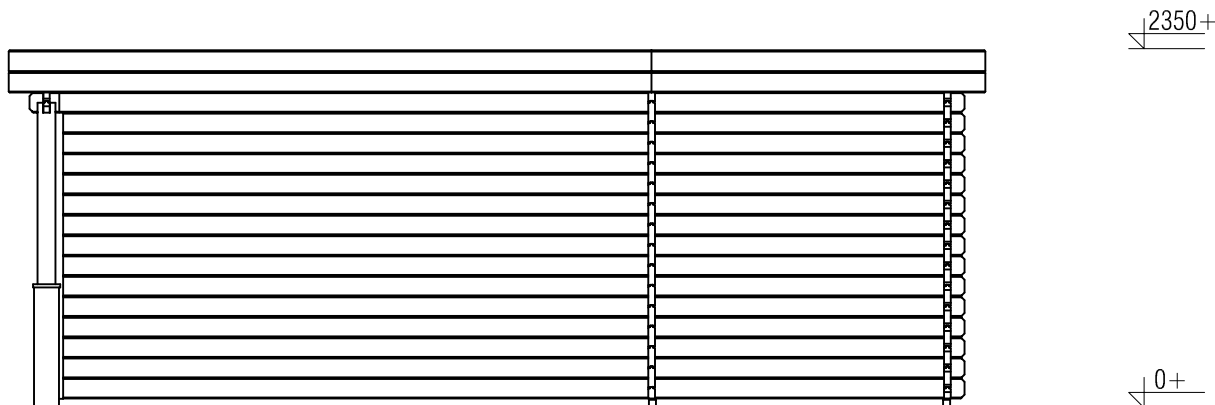

*Vooraanzicht / Front view / Vorderansicht*

*(R) Zijaanzicht / Side view / Seitenansicht*

*Plattegrond / Plan*

Omschrijving / Description:  
300x600cm 44mm  
Onderdeel / Component:  
Bouwtekening / Construction drawing  
Dealer:  
Dealer  
Ref.:  
p81 RO

Ordernr.:  
Ordernr  
Schaal / Scale:  
1: 50  
BLAD NR.:  
BT

**Blokhut / Log cabin**

**LUGARDE®**

©LUGARDE® Laren Holland  
www.lugarde.com  
sale@lugarde.nl

*Simply the best*

*Achteraanzicht / Rear view / Hinterseite*

*(L) Zijaanzicht / Side view / Seiten ansicht*

*Blokhut / Log cabin*

Omschrijving / Description:  
300x600cm 44mm  
Onderdeel / Component:  
Bouwtekening / Construction drawing  
Dealer:  
Dealer  
Ref.:  
p81 RO

Ordernr.:  
Ordernr  
Schaal / Scale:  
1:50  
BLAD NR.:  
BT

**LUGARDE**®

©LUGARDE® Laren Holland  
www.lugarde.com  
sale@lugarde.nl

*Simply the best*