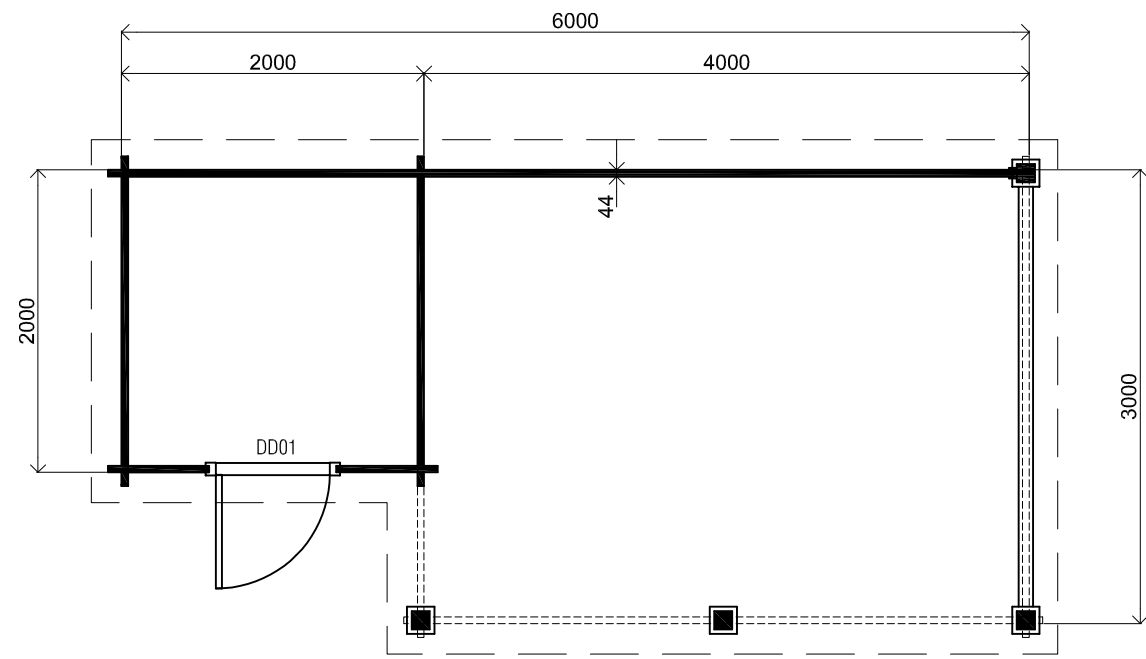

*Vooraanzicht / Front view / Vorderansicht*

*(R) Zijaanzicht / Side view / Seitenansicht*

*Plattegrond / Plan*

Omschrijving / Description:  
300x600cm 44mm  
Onderdeel / Component:  
Bouwtekening / Construction drawing  
Dealer:  
Dealer  
Ref.:  
p81 RO

Ordernr.:  
Ordernr  
Schaal / Scale:  
1: 50  
BLAD NR.:  
BT

**Blokhut / Log cabin**

**LUGARDE®**

©LUGARDE® Laren Holland  
www.lugarde.com  
sale@lugarde.nl

*Simply the best*

*Achteraanzicht / Rear view / Hinterseite*

*(L) Zijaanzicht / Side view / Seiten ansicht*

*Blokhut / Log cabin*

Omschrijving / Description:  
300x600cm 44mm  
Onderdeel / Component:  
Bouwtekening / Construction drawing  
Dealer:  
Dealer  
Ref.:  
p81 RO

Ordernr.:  
Ordernr  
Schaal / Scale:  
1:50  
BLAD NR.:  
BT

**LUGARDE**®

©LUGARDE® Laren Holland  
www.lugarde.com  
sale@lugarde.nl

*Simply the best*