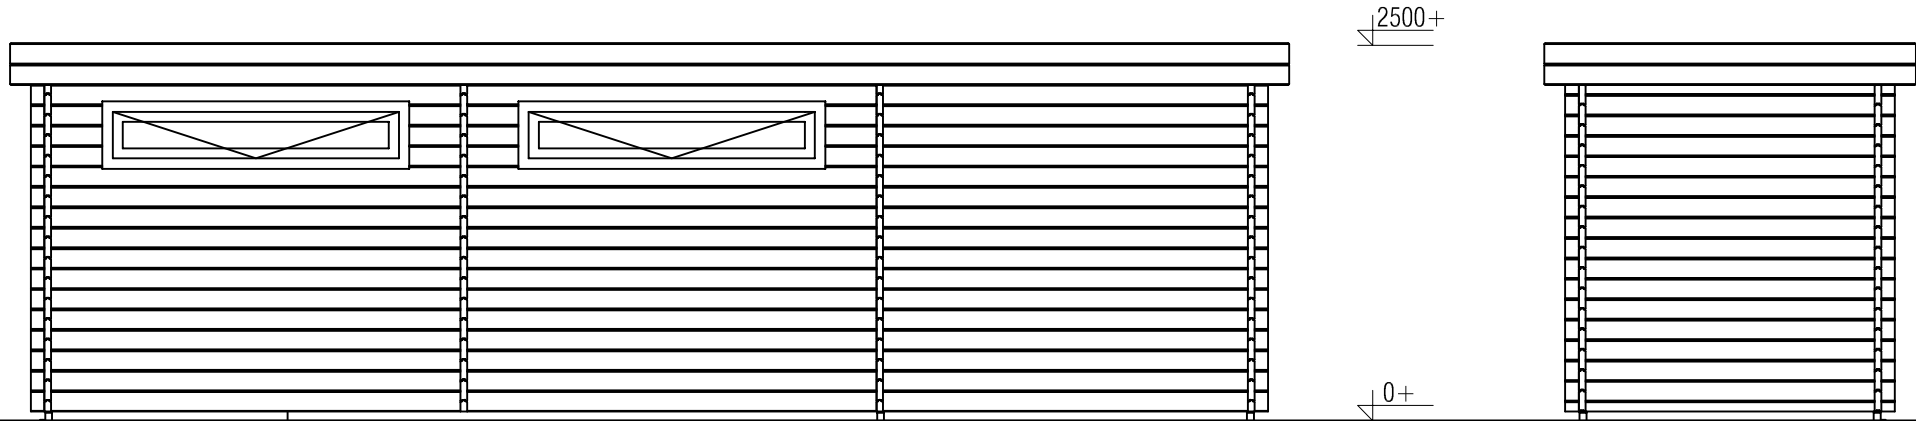

### *Blokhut / Log cabin*

Omschrijving / Description:  
200x800cm 44mm  
Onderdeel / Component:  
Bouwtekening / Construction drawing  
Dealer:  
Dealer  
Ref.:  
p84 LO

Ordernr.:  
Ordernr  
Schaal / Scale:  
1: 50

BLAD NR.:  
BT

**LUGARDE®**

©LUGARDE® Laren Holland  
www.lugarde.com  
sale@lugarde.nl

*Simply the best*

*Achteraanzicht / Rear view / Hinterseite*

*(L) Zijaanzicht / Side view / Seiten ansicht*

*Blokhut / Log cabin*

Omschrijving / Description:  
200x800cm 44mm  
Onderdeel / Component:  
Bouwtekening / Construction drawing  
Dealer:  
Dealer  
Ref.:  
p84 LO

Ordernr.:  
Ordernr  
Schaal / Scale:  
1:50

BLAD NR.:  
BT