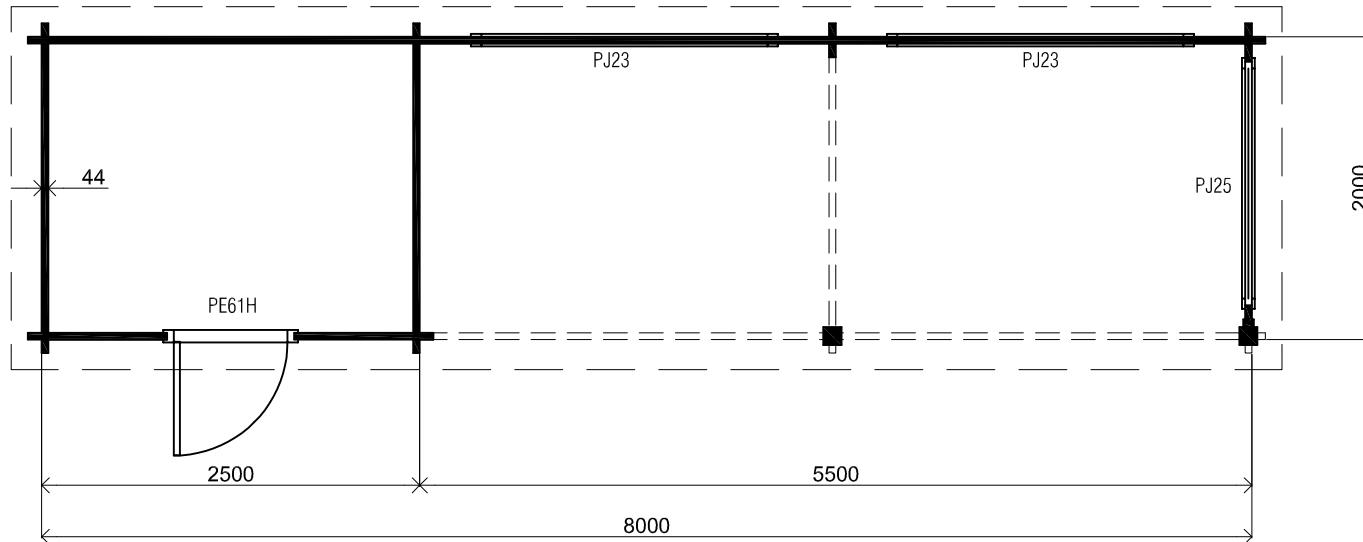

Plattegrond / Plan

Blokhut / Log cabin

Omschrijving / Description:
200x800cm 44mm
Onderdeel / Component:
Bouwtekening / Construction drawing
Dealer:
Dealer
Ref.:
p84 LO

Ordernr.:
Ordernr
Schaal / Scale:
1: 50

BLAD NR.:
BT

LUGARDE®

©LUGARDE® Laren Holland
www.lugarde.com
sale@lugarde.nl

Simply the best