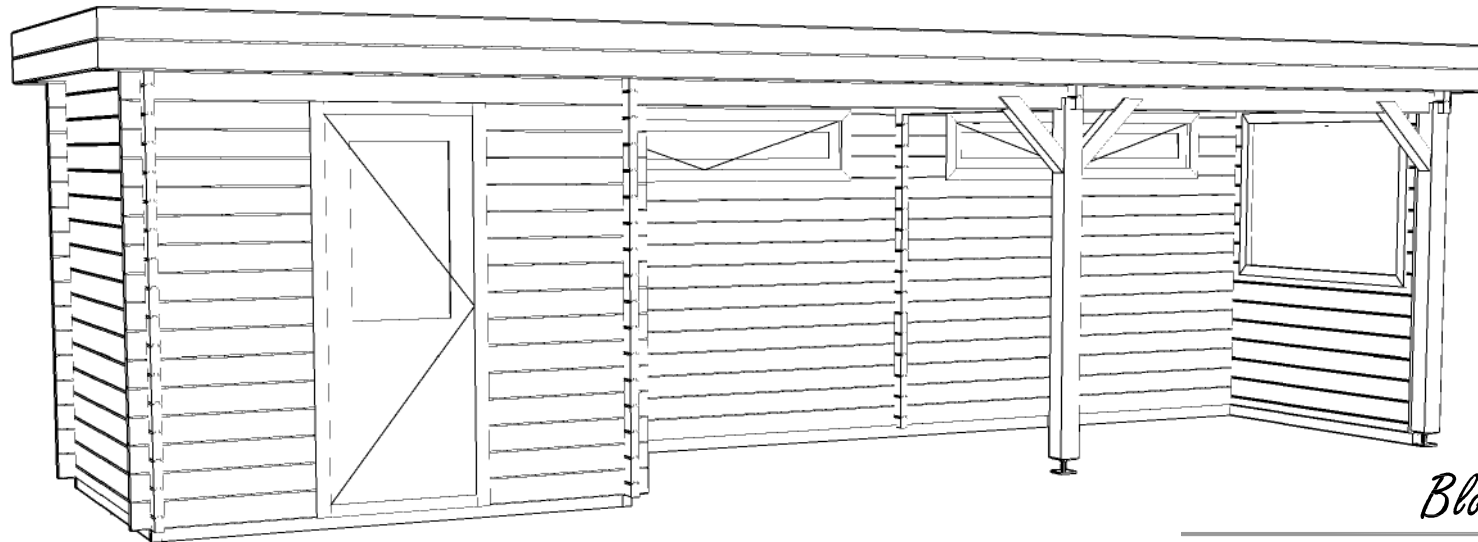

### *Blokhut / Log cabin*

Omschrijving / Description:  
200x800cm 44mm  
Onderdeel / Component:  
Bouwtekening / Construction drawing  
Dealer:  
Dealer  
Ref.:  
p84 LO

Ordernr.:  
Ordernr  
Schaal / Scale:  
1: 50

BLAD NR.:  
BT

**LUGARDE®**

©LUGARDE® Laren Holland  
www.lugarde.com  
sale@lugarde.nl

*Simply the best*

*Achteraanzicht / Rear view / Hinterseite*

*(L) Zijaanzicht / Side view / Seiten ansicht*

*Blokhut / Log cabin*