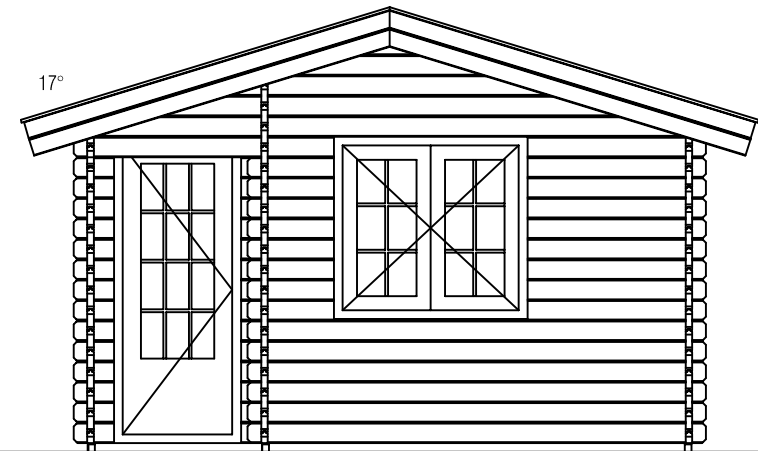

*Plattegrond / Plan*

*Blokhut / Log cabin*

<p>Omschrijving / Description: 400x500cm 44mm Onderdeel / Component: Bouwtekening / Construction drawing</p>	<p>Ordernr.: Ordernr Schaal / Scale: 1:50</p>	<p><b>LUGARDE</b>® ©LUGARDE® Laren Holland www.lugarde.com sale@lugarde.nl</p>
<p>Dealer: Dealer Ref.: p87 RB</p>	<p>BLAD NR.: BT</p>	<p><i>Simply the best</i></p>

*Vooraanzicht / Front view / Vorderansicht*

*(R) Zijaanzicht / Side view / Seiten ansicht*

## *Blokhut / Log cabin*

Omschrijving / Description:  
400x500cm 44mm  
Onderdeel / Component:  
Bouwtekening / Construction drawing  
Dealer:  
Dealer  
Ref.:  
p87 RB

Ordernr.:  
Ordernr  
Schaal / Scale:  
1:50

## Blokhut / Log cabin

Omschrijving / Description:  
400x500cm 44mm  
Onderdeel / Component:  
Bouwtekening / Construction drawing  
Dealer:  
Dealer  
Ref.:  
p87 RB

Ordernr.:  
Ordernr  
Schaal / Scale:  
1:50