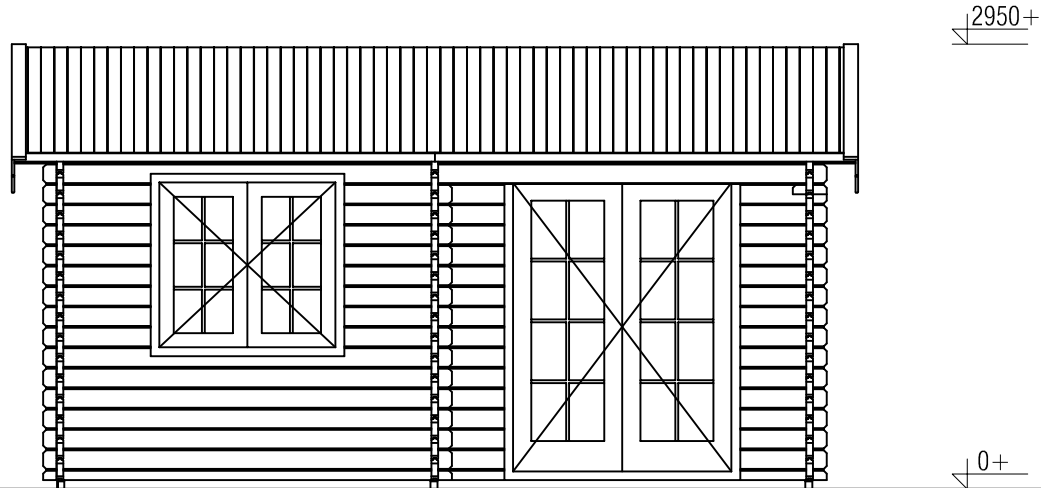

*Plattegrond / Plan*

*Blokhut / Log cabin*

<p>Omschrijving / Description: 400x500cm 44mm Onderdeel / Component: Bouwtekening / Construction drawing</p>	<p>Ordernr.: Ordernr Schaal / Scale: 1:50</p>	<p><b>LUGARDE</b>® ©LUGARDE® Laren Holland www.lugarde.com sale@lugarde.nl</p>
<p>Dealer: Dealer Ref.: p87 RB</p>	<p>BLAD NR.: BT</p>	<p><i>Simply the best</i></p>

## *Blokhut / Log cabin*

Omschrijving / Description:  
400x500cm 44mm  
Onderdeel / Component:  
Bouwtekening / Construction drawing  
Dealer:  
Dealer  
Ref.:  
p87 RB

Ordernr.:  
Ordernr  
Schaal / Scale:  
1:50

## Blokhut / Log cabin

Omschrijving / Description:  
400x500cm 44mm  
Onderdeel / Component:  
Bouwtekening / Construction drawing  
Dealer:  
Dealer  
Ref.:  
p87 RB

Ordernr.:  
Ordernr  
Schaal / Scale:  
1:50