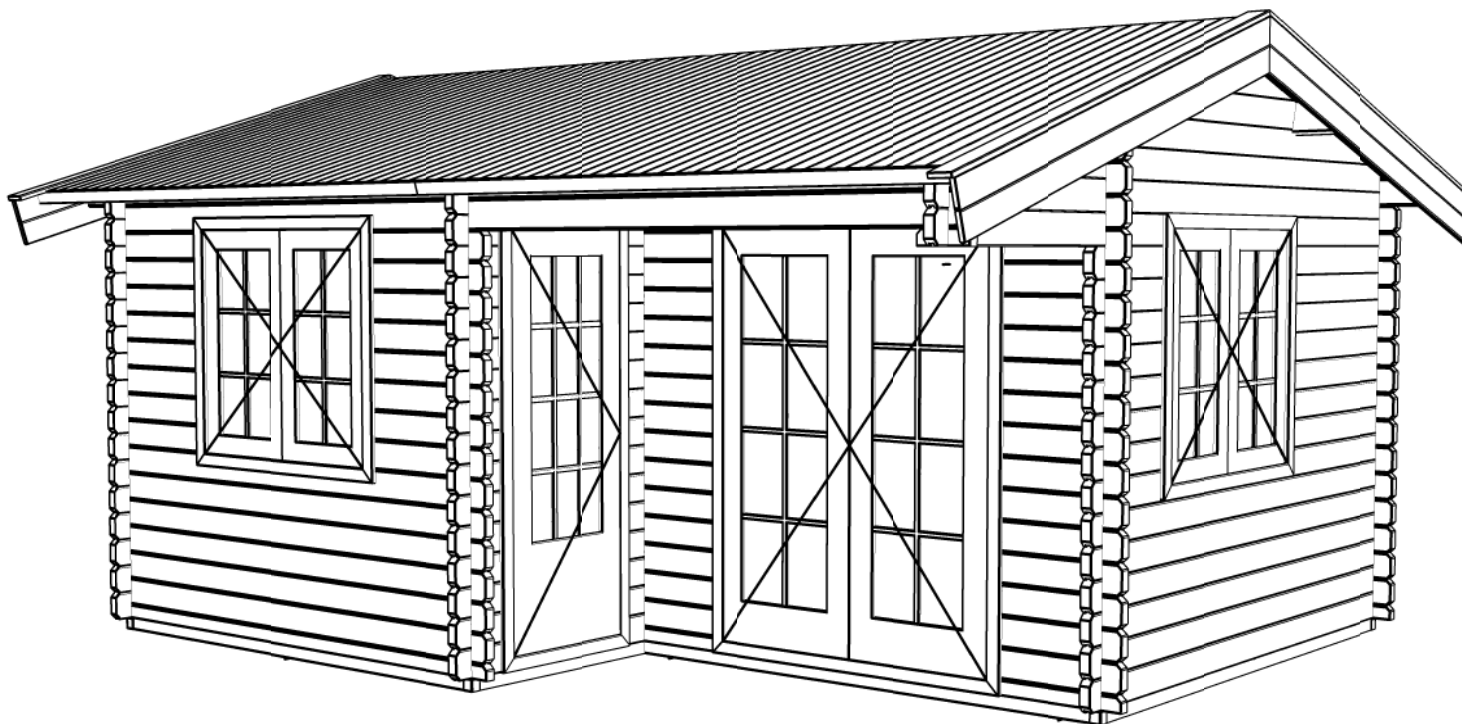

Blokhut / Log cabin

<i>Omschrijving / Description:</i> 400x500cm 44mm	<i>Ordernr.:</i> Ordernr	LUGARDE® ©LUGARDE® Laren Holland www.lugarde.com sale@lugarde.nl
<i>Onderdeel / Component:</i> Bouwtekening / Construction drawing	<i>Schaal / Scale:</i> 1:50	
<i>Dealer:</i> Dealer	<i>BLAD NR.:</i> BT	<i>Simply the best</i>
<i>Ref.:</i> p87 RB