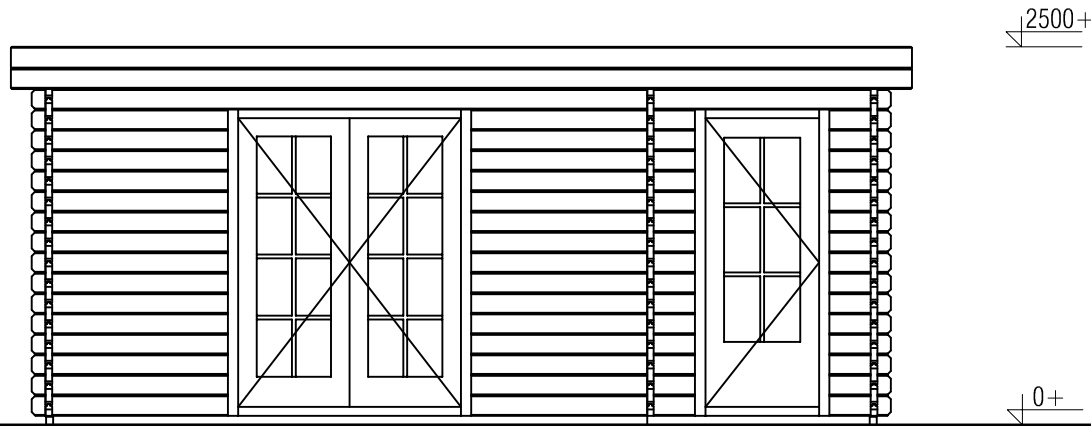

Plattegrond / Plan

Blokhut / Log cabin

Omschrijving / Description:
400x550cm 44mm
Onderdeel / Component:
Bouwtekening / Construction drawing
Dealer:
Dealer
Ref.:
p88 LB

Ordernr.:
Ordernr
Schaal / Scale:
1:50

BLAD NR.:
BT

LUGARDE®

©LUGARDE® Laren Holland
www.lugarde.com
sale@lugarde.nl

Simply the best

Voor-aanzicht / Front view / Vorderansicht

(R) Zijaanzicht / Side view / Seiten ansicht

Blokhut / Log cabin

Omschrijving / Description:
400x550cm 44mm
Onderdeel / Component:
Bouwtekening / Construction drawing
Dealer:
Dealer
Ref.:
p88 LB

Ordernr.:
Ordernr
Schaal / Scale:
1:50

BLAD NR.:
BT

LUGARDE®

©LUGARDE® Laren Holland
www.lugarde.com
sale@lugarde.nl

Simply the best

Achteraanzicht / Rear view / Hinterseite

(L) Zijaanzicht / Side view / Seiten ansicht

Blokhut / Log cabin

Omschrijving / Description:
400x550cm 44mm
Onderdeel / Component:
Bouwtekening / Construction drawing
Dealer:
Dealer
Ref.:
p88 LB

Ordernr.:
Ordernr
Schaal / Scale:
1:50

BLAD NR.:
BT

LUGARDE®