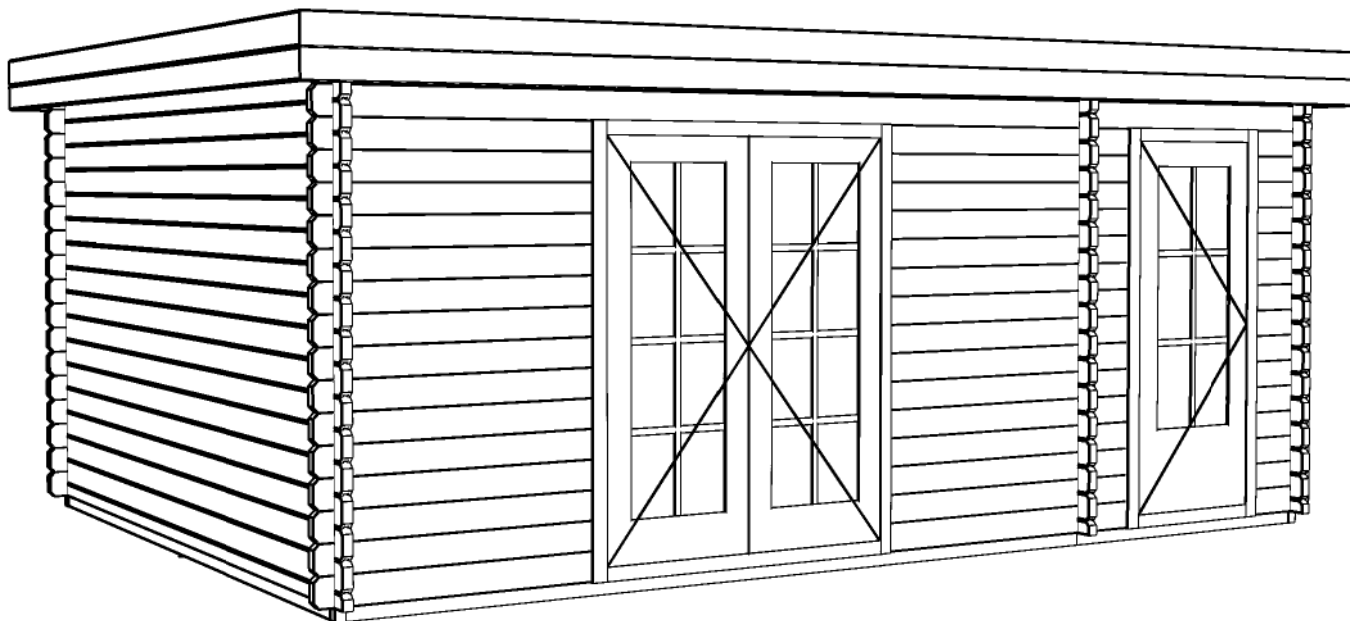

Blokhut / Log cabin

Omschrijving / Description:
400x550cm 44mm
Onderdeel / Component:
Bouwtekening / Construction drawing
Dealer:
Dealer
Ref.:
p88 LB

Ordernr.:
Ordernr
Schaal / Scale:
1:50

BLAD NR.:
BT

LUGARDE®

©LUGARDE® Laren Holland
www.lugarde.com
sale@lugarde.nl

Simply the best

Blokhut / Log cabin

<i>Omschrijving / Description:</i> 400x550cm 44mm	<i>Ordernr.:</i> Ordernr	LUGARDE ® <small>©LUGARDE® Laren Holland www.lugarde.com sale@lugarde.nl</small>
<i>Onderdeel / Component:</i> Bouwtekening / Construction drawing	<i>Schaal / Scale:</i> 1:50	
<i>Dealer:</i> Dealer	<i>BLAD NR.:</i> BT	<i>Simply the best</i>
<i>Ref.:</i> p88 LB		