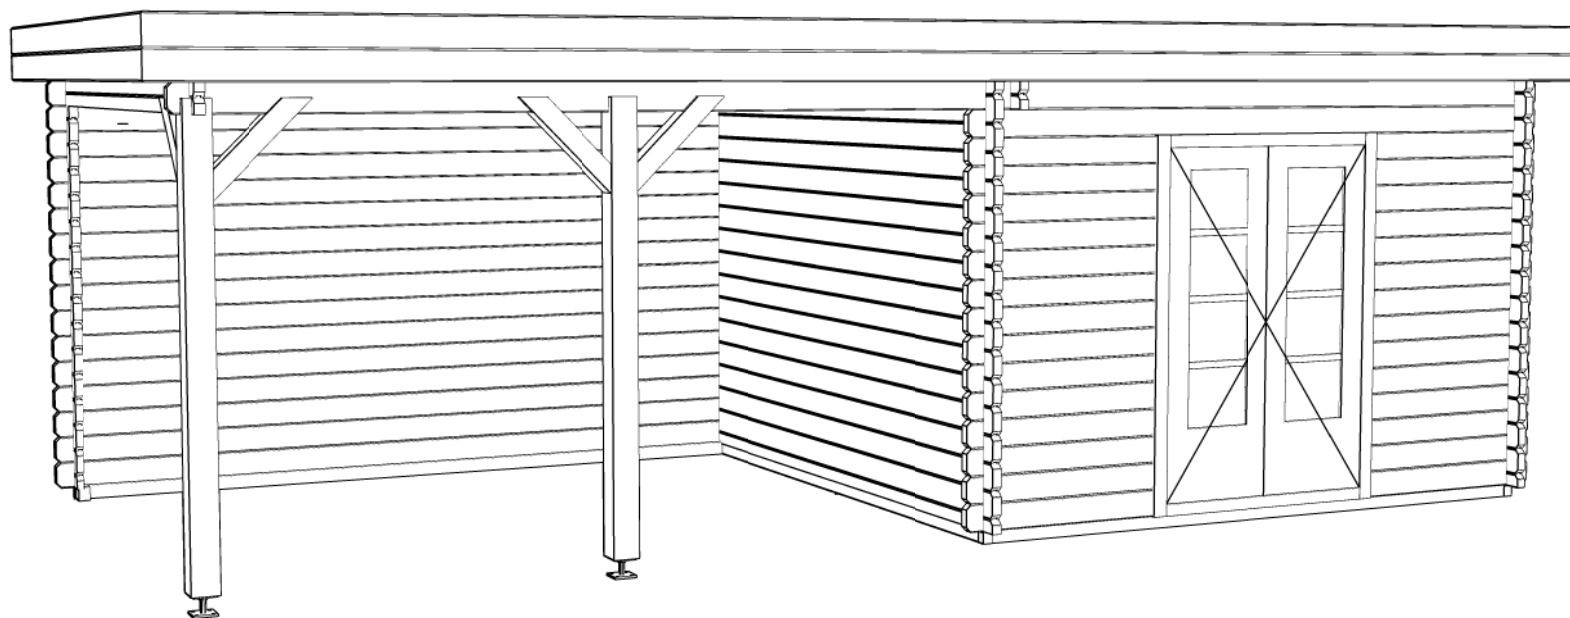

Blokhut / Log cabin

Omschrijving / Description:
325x700cm 44mm
Onderdeel / Component:
Bouwtekening / Construction drawing
Dealer:
Dealer
Ref.:
p88 LO

Ordernr.:
Ordernr
Schaal / Scale:
1:50

BLAD NR.:
BT

LUGARDE®

©LUGARDE® Laren Holland
www.lugarde.com
sale@lugarde.nl

Simply the best

Blokhut / Log cabin

Omschrijving / Description:
325x700cm 44mm
Onderdeel / Component:
Bouwtekening / Construction drawing
Dealer:
Dealer
Ref.:
p88 LO