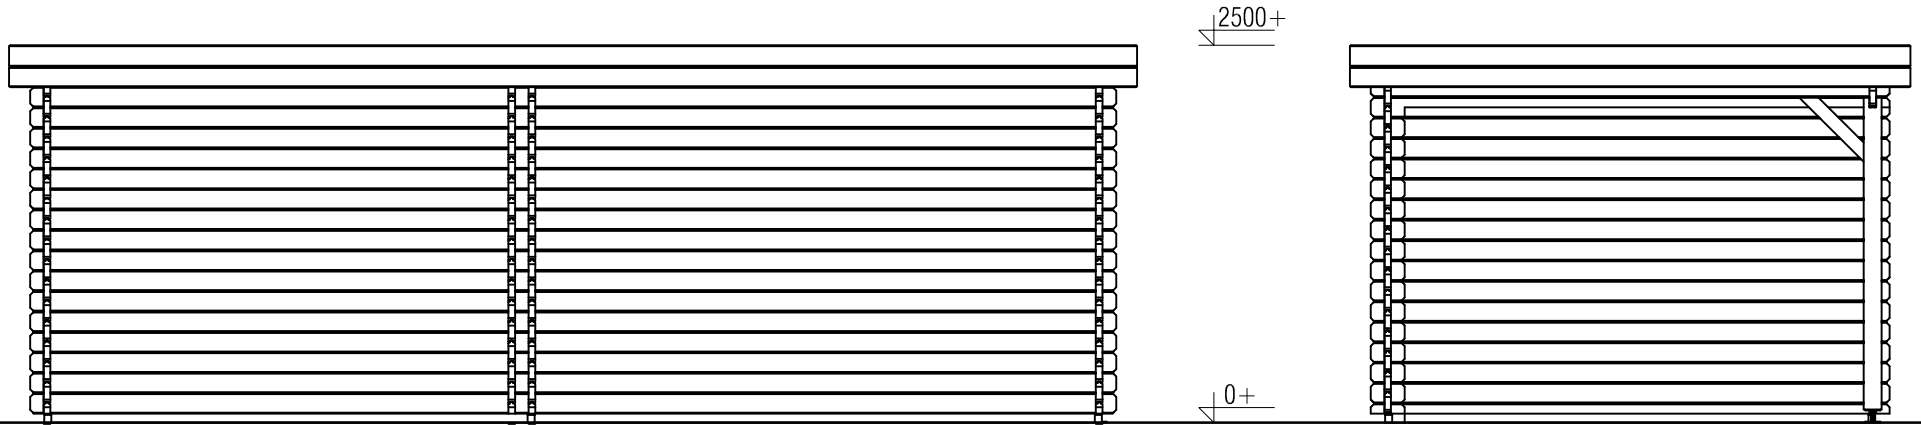

Vooraanzicht / Front view / Vorderansicht

(R) Zijaanzicht / Side view / Seiten ansicht

Blokhut / Log cabin

Omschrijving / Description:
325x700cm 44mm
Onderdeel / Component:
Bouwtekening / Construction drawing
Dealer:
Dealer
Ref.:
p88 LO

Ordernr.:
Ordernr
Schaal / Scale:
1:50

BLAD NR.:
BT

LUGARDE®

©LUGARDE® Laren Holland
www.lugarde.com
sale@lugarde.nl

Simply the best

Achteraanzicht / Rear view / Hinterseite

((L) Zijaanzicht / Side view / Seiten ansicht

Blokhut / Log cabin

Omschrijving / Description:
325x700cm 44mm
Onderdeel / Component:
Bouwtekening / Construction drawing
Dealer:
Dealer
Ref.:
p88 LO

Ordernr.:
Ordernr
Schaal / Scale:
1:50

BLAD NR.:
BT

LUGARDE®