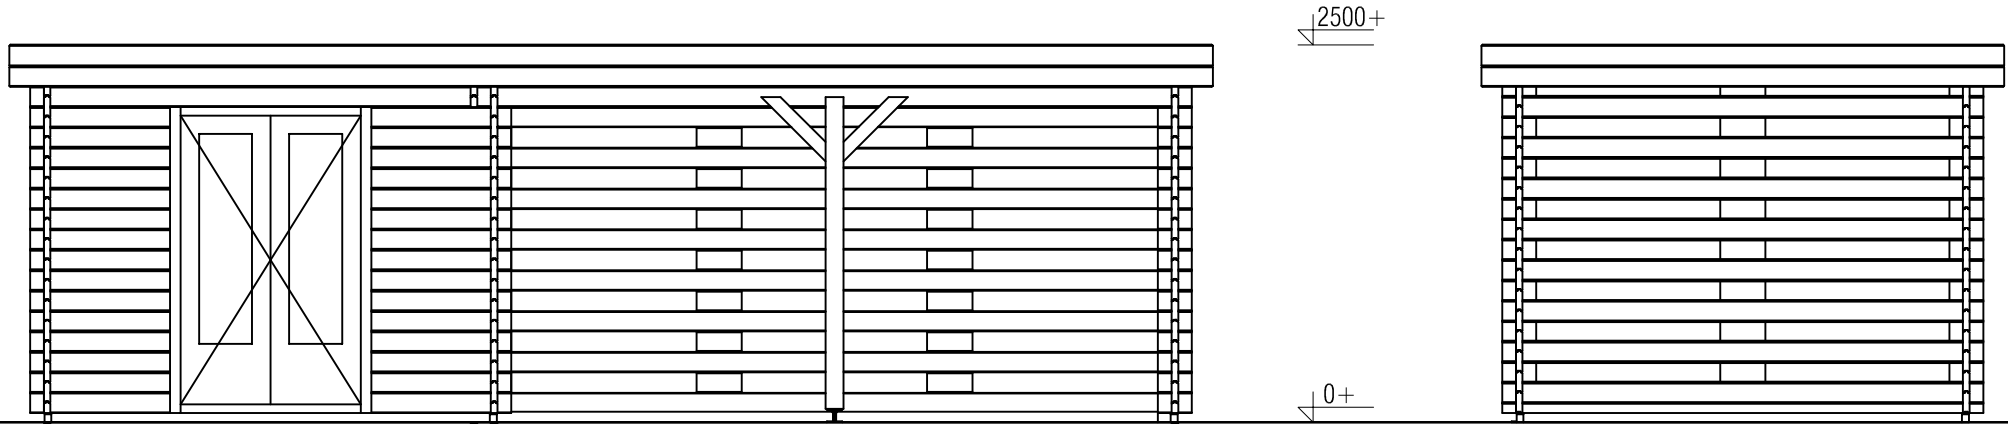

Plattegrond / Plan

Blokhut / Log cabin

<p>Omschrijving / Description: 300x750cm 44mm Onderdeel / Component: Bouwtekening / Construction drawing</p>	<p>Ordernr.: Ordernr Schaal / Scale: 1:50</p>	<p>LUGARDE® ©LUGARDE® Laren Holland www.lugarde.com sale@lugarde.nl</p>
<p>Dealer: Dealer Ref.: p89 RB</p>	<p>BLAD NR.: BT</p>	<p><i>Simply the best</i></p>

Vooraanzicht / Front view / Vorderansicht

(R) Zijaanzicht / Side view / Seiten ansicht

Blokhut / Log cabin

Omschrijving / Description:
300x750cm 44mm
Onderdeel / Component:
Bouwtekening / Construction drawing
Dealer:
Dealer
Ref.:
p89 RB

Ordernr.:
Ordernr
Schaal / Scale:
1:50

BLAD NR.:
BT

LUGARDE®

©LUGARDE® Laren Holland
www.lugarde.com
sale@lugarde.nl

Simply the best

Achteraanzicht / Rear view / Hinterseite

(L) Zijaanzicht / Side view / Seiten ansicht