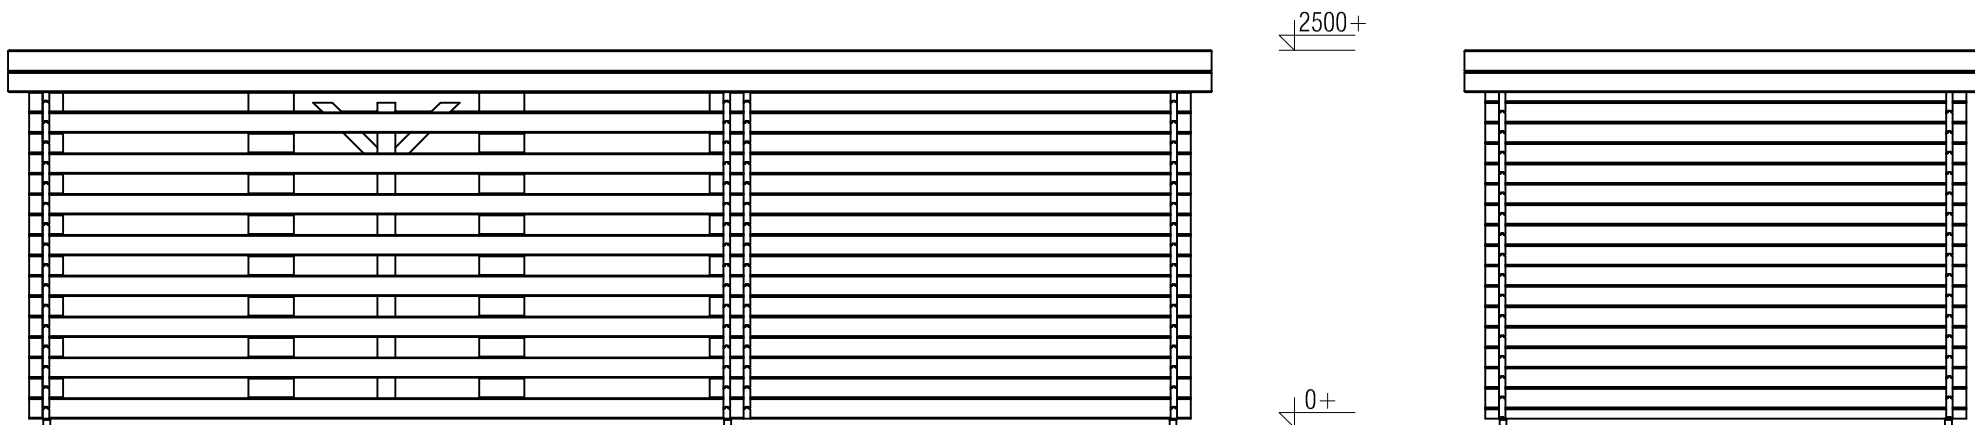

Vooraanzicht / Front view / Vorderansicht

(R) Zijaanzicht / Side view / Seiten ansicht

Blokhut / Log cabin

Omschrijving / Description:
300x750cm 44mm
Onderdeel / Component:
Bouwtekening / Construction drawing
Dealer:
Dealer
Ref.:
p89 RB

Ordernr.:
Ordernr
Schaal / Scale:
1:50

BLAD NR.:
BT

LUGARDE®

©LUGARDE® Laren Holland
www.lugarde.com
sale@lugarde.nl

Simply the best

Achteraanzicht / Rear view / Hinterseite

(L) Zijaanzicht / Side view / Seiten ansicht