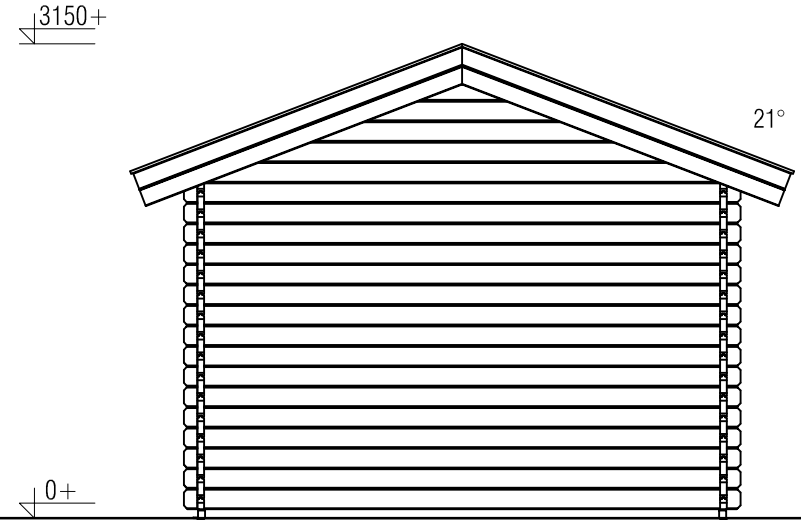

## *Blokhut / Log cabin*

Omschrijving / Description:  
350x700cm 44mm  
Onderdeel / Component:  
Bouwtekening / Construction drawing  
Dealer:  
Dealer  
Ref.:  
p89 RO

Ordernr.:  
Ordernr  
Schaal / Scale:  
1:50

BLAD NR.:  
BT

**LUGARDE**®

©LUGARDE® Laren Holland  
www.lugarde.com  
sale@lugarde.nl

*Simply the best*

*Vooraanzicht / Front view / Vorderansicht*

*(R) Zijaanzicht / Side view / Seiten ansicht*

## *Blokhut / Log cabin*

Omschrijving / Description:  
 350x700cm 44mm  
 Onderdeel / Component:  
 Bouwtekening / Construction drawing  
 Dealer:  
 Dealer  
 Ref.:  
 p89 RO

Ordernr.:  
 Ordernr  
 Schaal / Scale:  
 1:50  
 BLAD NR.:  
 BT