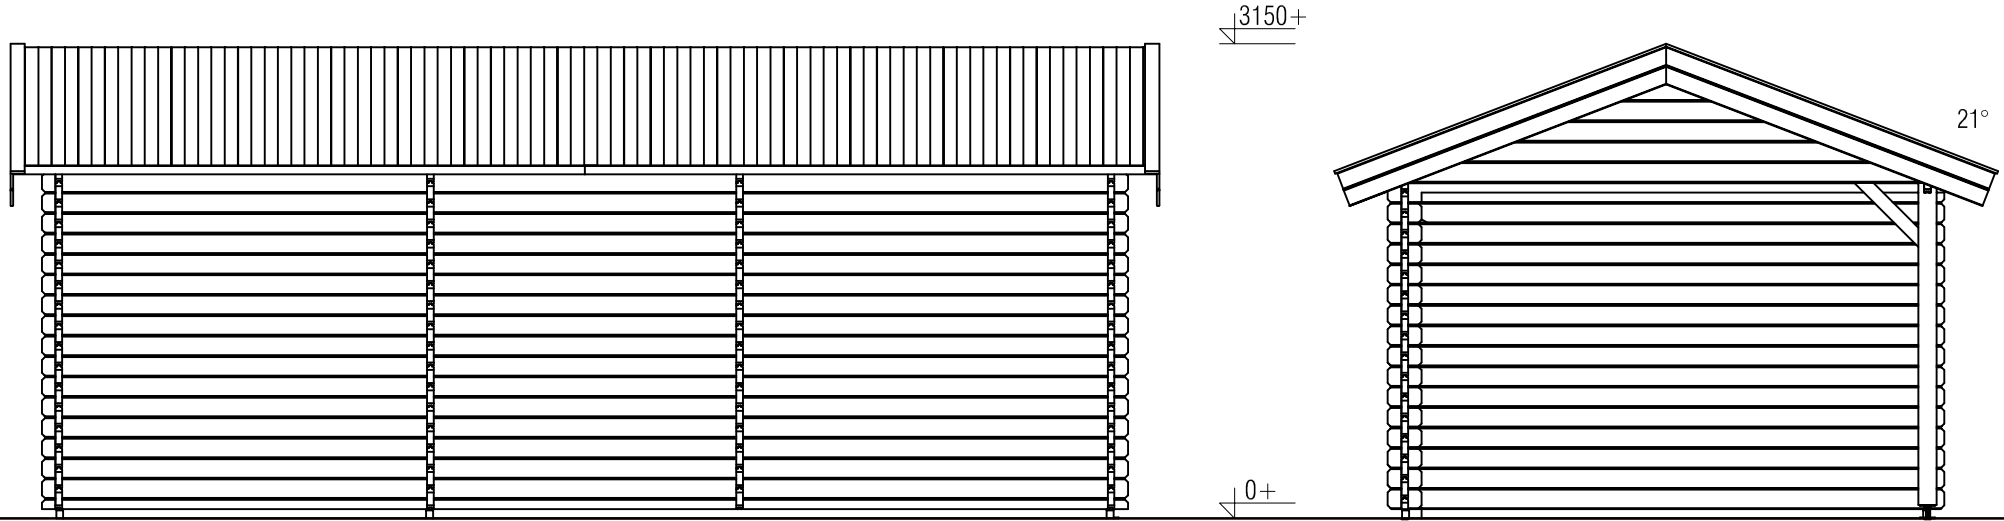

Achteraanzicht / Rear view / Hinterseite

((L) Zijaanzicht / Side view / Seiten ansicht

Blokhut / Log cabin

Omschrijving / Description:
350x700cm 44mm
Onderdeel / Component:
Bouwtekening / Construction drawing
Dealer:
Dealer
Ref.:
p89 R0

Ordernr.:
Ordernr
Schaal / Scale:
1:50
BLAD NR.:
BT

LUGARDE®

©LUGARDE® Laren Holland
www.lugarde.com
sale@lugarde.nl

Simply the best