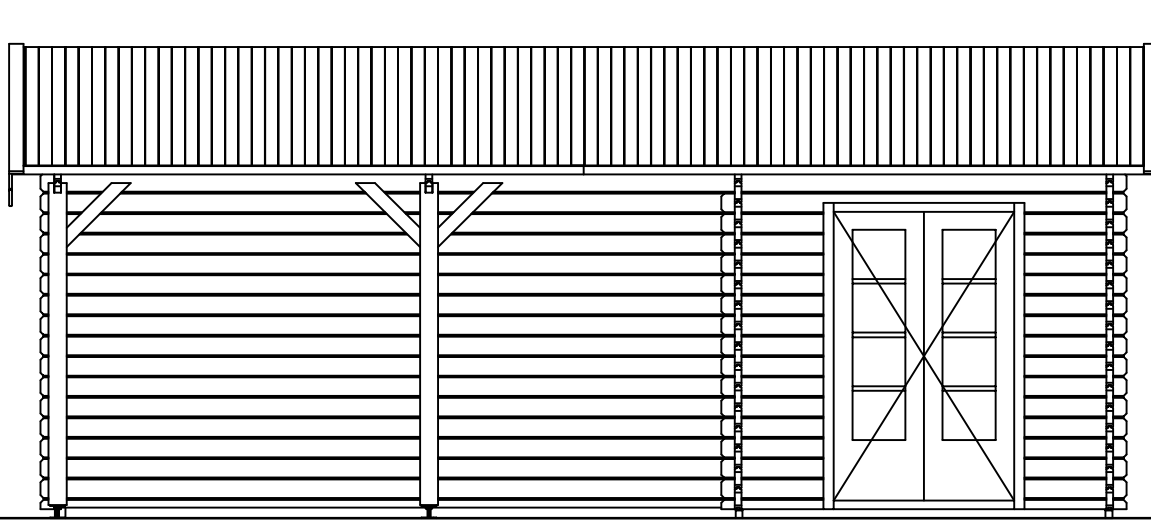

## *Blokhut / Log cabin*

Omschrijving / Description:  
350x700cm 44mm  
Onderdeel / Component:  
Bouwtekening / Construction drawing  
Dealer:  
Dealer  
Ref.:  
p89 RO

Ordernr.:  
Ordernr  
Schaal / Scale:  
1:50

BLAD NR.:  
BT

**LUGARDE**®

©LUGARDE® Laren Holland  
www.lugarde.com  
sale@lugarde.nl

*Simply the best*

*Vooraanzicht / Front view / Vorderansicht*

*(R) Zijaanzicht / Side view / Seiten ansicht*

## *Blokhut / Log cabin*

Omschrijving / Description:  
 350x700cm 44mm  
 Onderdeel / Component:  
 Bouwtekening / Construction drawing  
 Dealer:  
 Dealer  
 Ref.:  
 p89 RO

Ordernr.:  
 Ordernr  
 Schaal / Scale:  
 1:50  
 BLAD NR.:  
 BT