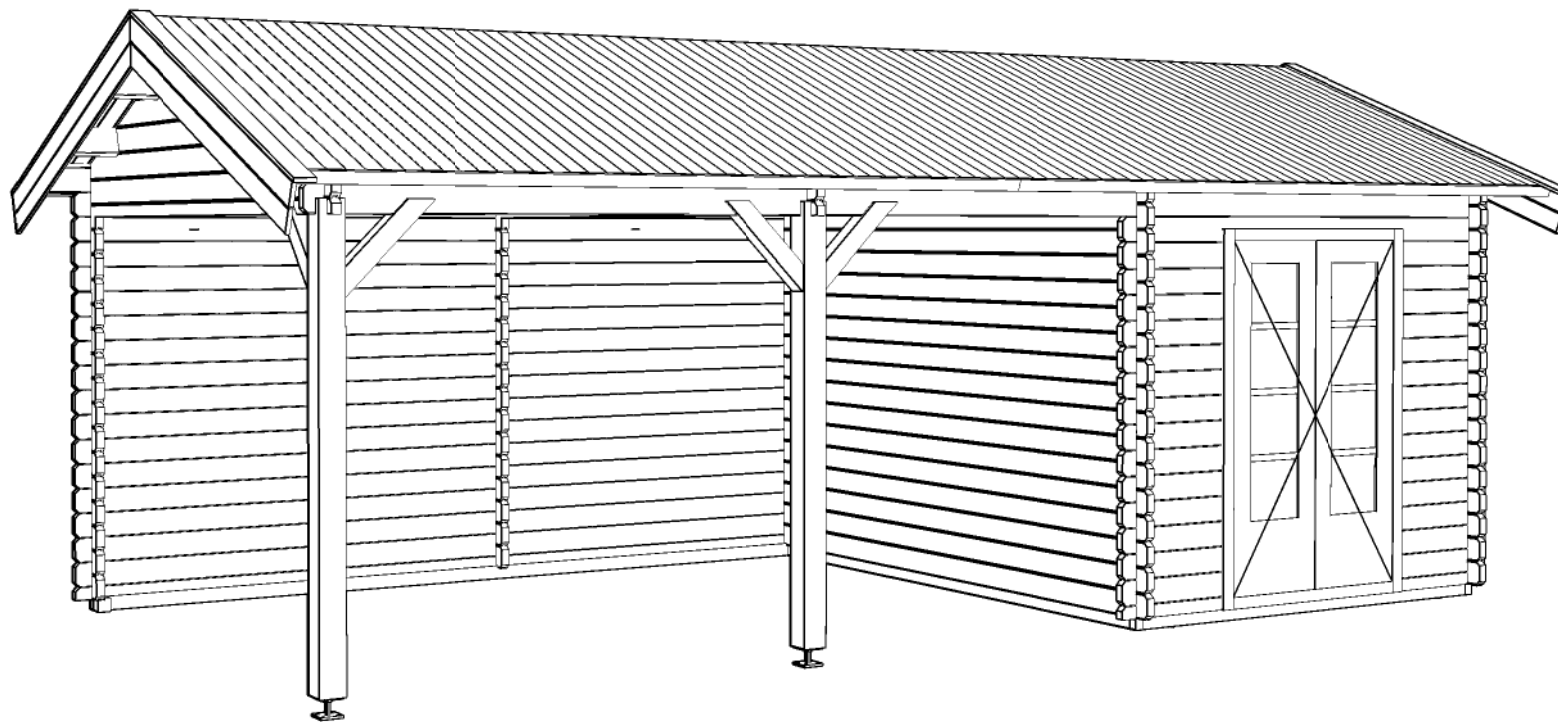

Blokhut / Log cabin

Omschrijving / Description: 350x700cm 44mm	Ordernr.: Ordernr	LUGARDE® ©LUGARDE® Laren Holland www.lugarde.com sale@lugarde.nl
Onderdeel / Component: Bouwtekening / Construction drawing	Schaal / Scale: 1:50	
Dealer: Dealer	BLAD NR.: BT	<i>Simply the best</i>
Ref.: p89 RO		

D.D.: december 16, 2015   Formaat: A4 - RvH