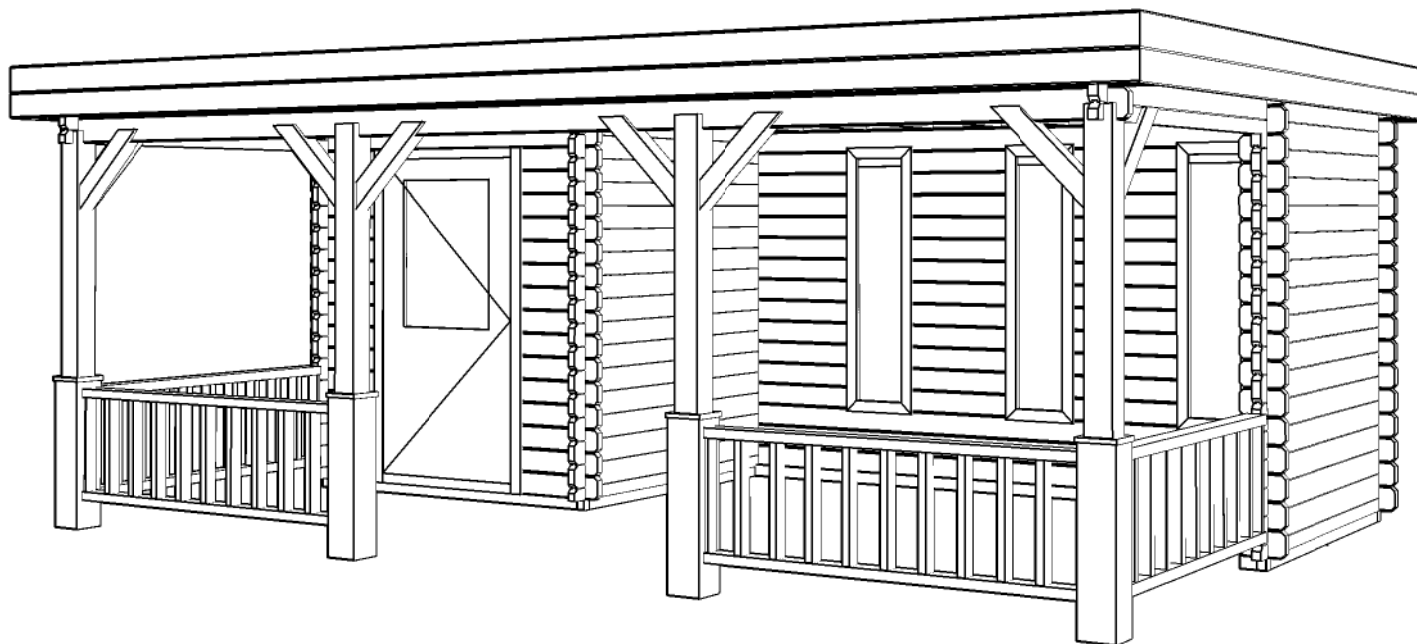

Voor-aanzicht / Front view / Vorderansicht

(R) Zijaanzicht / Side view / Seiten ansicht

Blokhut / Log cabin

Omschrijving / Description:
400x600cm 44mm
Onderdeel / Component:
Bouwtekening / Construction drawing
Dealer:
Dealer
Ref.:
p90 LB

Ordernr.:
Ordernr
Schaal / Scale:
1:50

BLAD NR.:
BT

LUGARDE®

©LUGARDE® Laren Holland
www.lugarde.com
sale@lugarde.nl

Simply the best

Achteraanzicht / Rear view / Hinterseite

(L) Zijaanzicht / Side view / Seiten ansicht

Blokhut / Log cabin

<p>Omschrijving / Description: 400x600cm 44mm Onderdeel / Component: Bouwtekening / Construction drawing</p>	<p>Ordernr.: Ordernr Schaal / Scale: 1:50</p>	<p>LUGARDE® ©LUGARDE® Laren Holland www.lugarde.com sale@lugarde.nl</p>
<p>Dealer: Dealer Ref.: p90 LB</p>	<p>BLAD NR.: BT</p>	<p><i>Simply the best</i></p>

Blokhut / Log cabin

Omschrijving / Description:
400x600cm 44mm
Onderdeel / Component:
Bouwtekening / Construction drawing
Dealer:
Dealer
Ref.:
p90 LB

Ordernr.:
Ordernr
Schaal / Scale:
1:50

BLAD NR.:
BT

LUGARDE®