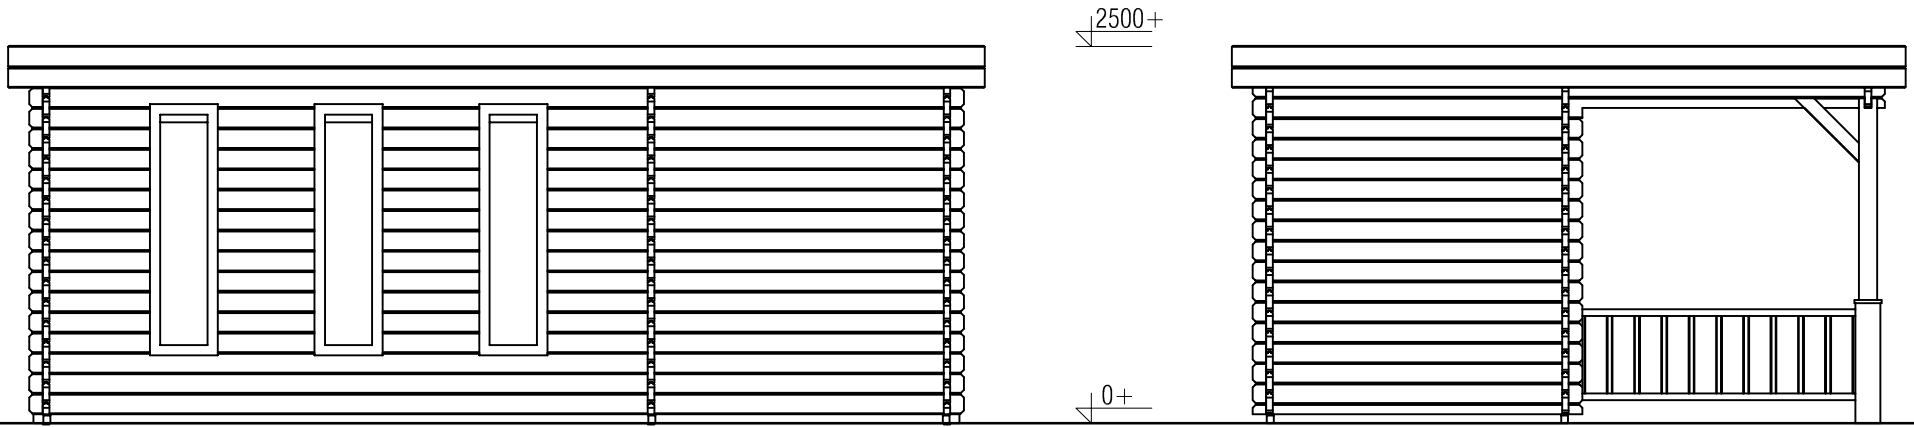

Voor-aanzicht / Front view / Vorderansicht

(R) Zijaanzicht / Side view / Seiten ansicht

Blokhut / Log cabin

Omschrijving / Description:
400x600cm 44mm
Onderdeel / Component:
Bouwtekening / Construction drawing
Dealer:
Dealer
Ref.:
p90 LB

Ordernr.:
Ordernr
Schaal / Scale:
1:50

BLAD NR.:
BT

LUGARDE®

©LUGARDE® Laren Holland
www.lugarde.com
sale@lugarde.nl

Simply the best

Achteraanzicht / Rear view / Hinterseite

(L) Zijaanzicht / Side view / Seiten ansicht

Blokhut / Log cabin

<p>Omschrijving / Description: 400x600cm 44mm Onderdeel / Component: Bouwtekening / Construction drawing</p>	<p>Ordernr.: Ordernr Schaal / Scale: 1:50</p>	<p>LUGARDE® ©LUGARDE® Laren Holland www.lugarde.com sale@lugarde.nl</p>
<p>Dealer: Dealer Ref.: p90 LB</p>	<p>BLAD NR.: BT</p>	<p><i>Simply the best</i></p>

Blokhut / Log cabin

Omschrijving / Description:
400x600cm 44mm
Onderdeel / Component:
Bouwtekening / Construction drawing
Dealer:
Dealer
Ref.:
p90 LB

Ordernr.:
Ordernr
Schaal / Scale:
1:50

BLAD NR.:
BT

LUGARDE®