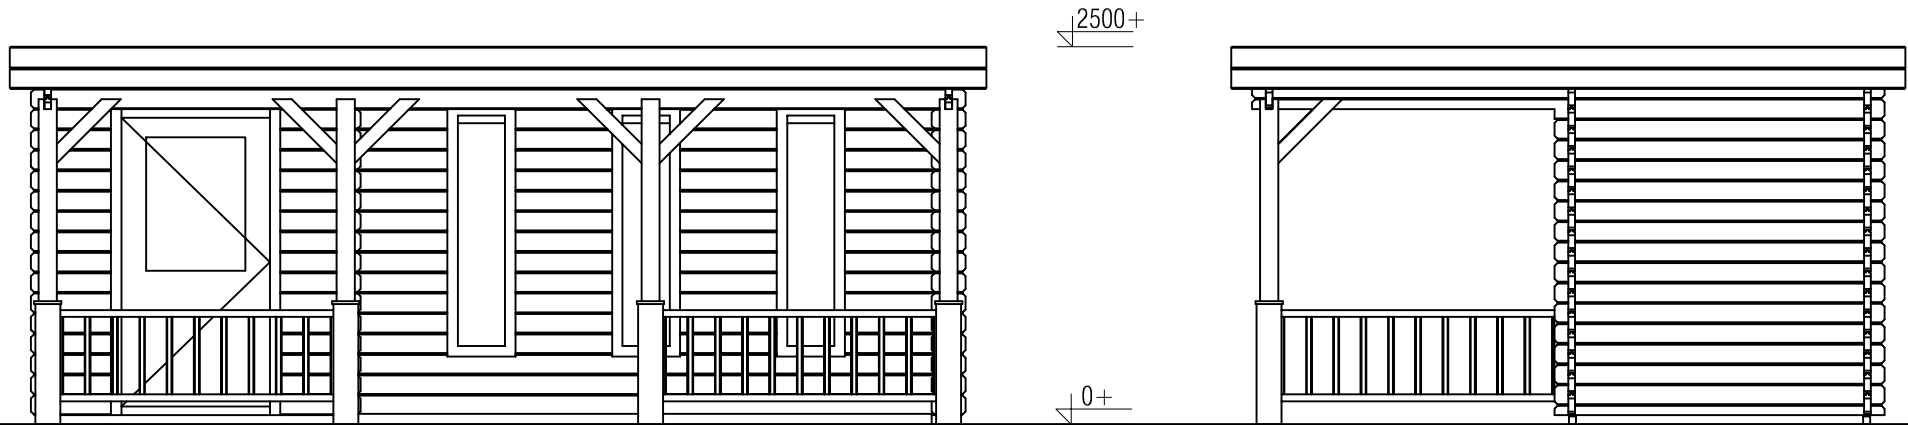

Plattegrond / Plan

Blokhut / Log cabin

<p>Omschrijving / Description: 400x600cm 44mm Onderdeel / Component: Bouwtekening / Construction drawing</p>	<p>Ordernr.: Ordernr Schaal / Scale: 1:50</p>	<p>LUGARDE® ©LUGARDE® Laren Holland www.lugarde.com sale@lugarde.nl</p>
<p>Dealer: Dealer Ref.: p90 LB</p>	<p>BLAD NR.: BT</p>	<p><i>Simply the best</i></p>

Voor-aanzicht / Front view / Vorderansicht

(R) Zijaanzicht / Side view / Seiten ansicht

Blokhut / Log cabin

Omschrijving / Description:
400x600cm 44mm
Onderdeel / Component:
Bouwtekening / Construction drawing
Dealer:
Dealer
Ref.:
p90 LB

Ordernr.:
Ordernr
Schaal / Scale:
1:50

BLAD NR.:
BT

LUGARDE®

©LUGARDE® Laren Holland
www.lugarde.com
sale@lugarde.nl

Simply the best

Achteraanzicht / Rear view / Hinterseite

(L) Zijaanzicht / Side view / Seiten ansicht

Blokhut / Log cabin

Omschrijving / Description:
400x600cm 44mm
Onderdeel / Component:
Bouwtekening / Construction drawing
Dealer:
Dealer
Ref.:
p90 LB

Ordernr.:
Ordernr
Schaal / Scale:
1:50

BLAD NR.:
BT

LUGARDE®