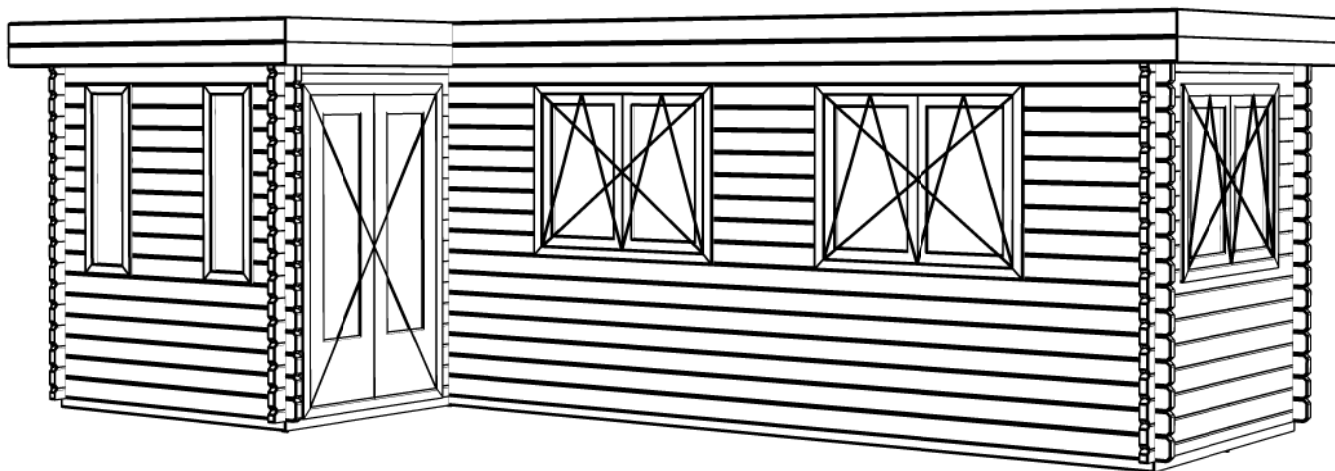

## *Blokhut / Log cabin*

Omschrijving / Description:  
350x700cm 44mm  
Onderdeel / Component:  
Bouwtekening / Construction drawing  
Dealer:  
Dealer  
Ref.:  
p90 LO

Ordernr.:  
Ordernr  
Schaal / Scale:  
1:50

BLAD NR.:  
BT

**LUGARDE**®

©LUGARDE® Laren Holland  
www.lugarde.com  
sale@lugarde.nl

*Simply the best*

*Achteraanzicht / Rear view / Hinterseite*

*((L) Zijaanzicht / Side view / Seiten ansicht*

## *Blokhut / Log cabin*

<p><i>Omschrijving / Description:</i> 350x700cm 44mm <i>Onderdeel / Component:</i> Bouwtekening / Construction drawing</p>	<p><i>Ordernr.:</i> Ordernr <i>Schaal / Scale:</i> 1:50</p>	<p><b>LUGARDE®</b> ©LUGARDE® Laren Holland www.lugarde.com sale@lugarde.nl</p>
<p><i>Dealer:</i> Dealer <i>Ref.:</i> p90 LO</p>	<p><i>BLAD NR.:</i> BT</p>	<p><i>Simply the best</i></p>

## Blokhut / Log cabin

Omschrijving / Description: 350x700cm 44mm	Ordernr.: Ordernr	<b>LUGARDE</b> ® ©LUGARDE® Laren Holland www.lugarde.com sale@lugarde.nl
Onderdeel / Component: Bouwtekening / Construction drawing	Schaal / Scale: 1:50	
Dealer: Dealer	BLAD NR.: BT	<i>Simply the best</i>
Ref.: p90 LO		