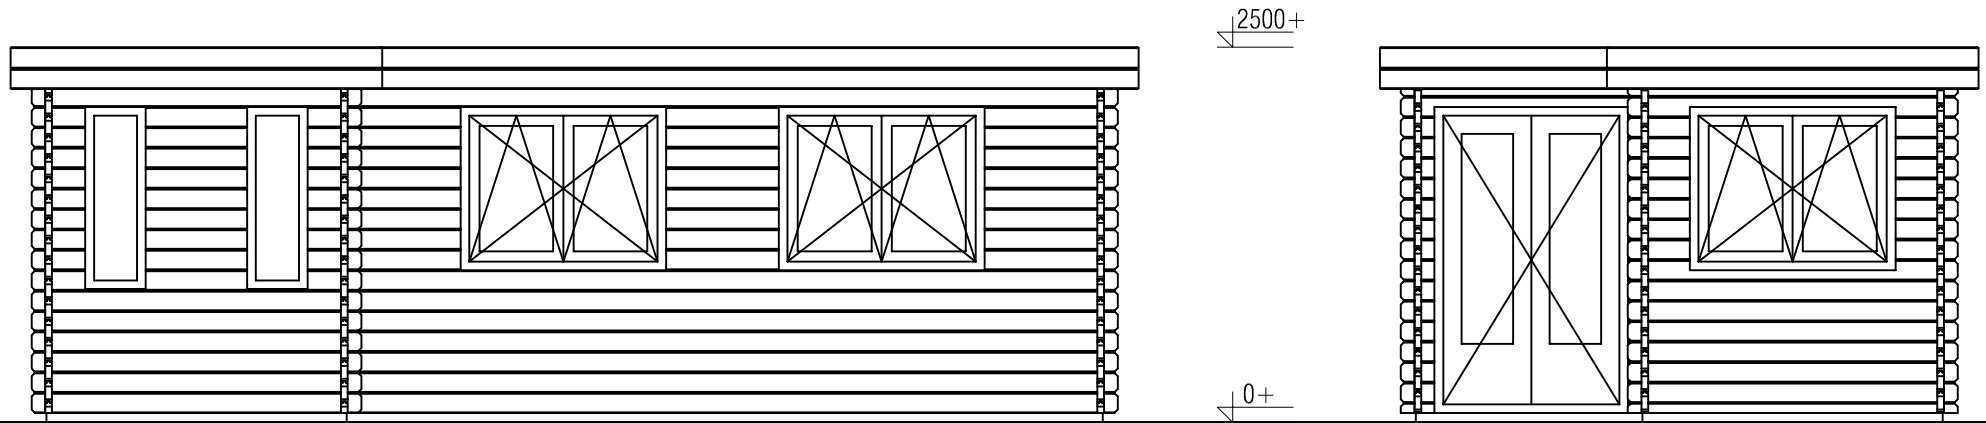

*Plattegrond / Plan*

*Blokhut / Log cabin*

<p>Omschrijving / Description: 350x700cm 44mm Onderdeel / Component: Bouwtekening / Construction drawing</p>	<p>Ordernr.: Ordernr Schaal / Scale: 1:50</p>	<p><b>LUGARDE</b>® ©LUGARDE® Laren Holland www.lugarde.com sale@lugarde.nl</p>
<p>Dealer: Dealer Ref.: p90 LO</p>	<p>BLAD NR.: BT</p>	<p><i>Simply the best</i></p>

*Voor-aanzicht / Front view / Vorderansicht*

*(R) Zijaanzicht / Side view / Seiten ansicht*

## *Blokhut / Log cabin*

Omschrijving / Description:  
350x700cm 44mm  
Onderdeel / Component:  
Bouwtekening / Construction drawing  
Dealer:  
Dealer  
Ref.:  
p90 LO

Ordernr.:  
Ordernr  
Schaal / Scale:  
1:50

## Blokhut / Log cabin

Omschrijving / Description: 350x700cm 44mm	Ordernr.: Ordernr	<b>LUGARDE</b> ® ©LUGARDE® Laren Holland www.lugarde.com sale@lugarde.nl
Onderdeel / Component: Bouwtekening / Construction drawing	Schaal / Scale: 1:50	
Dealer: Dealer	BLAD NR.: BT	<i>Simply the best</i>
Ref.: p90 LO		