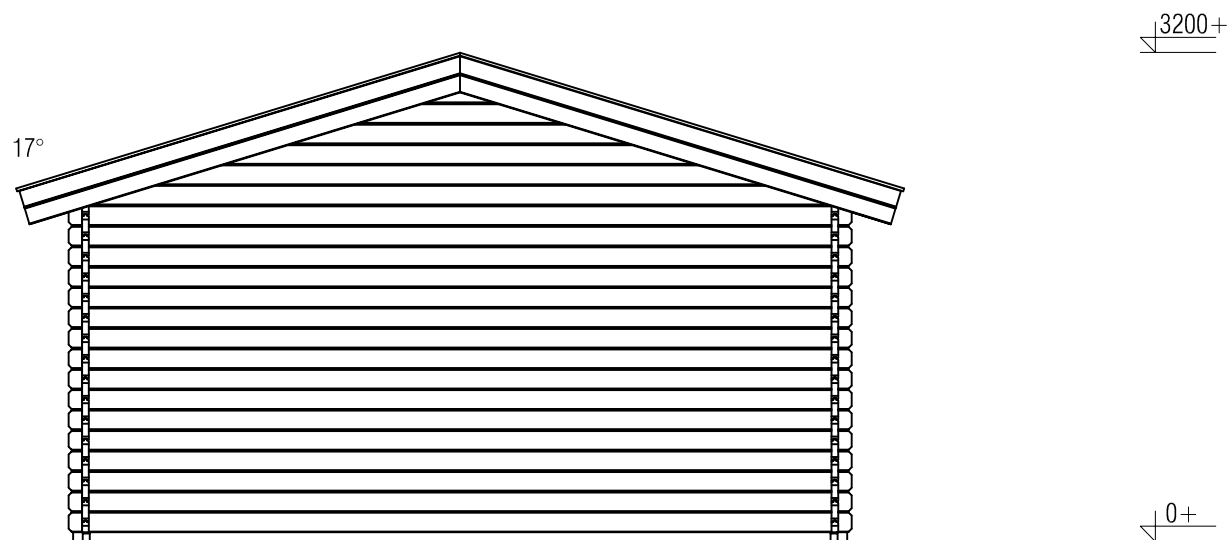

Voor-aanzicht / Front view / Vorderansicht

3200+

0+

(R) Zijaanzicht / Side view / Seiten ansicht

Plattegrond / Plan

Blokhut / Log cabin

Omschrijving / Description:
500x300cm 44mm + 200cm luifel/canopy
Onderdeel / Component:
Bouwtekening / Construction drawing
Dealer:
Ref.:
p91 RO

Ordernr.:
Schaal / Scale:
1:50
BLAD NR.:
BT

LUGARDE®
©LUGARDE® Laren Holland
www.lugarde.com
sale@lugarde.nl
Simply the best

Achteraanzicht / Rear view / Hinterseite

(L) Zijaanzicht / Side view / Seiten ansicht

Blokhut / Log cabin

Omschrijving / Description:
500x300cm 44mm + 200cm luifel/canopy
Onderdeel / Component:
Bouwtekening / Construction drawing
Dealer:
Ref.:
p91 RO

Ordernr.:
Schaal / Scale:
1:50
BLAD NR.:
BT