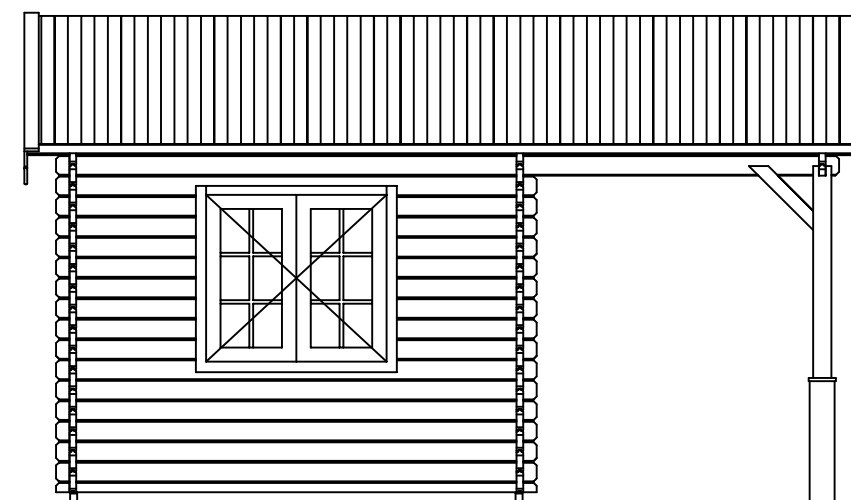

Voor-aanzicht / Front view / Vorderansicht

3200+

0+

(R) Zijaanzicht / Side view / Seiten ansicht

Plattegrond / Plan

Blokhut / Log cabin

Omschrijving / Description:
500x300cm 44mm + 200cm luifel/canopy
Onderdeel / Component:
Bouwtekening / Construction drawing
Dealer:
Ref.:
p91 RO

Ordernr.:
Schaal / Scale:
1:50
BLAD NR.:
BT

LUGARDE®
©LUGARDE® Laren Holland
www.lugarde.com
sale@lugarde.nl
Simply the best

Achteraanzicht / Rear view / Hinterseite

(L) Zijaanzicht / Side view / Seiten ansicht

Blokhut / Log cabin

Omschrijving / Description:
500x300cm 44mm + 200cm luifel/canopy
Onderdeel / Component:
Bouwtekening / Construction drawing
Dealer:
Ref.:
p91 RO

Ordernr.:
Schaal / Scale:
1:50
BLAD NR.:
BT