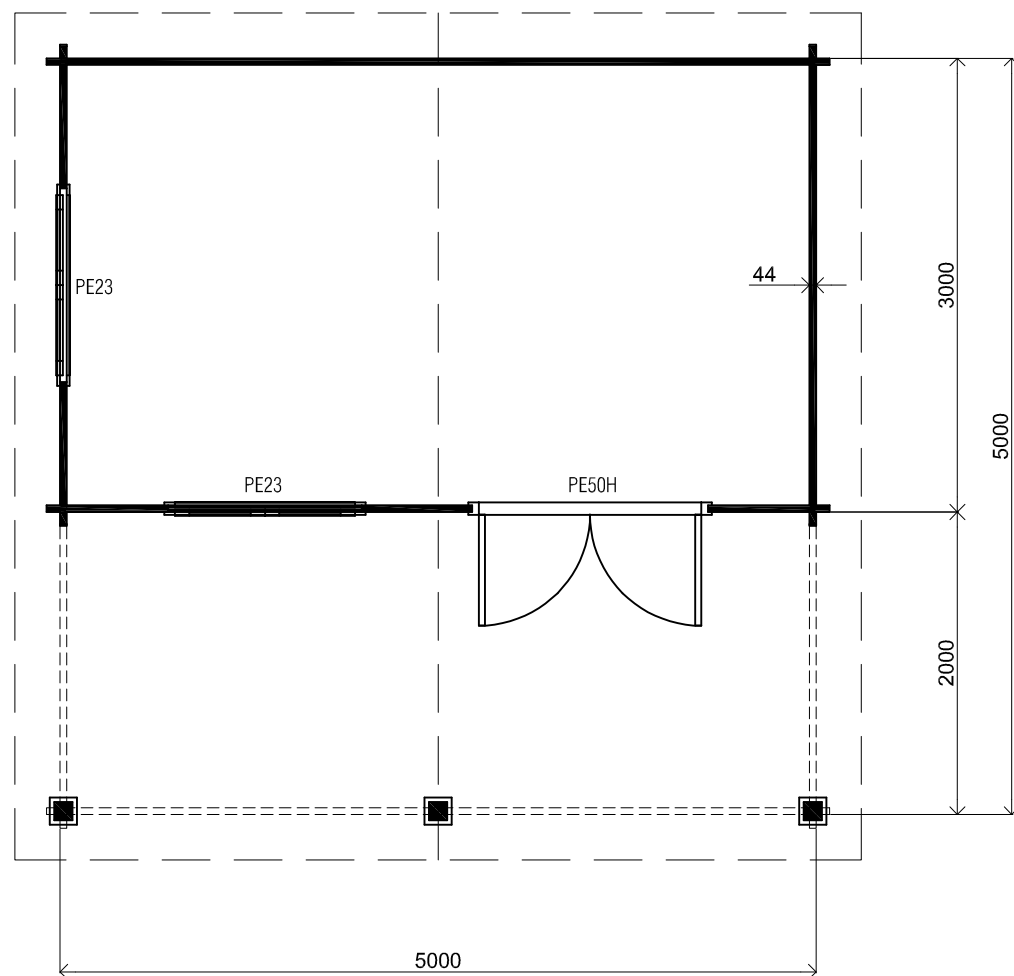

Voor-aanzicht / Front view / Vorderansicht

3200+

0+

(R) Zijaanzicht / Side view / Seiten ansicht

Plattegrond / Plan

Blokhut / Log cabin

Omschrijving / Description:
500x300cm 44mm + 200cm luifel/canopy
Onderdeel / Component:
Bouwtekening / Construction drawing
Dealer:
Ref.:
p91 RO

Ordernr.:
Schaal / Scale:
1:50
BLAD NR.:
BT

LUGARDE®
©LUGARDE® Laren Holland
www.lugarde.com
sale@lugarde.nl
Simply the best

Achteraanzicht / Rear view / Hinterseite

(L) Zijaanzicht / Side view / Seiten ansicht

Blokhut / Log cabin

Omschrijving / Description:
500x300cm 44mm + 200cm luifel/canopy
Onderdeel / Component:
Bouwtekening / Construction drawing
Dealer:
Ref.:
p91 RO

Ordernr.:
Schaal / Scale:
1:50
BLAD NR.:
BT