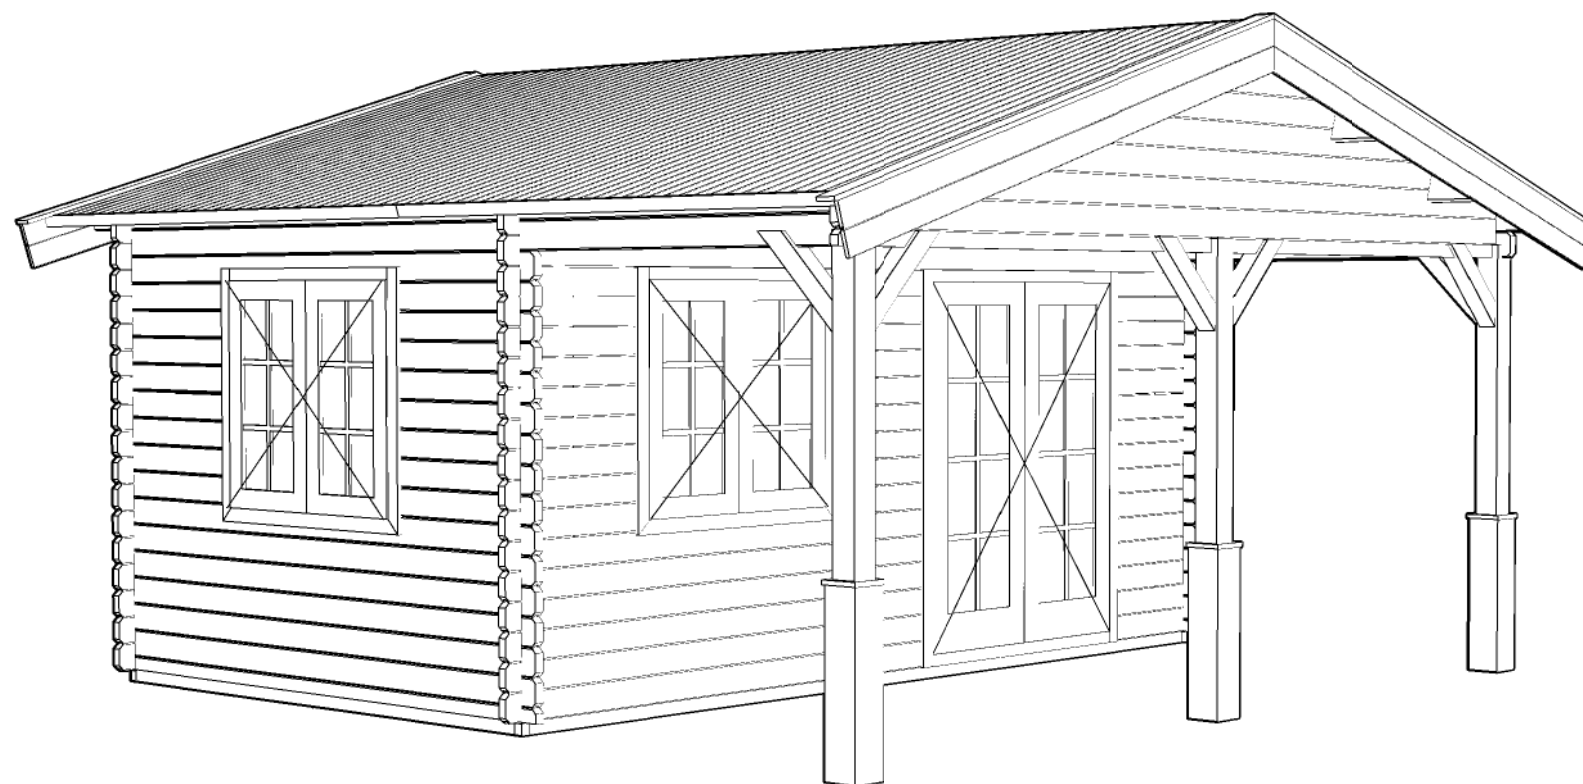

Voor-aanzicht / Front view / Vorderansicht

3200+

0+

(R) Zijaanzicht / Side view / Seiten ansicht

Plattegrond / Plan

Blokhut / Log cabin

Omschrijving / Description:
500x300cm 44mm + 200cm luifel/canopy
Onderdeel / Component:
Bouwtekening / Construction drawing
Dealer:
Ref.:
p91 RO

Ordernr.:
Schaal / Scale:
1:50
BLAD NR.:
BT

LUGARDE®
©LUGARDE® Laren Holland
www.lugarde.com
sale@lugarde.nl
Simply the best

Achteraanzicht / Rear view / Hinterseite

(L) Zijaanzicht / Side view / Seiten ansicht

Blokhut / Log cabin

Omschrijving / Description:
500x300cm 44mm + 200cm luifel/canopy
Onderdeel / Component:
Bouwtekening / Construction drawing
Dealer:
Ref.:
p91 RO

Ordernr.:
Schaal / Scale:
1:50
BLAD NR.:
BT