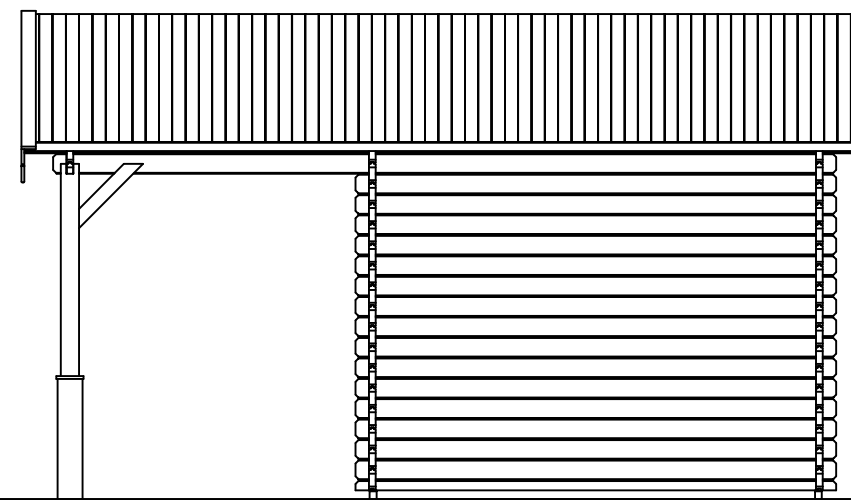

Voor-aanzicht / Front view / Vorderansicht

3200+

0+

(R) Zijaanzicht / Side view / Seiten ansicht

Plattegrond / Plan

Blokhut / Log cabin

Omschrijving / Description:
500x300cm 44mm + 200cm luifel/canopy
Onderdeel / Component:
Bouwtekening / Construction drawing
Dealer:
Ref.:
p91 RO

Ordernr.:
Schaal / Scale:
1:50
BLAD NR.:
BT

LUGARDE®
©LUGARDE® Laren Holland
www.lugarde.com
sale@lugarde.nl
Simply the best

Achteraanzicht / Rear view / Hinterseite

(L) Zijaanzicht / Side view / Seiten ansicht

Blokhut / Log cabin

Omschrijving / Description:
500x300cm 44mm + 200cm luifel/canopy
Onderdeel / Component:
Bouwtekening / Construction drawing
Dealer:
Ref.:
p91 RO

Ordernr.:
Schaal / Scale:
1:50
BLAD NR.:
BT