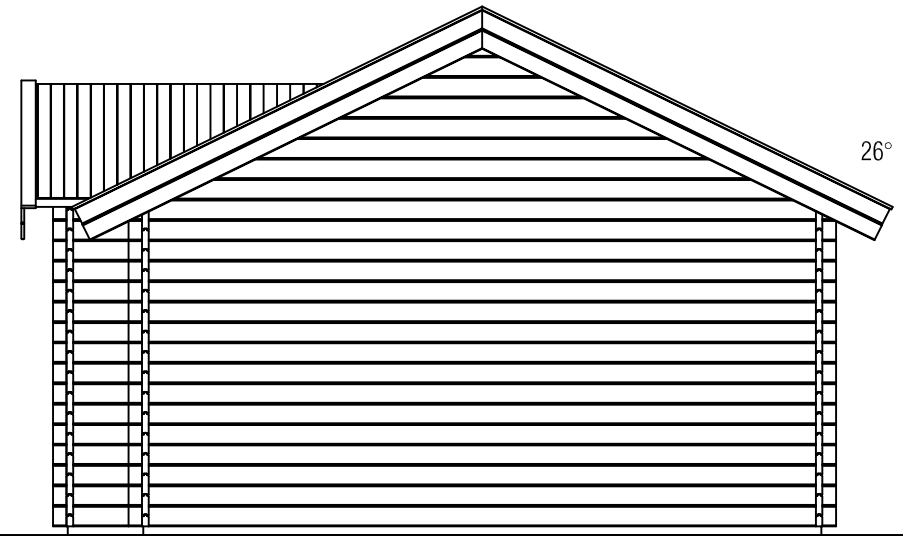

Voorraanzicht / Front view / Vorderansicht

(R) Zijaanzicht / Side view / Seiten ansicht

Plattegrond / Plan

Blokhut / Log cabin

Omschrijving / Description:
500x550cm 44mm
Onderdeel / Component:
Bouwtekening / Construction drawing
Dealer:
Ref.:
p93 RB

Ordernr.:
Schaal / Scale:
1:50
BLAD NR.:
BT

LUGARDE®
©LUGARDE® Laren Holland
www.lugarde.com
sale@lugarde.nl
Simply the best

Achteraanzicht / Rear view / Hinterseite

3500+

(L) Zijaanzicht / Side view / Seiten ansicht

26°

0+

Blokhut / Log cabin

Omschrijving / Description:
500x550cm 44mm
Onderdeel / Component:
Bouwtekening / Construction drawing
Dealer:
Ref.:
p93 RB

Ordernr.:
Schaal / Scale:
1:50
BLAD NR.:
BT

LUGARDE®
©LUGARDE® Laren Holland
www.lugarde.com
sale@lugarde.nl
Simply the best