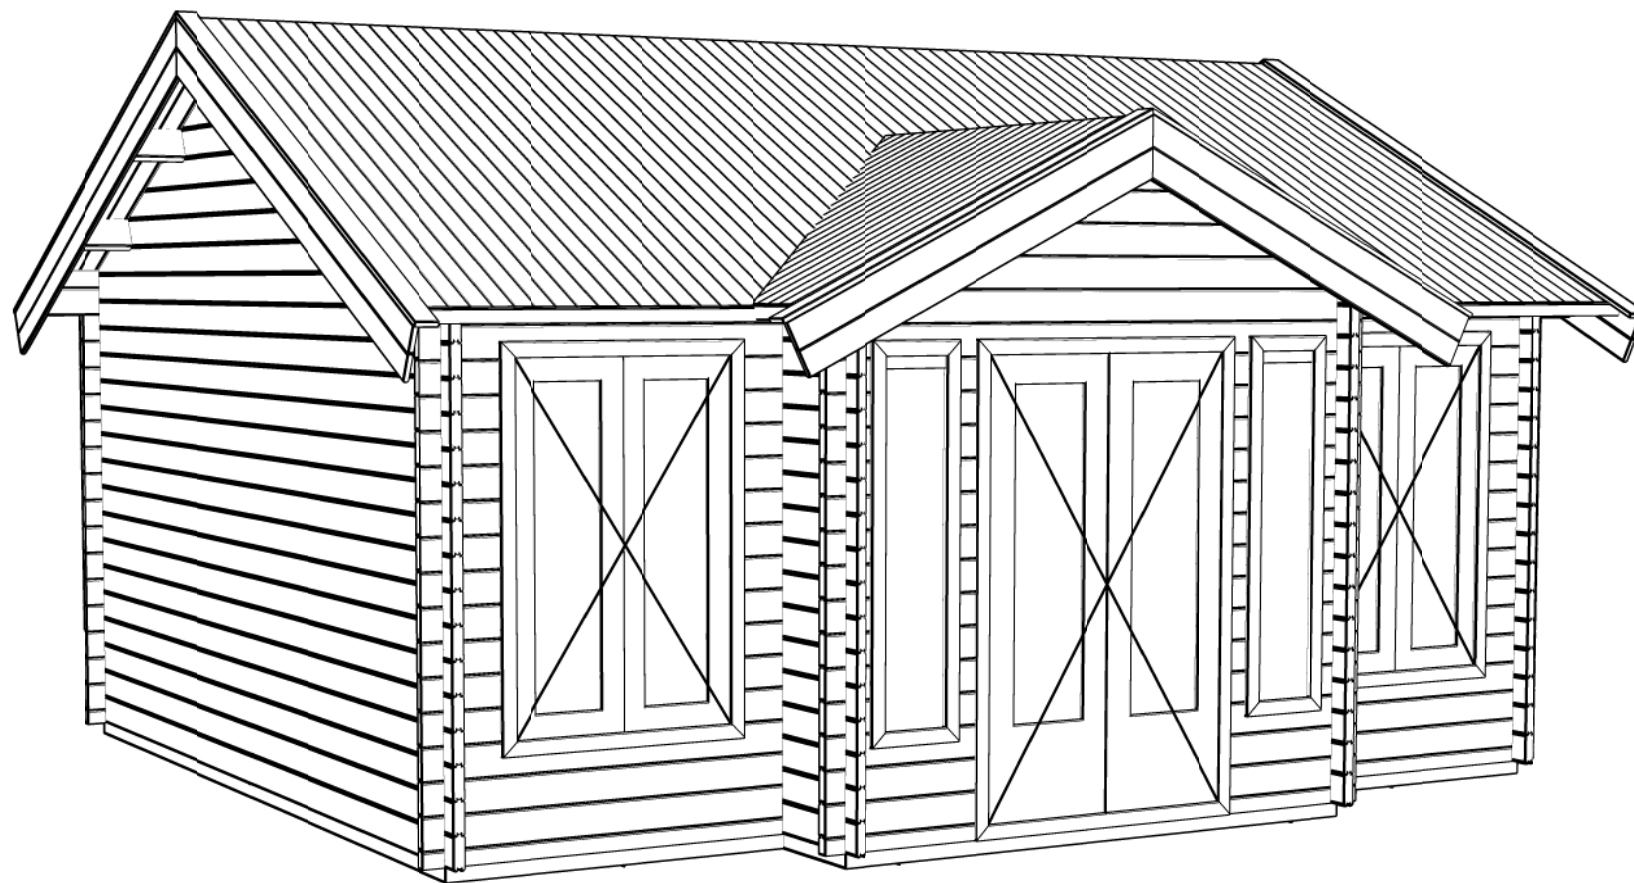

Voorraanzicht / Front view / Vorderansicht

(R) Zijaanzicht / Side view / Seiten ansicht

Plattegrond / Plan

Blokhut / Log cabin

Omschrijving / Description:
500x550cm 44mm
Onderdeel / Component:
Bouwtekening / Construction drawing
Dealer:
Ref.:
p93 RB

Ordernr.:
Schaal / Scale:
1:50
BLAD NR.:
BT

LUGARDE®
©LUGARDE® Laren Holland
www.lugarde.com
sale@lugarde.nl
Simply the best

Achteraanzicht / Rear view / Hinterseite

3500+

(L) Zijaanzicht / Side view / Seiten ansicht

26°

0+

Blokhut / Log cabin

Omschrijving / Description:
500x550cm 44mm
Onderdeel / Component:
Bouwtekening / Construction drawing
Dealer:
Ref.:
p93 RB

Ordernr.:
Schaal / Scale:
1:50
BLAD NR.:
BT

LUGARDE®
©LUGARDE® Laren Holland
www.lugarde.com
sale@lugarde.nl
Simply the best