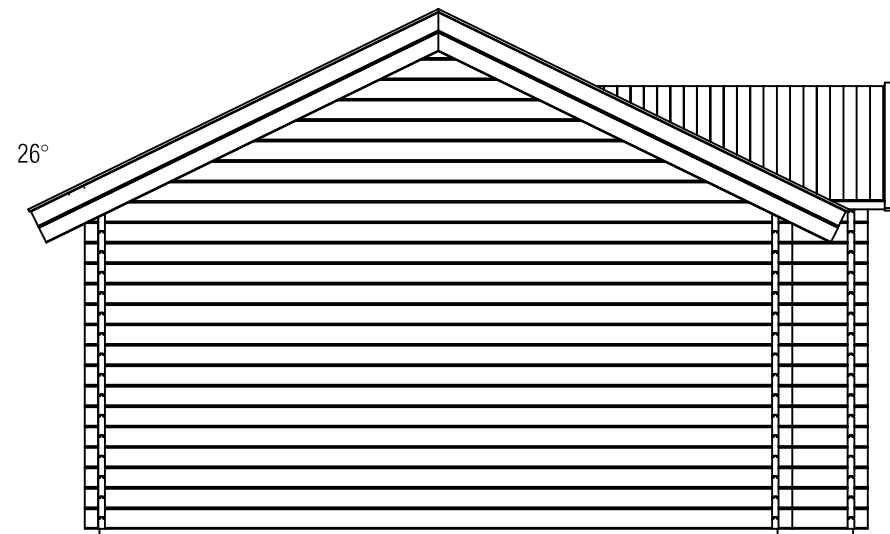

Voorraanzicht / Front view / Vorderansicht

(R) Zijaanzicht / Side view / Seiten ansicht

Plattegrond / Plan

Blokhut / Log cabin

Omschrijving / Description:
500x550cm 44mm
Onderdeel / Component:
Bouwtekening / Construction drawing
Dealer:
Ref.:
p93 RB

Ordernr.:
Schaal / Scale:
1:50
BLAD NR.:
BT

LUGARDE®
©LUGARDE® Laren Holland
www.lugarde.com
sale@lugarde.nl
Simply the best

Achteraanzicht / Rear view / Hinterseite

3500+

(L) Zijaanzicht / Side view / Seiten ansicht

26°

0+

Blokhut / Log cabin

Omschrijving / Description:
500x550cm 44mm
Onderdeel / Component:
Bouwtekening / Construction drawing
Dealer:
Ref.:
p93 RB

Ordernr.:
Schaal / Scale:
1:50
BLAD NR.:
BT

LUGARDE®
©LUGARDE® Laren Holland
www.lugarde.com
sale@lugarde.nl
Simply the best