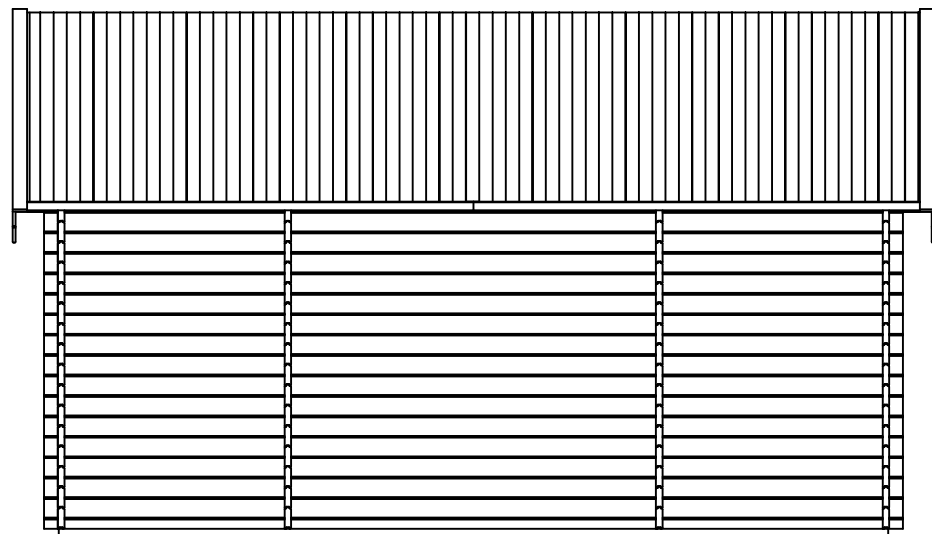

Voorraanzicht / Front view / Vorderansicht

(R) Zijaanzicht / Side view / Seiten ansicht

Plattegrond / Plan

Blokhut / Log cabin

Omschrijving / Description:
500x550cm 44mm
Onderdeel / Component:
Bouwtekening / Construction drawing
Dealer:
Ref.:
p93 RB

Ordernr.:
Schaal / Scale:
1:50
BLAD NR.:
BT

LUGARDE®
©LUGARDE® Laren Holland
www.lugarde.com
sale@lugarde.nl
Simply the best

Achteraanzicht / Rear view / Hinterseite

3500+

(L) Zijaanzicht / Side view / Seiten ansicht

26°

0+

Blokhut / Log cabin

Omschrijving / Description:
500x550cm 44mm
Onderdeel / Component:
Bouwtekening / Construction drawing
Dealer:
Ref.:
p93 RB

Ordernr.:
Schaal / Scale:
1:50
BLAD NR.:
BT

LUGARDE®
©LUGARDE® Laren Holland
www.lugarde.com
sale@lugarde.nl
Simply the best