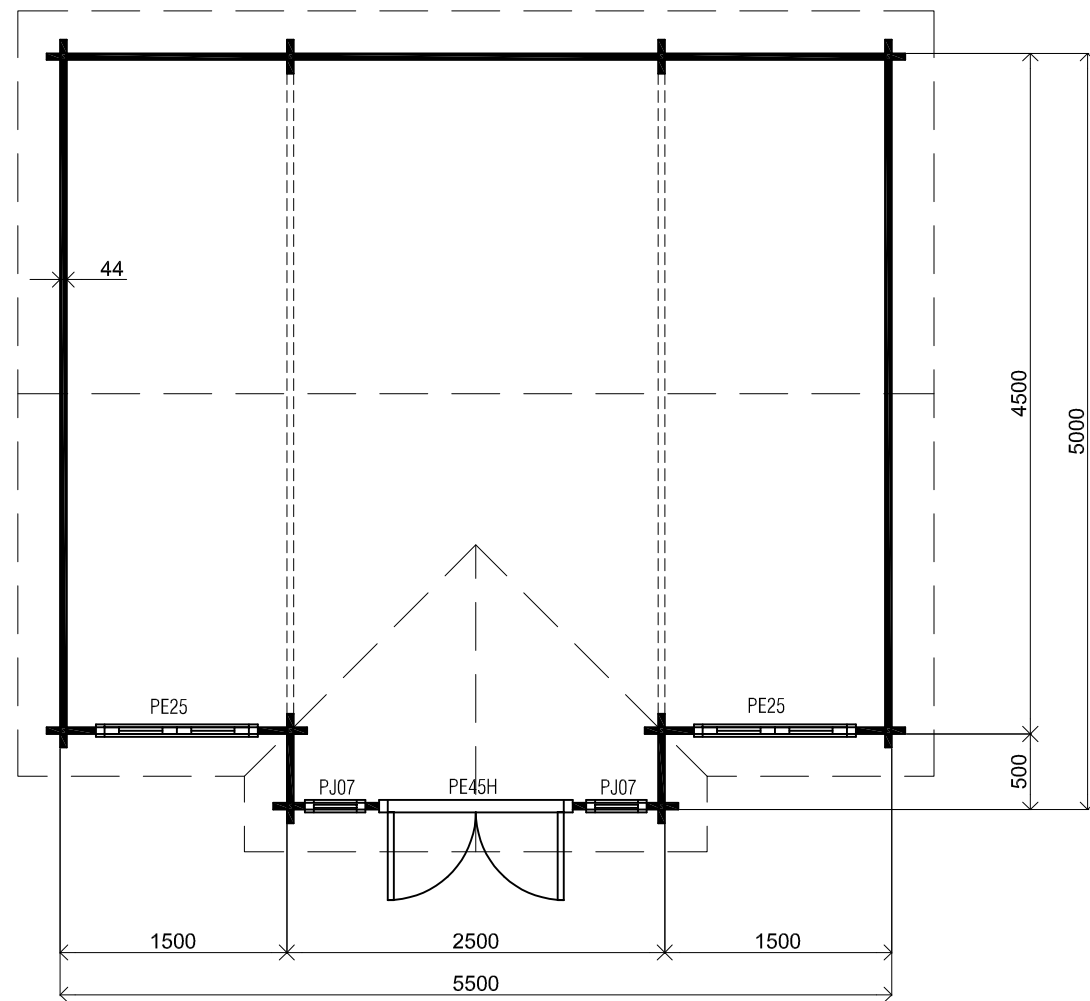

Voorraanzicht / Front view / Vorderansicht

(R) Zijaanzicht / Side view / Seiten ansicht

Plattegrond / Plan

Blokhut / Log cabin

Omschrijving / Description:
500x550cm 44mm
Onderdeel / Component:
Bouwtekening / Construction drawing
Dealer:
Ref.:
p93 RB

Ordernr.:
Schaal / Scale:
1:50
BLAD NR.:
BT

LUGARDE®
©LUGARDE® Laren Holland
www.lugarde.com
sale@lugarde.nl
Simply the best

Achteraanzicht / Rear view / Hinterseite

3500+

(L) Zijaanzicht / Side view / Seiten ansicht

26°

0+

Blokhut / Log cabin

Omschrijving / Description:
500x550cm 44mm
Onderdeel / Component:
Bouwtekening / Construction drawing
Dealer:
Ref.:
p93 RB

Ordernr.:
Schaal / Scale:
1:50
BLAD NR.:
BT

LUGARDE®
©LUGARDE® Laren Holland
www.lugarde.com
sale@lugarde.nl
Simply the best