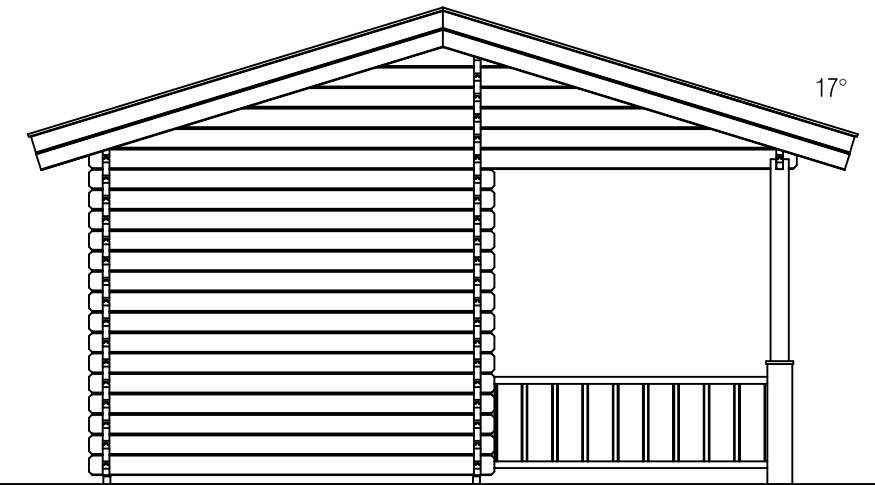

Voor-aanzicht / Front view / Vorderansicht

3150+

0+

(R) Zijaanzicht / Side view / Seiten ansicht

17°

Plattegrond / Plan

Blokhut / Log cabin

Omschrijving / Description:
450x750cm 44mm
Onderdeel / Component:
Bouwtekening / Construction drawing
Dealer:
Ref.:
p95 RB

Ordernr.:
Schaal / Scale:
1:50
BLAD NR.:
BT

LUGARDE[®]
©LUGARDE® Laren Holland
www.lugarde.com
sale@lugarde.nl
Simply the best

Achteraanzicht / Rear view / Hinterseite

3150+

0+

(L) Zijaanzicht / Side view / Seiten ansicht

17°

Blokhut / Log cabin

Omschrijving / Description:
450x750cm 44mm
Onderdeel / Component:
Bouwtekening / Construction drawing
Dealer:
Ref.:
p95 RB

Ordernr.:
Schaal / Scale:
1:50
BLAD NR.:
BT

LUGARDE®
©LUGARDE® Laren Holland
www.lugarde.com
sale@lugarde.nl
Simply the best