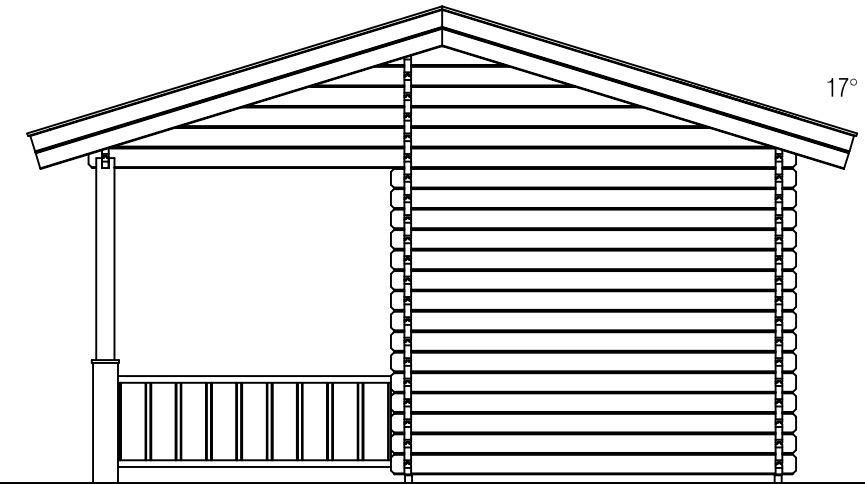

Voor-aanzicht / Front view / Vorderansicht

3150+

0+

(R) Zijaanzicht / Side view / Seiten ansicht

17°

Plattegrond / Plan

Blokhut / Log cabin

Omschrijving / Description:
450x750cm 44mm
Onderdeel / Component:
Bouwtekening / Construction drawing
Dealer:
Ref.:
p95 RB

Ordernr.:
Schaal / Scale:
1:50
BLAD NR.:
BT

LUGARDE[®]
©LUGARDE® Laren Holland
www.lugarde.com
sale@lugarde.nl
Simply the best

Achteraanzicht / Rear view / Hinterseite

3150+

0+

(L) Zijaanzicht / Side view / Seiten ansicht

17°

Blokhut / Log cabin

Omschrijving / Description:
450x750cm 44mm
Onderdeel / Component:
Bouwtekening / Construction drawing
Dealer:
Ref.:
p95 RB

Ordernr.:
Schaal / Scale:
1:50
BLAD NR.:
BT

LUGARDE®
©LUGARDE® Laren Holland
www.lugarde.com
sale@lugarde.nl
Simply the best