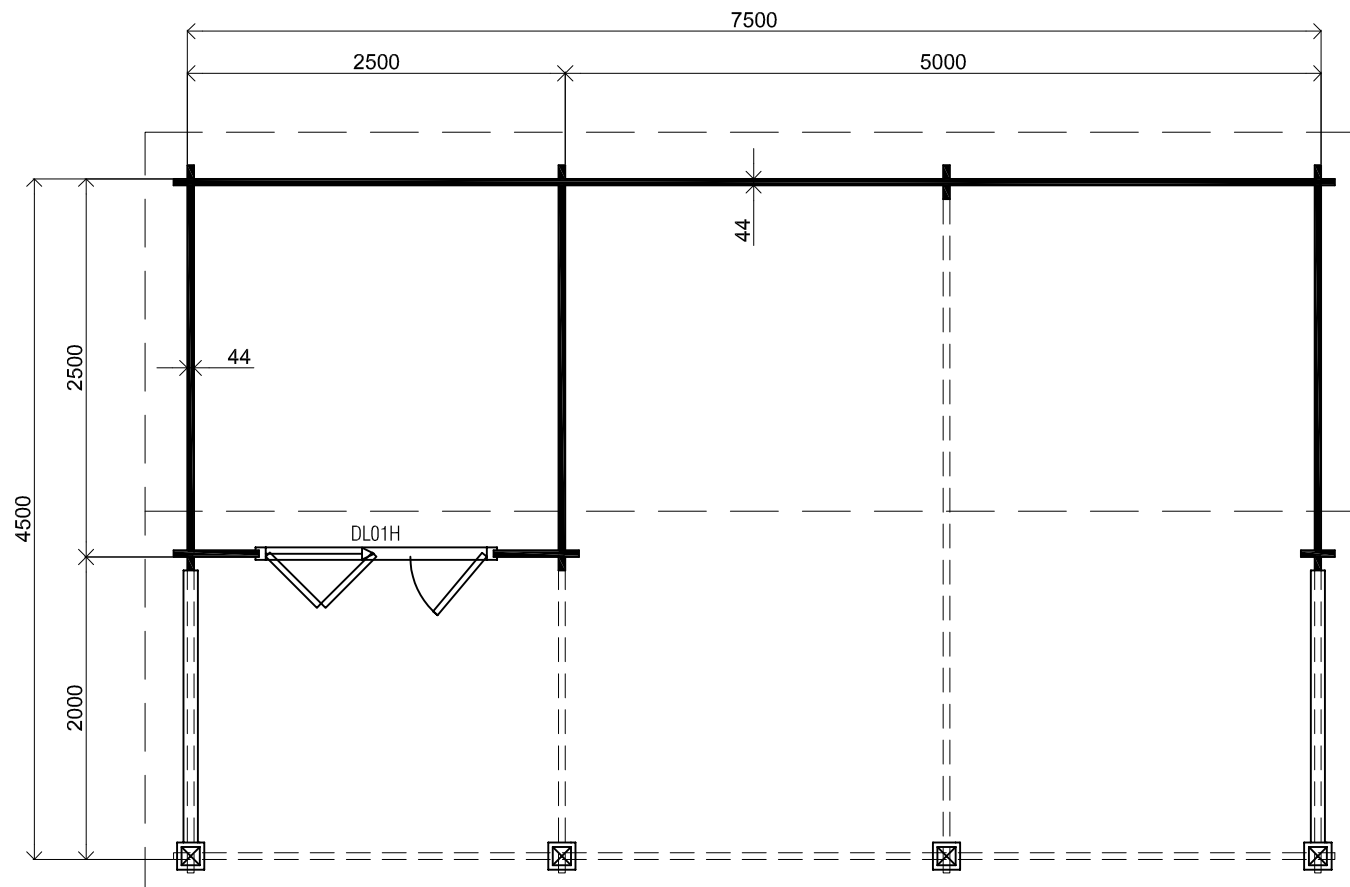

Voor-aanzicht / Front view / Vorderansicht

3150+

0+

(R) Zijaanzicht / Side view / Seiten ansicht

17°

Plattegrond / Plan

Blokhut / Log cabin

Omschrijving / Description:
450x750cm 44mm
Onderdeel / Component:
Bouwtekening / Construction drawing
Dealer:
Ref.:
p95 RB

Ordernr.:
Schaal / Scale:
1:50
BLAD NR.:
BT

LUGARDE[®]
©LUGARDE® Laren Holland
www.lugarde.com
sale@lugarde.nl
Simply the best

Achteraanzicht / Rear view / Hinterseite

3150+

0+

(L) Zijaanzicht / Side view / Seiten ansicht

17°

Blokhut / Log cabin

Omschrijving / Description:
450x750cm 44mm
Onderdeel / Component:
Bouwtekening / Construction drawing
Dealer:
Ref.:
p95 RB

Ordernr.:
Schaal / Scale:
1:50
BLAD NR.:
BT

LUGARDE®
©LUGARDE® Laren Holland
www.lugarde.com
sale@lugarde.nl
Simply the best