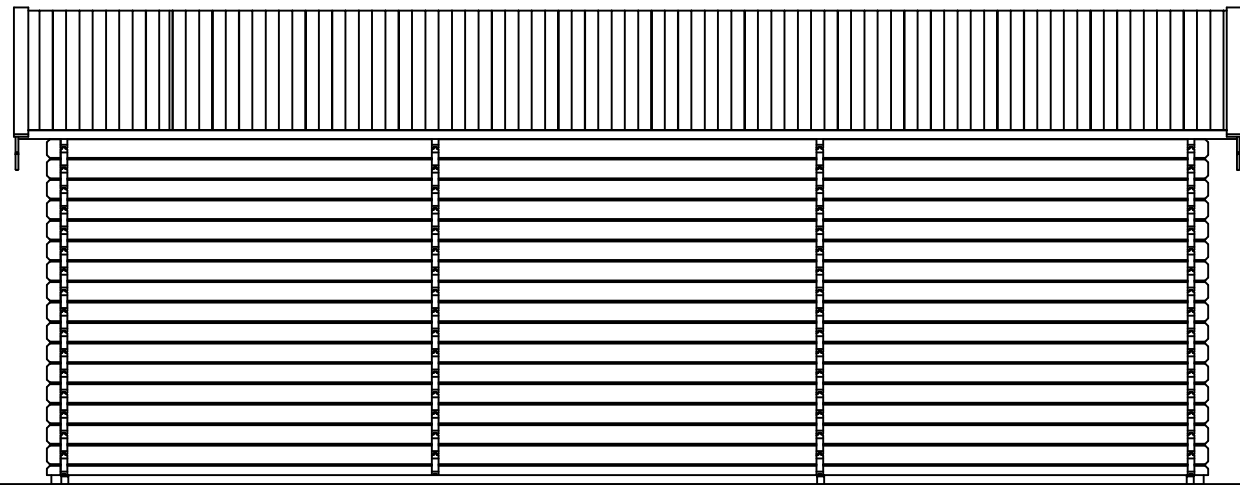

Voor-aanzicht / Front view / Vorderansicht

3150+

0+

(R) Zijaanzicht / Side view / Seiten ansicht

17°

Plattegrond / Plan

Blokhut / Log cabin

Omschrijving / Description:
450x750cm 44mm
Onderdeel / Component:
Bouwtekening / Construction drawing
Dealer:
Ref.:
p95 RB

Ordernr.:
Schaal / Scale:
1:50
BLAD NR.:
BT

LUGARDE[®]
©LUGARDE® Laren Holland
www.lugarde.com
sale@lugarde.nl
Simply the best

Achteraanzicht / Rear view / Hinterseite

3150+

0+

(L) Zijaanzicht / Side view / Seiten ansicht

17°

Blokhut / Log cabin

Omschrijving / Description:
450x750cm 44mm
Onderdeel / Component:
Bouwtekening / Construction drawing
Dealer:
Ref.:
p95 RB

Ordernr.:
Schaal / Scale:
1:50
BLAD NR.:
BT

LUGARDE®
©LUGARDE® Laren Holland
www.lugarde.com
sale@lugarde.nl
Simply the best