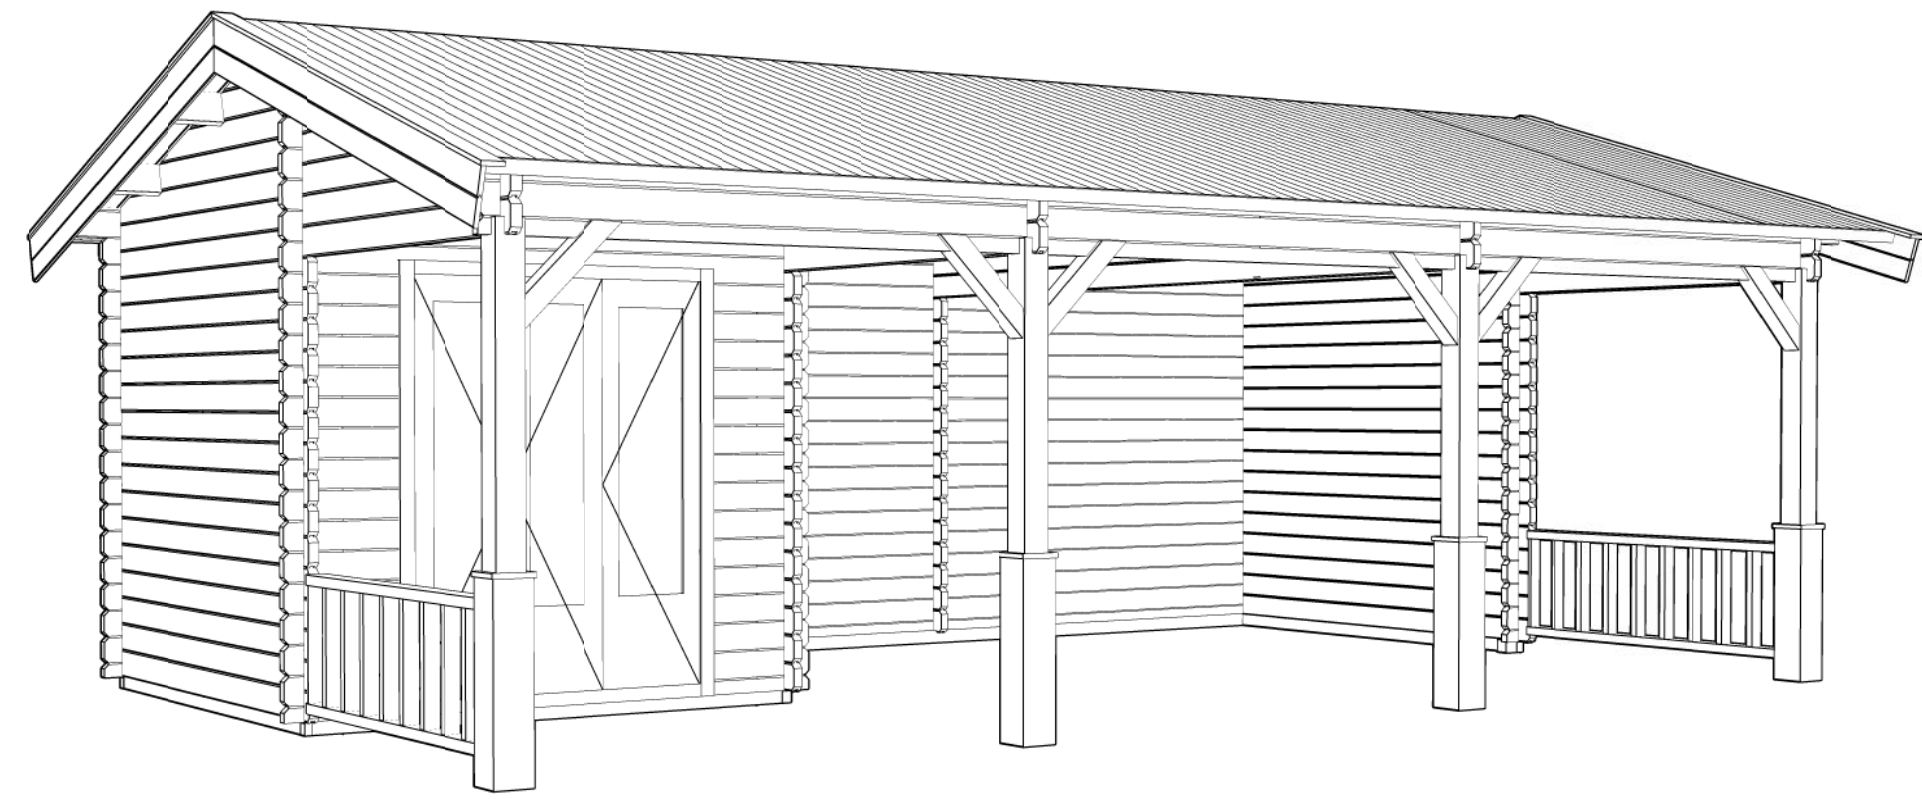

Voor-aanzicht / Front view / Vorderansicht

3150+

0+

(R) Zijaanzicht / Side view / Seiten ansicht

17°

Plattegrond / Plan

Blokhut / Log cabin

Omschrijving / Description:
450x750cm 44mm
Onderdeel / Component:
Bouwtekening / Construction drawing
Dealer:
Ref.:
p95 RB

Ordernr.:
Schaal / Scale:
1:50
BLAD NR.:
BT

LUGARDE[®]
©LUGARDE® Laren Holland
www.lugarde.com
sale@lugarde.nl
Simply the best

Achteraanzicht / Rear view / Hinterseite

3150+

0+

(L) Zijaanzicht / Side view / Seiten ansicht

17°

Blokhut / Log cabin

Omschrijving / Description:
450x750cm 44mm
Onderdeel / Component:
Bouwtekening / Construction drawing
Dealer:
Ref.:
p95 RB

Ordernr.:
Schaal / Scale:
1:50
BLAD NR.:
BT

LUGARDE®
©LUGARDE® Laren Holland
www.lugarde.com
sale@lugarde.nl
Simply the best