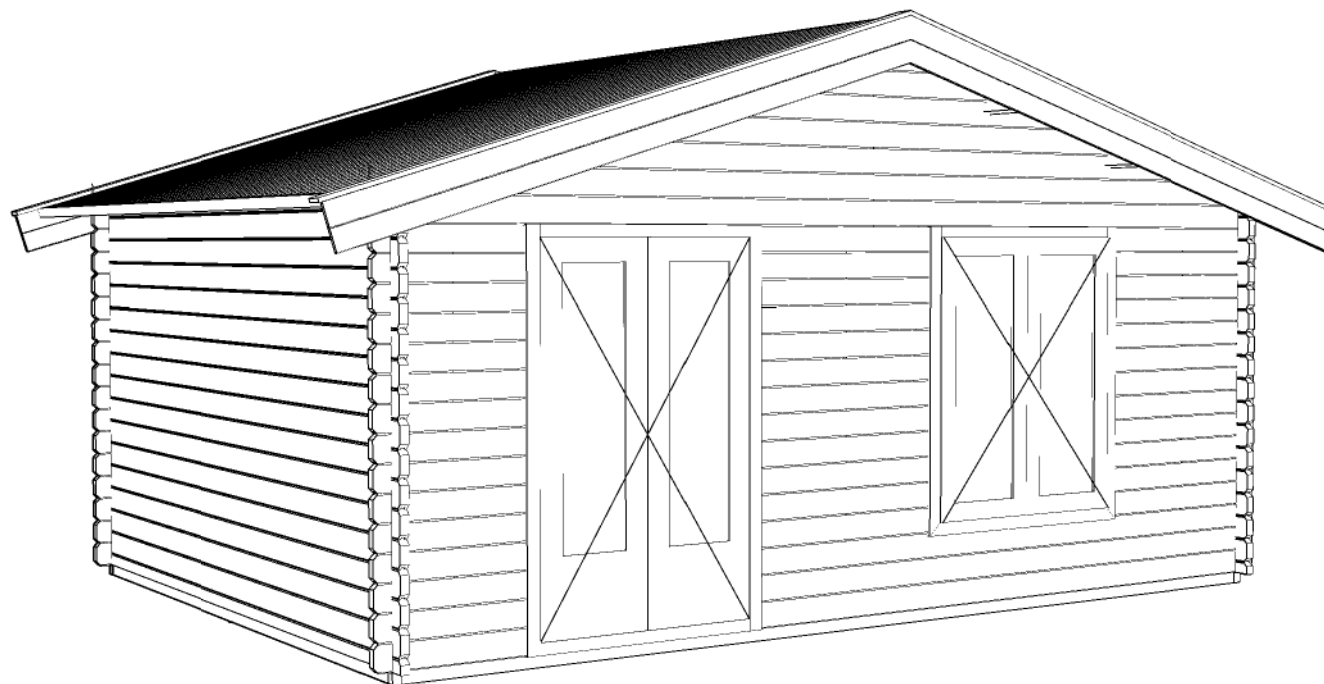

Vooraanzicht / Front view / Vorderansicht

(R) Zijaanzicht / Side view / Seiten ansicht

Blokhut / Log cabin

Omschrijving / Description:
550x400cm 44m
Onderdeel / Component:
Bouwtekening / Construction drawing
Dealer:
Dealer
Ref.:
p97 RB

Blokhut / Log cabin

Omschrijving / Description:
550x400cm 44m
Onderdeel / Component:
Bouwtekening / Construction drawing
Dealer:
Dealer
Ref.:
p97 RB

Ordernr.:
Ordernr
Schaal / Scale:
1:50

BLAD NR.:
BT

LUGARDE®

©LUGARDE® Laren Holland
www.lugarde.com
sale@lugarde.nl

Simply the best

Blokhut / Log cabin

<i>Omschrijving / Description:</i> 550x400cm 44m	<i>Ordernr.:</i> Ordernr	LUGARDE ® <small>©LUGARDE® Laren Holland www.lugarde.com sale@lugarde.nl</small>
<i>Onderdeel / Component:</i> Bouwtekening / Construction drawing	<i>Schaal / Scale:</i> 1:50	
<i>Dealer:</i> Dealer	<i>BLAD NR.:</i> BT	<i>Simply the best</i>
<i>Ref.:</i> p97 RB		