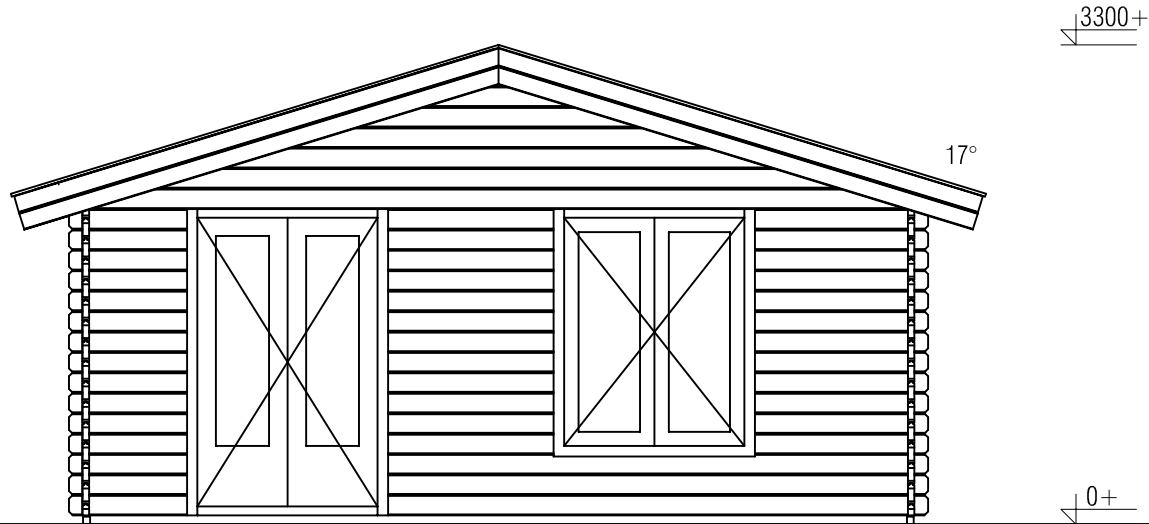

Plattegrond / Plan

Blokhut / Log cabin

<p>Omschrijving / Description: 550x400cm 44m</p>	<p>Ordernr.: Ordernr</p>	<p>LUGARDE® ©LUGARDE® Laren Holland www.lugarde.com sale@lugarde.nl</p>
<p>Onderdeel / Component: Bouwtekening / Construction drawing</p>	<p>Schaal / Scale: 1:50</p>	
<p>Dealer: Dealer</p>	<p>BLAD NR.: BT</p>	<p><i>Simply the best</i></p>
<p>Ref.: p97 RB</p>		

Vooraanzicht / Front view / Vorderansicht

(R) Zijaanzicht / Side view / Seiten ansicht

Blokhut / Log cabin

Omschrijving / Description:
550x400cm 44m
Onderdeel / Component:
Bouwtekening / Construction drawing
Dealer:
Dealer
Ref.:
p97 RB

Ordernr.:
Ordernr
Schaal / Scale:
1:50
BLAD NR.:
BT

LUGARDE®

©LUGARDE® Laren Holland
www.lugarde.com
sale@lugarde.nl

Simply the best

Achteraanzicht / Rear view / Hinterseite

(L) Zijaanzicht / Side view / Seiten ansicht

Blokhut / Log cabin

Omschrijving / Description:
550x400cm 44m
Onderdeel / Component:
Bouwtekening / Construction drawing
Dealer:
Dealer
Ref.:
p97 RB

Ordernr.:
Ordernr
Schaal / Scale:
1:50

BLAD NR.:
BT

LUGARDE®