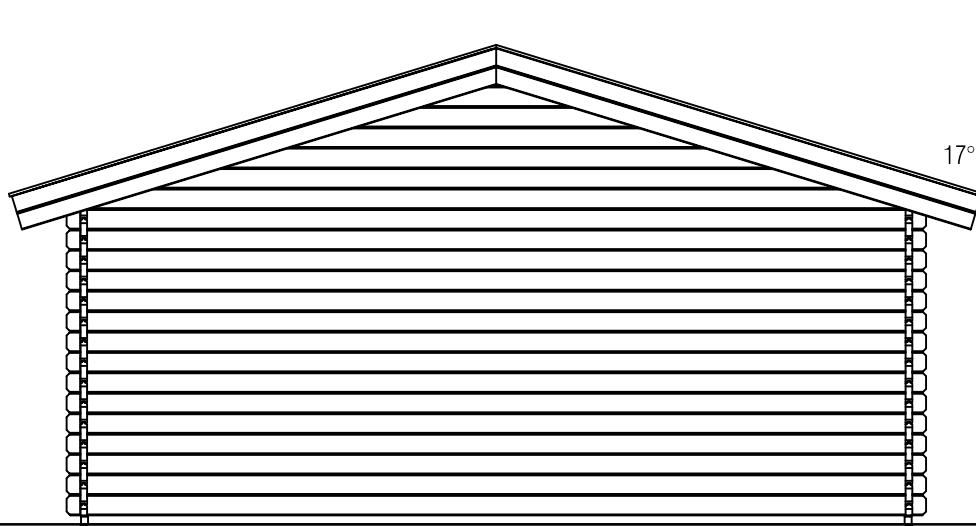

Vooraanzicht / Front view / Vorderansicht

(R) Zijaanzicht / Side view / Seiten ansicht

Blokhut / Log cabin

Omschrijving / Description:
550x400cm 44m
Onderdeel / Component:
Bouwtekening / Construction drawing
Dealer:
Dealer
Ref.:
p97 RB

Ordernr.:
Ordernr
Schaal / Scale:
1:50
BLAD NR.:
BT

LUGARDE®

©LUGARDE® Laren Holland
www.lugarde.com
sale@lugarde.nl

Simply the best

Achteraanzicht / Rear view / Hinterseite

(L) Zijaanzicht / Side view / Seiten ansicht

Blokhut / Log cabin

Omschrijving / Description:
550x400cm 44m
Onderdeel / Component:
Bouwtekening / Construction drawing
Dealer:
Dealer
Ref.:
p97 RB

Ordernr.:
Ordernr
Schaal / Scale:
1:50

BLAD NR.:
BT

LUGARDE®