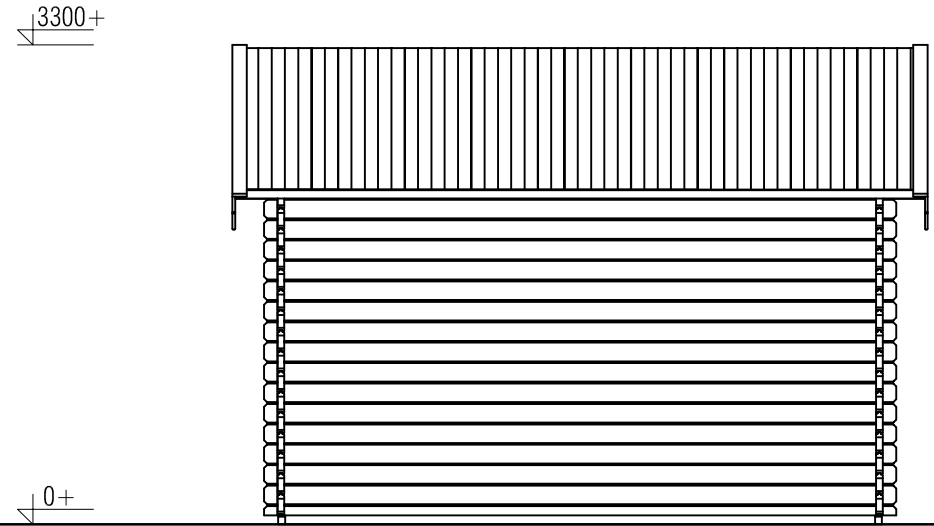

Vooraanzicht / Front view / Vorderansicht

(R) Zijaanzicht / Side view / Seiten ansicht

Blokhut / Log cabin

Omschrijving / Description:
550x400cm 44m
Onderdeel / Component:
Bouwtekening / Construction drawing
Dealer:
Dealer
Ref.:
p97 RB

Ordernr.:
Ordernr
Schaal / Scale:
1:50
BLAD NR.:
BT

LUGARDE®

©LUGARDE® Laren Holland
www.lugarde.com
sale@lugarde.nl

Simply the best

Achteraanzicht / Rear view / Hinterseite

(L) Zijaanzicht / Side view / Seiten ansicht

Blokhut / Log cabin

Omschrijving / Description:
550x400cm 44m
Onderdeel / Component:
Bouwtekening / Construction drawing
Dealer:
Dealer
Ref.:
p97 RB

Ordernr.:
Ordernr
Schaal / Scale:
1:50

BLAD NR.:
BT

LUGARDE®