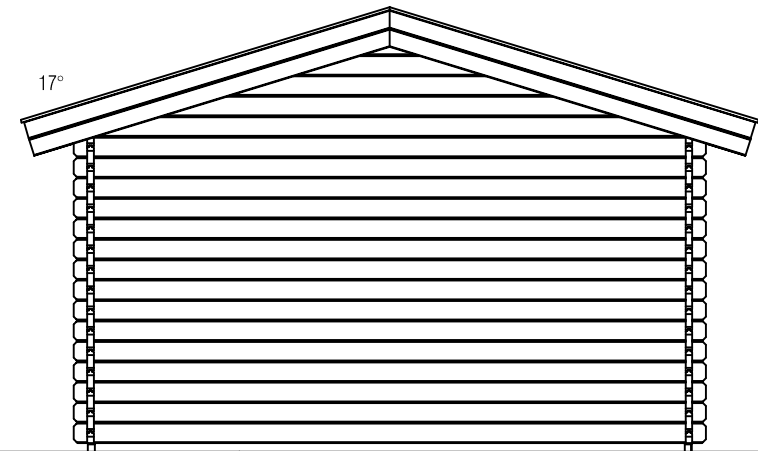

((R) Zijaanzicht / Side view / Seiten ansicht

Blokhut / Log cabin

Omschrijving / Description:
400x500cm 44mm
Onderdeel / Component:
Bouwtekening / Construction drawing
Dealer:
Dealer
Ref.:
p87 RO

Ordernr.:
Ordernr
Schaal / Scale:
1:50

BLAD NR.:
BT

LUGARDE®

©LUGARDE® Laren Holland
www.lugarde.com
sale@lugarde.nl

Simply the best