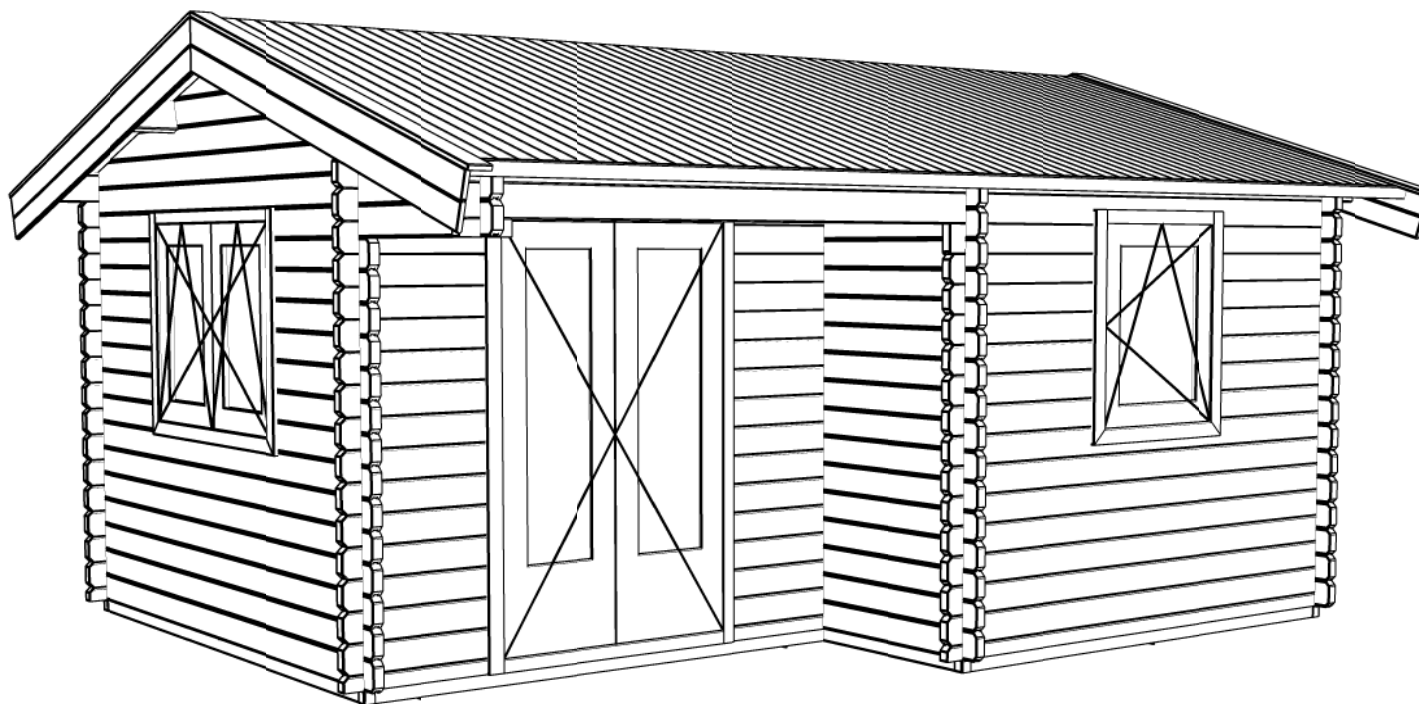

Blokhut / Log cabin

Omschrijving / Description:
400x500cm 44mm
Onderdeel / Component:
Bouwtekening / Construction drawing
Dealer:
Dealer
Ref.:
p87 RO

Ordernr.:
Ordernr
Schaal / Scale:
1:50

BLAD NR.:
BT

LUGARDE®

©LUGARDE® Laren Holland
www.lugarde.com
sale@lugarde.nl

Simply the best