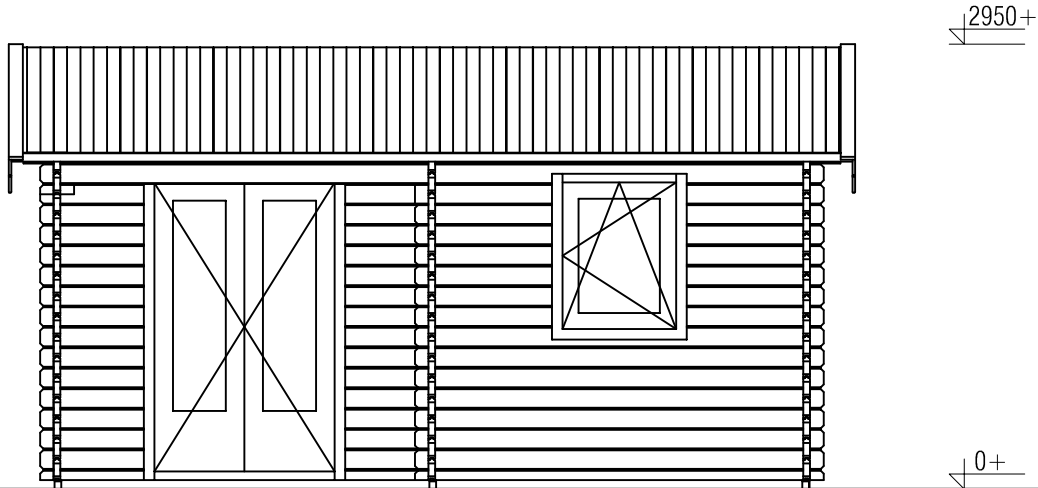

Voorbeeld / Front view / Vorderansicht