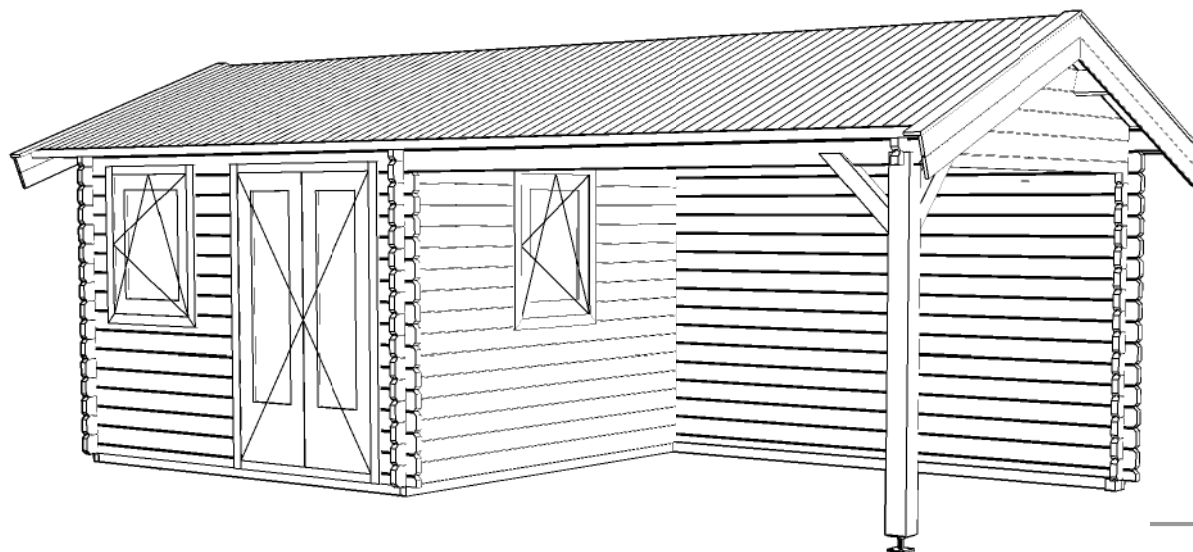

Vooraanzicht / Front view / Vorderansicht

(R) Zijaanzicht / Side view / Seiten ansicht

Plattegrond / Plan

Blokhut / Log cabin

Omschrijving / Description:
300x650cm / 44mm
Onderdeel / Component:
Bouwtekening / Construction drawing
Dealer:
Ref.:
p85 R0

Ordernr.:
Ordernr
Schaal / Scale:
1:50

BLAD NR.:
BT

LUGARDE®

©LUGARDE® Laren Holland
www.lugarde.com
sale@lugarde.nl

Simply the best

Achteraanzicht / Rear view / Hinterseite

(L) Zijaanzicht / Side view / Seiten ansicht

Blokhut / Log cabin

Omschrijving / Description:
300x650cm / 44mm
Onderdeel / Component:
Bouwtekening / Construction drawing
Dealer:
Dealer
Ref.:
p85 RO

Ordernr.:
Ordernr
Schaal / Scale:
1:50

BLAD NR.:
BT