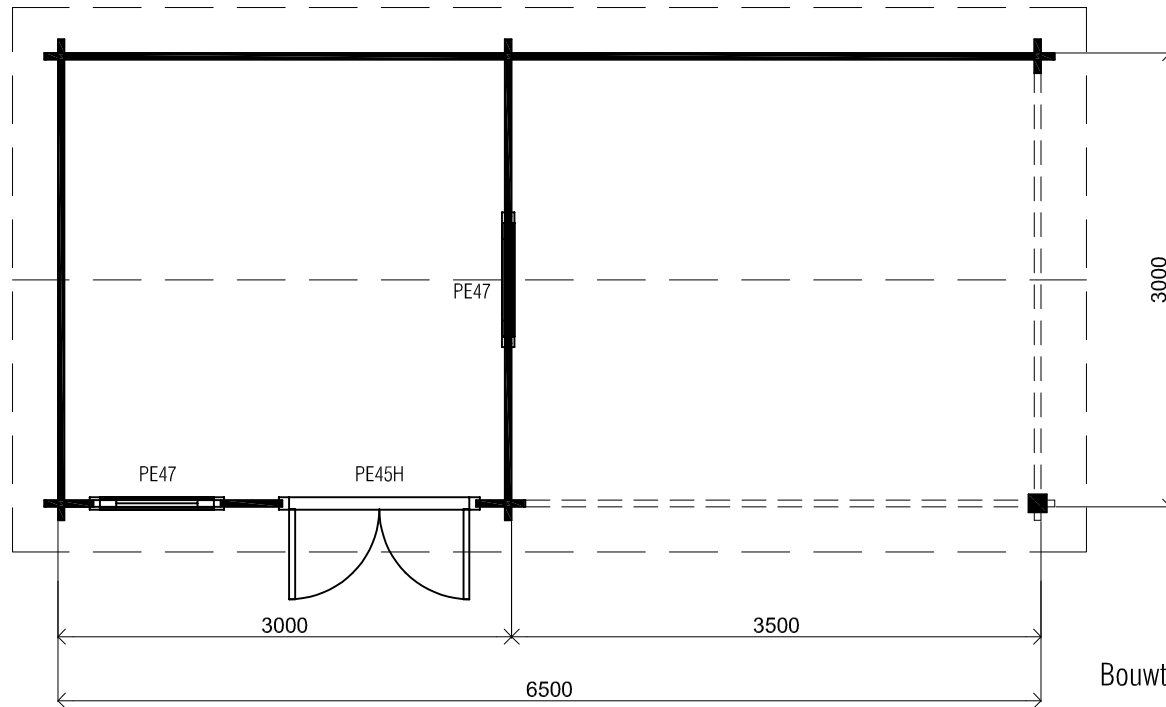

Vooraanzicht / Front view / Vorderansicht

(R) Zijaanzicht / Side view / Seiten ansicht

Plattegrond / Plan

Blokhut / Log cabin

Omschrijving / Description:
300x650cm / 44mm
Onderdeel / Component:
Bouwtekening / Construction drawing
Dealer:
Ref.:
p85 R0

Ordernr.:
Ordernr
Schaal / Scale:
1:50

BLAD NR.:
BT

LUGARDE®

©LUGARDE® Laren Holland
www.lugarde.com
sale@lugarde.nl

Simply the best

Achteraanzicht / Rear view / Hinterseite

(L) Zijaanzicht / Side view / Seiten ansicht

Blokhut / Log cabin

Omschrijving / Description:
300x650cm / 44mm
Onderdeel / Component:
Bouwtekening / Construction drawing
Dealer:
Dealer
Ref.:
p85 RO

Ordernr.:
Ordernr
Schaal / Scale:
1:50

BLAD NR.:
BT