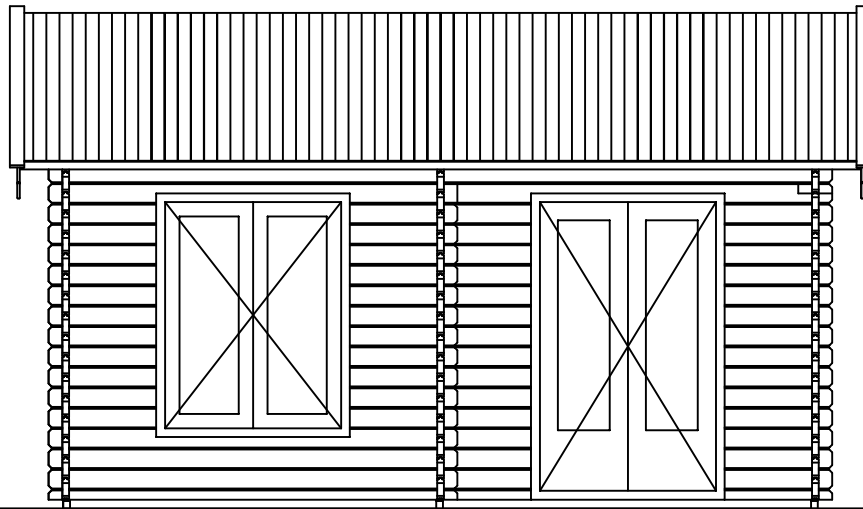

Plattegrond / Plan

Blokhut / Log cabin

Omschrijving / Description:
350x500cm 44mm
Onderdeel / Component:
Bouwtekening / Construction drawing
Dealer:
Dealer
Ref.:
p84 LB

Ordernr.:
Ordernr
Schaal / Scale:
1:50
BLAD NR.:
BT

LUGARDE®

©LUGARDE® Laren Holland
www.lugarde.com
sale@lugarde.nl

Simply the best

Vooraanzicht / Front view / Vorderansicht

(R) Zijaanzicht / Side view / Seiten ansicht

Blokhut / Log cabin

Omschrijving / Description:
350x500cm 44mm
Onderdeel / Component:
Bouwtekening / Construction drawing
Dealer:
Dealer
Ref.:
p84 LB

Ordernr.:
Ordernr
Schaal / Scale:
1:50

BLAD NR.:
BT

LUGARDE®

©LUGARDE® Laren Holland
www.lugarde.com
sale@lugarde.nl

Simply the best

Achteraanzicht / Rear view / Hinterseite

(L) Zijaanzicht / Side view / Seiten ansicht

Blokhut / Log cabin

Omschrijving / Description:
350x500cm 44mm
Onderdeel / Component:
Bouwtekening / Construction drawing
Dealer:
Dealer
Ref.:
p84 LB

Ordernr.:
Ordernr
Schaal / Scale:
1:50

BLAD NR.:
BT

LUGARDE®