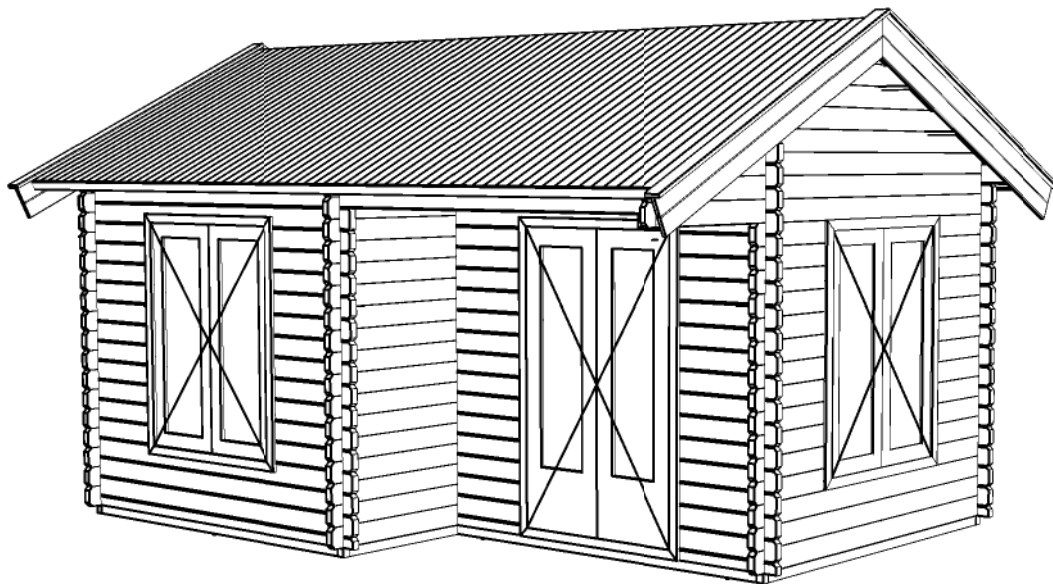

LUGARDE®

©LUGARDE® Laren Holland
www.lugarde.com
sale@lugarde.nl

Simply the best

Vooraanzicht / Front view / Vorderansicht

(R) Zijaanzicht / Side view / Seiten ansicht

Blokhut / Log cabin

Omschrijving / Description:
350x500cm 44mm
Onderdeel / Component:
Bouwtekening / Construction drawing
Dealer:
Dealer
Ref.:
p84 LB

Ordernr.:
Ordernr
Schaal / Scale:
1:50

BLAD NR.:
BT

LUGARDE®

©LUGARDE® Laren Holland
www.lugarde.com
sale@lugarde.nl

Simply the best

Achteraanzicht / Rear view / Hinterseite

(L) Zijaanzicht / Side view / Seiten ansicht

Blokhut / Log cabin

Omschrijving / Description:
350x500cm 44mm
Onderdeel / Component:
Bouwtekening / Construction drawing
Dealer:
Dealer
Ref.:
p84 LB

Ordernr.:
Ordernr
Schaal / Scale:
1:50

BLAD NR.:
BT

LUGARDE®