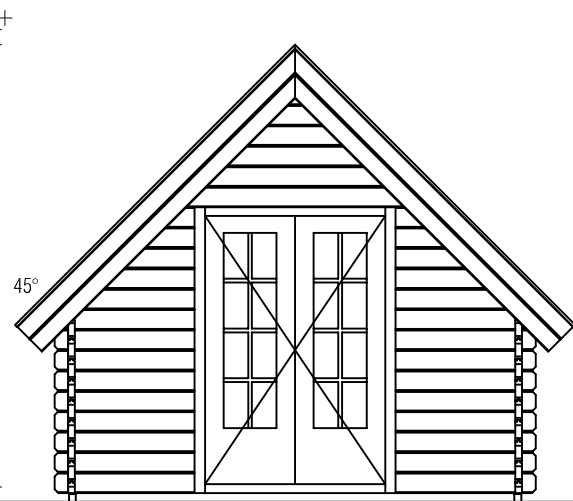

(L) Zijaanzicht / Side view / Seiten ansicht

Vooraanzicht / Front view / Vorderansicht

(R) Zijaanzicht / Side view / Seiten ansicht

Achteraanzicht / Rear view / Hinterseite

Plattegrond / Plan

Blokhut / Log cabin

Omschrijving / Description:

300 x 300 cm / 44 mm

Onderdeel / Component:

Bouwtekening / Construction drawing

Dealer:

Dealer

Ref.:

Ref.