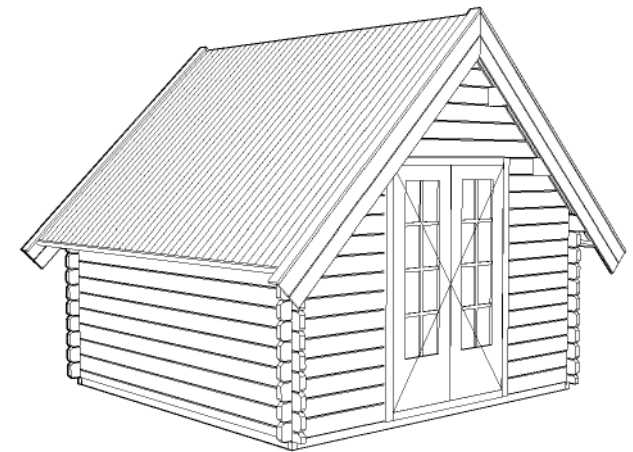

(L) Zijaanzicht / Side view / Seiten ansicht

Vooraanzicht / Front view / Vorderansicht

(R) Zijaanzicht / Side view / Seiten ansicht

Achteraanzicht / Rear view / Hinterseite

Plattegrond / Plan

Blokhut / Log cabin

Omschrijving / Description:

300 x 300 cm / 44 mm

Onderdeel / Component:

Bouwtekening / Construction drawing

Dealer:

Dealer

Ref.:

Ref.