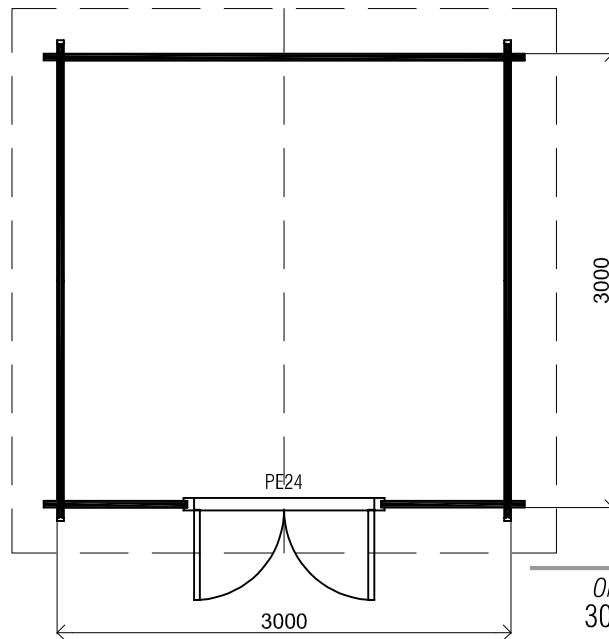

(L) Zijaanzicht / Side view / Seiten ansicht

Vooraanzicht / Front view / Vorderansicht

(R) Zijaanzicht / Side view / Seiten ansicht

Achteraanzicht / Rear view / Hinterseite

Plattegrond / Plan

Blokhut / Log cabin

Omschrijving / Description:

300 x 300 cm / 44 mm

Onderdeel / Component:

Bouwtekening / Construction drawing

Dealer:

Dealer

Ref.:

Ref.

Ordernr.:

VSB04

Schaal / Scale:

1:50

BLAD NR.:

BT

LUGARDE®

©LUGARDE® Laren Holland
www.lugarde.com
sale@lugarde.nl