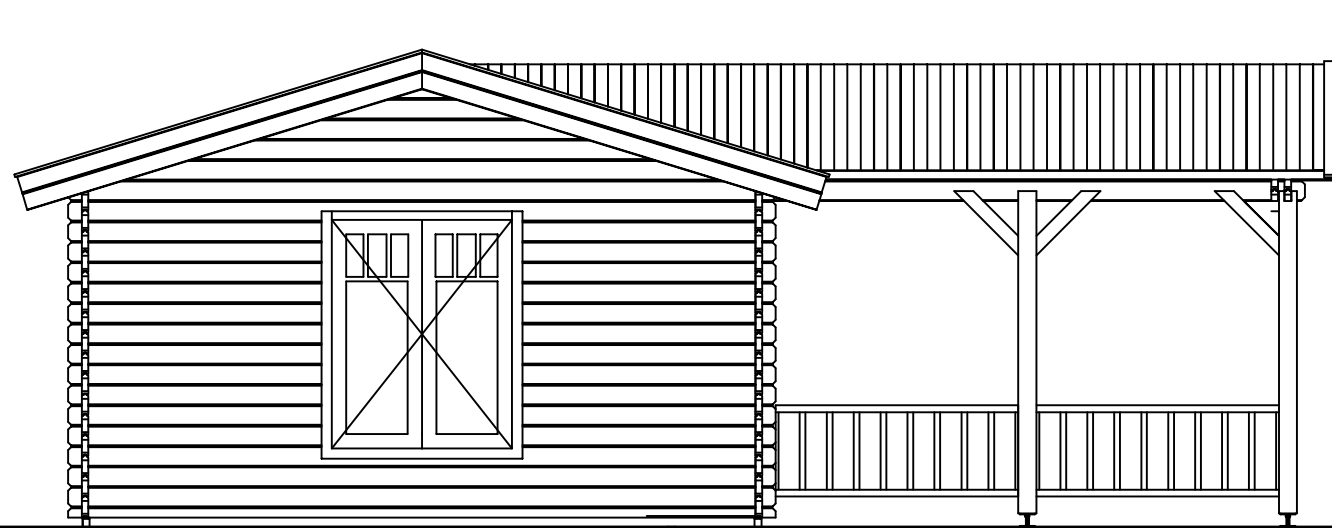

(L) Zijaanzicht / Side view / Seiten ansicht