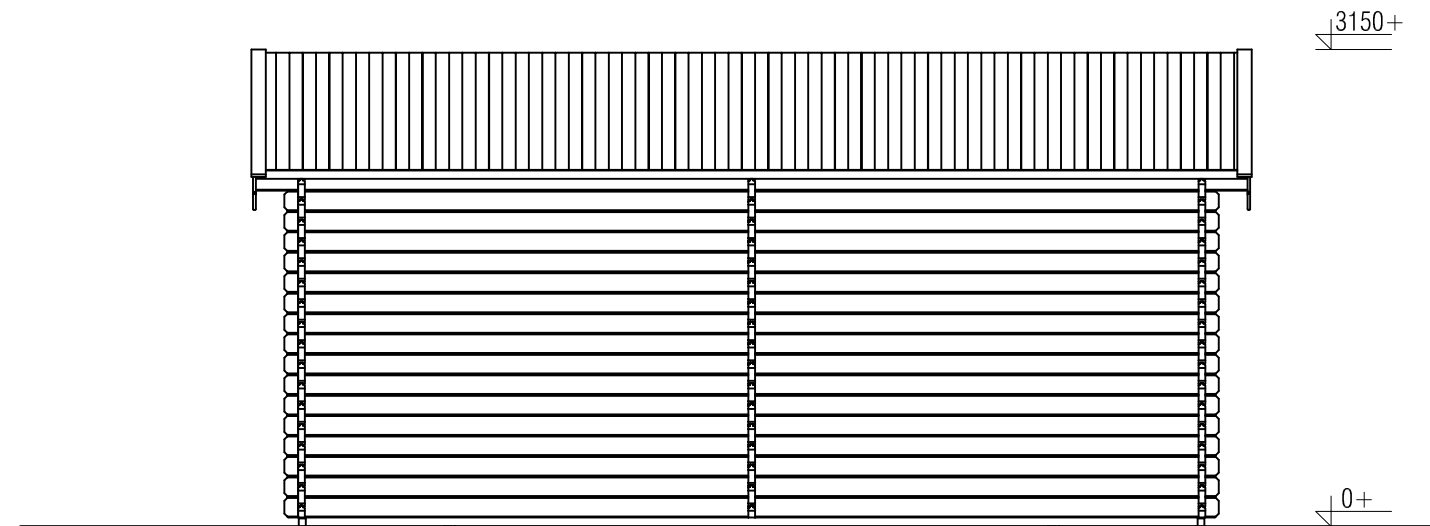

Achteraanzicht / Rear view / Hinterseite

Blokhut / Log cabin

Omschrijving / Description:
800x600cm 44mm
Onderdeel / Component:
Bouwtekening / Construction drawing
Dealer:
Dealer
Ref.:
p102 LO

Ordernr.:
Ordernr
Schaal / Scale:
1:50
BLAD NR.:
BT

LUGARDE®
©LUGARDE® Laren Holland
www.lugarde.com
sale@lugarde.nl
Simply the best