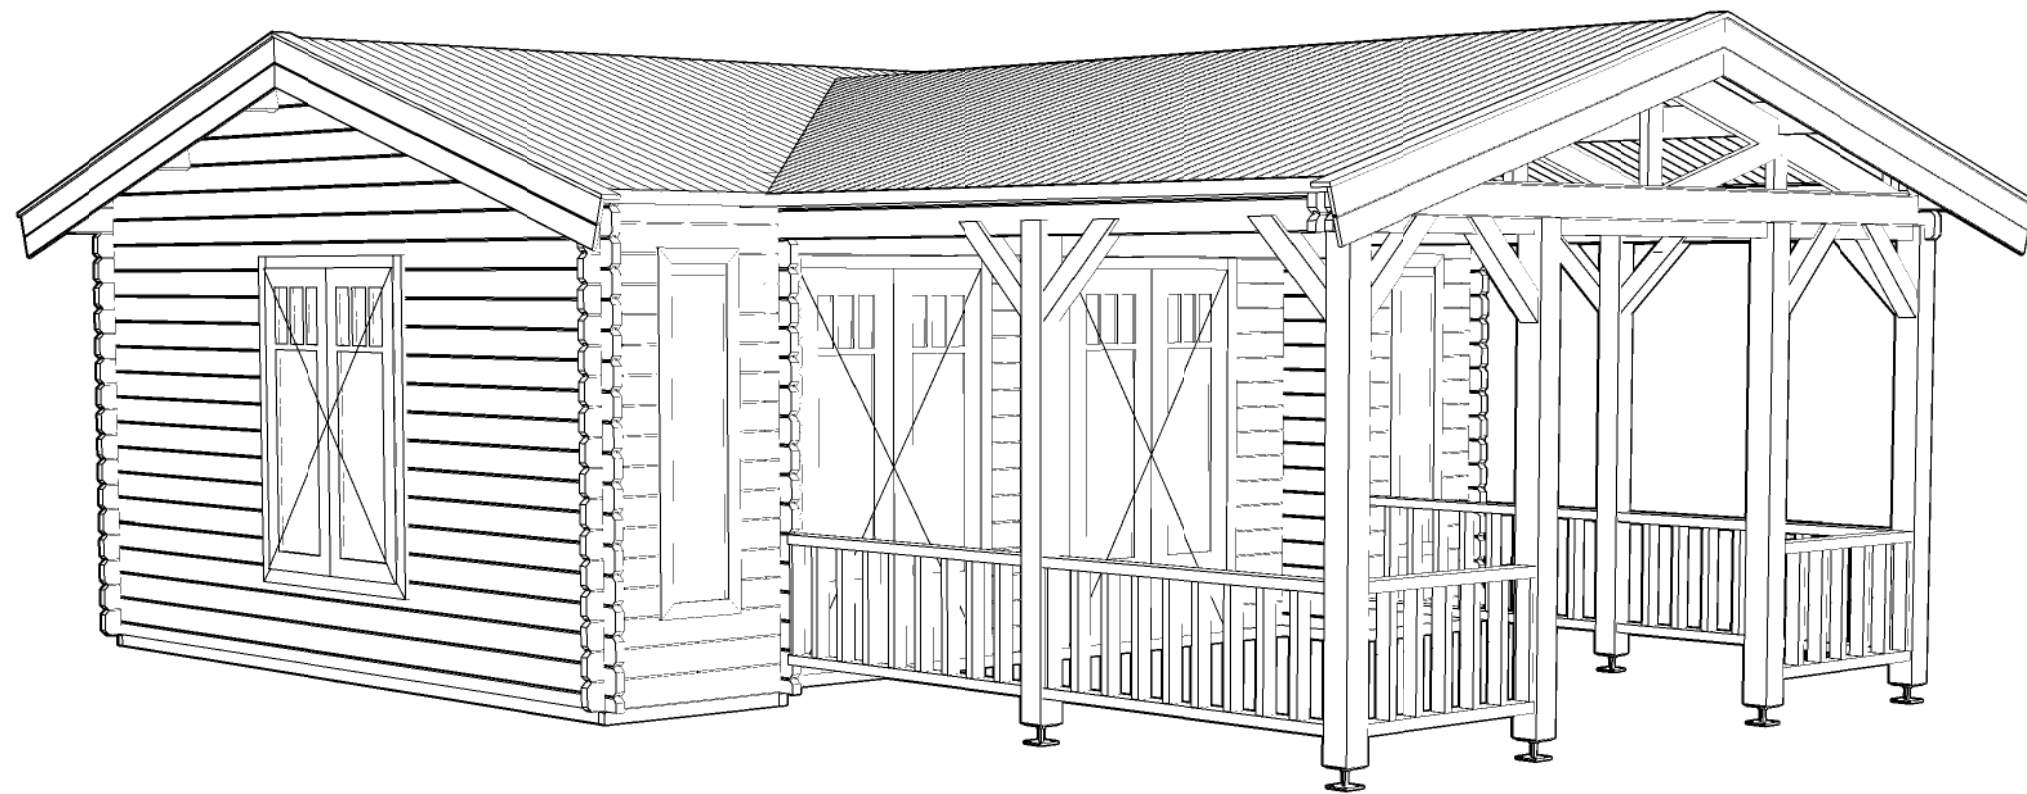

### *Blokhut / Log cabin*

Omschrijving / Description:  
800x600cm 44mm  
Onderdeel / Component:  
Bouwtekening / Construction drawing  
Dealer:  
Dealer  
Ref.:  
p102 LO

Ordernr.:  
Ordernr  
Schaal / Scale:  
1:50  
BLAD NR.:  
BT