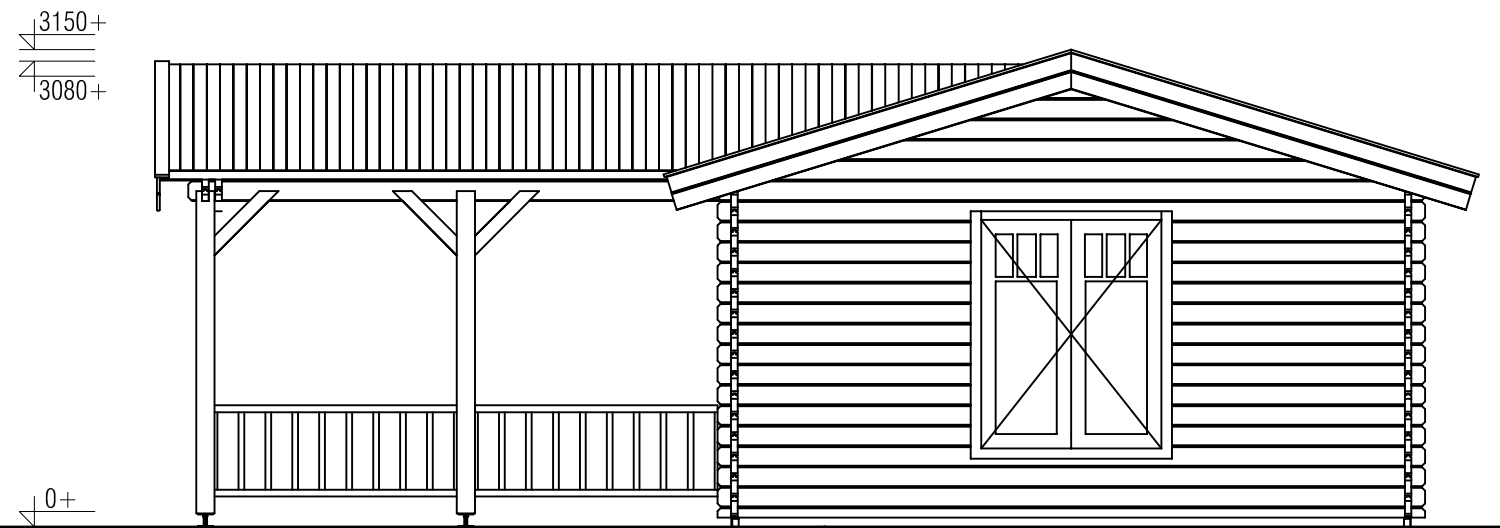

(R) Zijaanzicht / Side view / Seiten ansicht