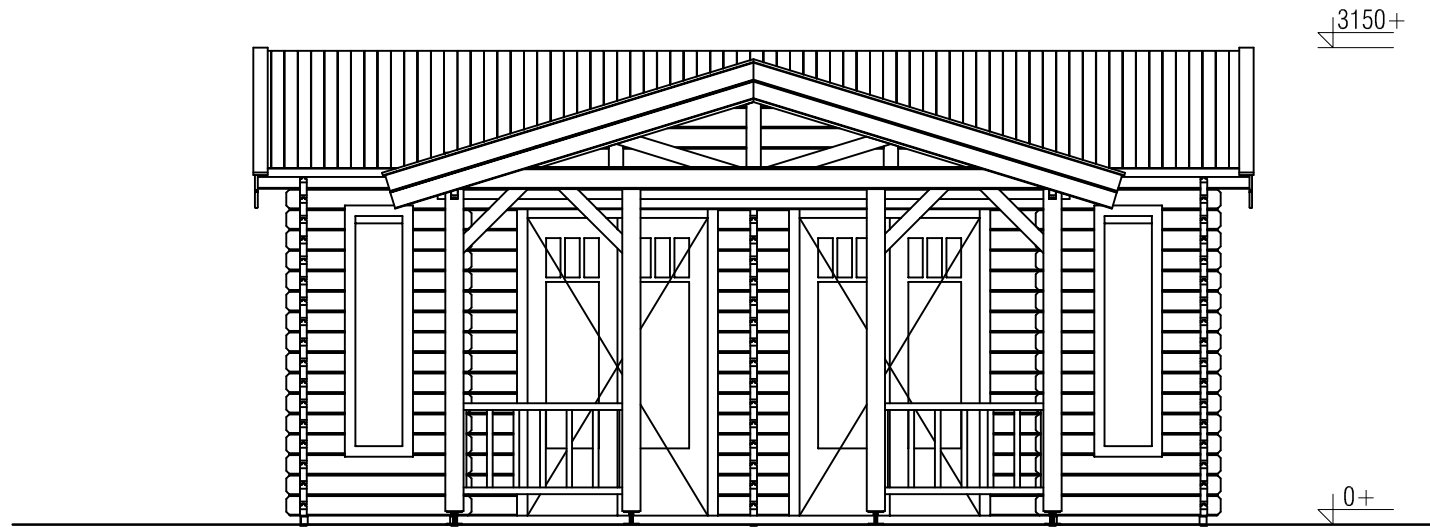

Vooraanzicht / Front view / Vorderansicht