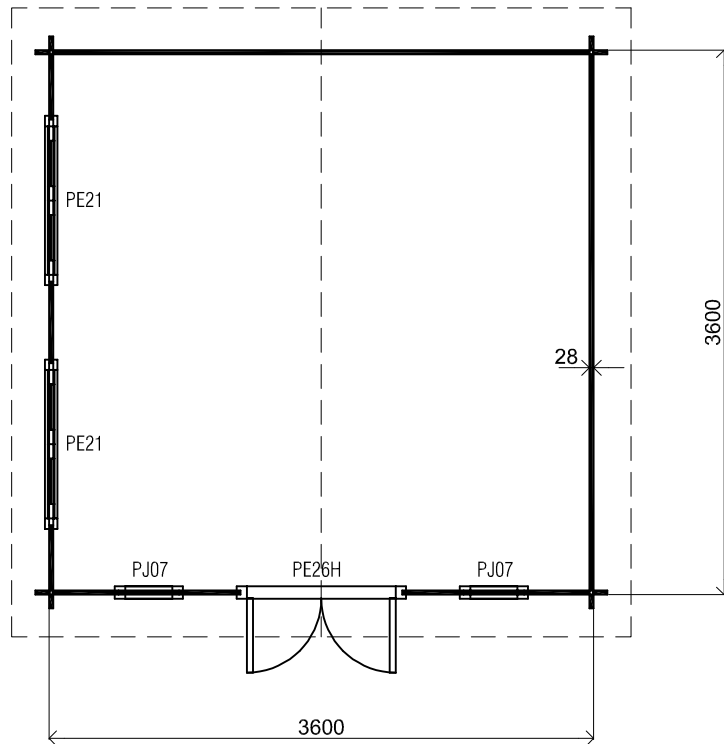

Achteraanzicht / Rear view / Hinterseite

(L) Zijaanzicht / Side view / Seiten ansicht

Voor aanzicht / Front view / Vorderansicht

(R) Zijaanzicht / Side view / Seiten ansicht

Plattegrond / Plan

Blokhut / Log cabin York

Omschrijving / Description:
360x360cm 28mm
Onderdeel / Component:
Bouwtekening / Construction drawing
Dealer:
Dealer
Ref.:
ref

Ordernr.:
BY11
Schaal / Scale:
1: 50 / 75

BLAD NR.:
BT

LUGARDE®

©LUGARDE® Laren Holland
www.lugarde.com
sale@lugarde.nl