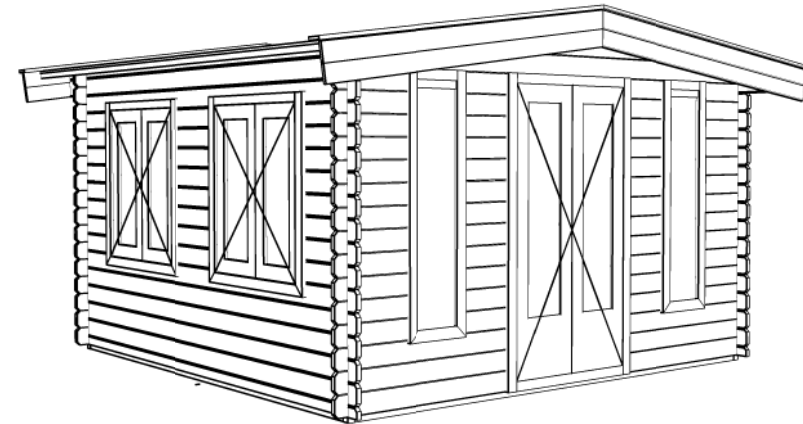

Achteraanzicht / Rear view / Hinterseite

(L) Zijaanzicht / Side view / Seiten ansicht

Voor aanzicht / Front view / Vorderansicht

(R) Zijaanzicht / Side view / Seiten ansicht

Plattegrond / Plan

Blokhut / Log cabin York

Omschrijving / Description:
360x360cm 28mm
Onderdeel / Component:
Bouwtekening / Construction drawing
Dealer:
Dealer
Ref.:
ref

Ordernr.:
BY11
Schaal / Scale:
1: 50 / 75

BLAD NR.:
BT

LUGARDE®

©LUGARDE® Laren Holland
www.lugarde.com
sale@lugarde.nl