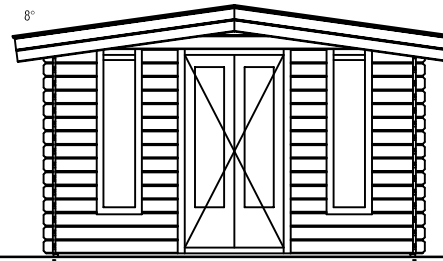

Achteraanzicht / Rear view / Hinterseite

(L) Zijaanzicht / Side view / Seiten ansicht

Voor aanzicht / Front view / Vorderansicht

(R) Zijaanzicht / Side view / Seiten ansicht

Plattegrond / Plan

Blokhut / Log cabin York

Omschrijving / Description:
360x360cm 28mm
Onderdeel / Component:
Bouwtekening / Construction drawing
Dealer:
Dealer
Ref.:
ref

Ordernr.:
BY11
Schaal / Scale:
1: 50 / 75

BLAD NR.:
BT

LUGARDE®

©LUGARDE® Laren Holland
www.lugarde.com
sale@lugarde.nl