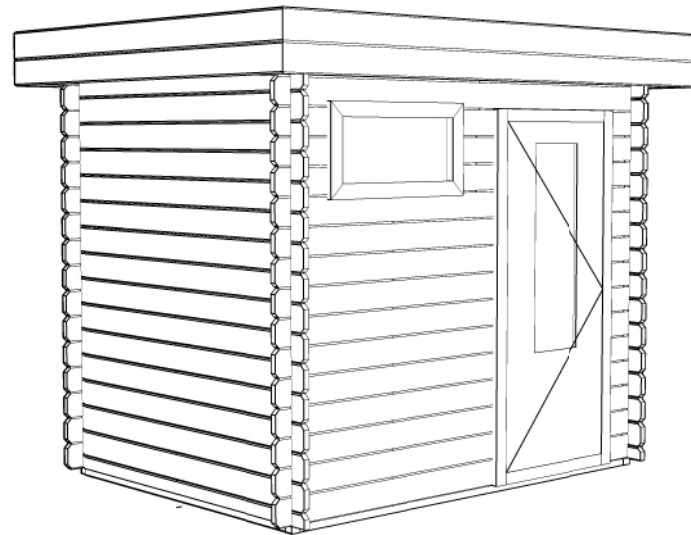

Achteraanzicht / Rear view

(L) Zijaanzicht / Side view

Vooraanzicht / Front view

(R) Zijaanzicht / Side view

Plattegrond / Plan

Blokhut / Log cabin Yorkshire

Omschrijving / Description:
240x180cm 28mm
Onderdeel / Component:
Bouwtekening / Construction drawing
Dealer:
Dealer
Ref.:
Ref.

Ordernr.:
BY14
Schaal / Scale:
1:50
BLAD NR.:
BT

LUGARDE®

©LUGARDE® Laren Holland
www.lugarde.com
sale@lugarde.nl

Simply the best