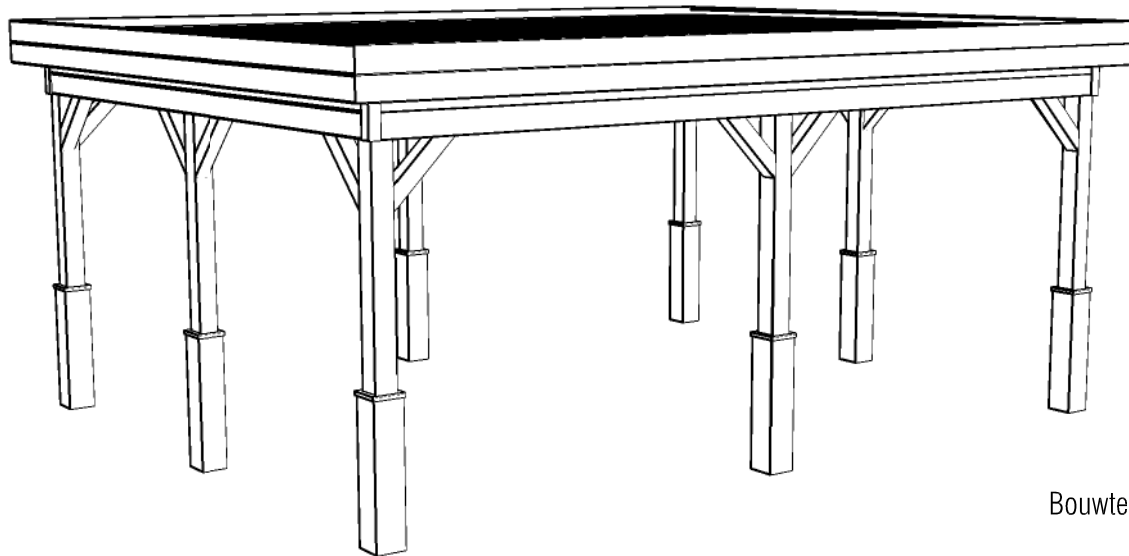

Plattegrond / Plan

Carport

<p>Omschrijving / Description: 420x540cm</p>	<p>Ordernr.: CP4254</p>	<p>LUGARDE® <small>©LUGARDE® Laren Holland www.lugarde.com sale@lugarde.nl</small></p>
<p>Onderdeel / Component: Bouwtekening / Construction drawing</p>	<p>Schaal / Scale: 1:50</p>	
<p>Dealer: Dealer</p>	<p>BLAD NR.: BT</p>	<p><i>Simply the best</i></p>
<p>Ref.: p109 RB</p>		

*Vooraanzicht / Front view / Vorderansicht
Achteraanzicht / Rear view / Hinterseite*

Zijaanzicht / Side view / Seiten ansicht

Omschrijving / Description:
420x540cm
Onderdeel / Component:
Bouwtekening / Construction drawing
Dealer:
Ref.:
p109 RB

Carport

Ordernr.:
CP4254
Schaal / Scale:
1:50

BLAD NR.:
BT

LUGARDE®

©LUGARDE® Laren Holland
www.lugarde.com
sale@lugarde.nl

Simply the best