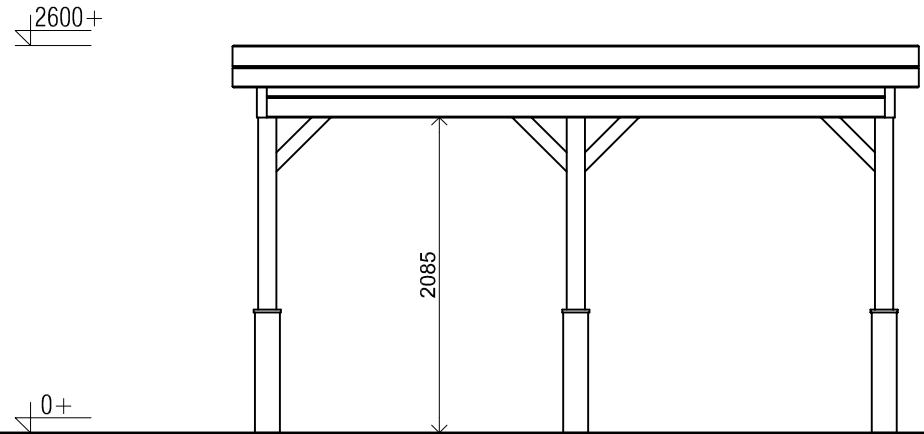

Plattegrond / Plan

Carport

<p>Omschrijving / Description: 420x540cm</p>	<p>Ordernr.: CP4254</p>	<p>LUGARDE® <small>©LUGARDE® Laren Holland www.lugarde.com sale@lugarde.nl</small></p>
<p>Onderdeel / Component: Bouwtekening / Construction drawing</p>	<p>Schaal / Scale: 1:50</p>	
<p>Dealer: Dealer</p>	<p>BLAD NR.: BT</p>	<p><i>Simply the best</i></p>
<p>Ref.: p109 RB</p>		

*Vooraanzicht / Front view / Vorderansicht
Achteraanzicht / Rear view / Hinterseite*

Zijaanzicht / Side view / Seiten ansicht

Omschrijving / Description:
420x540cm
Onderdeel / Component:
Bouwtekening / Construction drawing
Dealer:
Ref.:
p109 RB

Carport

Ordernr.:
CP4254
Schaal / Scale:
1:50

BLAD NR.:
BT

LUGARDE®

©LUGARDE® Laren Holland
www.lugarde.com
sale@lugarde.nl

Simply the best