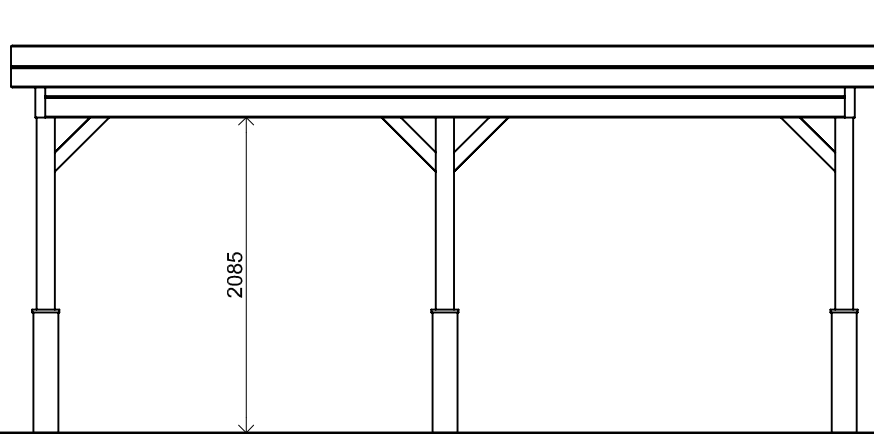

Plattegrond / Plan

Carport

<p>Omschrijving / Description: 420x540cm</p>	<p>Ordernr.: CP4254</p>	<p>LUGARDE® <small>©LUGARDE® Laren Holland www.lugarde.com sale@lugarde.nl</small></p>
<p>Onderdeel / Component: Bouwtekening / Construction drawing</p>	<p>Schaal / Scale: 1:50</p>	
<p>Dealer: Dealer</p>	<p>BLAD NR.: BT</p>	<p><i>Simply the best</i></p>
<p>Ref.: p109 RB</p>		

*Vooraanzicht / Front view / Vorderansicht
Achteraanzicht / Rear view / Hinterseite*

Zijaanzicht / Side view / Seiten ansicht

Omschrijving / Description:
420x540cm
Onderdeel / Component:
Bouwtekening / Construction drawing
Dealer:
Ref.:
p109 RB

Carport

Ordernr.:
CP4254
Schaal / Scale:
1:50

BLAD NR.:
BT

LUGARDE®

©LUGARDE® Laren Holland
www.lugarde.com
sale@lugarde.nl

Simply the best