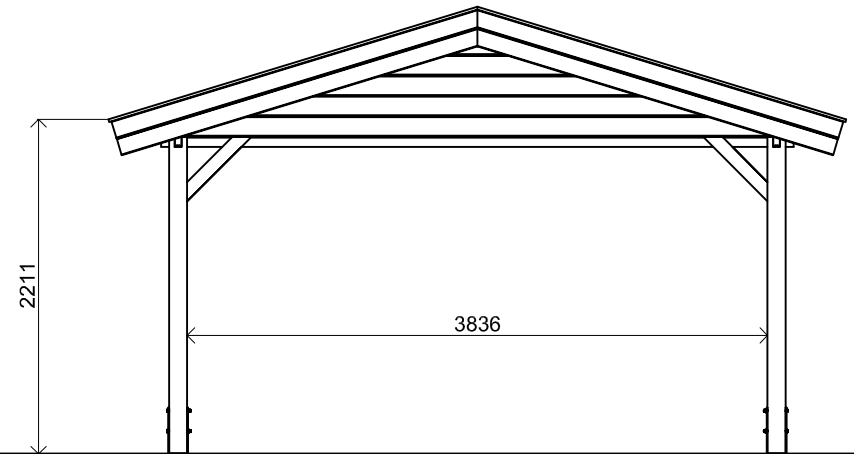

Carport

Omschrijving / Description:
400x600cm 44mm
Onderdeel / Component:
Bouwtekening / Construction drawing
Dealer:
Lugarde
Ref.:
Basis / Standard model

Ordernr.:
ordernr
Schaal / Scale:
1:50
BLAD NR.:
BT

LUGARDE®

©LUGARDE® Laren Holland
www.lugarde.com
sale@lugarde.nl

Simply the best

D.D.: maart 21, 2014

Formaat: A4 - RvH