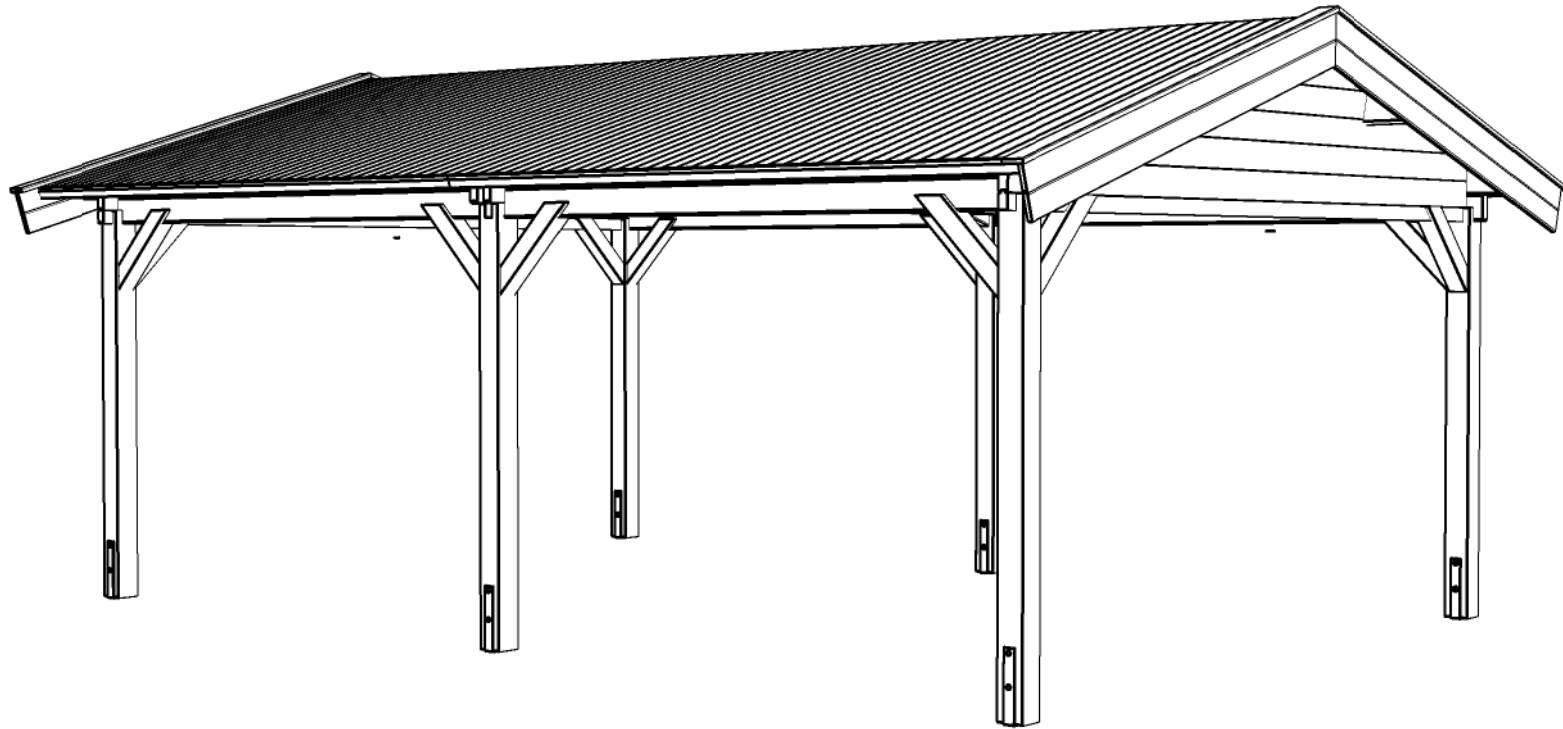

### Carport

Omschrijving / Description:  
400x600cm 44mm  
Onderdeel / Component:  
Bouwtekening / Construction drawing  
Dealer:  
Lugarde  
Ref.:  
Basis / Standard model

Ordernr.:  
ordernr  
Schaal / Scale:  
1:50  
BLAD NR.:  
BT

## Carport

Omschrijving / Description:  
400x600cm 44mm  
Onderdeel / Component:  
Bouwtekening / Construction drawing  
Dealer:  
Lugarde  
Ref.:  
Basis / Standard model

Ordernr.:  
ordernr  
Schaal / Scale:  
1:50