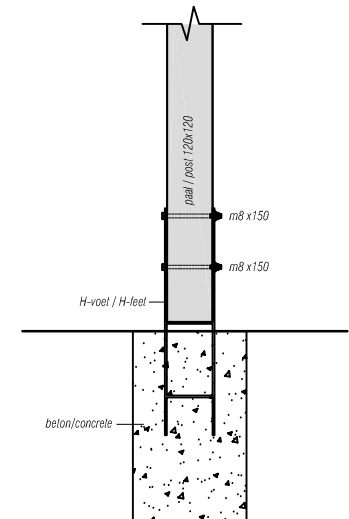

### Carport

Omschrijving / Description:  
400x600cm 44mm  
Onderdeel / Component:  
Bouwtekening / Construction drawing  
Dealer:  
Lugarde  
Ref.:  
Basis / Standard model

Ordernr.:  
ordernr  
Schaal / Scale:  
1:50  
BLAD NR.:  
BT

## Carport

Omschrijving / Description:  
400x600cm 44mm  
Onderdeel / Component:  
Bouwtekening / Construction drawing  
Dealer:  
Lugarde  
Ref.:  
Basis / Standard model

Ordernr.:  
ordernr  
Schaal / Scale:  
1:50