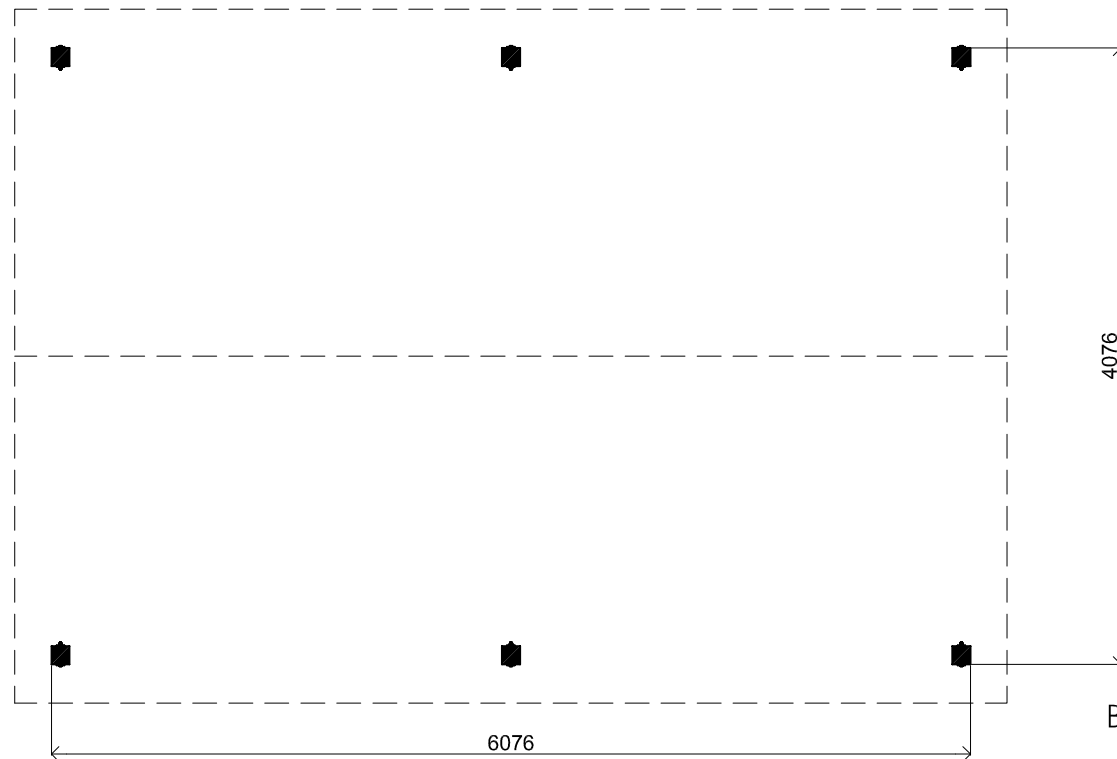

Zijaanzicht / Side view / Seiten ansicht

Vooraanzicht / Front view / Vorderansicht

Plattegrond / Plan

detail

### Carport

Omschrijving / Description:  
400x600cm 44mm  
Onderdeel / Component:  
Bouwtekening / Construction drawing  
Dealer:  
Lugarde  
Ref.:  
Basis / Standard model

Ordernr.:  
ordernr  
Schaal / Scale:  
1:50  
BLAD NR.:  
BT

## Carport

Omschrijving / Description:  
400x600cm 44mm  
Onderdeel / Component:  
Bouwtekening / Construction drawing  
Dealer:  
Lugarde  
Ref.:  
Basis / Standard model

Ordernr.:  
ordernr  
Schaal / Scale:  
1:50