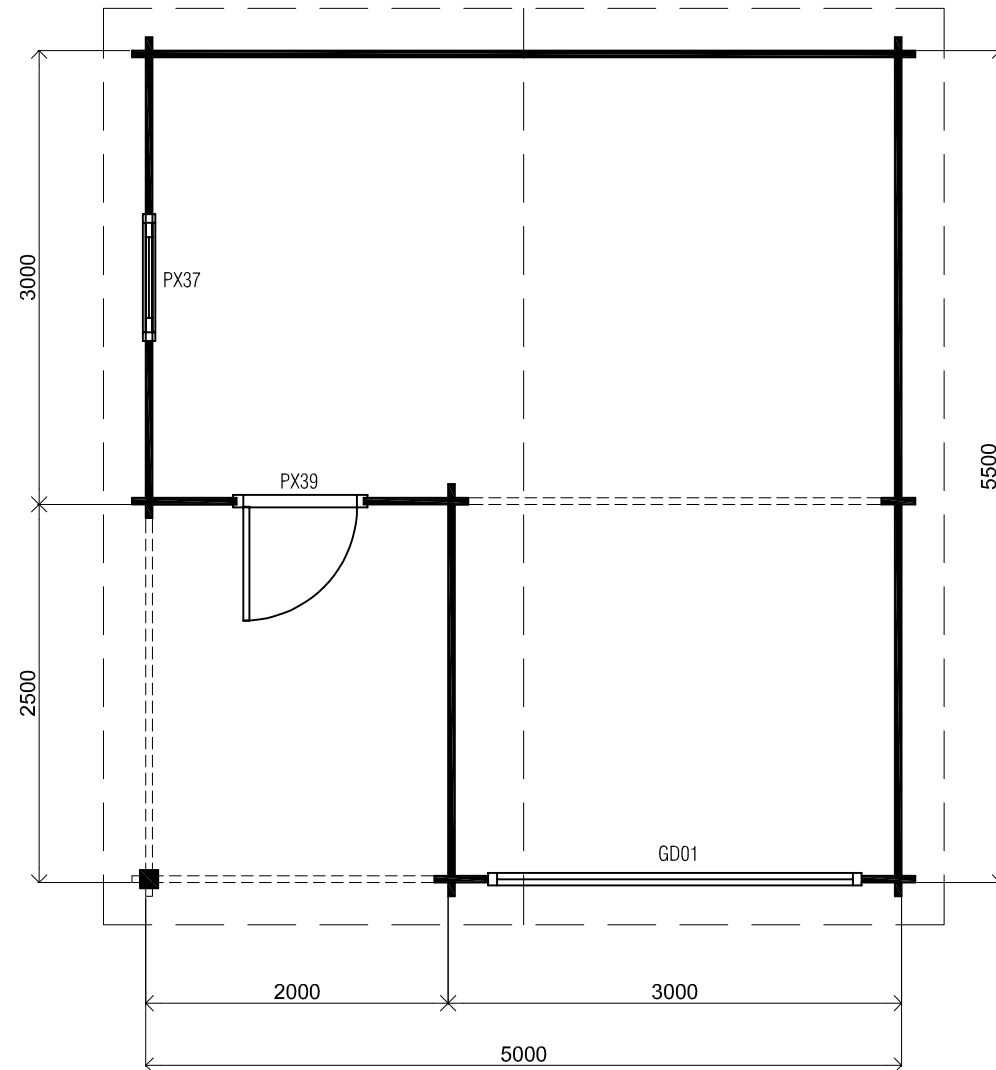

(L) Zijaanzicht / Side view / Seiten ansicht

Vooraanzicht / Front view / Vorderansicht

(R) Zijaanzicht / Side view / Seiten ansicht

Achteraanzicht / Rear view / Hinterseite

Plattegrond / Plan

Omschrijving / Description:
500x500cm 44mm
Onderdeel / Component:
Bouwtekening / Construction drawing
Dealer:
Dealer
Ref.:
p106 LO

Garage

Ordernr.:
Ordernr
Schaal / Scale:
1:50
BLAD NR.:
BT

LUGARDE®

©LUGARDE® Laren Holland
www.lugarde.com
sale@lugarde.nl

Simply the best