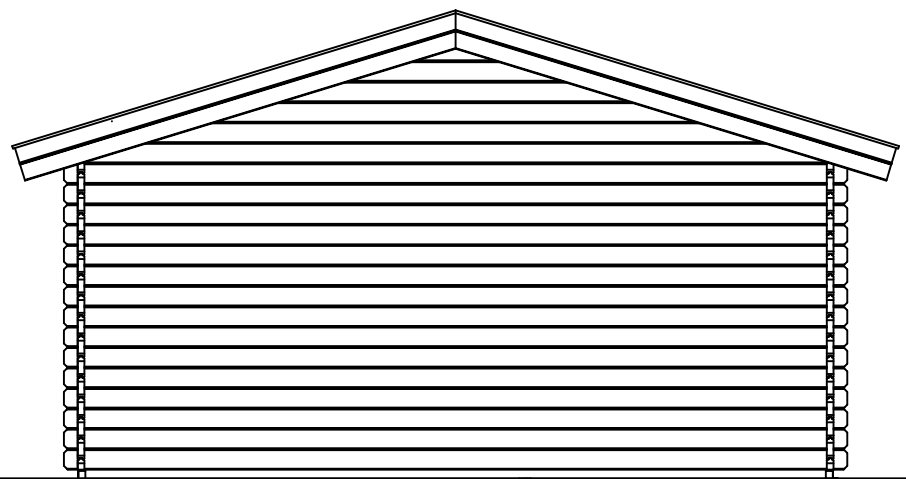

(L) Zijaanzicht / Side view / Seiten ansicht

Vooraanzicht / Front view / Vorderansicht

(R) Zijaanzicht / Side view / Seiten ansicht

Achteraanzicht / Rear view / Hinterseite

Plattegrond / Plan

Omschrijving / Description:
500x500cm 44mm
Onderdeel / Component:
Bouwtekening / Construction drawing
Dealer:
Dealer
Ref.:
p106 LO

Garage

Ordernr.:
Ordernr
Schaal / Scale:
1:50
BLAD NR.:
BT

LUGARDE®

©LUGARDE® Laren Holland
www.lugarde.com
sale@lugarde.nl

Simply the best