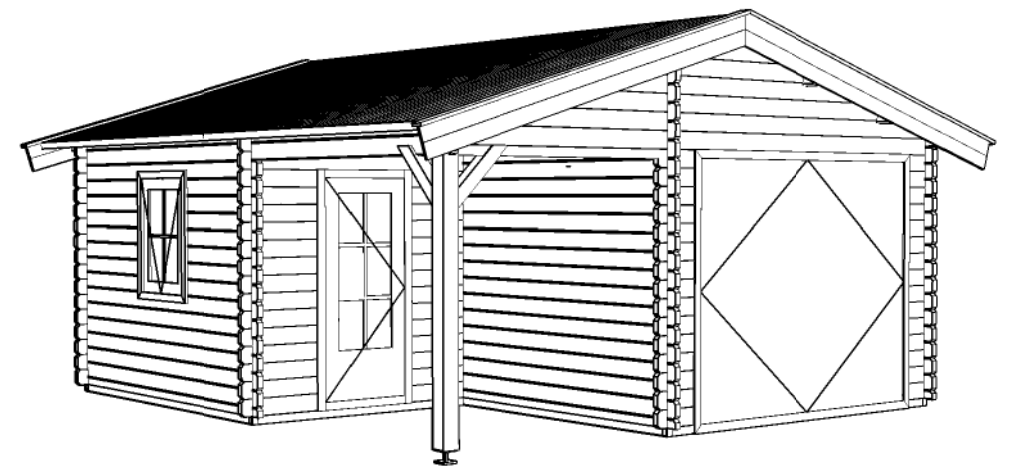

(L) Zijaanzicht / Side view / Seiten ansicht

Vooraanzicht / Front view / Vorderansicht

(R) Zijaanzicht / Side view / Seiten ansicht

Achteraanzicht / Rear view / Hinterseite

Plattegrond / Plan

Omschrijving / Description:
500x500cm 44mm
Onderdeel / Component:
Bouwtekening / Construction drawing
Dealer:
Dealer
Ref.:
p106 LO

Garage

Ordernr.:
Ordernr
Schaal / Scale:
1:50
BLAD NR.:
BT

LUGARDE®

©LUGARDE® Laren Holland
www.lugarde.com
sale@lugarde.nl

Simply the best