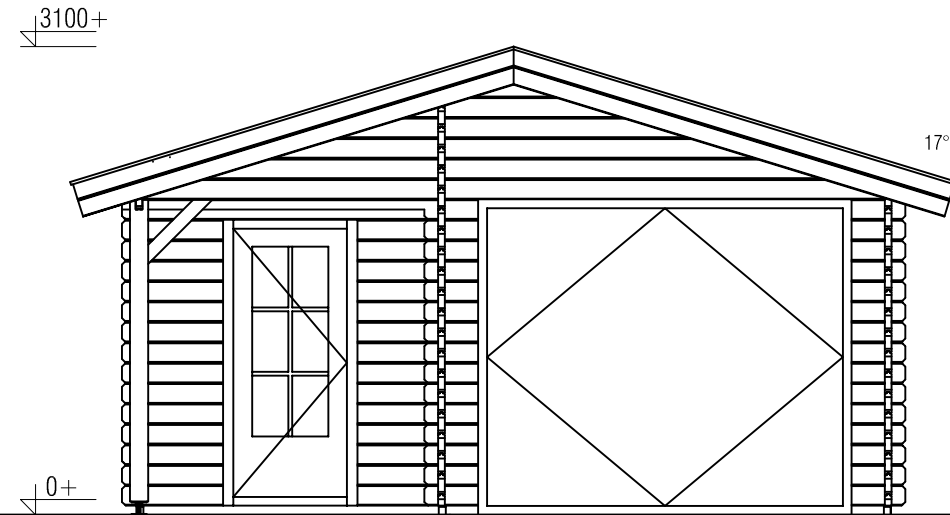

(L) Zijaanzicht / Side view / Seiten ansicht

Vooraanzicht / Front view / Vorderansicht

(R) Zijaanzicht / Side view / Seiten ansicht

Achteraanzicht / Rear view / Hinterseite

Plattegrond / Plan

Omschrijving / Description:
500x500cm 44mm
Onderdeel / Component:
Bouwtekening / Construction drawing
Dealer:
Dealer
Ref.:
p106 LO

Garage

Ordernr.:
Ordernr
Schaal / Scale:
1:50
BLAD NR.:
BT

LUGARDE®

©LUGARDE® Laren Holland
www.lugarde.com
sale@lugarde.nl

Simply the best