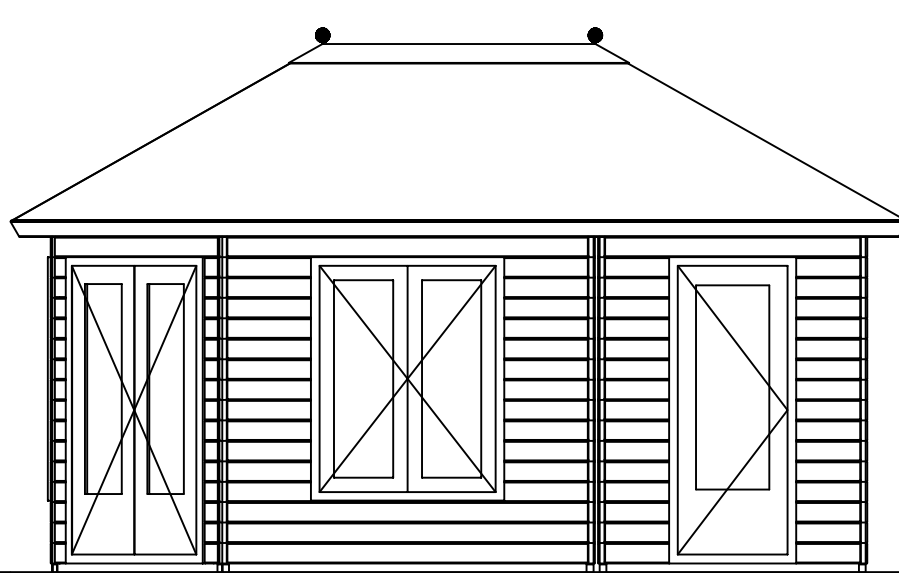

A

B

C

Plattegrond / Plan

PFA Duo Maxi XL

Omschrijving / Description:
360x540cm 44mm
Onderdeel / Component:
Bouwtekening / Construction drawing
Dealer:
Lugarde
Ref.:
Ref

Ordernr.:
PFA08
Schaal / Scale:
1:50
BLAD NR.:
BT

LUGARDE®

©LUGARDE® Laren Holland
www.lugarde.com
sale@lugarde.nl

Simply the best

Voor aanzicht / Front view / Vorderansicht

3500+

2330+

Peil 0+

(R) Zijaanzicht / Side view / Seitenansicht

PFA Duo Maxi XL

Omschrijving / Description:
360x540cm 44mm
Onderdeel / Component:
Bouwtekening / Construction drawing
Dealer:
Lugarde
Ref.:
Ref

Ordernr.:
PFA08
Schaal / Scale:
1:50

BLAD NR.:
BT

LUGARDE®

©LUGARDE® Laren Holland
www.lugarde.com
sale@lugarde.nl

Simply the best

Achteraanzicht / Rear view / Hinterseite

3500+

2330+

Peil 0+

(L) Zijaanzicht / Side view / Seiten ansicht

PFA Duo Maxi XL

Omschrijving / Description:
360x540cm 44mm
Onderdeel / Component:
Bouwtekening / Construction drawing
Dealer:
Lugarde
Ref.:
Ref