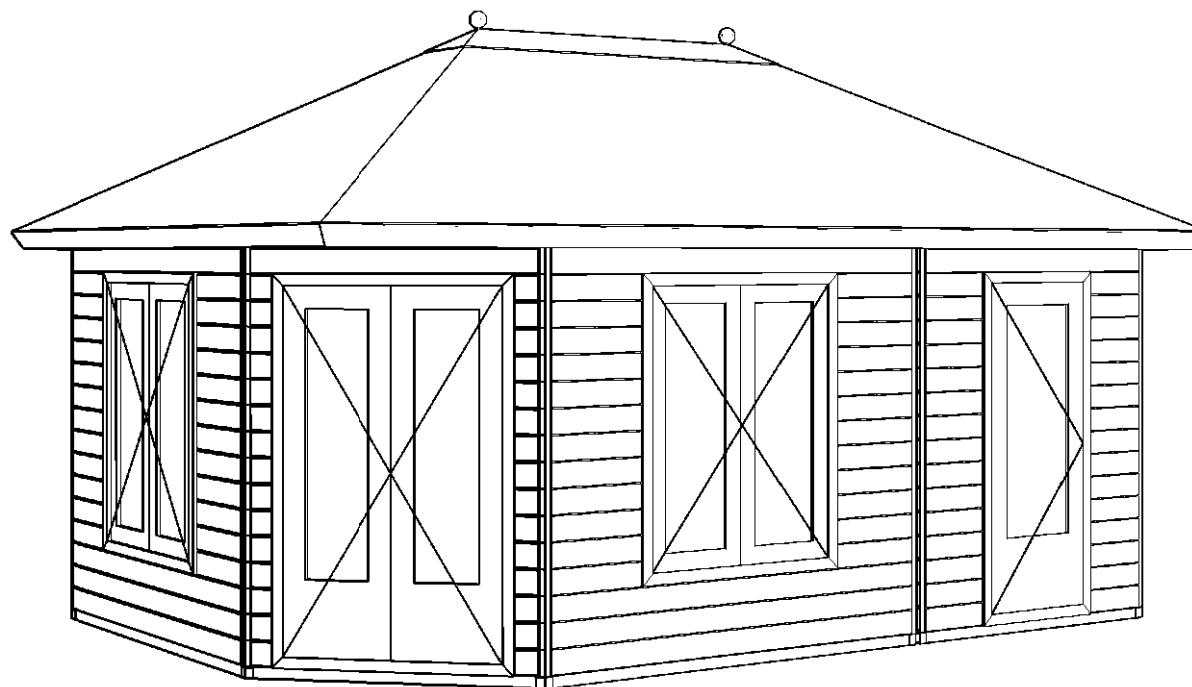

Simply the best

Achteraanzicht / Rear view / Hinterseite

3500+

2330+

Peil 0+

(L) Zijaanzicht / Side view / Seiten ansicht

PFA Duo Maxi XL

Omschrijving / Description:
360x540cm 44mm
Onderdeel / Component:
Bouwtekening / Construction drawing
Dealer:
Lugarde
Ref.:
Ref

Ordernr.:
PFA08
Schaal / Scale:
1:50

BLAD NR.:
BT

LUGARDE®

©LUGARDE® Laren Holland
www.lugarde.com
sale@lugarde.nl

Simply the best

PFA Duo Maxi XL

Omschrijving / Description:
360x540cm 44mm
Onderdeel / Component:
Bouwtekening / Construction drawing
Dealer:
Lugarde
Ref.:
Ref