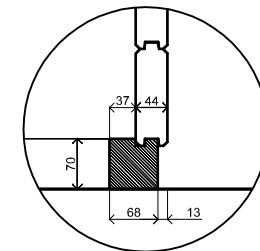

A

B

C

Plattegrond / Plan

PFA Duo Maxi XL

Omschrijving / Description:
360x540cm 44mm
Onderdeel / Component:
Bouwtekening / Construction drawing
Dealer:
Lugarde
Ref.:
Ref

Ordernr.:
PFA08
Schaal / Scale:
1:50
BLAD NR.:
BT

PFA Duo Maxi XL

Omschrijving / Description:
360x540cm 44mm
Onderdeel / Component:
Bouwtekening / Construction drawing
Dealer:
Lugarde
Ref.:
Ref

Ordernr.:
PFA08
Schaal / Scale:
1:50

BLAD NR.:
BT

LUGARDE®

©LUGARDE® Laren Holland
www.lugarde.com
sale@lugarde.nl

Simply the best

Achteraanzicht / Rear view / Hinterseite

3500+

2330+

Peil 0+

(L) Zijaanzicht / Side view / Seiten ansicht

PFA Duo Maxi XL

Omschrijving / Description:
360x540cm 44mm
Onderdeel / Component:
Bouwtekening / Construction drawing
Dealer:
Lugarde
Ref.:
Ref

Ordernr.:
PFA08
Schaal / Scale:
1:50

BLAD NR.:
BT

LUGARDE®

©LUGARDE® Laren Holland
www.lugarde.com
sale@lugarde.nl

Simply the best

PFA Duo Maxi XL

Omschrijving / Description:
360x540cm 44mm
Onderdeel / Component:
Bouwtekening / Construction drawing
Dealer:
Lugarde
Ref.:
Ref