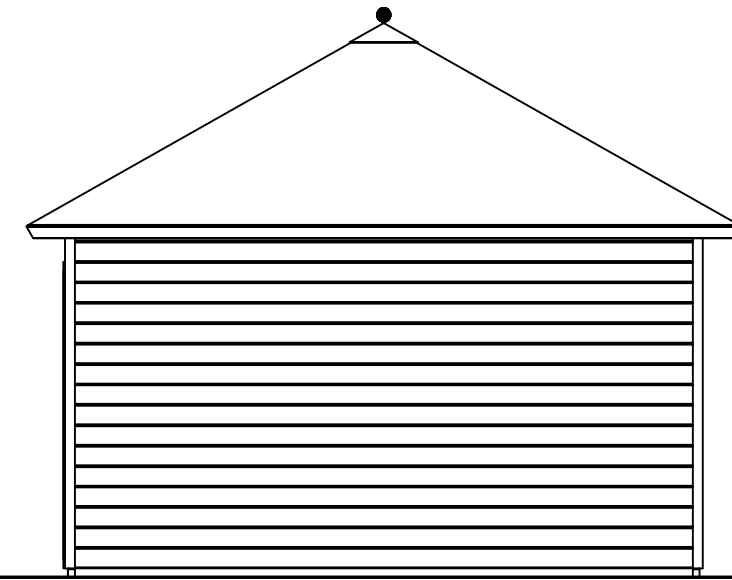

Vooraanzicht / Front view / Vorderansicht

(R) Zijaanzicht / Side view / Seiten ansicht

Plattegrond / Plan

<b>Prima Fifth Avenue</b>		<b>LUGARDE</b> <sup>®</sup>
Omschrijving / Description: 420x600cm 44mm Onderdeel / Component: Bouwtekening / Construction drawing		
Dealer: Dealer Ref.: Ref	Ordernr.: PFA12 Schaal / Scale: 1:50 BLAD NR.: BT	©LUGARDE Laren Holland www.lugarde.com sale@lugarde.nl <i>Simply the best</i>

*Achteraanzicht / Rear view / Hinterseite*

3700+

2330+

0+

*(L) Zijaanzicht / Side view / Seiten ansicht*

*Prima Fifth Avenue*

Omschrijving / Description:  
420x600cm 44mm  
Onderdeel / Component:  
Bouwtekening / Construction drawing  
Dealer:  
Dealer  
Ref.:  
Ref

Ordernr.:  
PFA12  
Schaal / Scale:  
1:50  
BLAD NR.:  
BT

**LUGARDE**®  
©LUGARDE® Laren Holland  
www.lugarde.com  
sale@lugarde.nl  
*Simply the best*