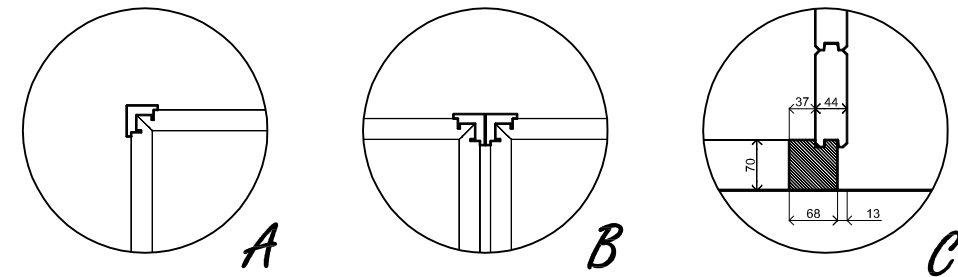

Vooraanzicht / Front view / Vorderansicht

(R) Zijaanzicht / Side view / Seiten ansicht

Plattegrond / Plan

<b>Prima Fifth Avenue</b>		<b>LUGARDE</b> <sup>®</sup>
Omschrijving / Description: 420x600cm 44mm Onderdeel / Component: Bouwtekening / Construction drawing		
Dealer: Dealer Ref.: Ref	Ordernr.: PFA12 Schaal / Scale: 1:50 BLAD NR.: BT	©LUGARDE Laren Holland www.lugarde.com sale@lugarde.nl <i>Simply the best</i>

*Achteraanzicht / Rear view / Hinterseite*

3700+

2330+

0+

*(L) Zijaanzicht / Side view / Seiten ansicht*

*Prima Fifth Avenue*

Omschrijving / Description:  
420x600cm 44mm  
Onderdeel / Component:  
Bouwtekening / Construction drawing  
Dealer:  
Dealer  
Ref.:  
Ref

Ordernr.:  
PFA12  
Schaal / Scale:  
1:50  
BLAD NR.:  
BT

**LUGARDE**®  
©LUGARDE® Laren Holland  
www.lugarde.com  
sale@lugarde.nl  
*Simply the best*