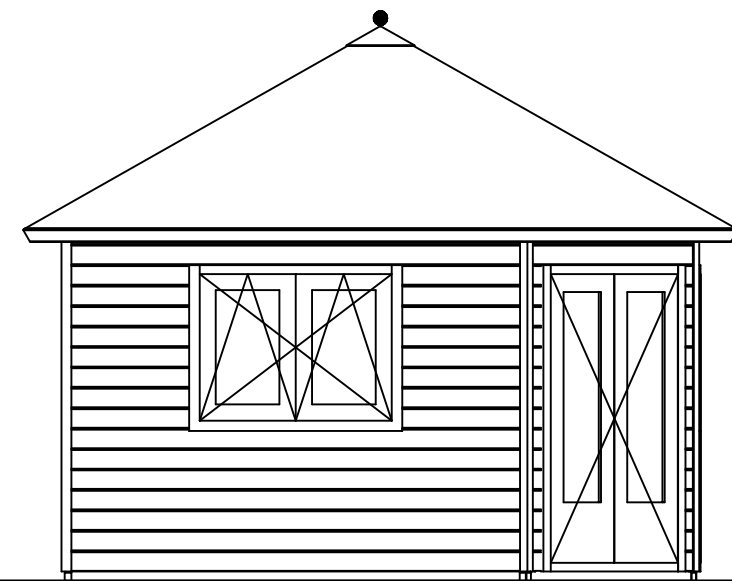

Vooraanzicht / Front view / Vorderansicht

(R) Zijaanzicht / Side view / Seiten ansicht

Plattegrond / Plan

<b>Prima Fifth Avenue</b>		<b>LUGARDE</b> <sup>®</sup>
Omschrijving / Description: 420x600cm 44mm Onderdeel / Component: Bouwtekening / Construction drawing		
Dealer: Dealer Ref.: Ref	Ordernr.: PFA12 Schaal / Scale: 1:50 BLAD NR.: BT	©LUGARDE Laren Holland www.lugarde.com sale@lugarde.nl <i>Simply the best</i>

*Achteraanzicht / Rear view / Hinterseite*

3700+

2330+

0+

*(L) Zijaanzicht / Side view / Seiten ansicht*

*Prima Fifth Avenue*

Omschrijving / Description:  
420x600cm 44mm  
Onderdeel / Component:  
Bouwtekening / Construction drawing  
Dealer:  
Dealer  
Ref.:  
Ref