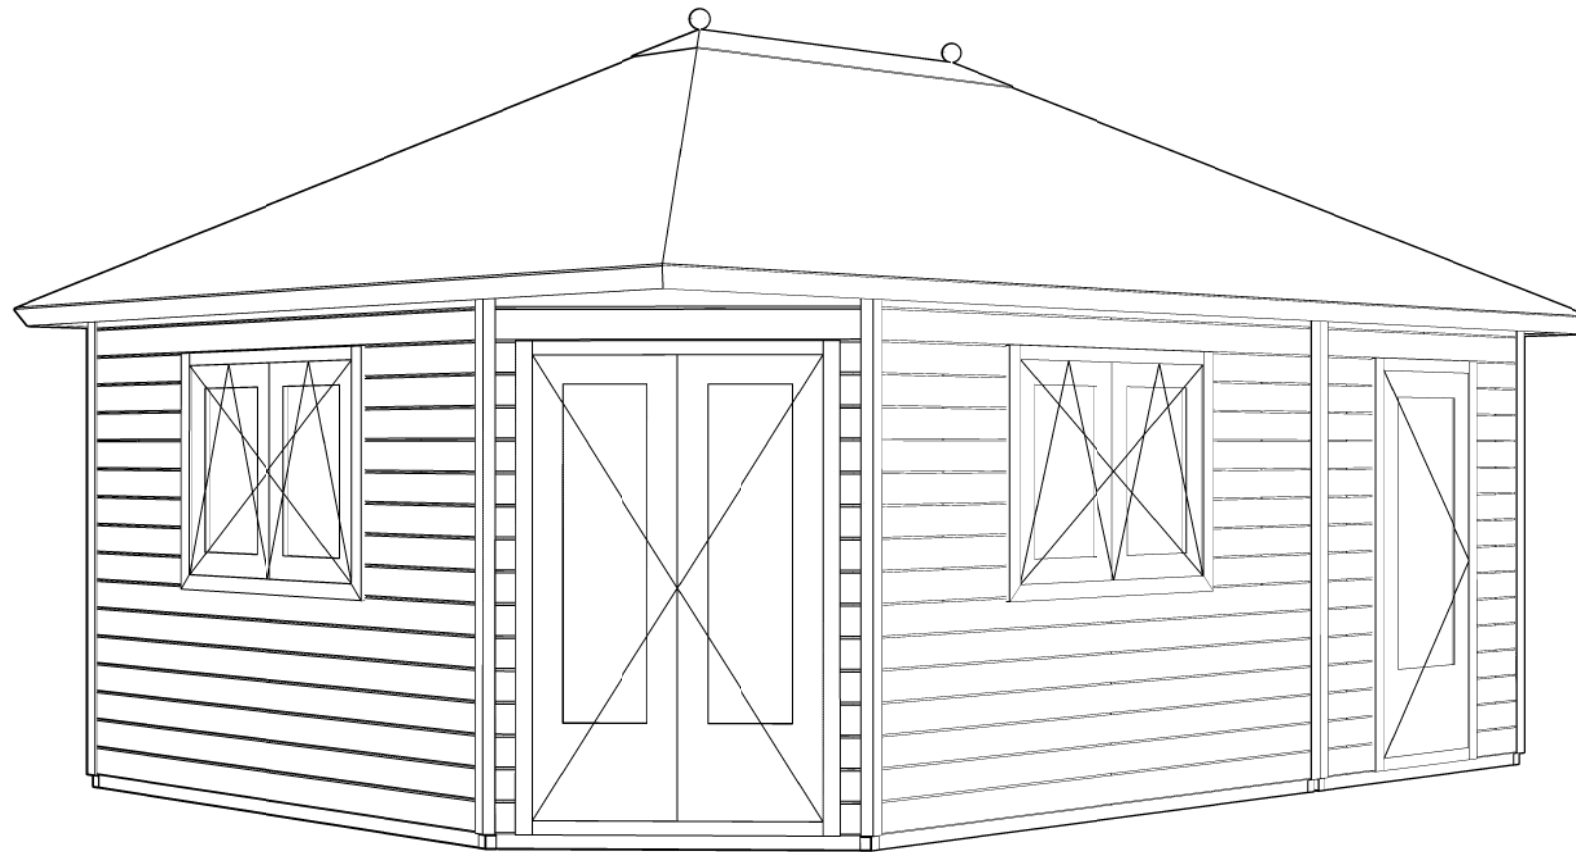

*Achteraanzicht / Rear view / Hinterseite*

3700+

2330+

0+

*(L) Zijaanzicht / Side view / Seiten ansicht*

*Prima Fifth Avenue*

Omschrijving / Description:  
420x600cm 44mm  
Onderdeel / Component:  
Bouwtekening / Construction drawing  
Dealer:  
Dealer  
Ref.:  
Ref

Ordernr.:  
PFA12  
Schaal / Scale:  
1:50  
BLAD NR.:  
BT

**LUGARDE**®  
©LUGARDE® Laren Holland  
www.lugarde.com  
sale@lugarde.nl  
*Simply the best*