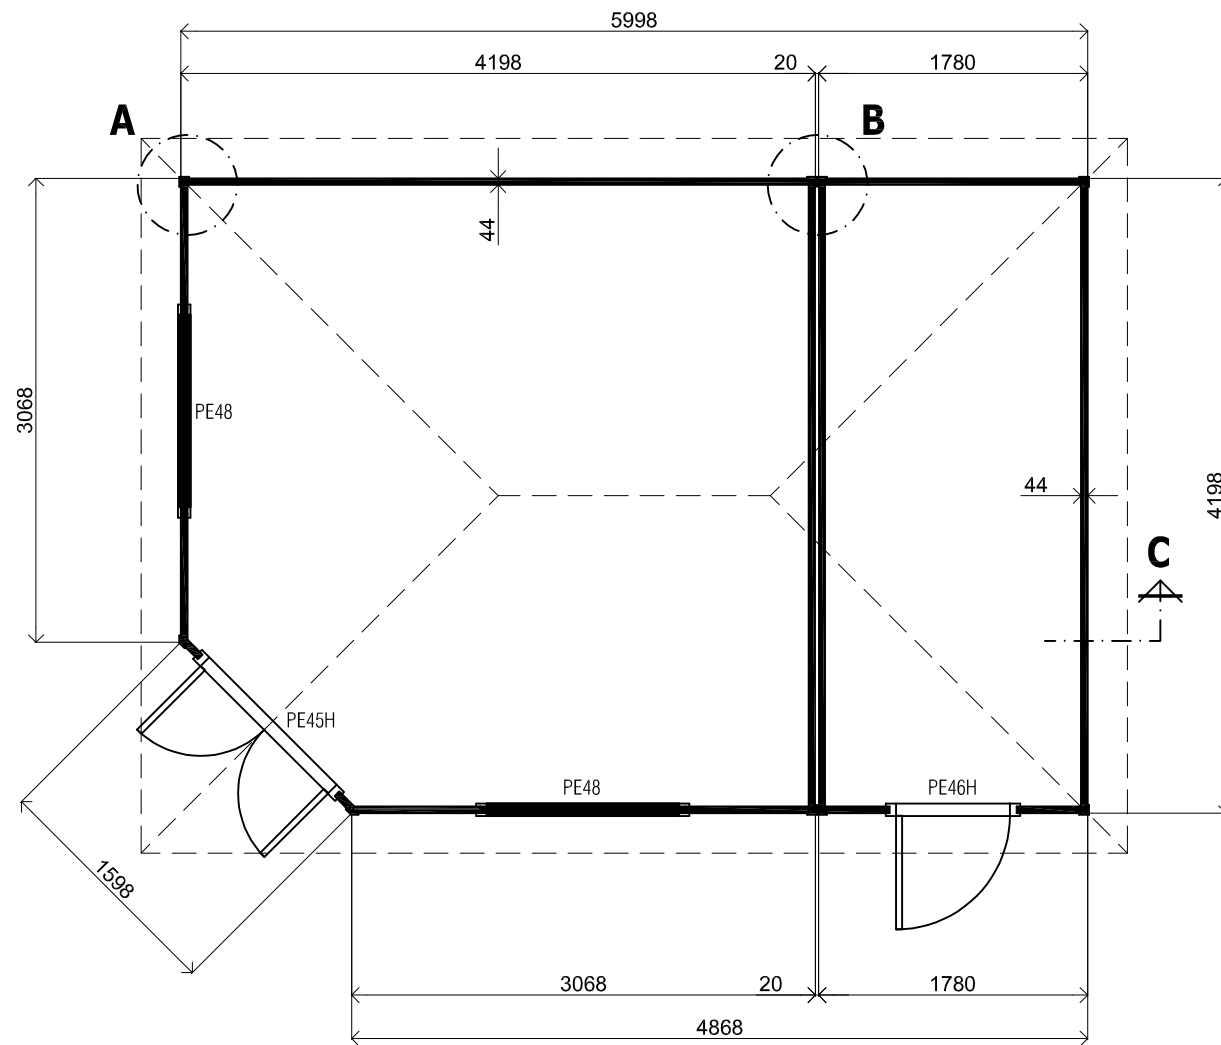

Vooraanzicht / Front view / Vorderansicht

(R) Zijaanzicht / Side view / Seiten ansicht

Plattegrond / Plan

<b>Prima Fifth Avenue</b>		<b>LUGARDE</b> <sup>®</sup>
Omschrijving / Description: 420x600cm 44mm Onderdeel / Component: Bouwtekening / Construction drawing		
Dealer: Dealer Ref.: Ref	Ordernr.: PFA12 Schaal / Scale: 1:50 BLAD NR.: BT	©LUGARDE Laren Holland www.lugarde.com sale@lugarde.nl <i>Simply the best</i>

*Achteraanzicht / Rear view / Hinterseite*

3700+

2330+

0+

*(L) Zijaanzicht / Side view / Seiten ansicht*

*Prima Fifth Avenue*

Omschrijving / Description:  
420x600cm 44mm  
Onderdeel / Component:  
Bouwtekening / Construction drawing  
Dealer:  
Dealer  
Ref.:  
Ref

Ordernr.:  
PFA12  
Schaal / Scale:  
1:50  
BLAD NR.:  
BT

**LUGARDE**®  
©LUGARDE® Laren Holland  
www.lugarde.com  
sale@lugarde.nl  
*Simply the best*