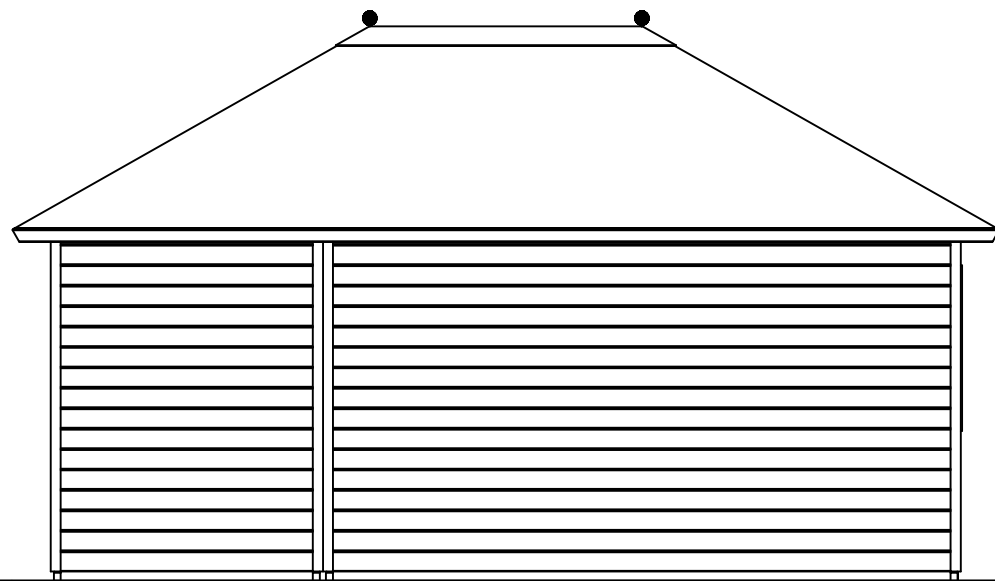

Vooraanzicht / Front view / Vorderansicht

(R) Zijaanzicht / Side view / Seiten ansicht

Plattegrond / Plan

<b>Prima Fifth Avenue</b>		<b>LUGARDE</b> <sup>®</sup>
Omschrijving / Description: 420x600cm 44mm Onderdeel / Component: Bouwtekening / Construction drawing		
Dealer: Dealer Ref.: Ref	Ordernr.: PFA12 Schaal / Scale: 1:50 BLAD NR.: BT	©LUGARDE Laren Holland www.lugarde.com sale@lugarde.nl <i>Simply the best</i>

*Achteraanzicht / Rear view / Hinterseite*

3700+

2330+

0+

*(L) Zijaanzicht / Side view / Seiten ansicht*

*Prima Fifth Avenue*

Omschrijving / Description:  
420x600cm 44mm  
Onderdeel / Component:  
Bouwtekening / Construction drawing  
Dealer:  
Dealer  
Ref.:  
Ref

Ordernr.:  
PFA12  
Schaal / Scale:  
1:50  
BLAD NR.:  
BT

**LUGARDE**®  
©LUGARDE® Laren Holland  
www.lugarde.com  
sale@lugarde.nl  
*Simply the best*