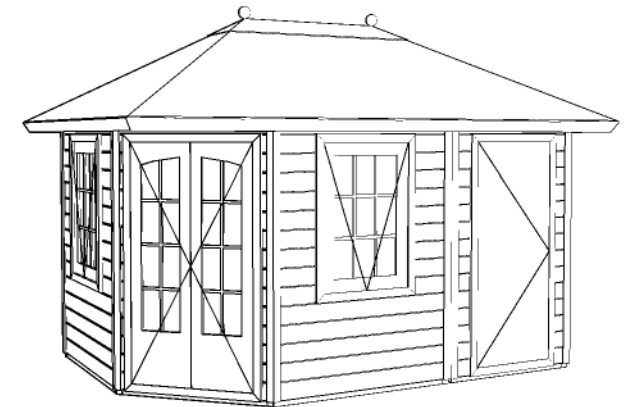

2870+

Peil 0+

(L) Zijaanzicht / Side view / Seiten ansicht

Vooraanzicht / Front view / Vorderansicht

(R) Zijaanzicht / Side view / Seiten ansicht

Achteraanzicht / Rear view / Hinterseite

Plattegrond / Plan

Prima Fifth Duo

Omschrijving / Description:
240x360cm 28mm
Onderdeel / Component:
Bouwtekening / Construction drawing

Dealer:
Dealer
Ref.:
ref

Ordernr.:
PFA05
Schaal / Scale:
1:50

BLAD NR.:
BT

LUGARDE®

©LUGARDE® Laren Holland
www.lugarde.com
sale@lugarde.nl