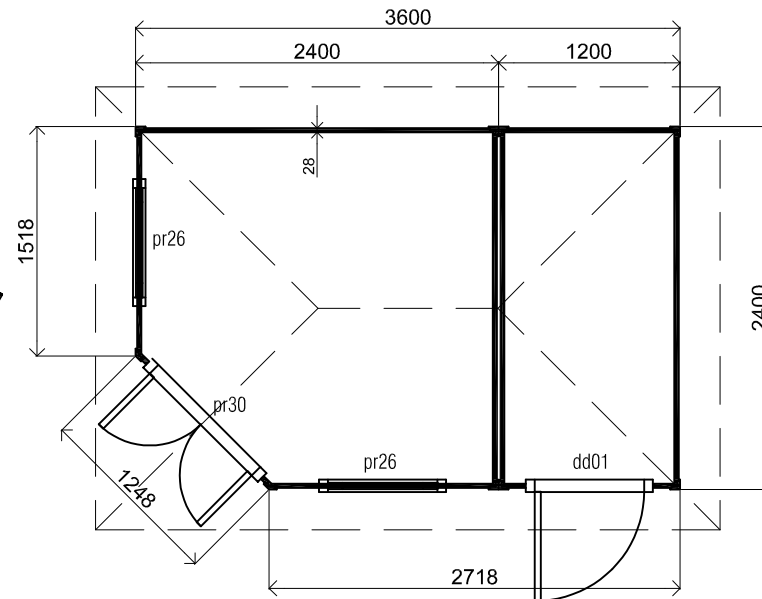

2870+

Peil 0+

(L) Zijaanzicht / Side view / Seiten ansicht

Vooraanzicht / Front view / Vorderansicht

(R) Zijaanzicht / Side view / Seiten ansicht

Achteraanzicht / Rear view / Hinterseite

Plattegrond / Plan

Prima Fifth Duo

Omschrijving / Description:
240x360cm 28mm
Onderdeel / Component:
Bouwtekening / Construction drawing

Dealer:
Dealer
Ref.:
ref

Ordernr.:
PFA05
Schaal / Scale:
1:50

BLAD NR.:
BT

LUGARDE®

©LUGARDE® Laren Holland
www.lugarde.com
sale@lugarde.nl