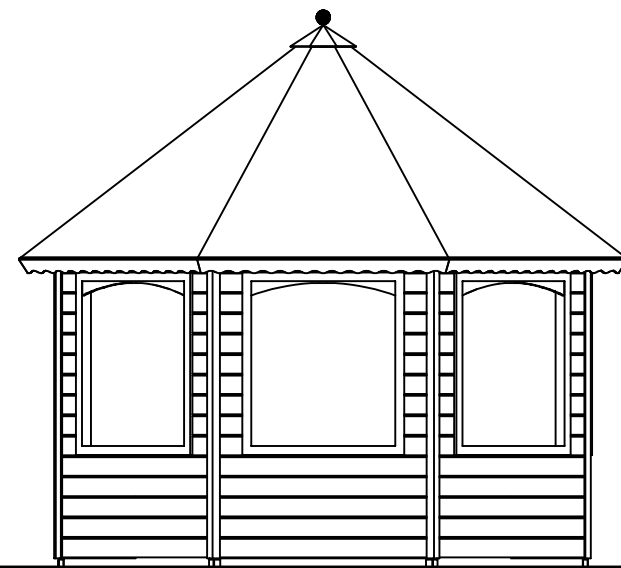

(L) Zijaanzicht / Side view / Seiten ansicht

Vooraanzicht / Front view / Vorderansicht

(R) Zijaanzicht / Side view / Seiten ansicht

Achteraanzicht / Rear view / Hinterseite

Plattegrond / Plan

Prima Ø350

Omschrijving / Description:
Prima Ø350cm 44mm
Onderdeel / Component:
Bouwtekening / Construction drawing
Dealer:
Ref.:
1xPC04 7xPC03

Ordernr.:
Schaal / Scale:
1:50
BLAD NR.:
BT

LUGARDE[®]
©LUGARDE® Laren Holland
www.lugarde.com
sale@lugarde.nl
Simply the best