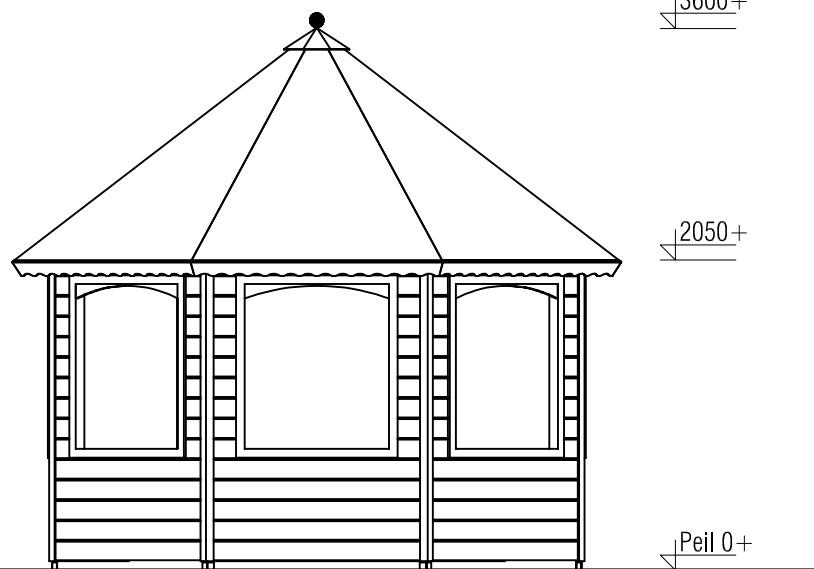

(L) Zijaanzicht / Side view / Seiten ansicht

Vooraanzicht / Front view / Vorderansicht

(R) Zijaanzicht / Side view / Seiten ansicht

Achteraanzicht / Rear view / Hinterseite

Plattegrond / Plan

Prima Ø350

Omschrijving / Description:
Prima Ø350cm 44mm
Onderdeel / Component:
Bouwtekening / Construction drawing
Dealer:
Ref.:
1xPC04 7xPC03

Ordernr.:
Schaal / Scale:
1:50
BLAD NR.:
BT

LUGARDE[®]
©LUGARDE® Laren Holland
www.lugarde.com
sale@lugarde.nl
Simply the best