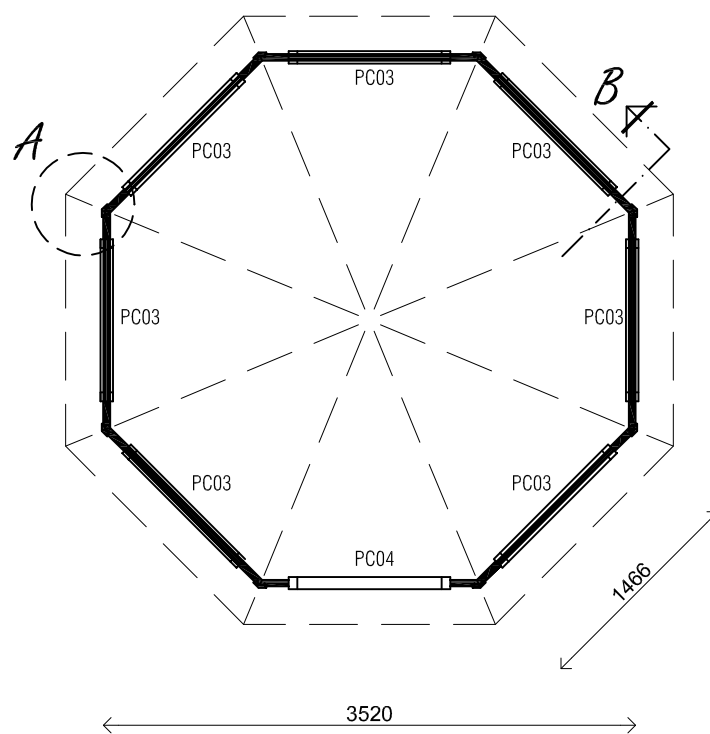

(L) Zijaanzicht / Side view / Seiten ansicht

Vooraanzicht / Front view / Vorderansicht

(R) Zijaanzicht / Side view / Seiten ansicht

Achteraanzicht / Rear view / Hinterseite

Plattegrond / Plan

Prima Ø350

Omschrijving / Description:
Prima Ø350cm 44mm
Onderdeel / Component:
Bouwtekening / Construction drawing
Dealer:
Ref.:
1xPC04 7xPC03

Ordernr.:
Schaal / Scale:
1:50
BLAD NR.:
BT

LUGARDE[®]
©LUGARDE® Laren Holland
www.lugarde.com
sale@lugarde.nl
Simply the best