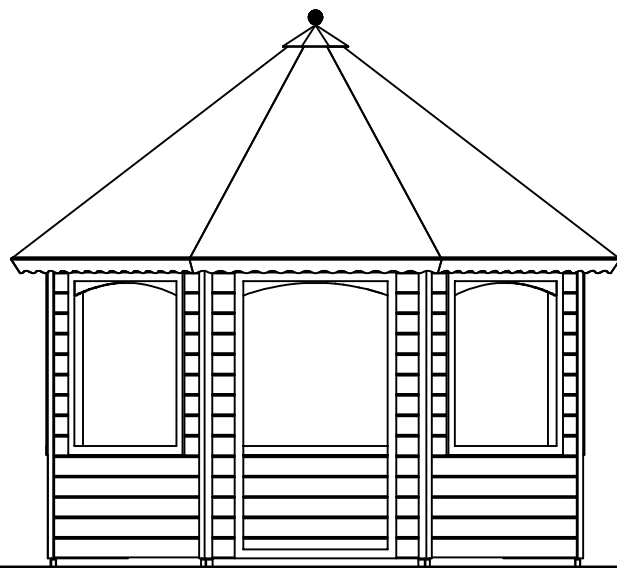

(L) Zijaanzicht / Side view / Seiten ansicht

Vooraanzicht / Front view / Vorderansicht

(R) Zijaanzicht / Side view / Seiten ansicht

Achteraanzicht / Rear view / Hinterseite

Plattegrond / Plan

Prima Ø350

Omschrijving / Description:
Prima Ø350cm 44mm
Onderdeel / Component:
Bouwtekening / Construction drawing
Dealer:
Ref.:
1xPC04 7xPC03

Ordernr.:
Schaal / Scale:
1:50
BLAD NR.:
BT

LUGARDE[®]
©LUGARDE® Laren Holland
www.lugarde.com
sale@lugarde.nl
Simply the best