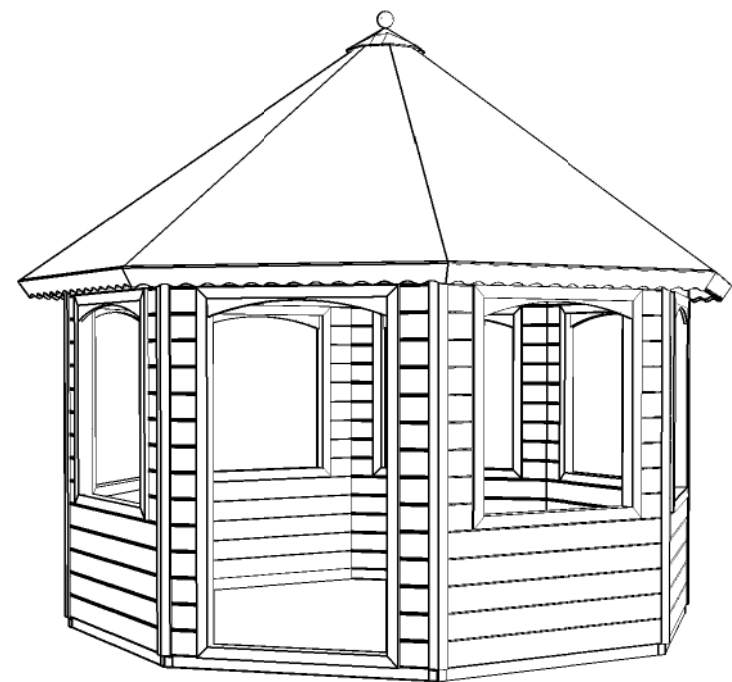

(L) Zijaanzicht / Side view / Seiten ansicht

Vooraanzicht / Front view / Vorderansicht

(R) Zijaanzicht / Side view / Seiten ansicht

Achteraanzicht / Rear view / Hinterseite

Plattegrond / Plan

Prima Ø350

Omschrijving / Description:
Prima Ø350cm 44mm
Onderdeel / Component:
Bouwtekening / Construction drawing
Dealer:
Ref.:
1xPC04 7xPC03

Ordernr.:
Schaal / Scale:
1:50
BLAD NR.:
BT

LUGARDE[®]
©LUGARDE® Laren Holland
www.lugarde.com
sale@lugarde.nl
Simply the best