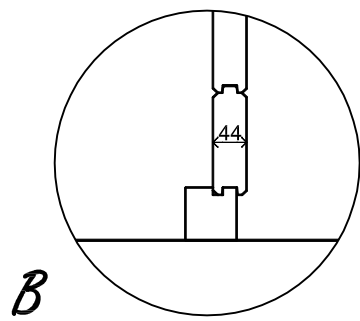

(L) Zijaanzicht / Side view / Seiten ansicht

Vooraanzicht / Front view / Vorderansicht

(R) Zijaanzicht / Side view / Seiten ansicht

Achteraanzicht / Rear view / Hinterseite

Plattegrond / Plan

Prima Ø350

Omschrijving / Description:
Prima Ø350cm 44mm
Onderdeel / Component:
Bouwtekening / Construction drawing
Dealer:
Ref.:
1xPC04 7xPC03

Ordernr.:
Schaal / Scale:
1:50
BLAD NR.:
BT

LUGARDE[®]
©LUGARDE® Laren Holland
www.lugarde.com
sale@lugarde.nl
Simply the best