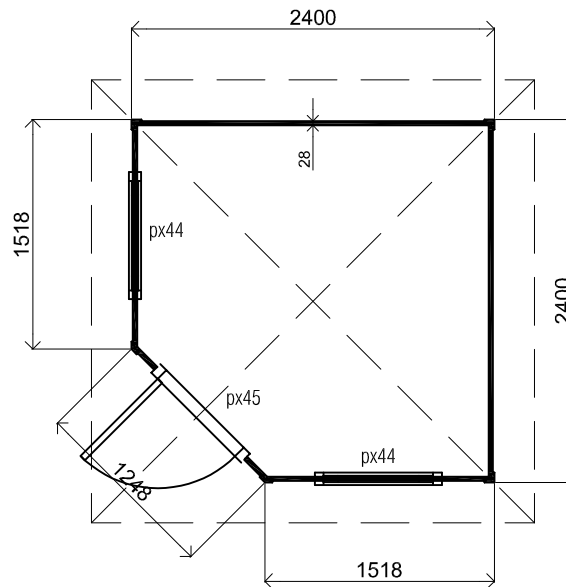

(L) Zijaanzicht / Side view / Seiten ansicht

Vooraanzicht / Front view / Vorderansicht

(R) Zijaanzicht / Side view / Seiten ansicht

Achteraanzicht / Rear view / Hinterseite

2882+

Peil 0+

Plattegrond / Plan

Prima Fifth Avenue Original

Omschrijving / Description:

240x240cm 28mm

Onderdeel / Component:

Bouwtekening / Construction drawing

Dealer:

Lugarde

Ref.:

Ref

Ordernr.:

PFA02

Schaal / Scale:

1:50

BLAD NR.:

BT

LUGARDE®

©LUGARDE® Laren Holland
www.lugarde.com
sale@lugarde.nl