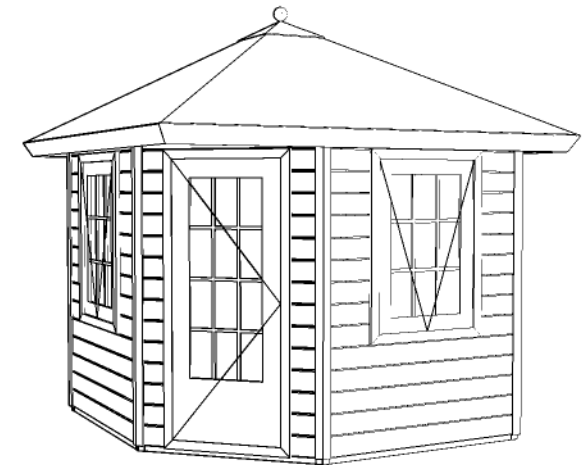

(L) Zijaanzicht / Side view / Seiten ansicht

Vooraanzicht / Front view / Vorderansicht

(R) Zijaanzicht / Side view / Seiten ansicht

Achteraanzicht / Rear view / Hinterseite

2882+

Peil 0+

Plattegrond / Plan

Prima Fifth Avenue Original

Omschrijving / Description:

240x240cm 28mm

Onderdeel / Component:

Bouwtekening / Construction drawing

Dealer:

Lugarde

Ref.:

Ref