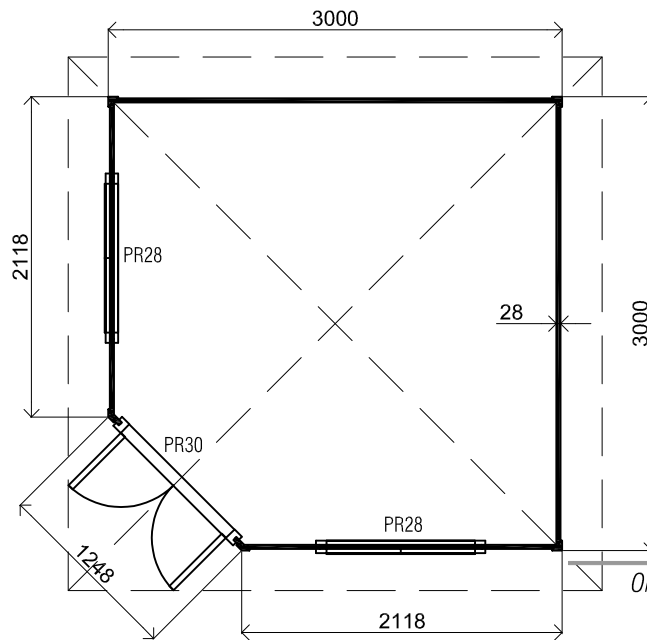

*(L) Zijaanzicht / Side view / Seiten ansicht*

*Vooraanzicht / Front view / Vorderansicht*

*(R) Zijaanzicht / Side view / Seiten ansicht*

*Achteraanzicht / Rear view / Hinterseite*

*Plattegrond / Plan*

*Prima Fifth Avenue*

Omschrijving / Description:  
300x300cm 28mm

Onderdeel / Component:

Dealer:  
Dealer  
Ref.:  
ref

Ordernr.:  
PFA03  
Schaal / Scale:  
1:50

BLAD NR.:  
BT

**LUGARDE®**

©LUGARDE® Laren Holland  
www.lugarde.com  
sale@lugarde.nl