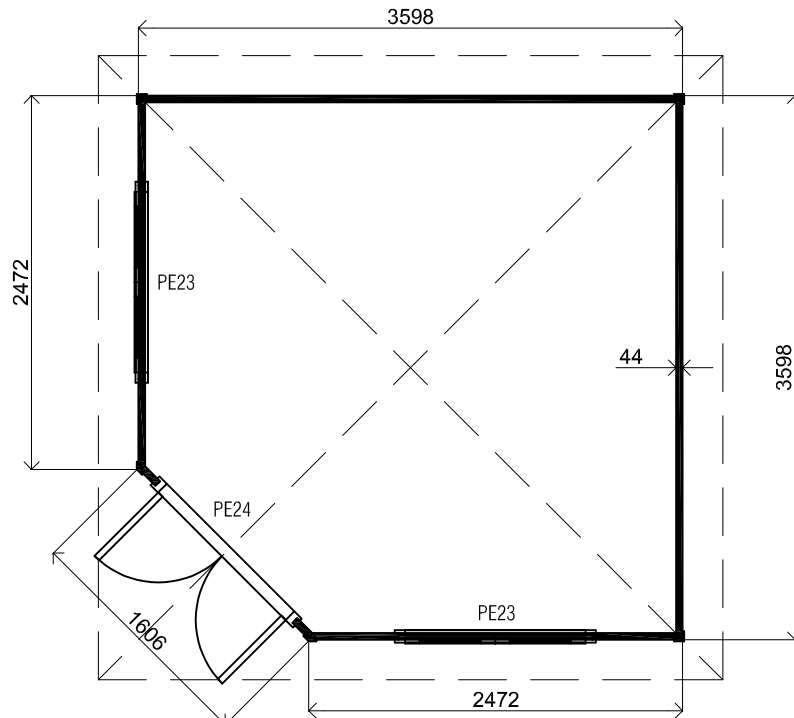

Vooraanzicht / Front view / Vorderansicht

(R) Zijaanzicht / Side view / Seiten ansicht

Plattegrond / Plan

Prima Fifth Avenue

Omschrijving / Description:
360x360cm 44mm Classic
Onderdeel / Component:
Bouwtekening / Construction drawing
Dealer:
Ref.

Ordernr.:
PFA04
Schaal / Scale:
1:50
BLAD NR.:
BT

LUGARDE®

©LUGARDE® Laren Holland
www.lugarde.com
sale@lugarde.nl

Simply the best

D.D.: mei 23, 2014

Formaat: A4 - RvH

3230+

Peil 0+

Achteraanzicht / Rear view / Hinterseite

(L) Zijaanzicht / Side view / Seiten ansicht

Prima Fifth Avenue

<i>Omschrijving / Description:</i> 360x360cm 44mm Classic	<i>Ordernr.:</i> PFA04	LUGARDE ® <small>©LUGARDE® Laren Holland www.lugarde.com sale@lugarde.nl</small>
<i>Onderdeel / Component:</i> Bouwtekening / Construction drawing	<i>Schaal / Scale:</i> 1:50	
<i>Dealer:</i> Dealer	<i>BLAD NR.:</i> BT	<i>Simply the best</i>
<i>Ref.:</i> Ref		

D.D.: mei 23, 2014

Formaat: A4 - RvH