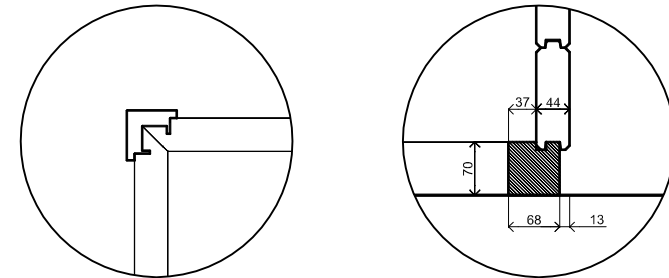

Vooraanzicht / Front view / Vorderansicht

(R) Zijaanzicht / Side view / Seiten ansicht

Plattegrond / Plan

Prima Fifth Avenue

Omschrijving / Description:
360x360cm 44mm Classic
Onderdeel / Component:
Bouwtekening / Construction drawing
Dealer:
Ref.

Ordernr.:
PFA04
Schaal / Scale:
1:50
BLAD NR.:
BT

LUGARDE®

©LUGARDE® Laren Holland
www.lugarde.com
sale@lugarde.nl

Simply the best

D.D.: mei 23, 2014

Formaat: A4 - RvH

3230+

Peil 0+

Achteraanzicht / Rear view / Hinterseite

(L) Zijaanzicht / Side view / Seiten ansicht

Prima Fifth Avenue

<i>Omschrijving / Description:</i> 360x360cm 44mm Classic	<i>Ordernr.:</i> PFA04	LUGARDE ® <small>©LUGARDE® Laren Holland www.lugarde.com sale@lugarde.nl</small>
<i>Onderdeel / Component:</i> Bouwtekening / Construction drawing	<i>Schaal / Scale:</i> 1:50	
<i>Dealer:</i> Dealer	<i>BLAD NR.:</i> BT	<i>Simply the best</i>
<i>Ref.:</i> Ref		