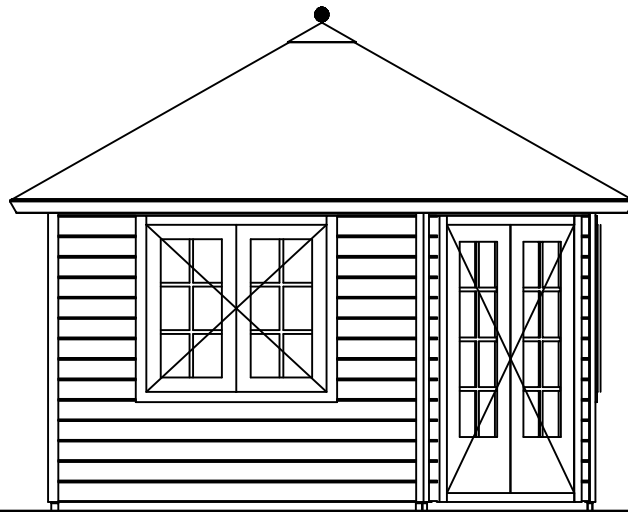

Vooraanzicht / Front view / Vorderansicht

(R) Zijaanzicht / Side view / Seiten ansicht

Plattegrond / Plan

Prima Fifth Avenue

Omschrijving / Description:
360x360cm 44mm Classic
Onderdeel / Component:
Bouwtekening / Construction drawing
Dealer:
Ref.

Ordernr.:
PFA04
Schaal / Scale:
1:50
BLAD NR.:
BT

LUGARDE®

©LUGARDE® Laren Holland
www.lugarde.com
sale@lugarde.nl

Simply the best

D.D.: mei 23, 2014

Formaat: A4 - RvH

3230+

Peil 0+

Achteraanzicht / Rear view / Hinterseite

(L) Zijaanzicht / Side view / Seiten ansicht

Prima Fifth Avenue

<i>Omschrijving / Description:</i> 360x360cm 44mm Classic	<i>Ordernr.:</i> PFA04	LUGARDE ® <small>©LUGARDE® Laren Holland www.lugarde.com sale@lugarde.nl</small>
<i>Onderdeel / Component:</i> Bouwtekening / Construction drawing	<i>Schaal / Scale:</i> 1:50	
<i>Dealer:</i> Dealer	<i>BLAD NR.:</i> BT	<i>Simply the best</i>
<i>Ref.:</i> Ref		