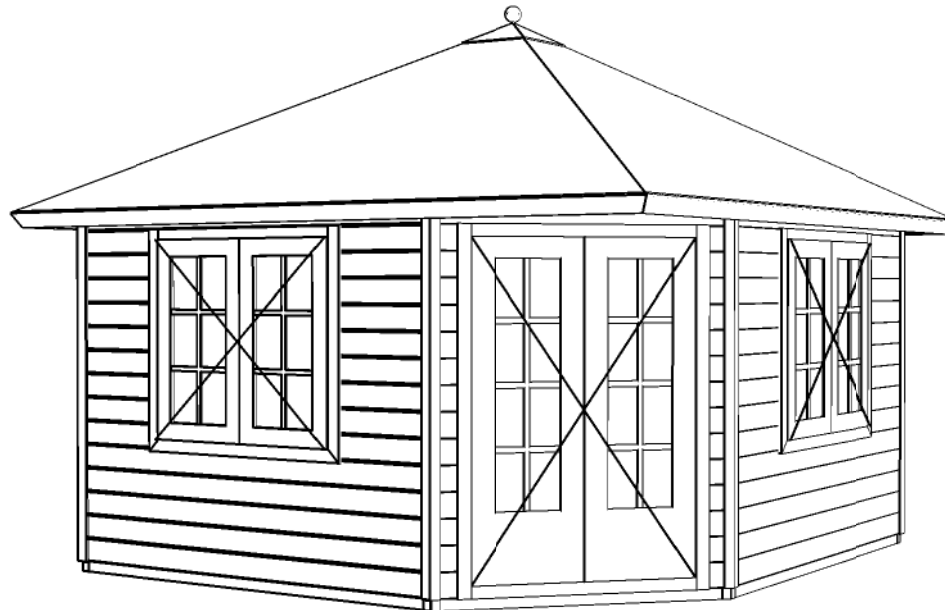

Vooraanzicht / Front view / Vorderansicht

(R) Zijaanzicht / Side view / Seiten ansicht

Plattegrond / Plan

Prima Fifth Avenue

Omschrijving / Description:
360x360cm 44mm Classic
Onderdeel / Component:
Bouwtekening / Construction drawing
Dealer:
Ref.

Ordernr.:
PFA04
Schaal / Scale:
1:50
BLAD NR.:
BT

LUGARDE®

©LUGARDE® Laren Holland
www.lugarde.com
sale@lugarde.nl

Simply the best

D.D.: mei 23, 2014

Formaat: A4 - RvH

3230+

Peil 0+

Achteraanzicht / Rear view / Hinterseite

(L) Zijaanzicht / Side view / Seiten ansicht

Prima Fifth Avenue

<i>Omschrijving / Description:</i> 360x360cm 44mm Classic	<i>Ordernr.:</i> PFA04	LUGARDE ® <small>©LUGARDE® Laren Holland www.lugarde.com sale@lugarde.nl</small>
<i>Onderdeel / Component:</i> Bouwtekening / Construction drawing	<i>Schaal / Scale:</i> 1:50	
<i>Dealer:</i> Dealer	<i>BLAD NR.:</i> BT	<i>Simply the best</i>
<i>Ref.:</i> Ref		