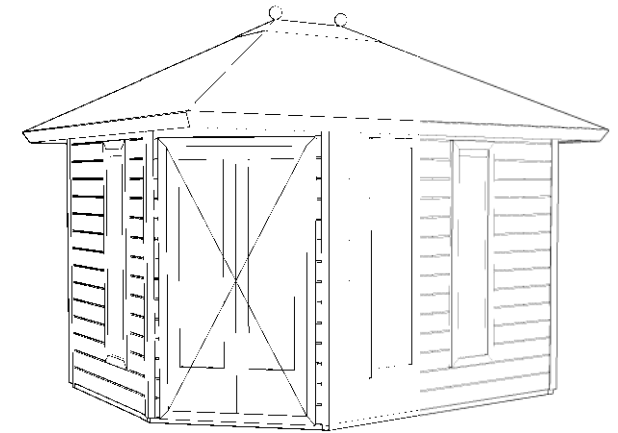

(L) Zijaanzicht / Side view / Seiten ansicht

Vooranzicht / Front view / Vorderansicht

(R) Zijaanzicht / Side view / Seiten ansicht

Achteraanzicht / Rear view / Hinterseite

Plattegrond / Plan

Prima Fifth Avenue Modern

Omschrijving / Description:
240x300cm 28mm
Onderdeel / Component:
Bouwtekening / Construction drawing
Dealer:
Lugarde
Ref.:
ref

Ordernr.:
PFA09
Schaal / Scale:
1:50

BLAD NR.:
BT

LUGARDE®

©LUGARDE® Laren Holland
www.lugarde.com
sale@lugarde.nl