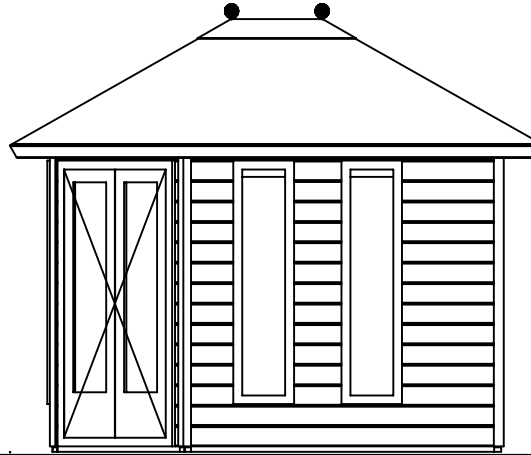

(L) Zijaanzicht / Side view / Seiten ansicht

Vooranzicht / Front view / Vorderansicht

(R) Zijaanzicht / Side view / Seiten ansicht

Achteraanzicht / Rear view / Hinterseite

Plattegrond / Plan

Prima Fifth Avenue Modern

Omschrijving / Description:
240x300cm 28mm
Onderdeel / Component:
Bouwtekening / Construction drawing
Dealer:
Lugarde
Ref.:
ref

Ordernr.:
PFA09
Schaal / Scale:
1:50

BLAD NR.:
BT

LUGARDE®

©LUGARDE® Laren Holland
www.lugarde.com
sale@lugarde.nl