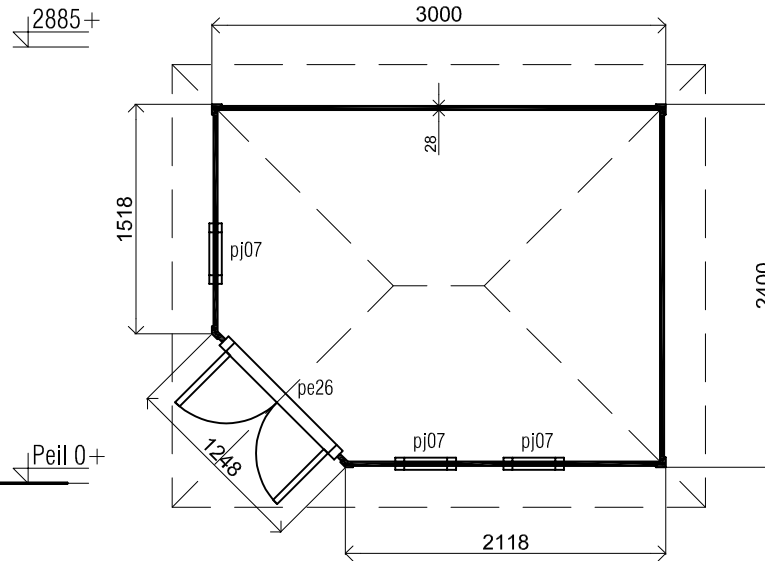

(L) Zijaanzicht / Side view / Seiten ansicht

Vooranzicht / Front view / Vorderansicht

(R) Zijaanzicht / Side view / Seiten ansicht

Achteraanzicht / Rear view / Hinterseite

Plattegrond / Plan

Prima Fifth Avenue Modern

Omschrijving / Description:
240x300cm 28mm
Onderdeel / Component:
Bouwtekening / Construction drawing
Dealer:
Lugarde
Ref.:
ref

Ordernr.:
PFA09
Schaal / Scale:
1:50

BLAD NR.:
BT

LUGARDE®

©LUGARDE® Laren Holland
www.lugarde.com
sale@lugarde.nl

Simply the best

D.D.: maart 26, 2013

Formaat: A4 - RvH