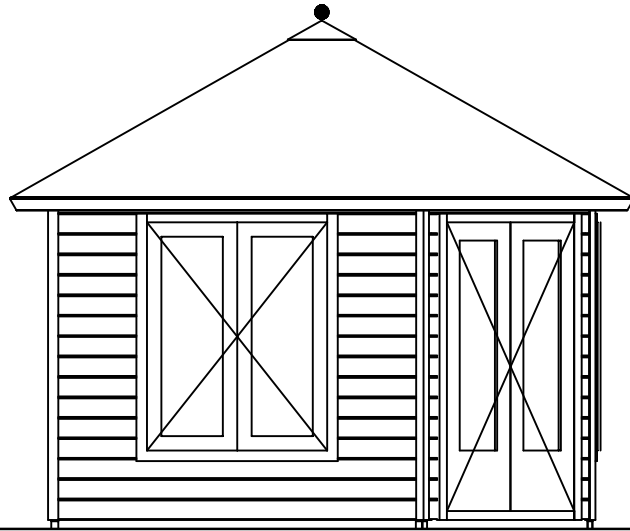

3370+

Peil 0+

Voor aanzicht / Front view / Vorderansicht

(R) Zijaanzicht / Side view / Seitenansicht

Plattegrond / Plan

Prima Fifth Avenue

Omschrijving / Description:
360x360cm 44mm
Onderdeel / Component:
Bouwtekening / Construction drawing
Dealer:
Ref.:
1xPE45H 2xPE44

Ordernr.:
ordernr
Schaal / Scale:
1:50

BLAD NR.:
BT

LUGARDE®

©LUGARDE® Laren Holland
www.lugarde.com
sale@lugarde.nl

Simply the best

D.D.: juli 29, 2015

Formaat: A4 - RvH

3370+

Peil 0+

Achteraanzicht / Rear view / Hinterseite

(L) Zijaanzicht / Side view / Seiten ansicht

Prima Fifth Avenue

Omschrijving / Description:
360x360cm 44mm
Onderdeel / Component:
Bouwtekening / Construction drawing
Dealer:
Ref.:
1xPE45H 2xPE44