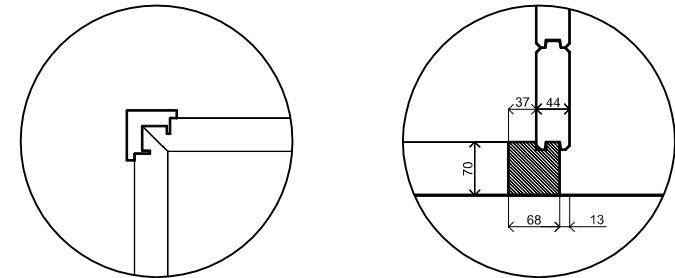

3370+

Peil 0+

Voor aanzicht / Front view / Vorderansicht

(R) Zijaanzicht / Side view / Seitenansicht

Plattegrond / Plan

Prima Fifth Avenue

Omschrijving / Description:
360x360cm 44mm
Onderdeel / Component:
Bouwtekening / Construction drawing
Dealer:
Ref.:
1xPE45H 2xPE44

Ordernr.:
ordernr
Schaal / Scale:
1:50

BLAD NR.:
BT

LUGARDE®

©LUGARDE® Laren Holland
www.lugarde.com
sale@lugarde.nl

Simply the best

D.D.: juli 29, 2015

Formaat: A4 - RvH

3370+

Peil 0+

Achteraanzicht / Rear view / Hinterseite

(L) Zijaanzicht / Side view / Seiten ansicht

Prima Fifth Avenue

Omschrijving / Description:
360x360cm 44mm
Onderdeel / Component:
Bouwtekening / Construction drawing
Dealer:
Ref.:
1xPE45H 2xPE44

Ordernr.:
ordernr
Schaal / Scale:
1:50

BLAD NR.:
BT

LUGARDE®

©LUGARDE® Laren Holland
www.lugarde.com
sale@lugarde.nl

Simply the best

D.D.: juli 29, 2015

Formaat: A4 - RvH