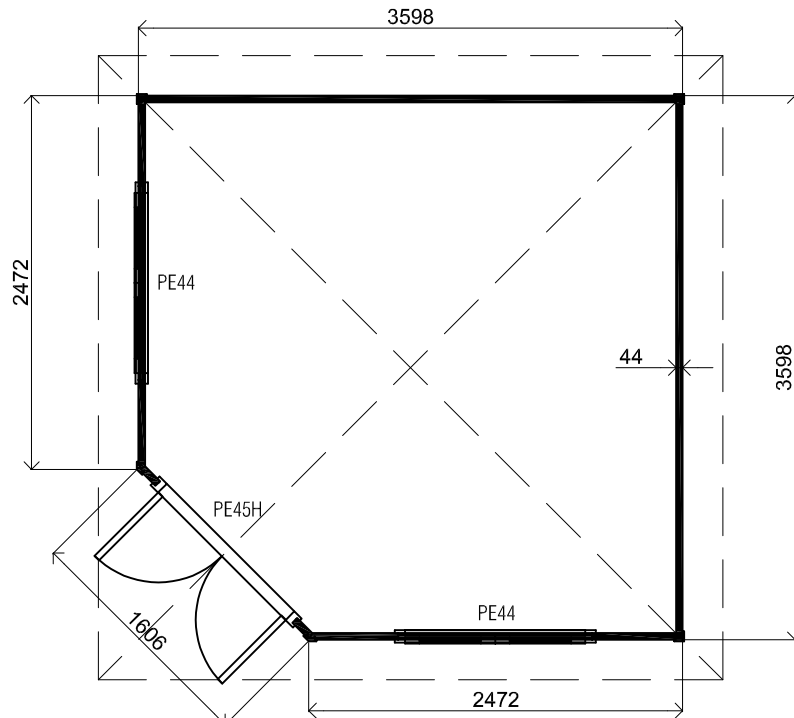

3370+

Peil 0+

Voor aanzicht / Front view / Vorderansicht

(R) Zijaanzicht / Side view / Seitenansicht

Plattegrond / Plan

Prima Fifth Avenue

Omschrijving / Description:
360x360cm 44mm
Onderdeel / Component:
Bouwtekening / Construction drawing
Dealer:
Ref.:
1xPE45H 2xPE44

Ordernr.:
ordernr
Schaal / Scale:
1:50

BLAD NR.:
BT

LUGARDE®

©LUGARDE® Laren Holland
www.lugarde.com
sale@lugarde.nl

Simply the best

D.D.: juli 29, 2015

Formaat: A4 - RvH

3370+

Peil 0+

Achteraanzicht / Rear view / Hinterseite

(L) Zijaanzicht / Side view / Seiten ansicht

Prima Fifth Avenue

Omschrijving / Description:
360x360cm 44mm
Onderdeel / Component:
Bouwtekening / Construction drawing
Dealer:
Ref.:
1xPE45H 2xPE44

Ordernr.:
ordernr
Schaal / Scale:
1:50

BLAD NR.:
BT

LUGARDE®

©LUGARDE® Laren Holland
www.lugarde.com
sale@lugarde.nl

Simply the best

D.D.: juli 29, 2015

Formaat: A4 - RvH