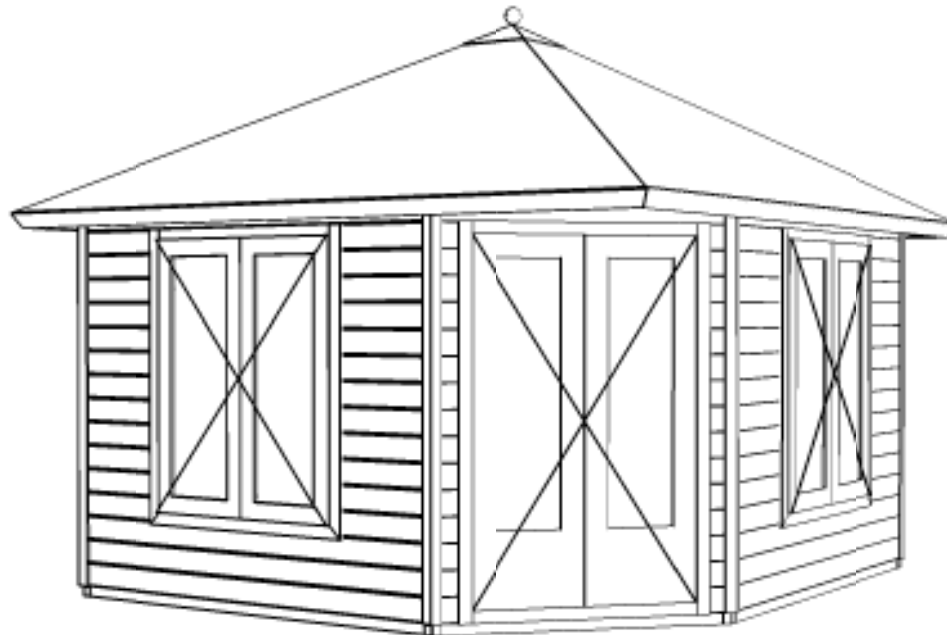

3370+

Peil 0+

Voor aanzicht / Front view / Vorderansicht

(R) Zijaanzicht / Side view / Seitenansicht

Plattegrond / Plan

Prima Fifth Avenue

Omschrijving / Description:
360x360cm 44mm
Onderdeel / Component:
Bouwtekening / Construction drawing
Dealer:
Ref.:
1xPE45H 2xPE44

Ordernr.:
ordernr
Schaal / Scale:
1:50

BLAD NR.:
BT

LUGARDE®

©LUGARDE® Laren Holland
www.lugarde.com
sale@lugarde.nl

Simply the best

D.D.: juli 29, 2015

Formaat: A4 - RvH

3370+

Peil 0+

Achteraanzicht / Rear view / Hinterseite

(L) Zijaanzicht / Side view / Seiten ansicht

Prima Fifth Avenue

Omschrijving / Description:
360x360cm 44mm
Onderdeel / Component:
Bouwtekening / Construction drawing
Dealer:
Ref.:
1xPE45H 2xPE44