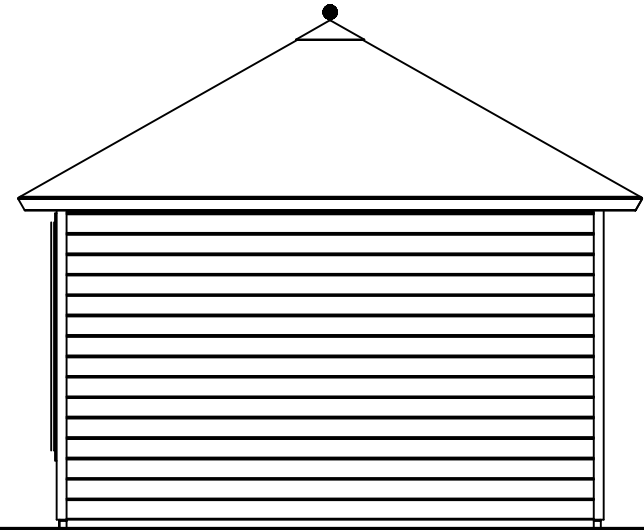

3370+

Peil 0+

Voor aanzicht / Front view / Vorderansicht

(R) Zijaanzicht / Side view / Seitenansicht

Plattegrond / Plan

Prima Fifth Avenue

Omschrijving / Description:
360x360cm 44mm
Onderdeel / Component:
Bouwtekening / Construction drawing
Dealer:
Ref.:
1xPE45H 2xPE44

Ordernr.:
ordernr
Schaal / Scale:
1:50

BLAD NR.:
BT

LUGARDE®

©LUGARDE® Laren Holland
www.lugarde.com
sale@lugarde.nl

Simply the best

D.D.: juli 29, 2015

Formaat: A4 - RvH

3370+

Peil 0+

Achteraanzicht / Rear view / Hinterseite

(L) Zijaanzicht / Side view / Seiten ansicht

Prima Fifth Avenue

Omschrijving / Description:
360x360cm 44mm
Onderdeel / Component:
Bouwtekening / Construction drawing
Dealer:
Ref.:
1xPE45H 2xPE44