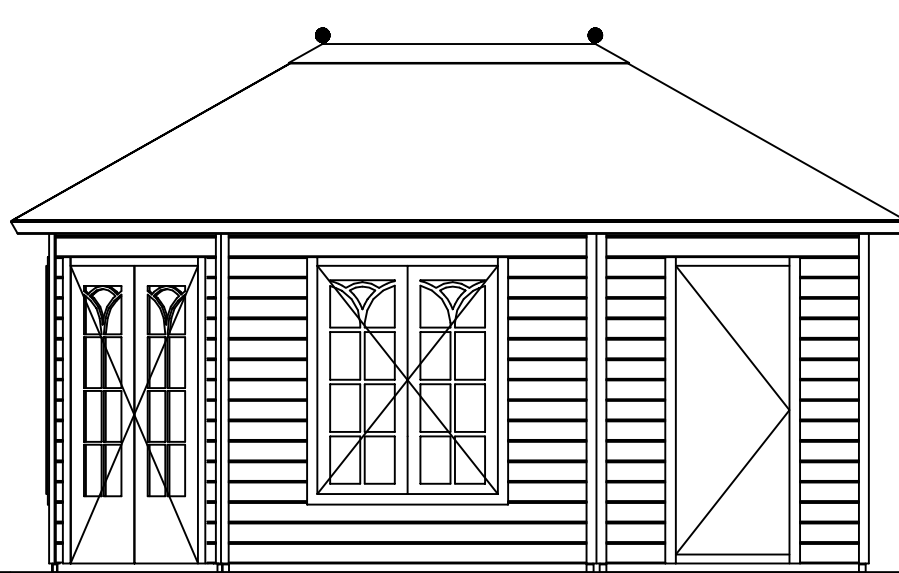

Plattegrond / Plan

Prima Fifth Avenue

Omschrijving / Description:
360x540cm 44mm
Onderdeel / Component:
Bouwtekening / Construction drawing
Dealer:
Dealer
Ref.:
1xPE28H 2xPE27 1xDD01H

Ordernr.:
Ordernr
Schaal / Scale:
1: 50
BLAD NR.:
BT

LUGARDE®

©LUGARDE® Laren Holland
www.lugarde.com
sale@lugarde.nl

Simply the best

Voor aanzicht / Front view / Vorderansicht

(R) Zijaanzicht / Side view / Seiten ansicht

Prima Fifth Avenue

Omschrijving / Description:
360x540cm 44mm
Onderdeel / Component:
Bouwtekening / Construction drawing
Dealer:
Dealer
Ref.:
1xPE28H 2xPE27 1xDD01H

Ordernr.:
Ordernr
Schaal / Scale:
1:50
BLAD NR.:
BT

LUGARDE®

©LUGARDE® Laren Holland
www.lugarde.com
sale@lugarde.nl

Simply the best

Achteraanzicht / Rear view / Hinterseite

3500+

2330+

0+

(L) Zijaanzicht / Side view / Seiten ansicht

Prima Fifth Avenue

Omschrijving / Description:
360x540cm 44mm
Onderdeel / Component:
Bouwtekening / Construction drawing
Dealer:
Dealer
Ref.:
1xPE28H 2xPE27 1xDD01H