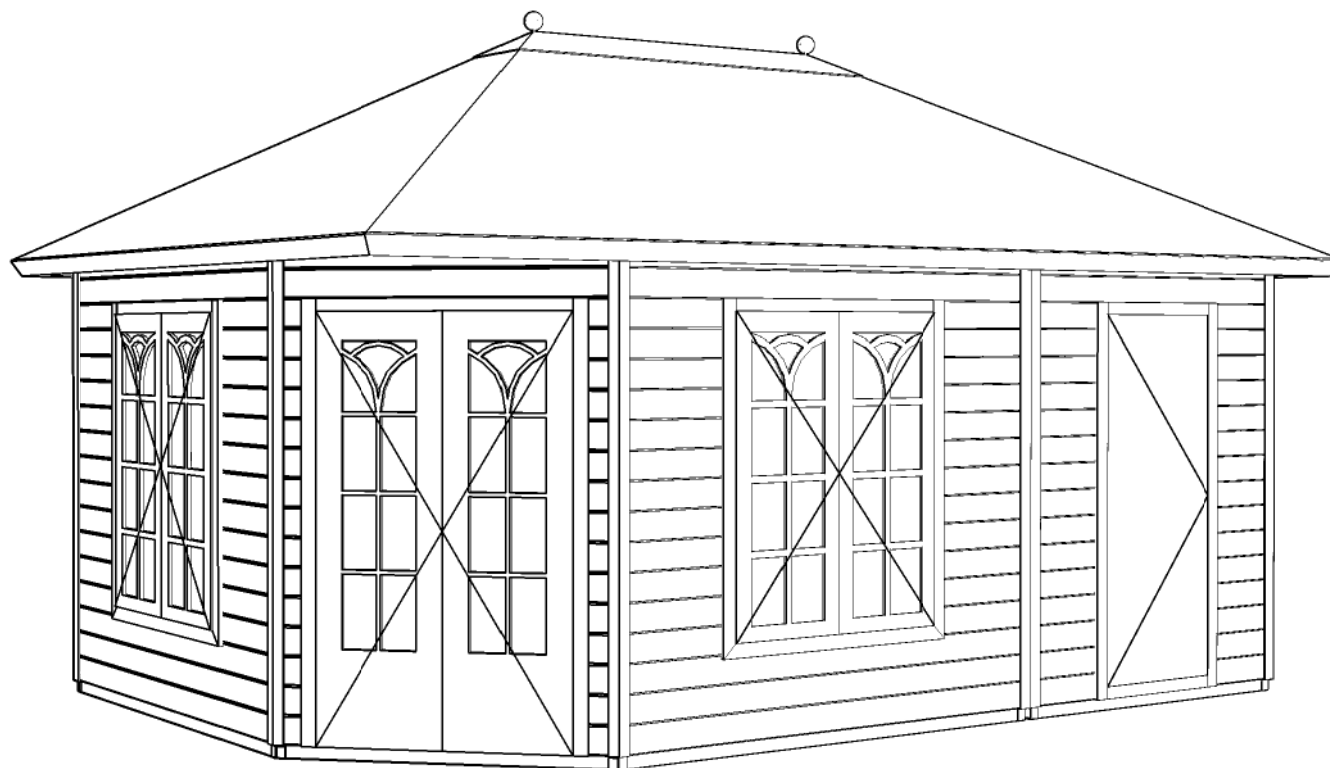

Prima Fifth Avenue

<i>Omschrijving / Description:</i> 360x540cm 44mm	<i>Ordernr.:</i> Ordernr	LUGARDE® ©LUGARDE® Laren Holland www.lugarde.com sale@lugarde.nl
<i>Onderdeel / Component:</i> Bouwtekening / Construction drawing	<i>Schaal / Scale:</i> 1:50	
<i>Dealer:</i> Dealer	<i>BLAD NR.:</i> BT	<i>Simply the best</i>
<i>Ref.:</i> 1xPE28H 2xPE27 1xDD01H