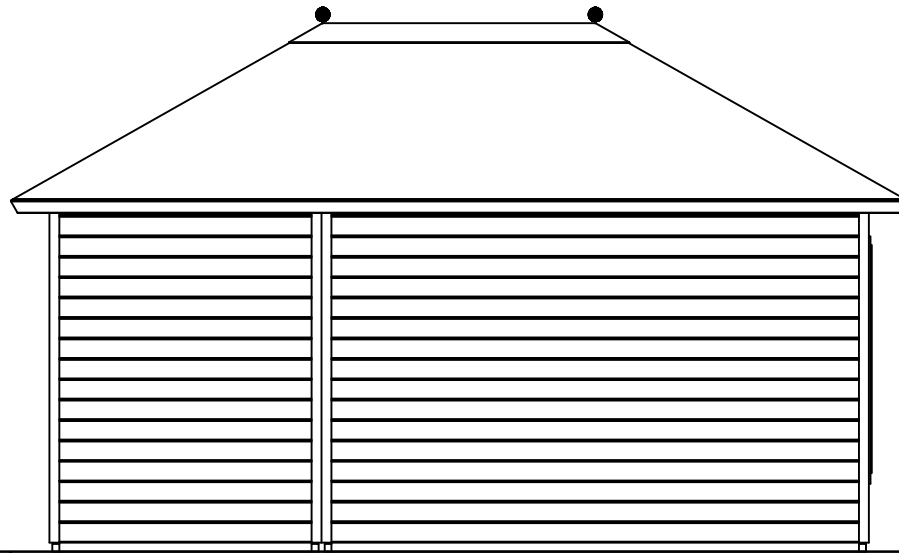

Plattegrond / Plan

Prima Fifth Avenue

Omschrijving / Description:
360x540cm 44mm
Onderdeel / Component:
Bouwtekening / Construction drawing
Dealer:
Dealer
Ref.:
1xPE28H 2xPE27 1xDD01H

Ordernr.:
Ordernr
Schaal / Scale:
1: 50
BLAD NR.:
BT

LUGARDE®

©LUGARDE® Laren Holland
www.lugarde.com
sale@lugarde.nl

Simply the best

Voor aanzicht / Front view / Vorderansicht

(R) Zijaanzicht / Side view / Seiten ansicht

Prima Fifth Avenue

Omschrijving / Description:
360x540cm 44mm
Onderdeel / Component:
Bouwtekening / Construction drawing
Dealer:
Dealer
Ref.:
1xPE28H 2xPE27 1xDD01H

Ordernr.:
Ordernr
Schaal / Scale:
1:50
BLAD NR.:
BT

LUGARDE®

©LUGARDE® Laren Holland
www.lugarde.com
sale@lugarde.nl

Simply the best

Achteraanzicht / Rear view / Hinterseite

3500+

2330+

0+

(L) Zijaanzicht / Side view / Seiten ansicht

Prima Fifth Avenue

Omschrijving / Description:
360x540cm 44mm
Onderdeel / Component:
Bouwtekening / Construction drawing
Dealer:
Dealer
Ref.:
1xPE28H 2xPE27 1xDD01H