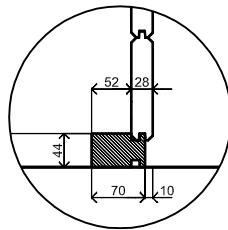

(L) Zijaanzicht / Side view / Seiten ansicht

Voor aanzicht / Front view / Vorderansicht

(R) Zijaanzicht / Side view / Seiten ansicht

Achteraanzicht / Rear view / Hinterseite

Plattegrond / Plan

Omschrijving / Description:
180x180cm 28mm
Onderdeel / Component:
Bouwtekening / Construction drawing
Dealer:
Dealer
Ref.:
ref

Ordernr.:
PFA35
Schaal / Scale:
1:50

BLAD NR.:
BT

LUGARDE®

©LUGARDE® Laren Holland
www.lugarde.com
sale@lugarde.nl

Simply the best

D.D.: mei 30, 2013

Formaat: A4 - RvH