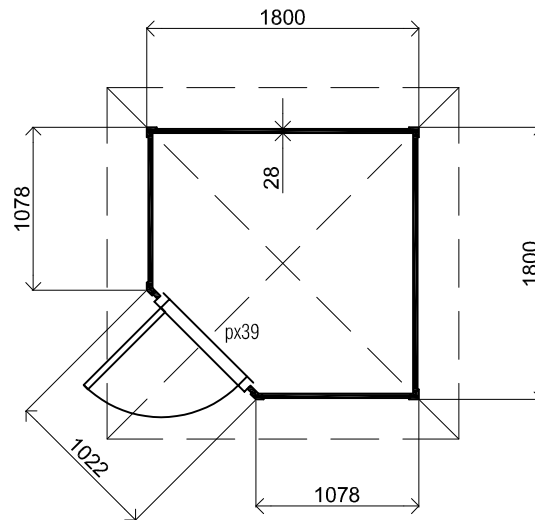

(L) Zijaanzicht / Side view / Seiten ansicht

Voor aanzicht / Front view / Vorderansicht

(R) Zijaanzicht / Side view / Seiten ansicht

Achteraanzicht / Rear view / Hinterseite

Plattegrond / Plan

Omschrijving / Description:
180x180cm 28mm
Onderdeel / Component:
Bouwtekening / Construction drawing
Dealer:
Dealer
Ref.:
ref

Ordernr.:
PFA35
Schaal / Scale:
1:50

BLAD NR.:
BT

LUGARDE®

©LUGARDE® Laren Holland
www.lugarde.com
sale@lugarde.nl

Simply the best

D.D.: mei 30, 2013

Formaat: A4 - RvH