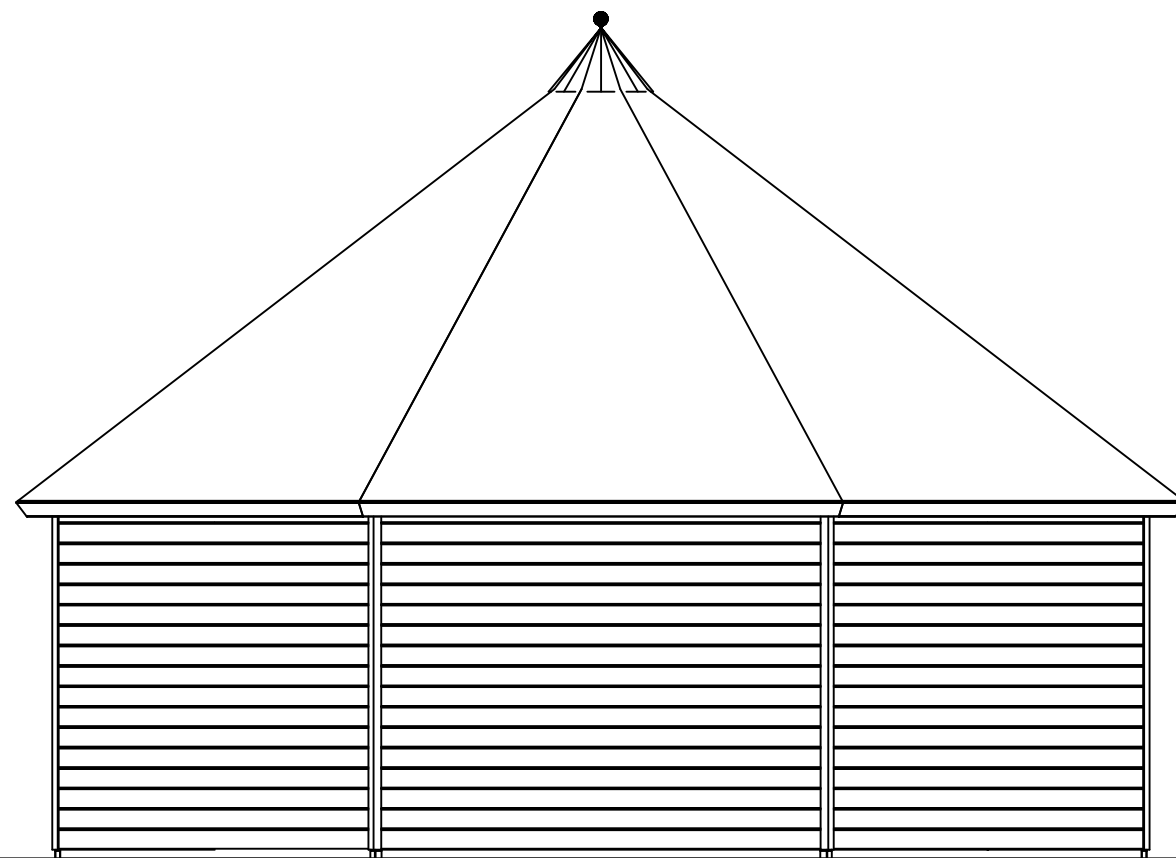

Plattegrond / Plan

Prima Ø730

Omschrijving / Description:
 Ø730cm 44mm
 Onderdeel / Component:
 Bouwtekening / Construction drawing
 Dealer:
 Dealer
 Ref.:
 4x PE28H

Ordernr.:
 Ordernr
 Schaal / Scale:
 1:50
 BLAD NR.:
 BT

LUGARDE®
 ©LUGARDE® Laren Holland
 www.lugarde.com
 sale@lugarde.nl
Simply the best

Vooraanzicht / Front view / Vorderansicht

5500+

2365+

Peil 0+

(R) Zijaanzicht / Side view / Seiten ansicht

Prima Ø730

Omschrijving / Description:
 Ø730cm 44mm
 Onderdeel / Component:
 Bouwtekening / Construction drawing
 Dealer:
 Dealer
 Ref.:
 4x PE28H

Achteraanzicht / Rear view / Hinterseite

5500+

2365+

Peil 0+

(L) Zijaanzicht / Side view / Seiten ansicht

Prima Ø730

Omschrijving / Description:
 Ø730cm 44mm
 Onderdeel / Component:
 Bouwtekening / Construction drawing
 Dealer:
 Dealer
 Ref.:
 4x PE28H