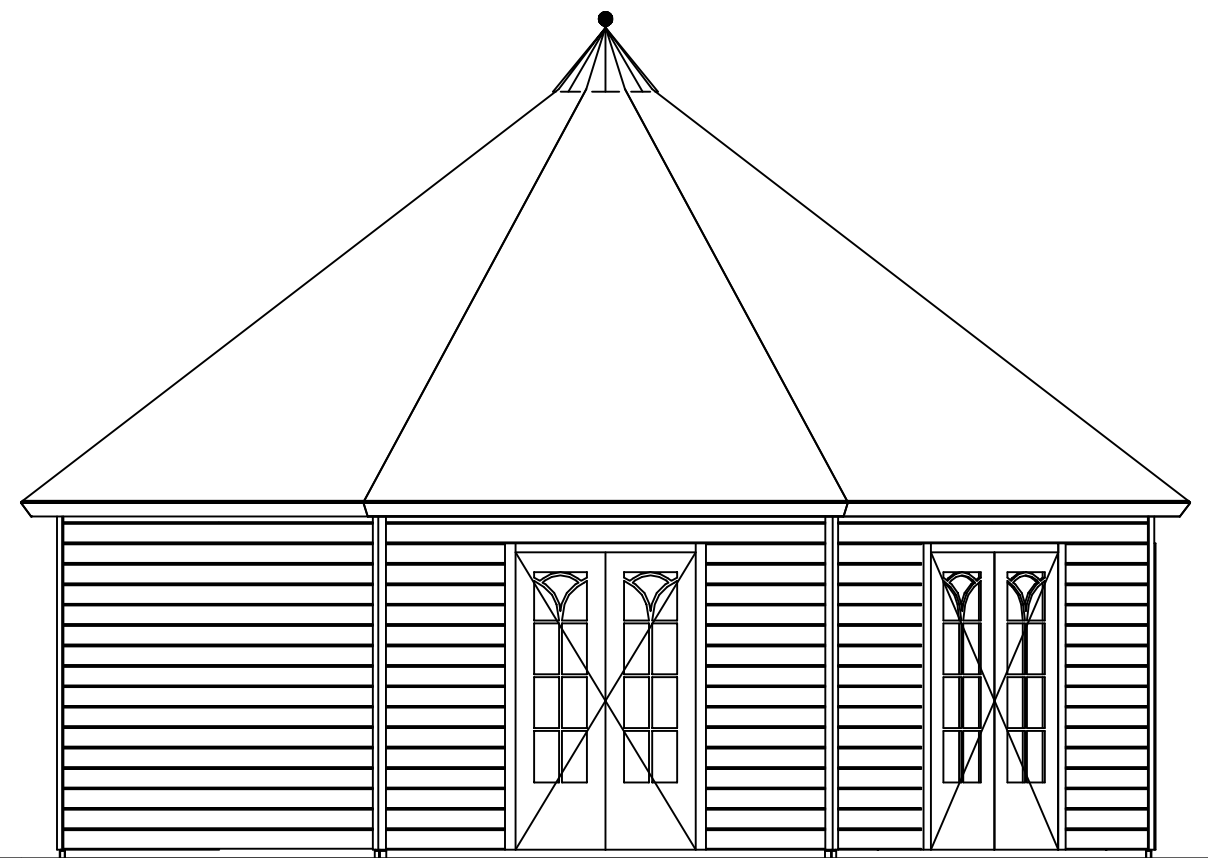

Plattegrond / Plan

Prima Ø730

Omschrijving / Description:
 Ø730cm 44mm
 Onderdeel / Component:
 Bouwtekening / Construction drawing
 Dealer:
 Dealer
 Ref.:
 4x PE28H

Ordernr.:
 Ordernr
 Schaal / Scale:
 1:50
 BLAD NR.:
 BT

Achteraanzicht / Rear view / Hinterseite

5500+

2365+

Peil 0+

(L) Zijaanzicht / Side view / Seiten ansicht

Prima Ø730

Omschrijving / Description:
 Ø730cm 44mm
 Onderdeel / Component:
 Bouwtekening / Construction drawing
 Dealer:
 Dealer
 Ref.:
 4x PE28H