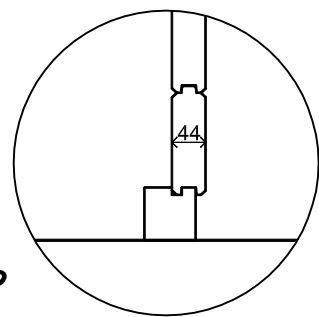

(L) Zijaanzicht / Side view / Seiten ansicht

Vooraanzicht / Front view / Vorderansicht

(R) Zijaanzicht / Side view / Seiten ansicht

Achteraanzicht / Rear view / Hinterseite

Plattegrond / Plan

Prima Ø350

Omschrijving / Description:
Prima Ø350cm 44mm
Onderdeel / Component:
Bouwtekening / Construction drawing
Dealer:
dealer
Ref.:
1xPE28H 3xPE27

Ordernr.:
ordernr
Schaal / Scale:
1:50
BLAD NR.:
BT

LUGARDE[®]
©LUGARDE Laren Holland
www.lugarde.com
sale@lugarde.nl

Simply the best