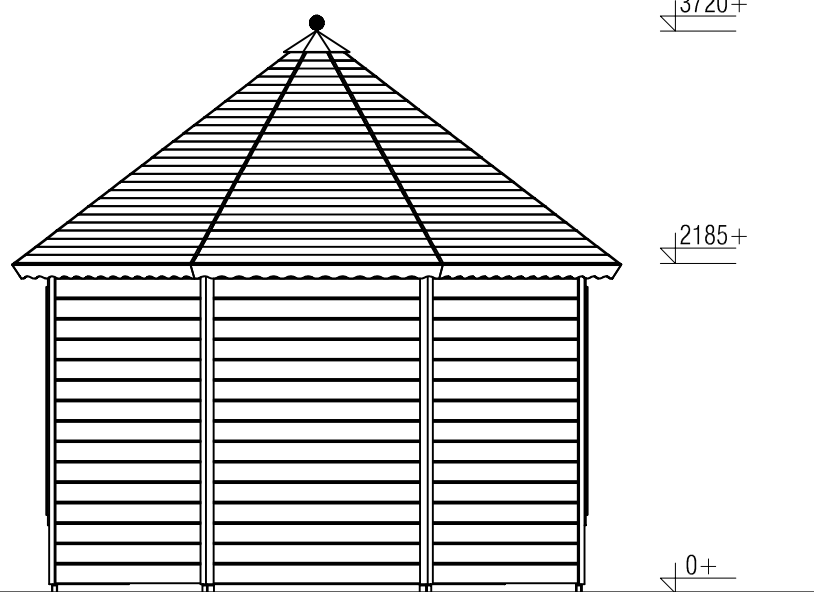

(L) Zijaanzicht / Side view / Seiten ansicht

Vooraanzicht / Front view / Vorderansicht

(R) Zijaanzicht / Side view / Seiten ansicht

Achteraanzicht / Rear view / Hinterseite

Plattegrond / Plan

Prima Ø350

Omschrijving / Description:
Prima Ø350cm 44mm
Onderdeel / Component:
Bouwtekening / Construction drawing
Dealer:
dealer
Ref.:
1xPE28H 3xPE27

Ordernr.:
ordernr
Schaal / Scale:
1:50
BLAD NR.:
BT

LUGARDE[®]
©LUGARDE Laren Holland
www.lugarde.com
sale@lugarde.nl

Simply the best