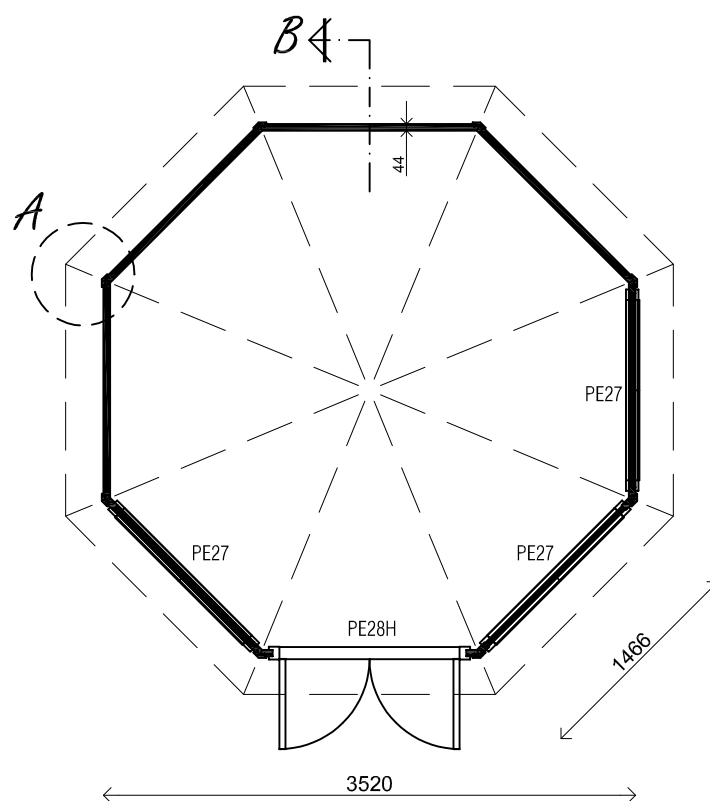

(L) Zijaanzicht / Side view / Seiten ansicht

Vooraanzicht / Front view / Vorderansicht

(R) Zijaanzicht / Side view / Seiten ansicht

Achteraanzicht / Rear view / Hinterseite

Plattegrond / Plan

Prima Ø350

Omschrijving / Description:
Prima Ø350cm 44mm
Onderdeel / Component:
Bouwtekening / Construction drawing
Dealer:
dealer
Ref.:
1xPE28H 3xPE27

Ordernr.:
ordernr
Schaal / Scale:
1:50
BLAD NR.:
BT

LUGARDE[®]
©LUGARDE Laren Holland
www.lugarde.com
sale@lugarde.nl

Simply the best