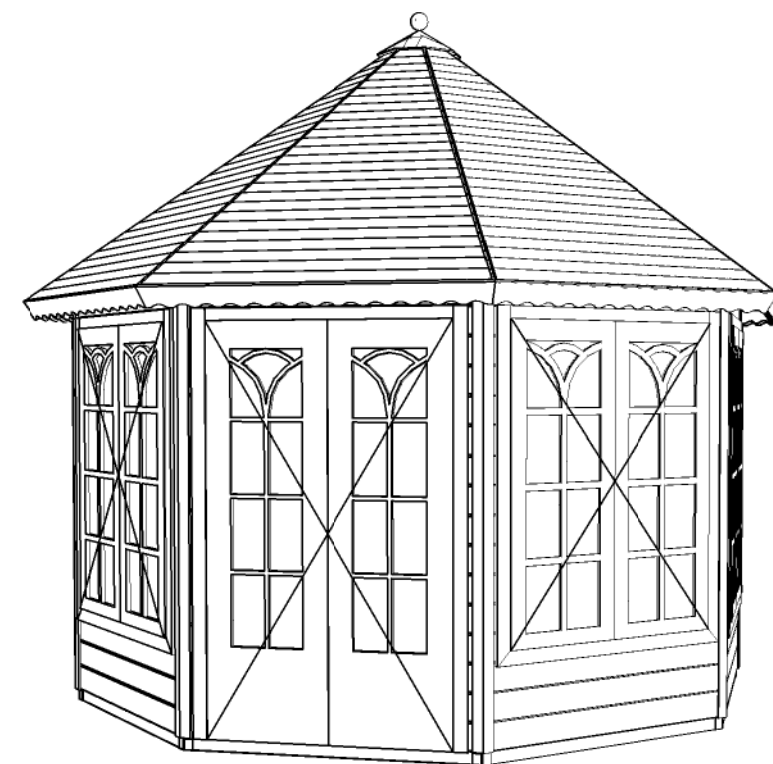

(L) Zijaanzicht / Side view / Seiten ansicht

Vooraanzicht / Front view / Vorderansicht

(R) Zijaanzicht / Side view / Seiten ansicht

Achteraanzicht / Rear view / Hinterseite

Plattegrond / Plan

Prima Ø350

Omschrijving / Description:
Prima Ø350cm 44mm
Onderdeel / Component:
Bouwtekening / Construction drawing
Dealer:
dealer
Ref.:
1xPE28H 3xPE27

Ordernr.:
ordernr
Schaal / Scale:
1:50
BLAD NR.:
BT

LUGARDE[®]
©LUGARDE Laren Holland
www.lugarde.com
sale@lugarde.nl

Simply the best