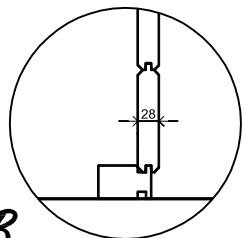

(L) Zijaanzicht / Side view / Seiten ansicht

Vooraanzicht / Front view / Vorderansicht

(R) Zijaanzicht / Side view / Seiten ansicht

Achteraanzicht / Rear view / Hinterseite

Plattegrond / Plan

Prima Ø250

A

B

Omschrijving / Description:  
 Ø250cm 28mm  
 Onderdeel / Component:  
 Bouwtekening / Construction drawing  
 Dealer:  
 Dealer  
 Ref.:  
 1xPJ04 2xPJ03

Ordernr.:  
 Ordernr  
 Schaal / Scale:  
 1: 50