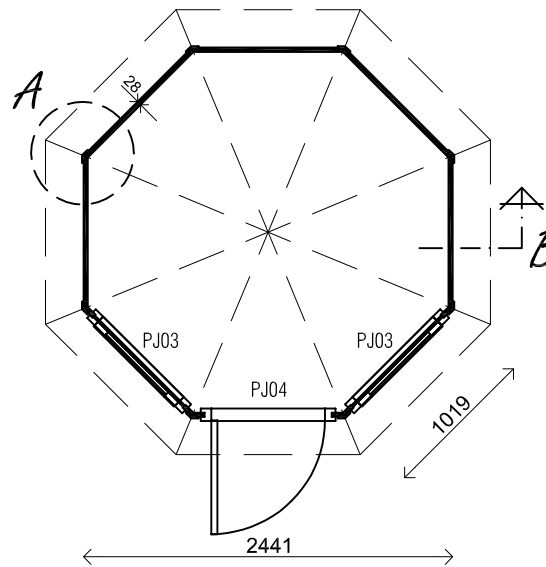

(L) Zijaanzicht / Side view / Seiten ansicht

Vooraanzicht / Front view / Vorderansicht

(R) Zijaanzicht / Side view / Seiten ansicht

Achteraanzicht / Rear view / Hinterseite

Plattegrond / Plan

Prima Ø250

A

B

Omschrijving / Description:  
 Ø250cm 28mm  
 Onderdeel / Component:  
 Bouwtekening / Construction drawing  
 Dealer:  
 Dealer  
 Ref.:  
 1xPJ04 2xPJ03

Ordernr.:  
 Ordernr  
 Schaal / Scale:  
 1: 50