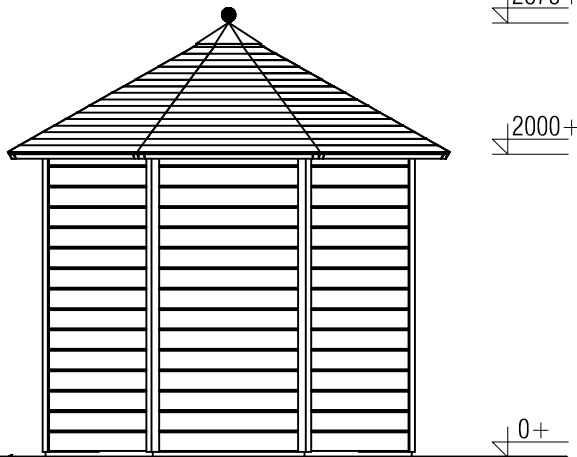

(L) Zijaanzicht / Side view / Seiten ansicht

Vooraanzicht / Front view / Vorderansicht

(R) Zijaanzicht / Side view / Seiten ansicht

Achteraanzicht / Rear view / Hinterseite

Plattegrond / Plan

Prima Ø250

A

B

Omschrijving / Description:  
 Ø250cm 28mm  
 Onderdeel / Component:  
 Bouwtekening / Construction drawing  
 Dealer:  
 Dealer  
 Ref.:  
 1xPJ04 2xPJ03

Ordernr.:  
 Ordernr  
 Schaal / Scale:  
 1: 50