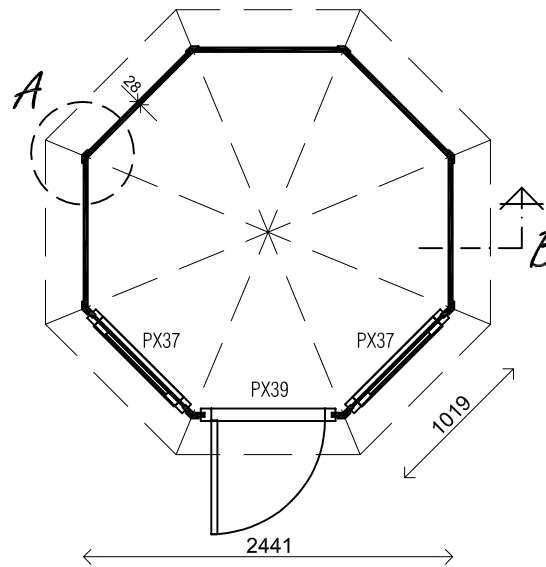

(L) Zijaanzicht / Side view / Seiten ansicht

Vooraanzicht / Front view / Vorderansicht

(R) Zijaanzicht / Side view / Seiten ansicht

Achteraanzicht / Rear view / Hinterseite

Plattegrond / Plan

Prima Ø250

A

B

Omschrijving / Description:
 Ø250cm 28mm
 Onderdeel / Component:
 Bouwtekening / Construction drawing
 Dealer:
 Dealer
 Ref.:
 1xPX39 2xPX37

Ordernr.:
 Ordernr
 Schaal / Scale:
 1: 50

BLAD NR.:
 BT

LUGARDE®