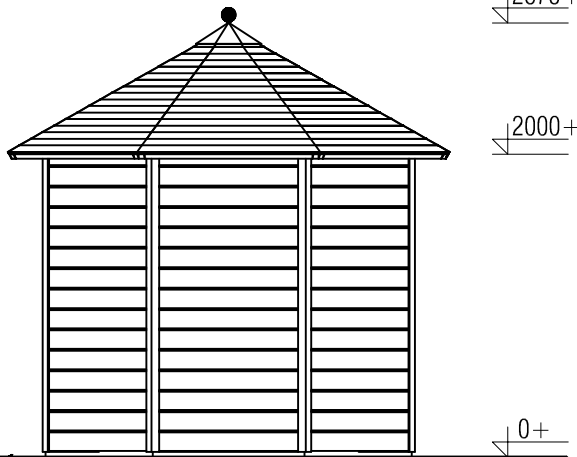

(L) Zijaanzicht / Side view / Seiten ansicht

Vooraanzicht / Front view / Vorderansicht

(R) Zijaanzicht / Side view / Seiten ansicht

Achteraanzicht / Rear view / Hinterseite

Plattegrond / Plan

Prima Ø250

A

B

Omschrijving / Description:
 Ø250cm 28mm
 Onderdeel / Component:
 Bouwtekening / Construction drawing
 Dealer:
 Dealer
 Ref.:
 1xPX39 2xPX37

Ordernr.:
 Ordernr
 Schaal / Scale:
 1: 50

BLAD NR.:
 BT

LUGARDE®