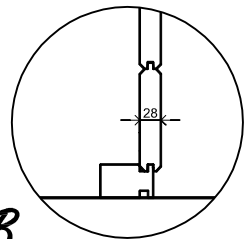

(L) Zijaanzicht / Side view / Seiten ansicht

Vooraanzicht / Front view / Vorderansicht

(R) Zijaanzicht / Side view / Seiten ansicht

Achteraanzicht / Rear view / Hinterseite

Plattegrond / Plan

Prima Ø250

A

B

Omschrijving / Description:
 Ø250cm 28mm
 Onderdeel / Component:
 Bouwtekening / Construction drawing
 Dealer:
 Dealer
 Ref.:
 1xPX39 2xPX37

Ordernr.:
 Ordernr
 Schaal / Scale:
 1: 50

BLAD NR.:
 BT

LUGARDE®