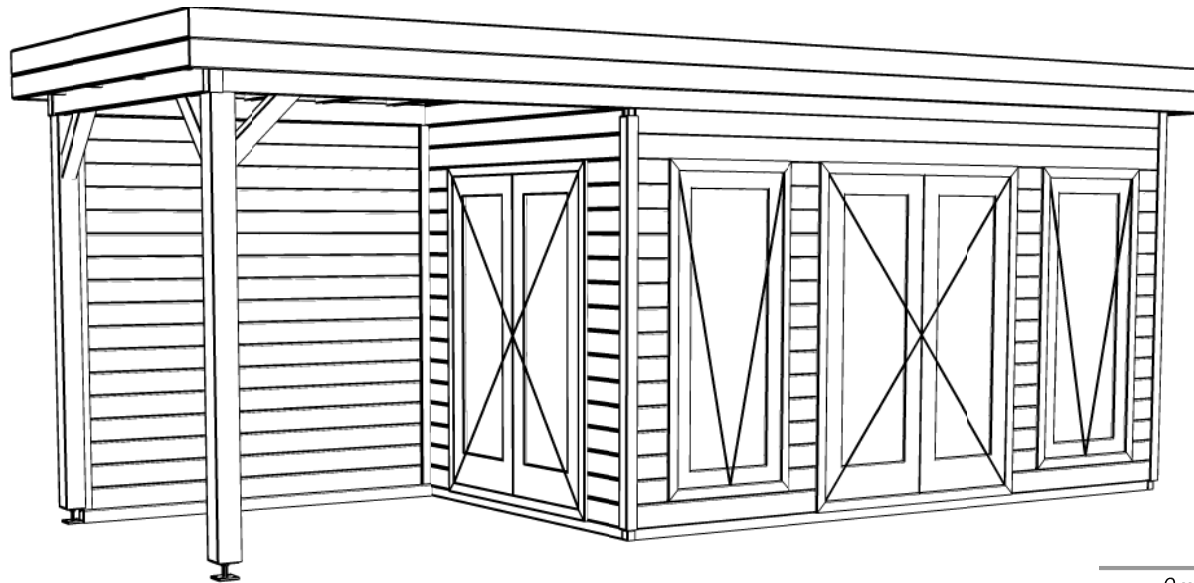

Ordernr.:
Ordernr
Schaal / Scale:
1:50

BLAD NR.:
BT

LUGARDE®

©LUGARDE® Laren Holland
www.lugarde.com
sale@lugarde.nl

Simply the best

Achteraanzicht / Rear view / Hinterseite

(L) Zijaanzicht / Side view / Seiten ansicht

Prima maatwerk/custom

Omschrijving / Description:
240x660cm 44mm
Onderdeel / Component:
Bouwtekening / Construction drawing
Dealer:
Dealer
Ref.:
ref

Ordernr.:
Ordernr
Schaal / Scale:
1:50

BLAD NR.:
BT

LUGARDE®