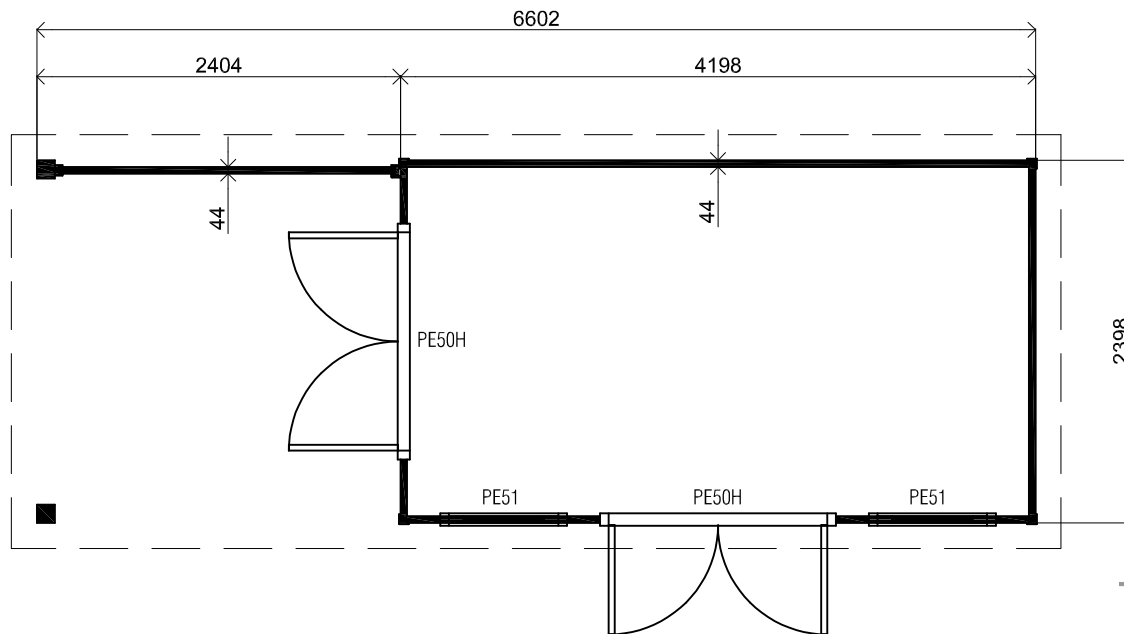

Vooraanzicht / Front view / Vorderansicht

(R) Zijaanzicht / Side view / Seiten ansicht

Plattegrond / Plan

Prima maatwerk/custom

Omschrijving / Description:
240x660cm 44mm
Onderdeel / Component:
Bouwtekening / Construction drawing
Dealer:
Dealer
Ref.:
ref

Ordernr.:
Ordernr
Schaal / Scale:
1:50

BLAD NR.:
BT

LUGARDE®

©LUGARDE® Laren Holland
www.lugarde.com
sale@lugarde.nl

Simply the best

Achteraanzicht / Rear view / Hinterseite

(L) Zijaanzicht / Side view / Seiten ansicht

Prima maatwerk/custom

Omschrijving / Description:
240x660cm 44mm
Onderdeel / Component:
Bouwtekening / Construction drawing
Dealer:
Dealer
Ref.:
ref

Ordernr.:
Ordernr
Schaal / Scale:
1:50

BLAD NR.:
BT

LUGARDE®