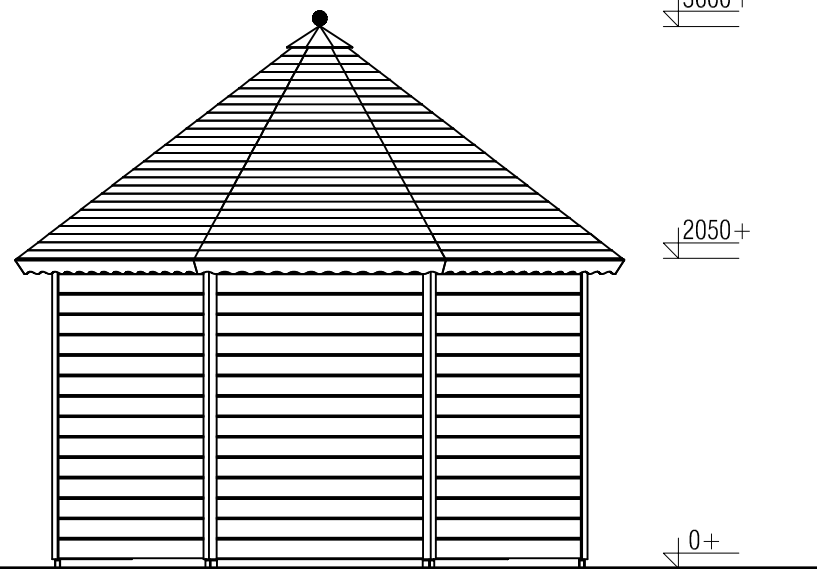

(L) Zijaanzicht / Side view / Seiten ansicht

Vooraanzicht / Front view / Vorderansicht

(R) Zijaanzicht / Side view / Seiten ansicht

Achteraanzicht / Rear view / Hinterseite

3600+

2050+

0+

Plattegrond / Plan

Prima Bella

Omschrijving / Description:
Prima Bella Ø350cm 44mm
Onderdeel / Component:
Bouwtekening / Construction drawing
Dealer:
Ref.:

Ordernr.:
PB06
Schaal / Scale:
1:50
BLAD NR.:
BT

LUGARDE[®]
©LUGARDE® Laren Holland
www.lugarde.com
sale@lugarde.nl
Simply the best