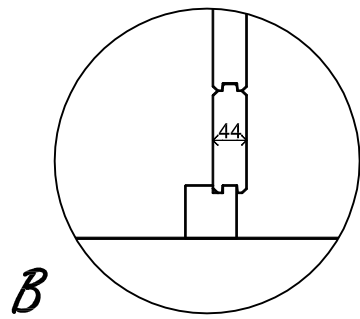

(L) Zijaanzicht / Side view / Seiten ansicht

Vooraanzicht / Front view / Vorderansicht

(R) Zijaanzicht / Side view / Seiten ansicht

Achteraanzicht / Rear view / Hinterseite

3600+

2050+

0+

Plattegrond / Plan

Prima Bella

Omschrijving / Description:
Prima Bella Ø350cm 44mm
Onderdeel / Component:
Bouwtekening / Construction drawing
Dealer:
Ref.:

Ordernr.:
PB06
Schaal / Scale:
1:50
BLAD NR.:
BT

LUGARDE[®]
©LUGARDE® Laren Holland
www.lugarde.com
sale@lugarde.nl
Simply the best