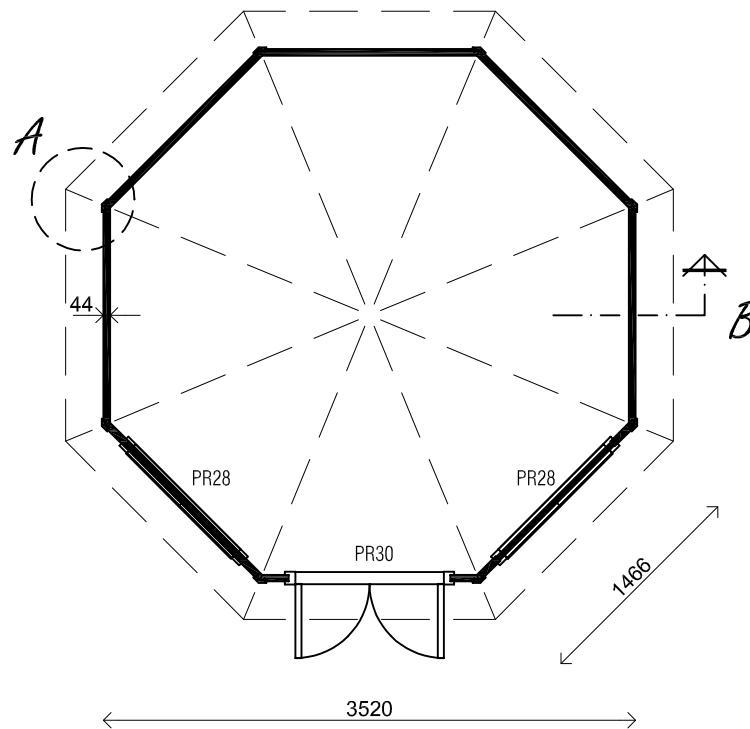

(L) Zijaanzicht / Side view / Seiten ansicht

Vooraanzicht / Front view / Vorderansicht

(R) Zijaanzicht / Side view / Seiten ansicht

Achteraanzicht / Rear view / Hinterseite

3600+

2050+

0+

Plattegrond / Plan

Prima Bella

Omschrijving / Description:
Prima Bella Ø350cm 44mm
Onderdeel / Component:
Bouwtekening / Construction drawing
Dealer:
Ref.:

Ordernr.:
PB06
Schaal / Scale:
1:50
BLAD NR.:
BT

LUGARDE[®]
©LUGARDE® Laren Holland
www.lugarde.com
sale@lugarde.nl
Simply the best